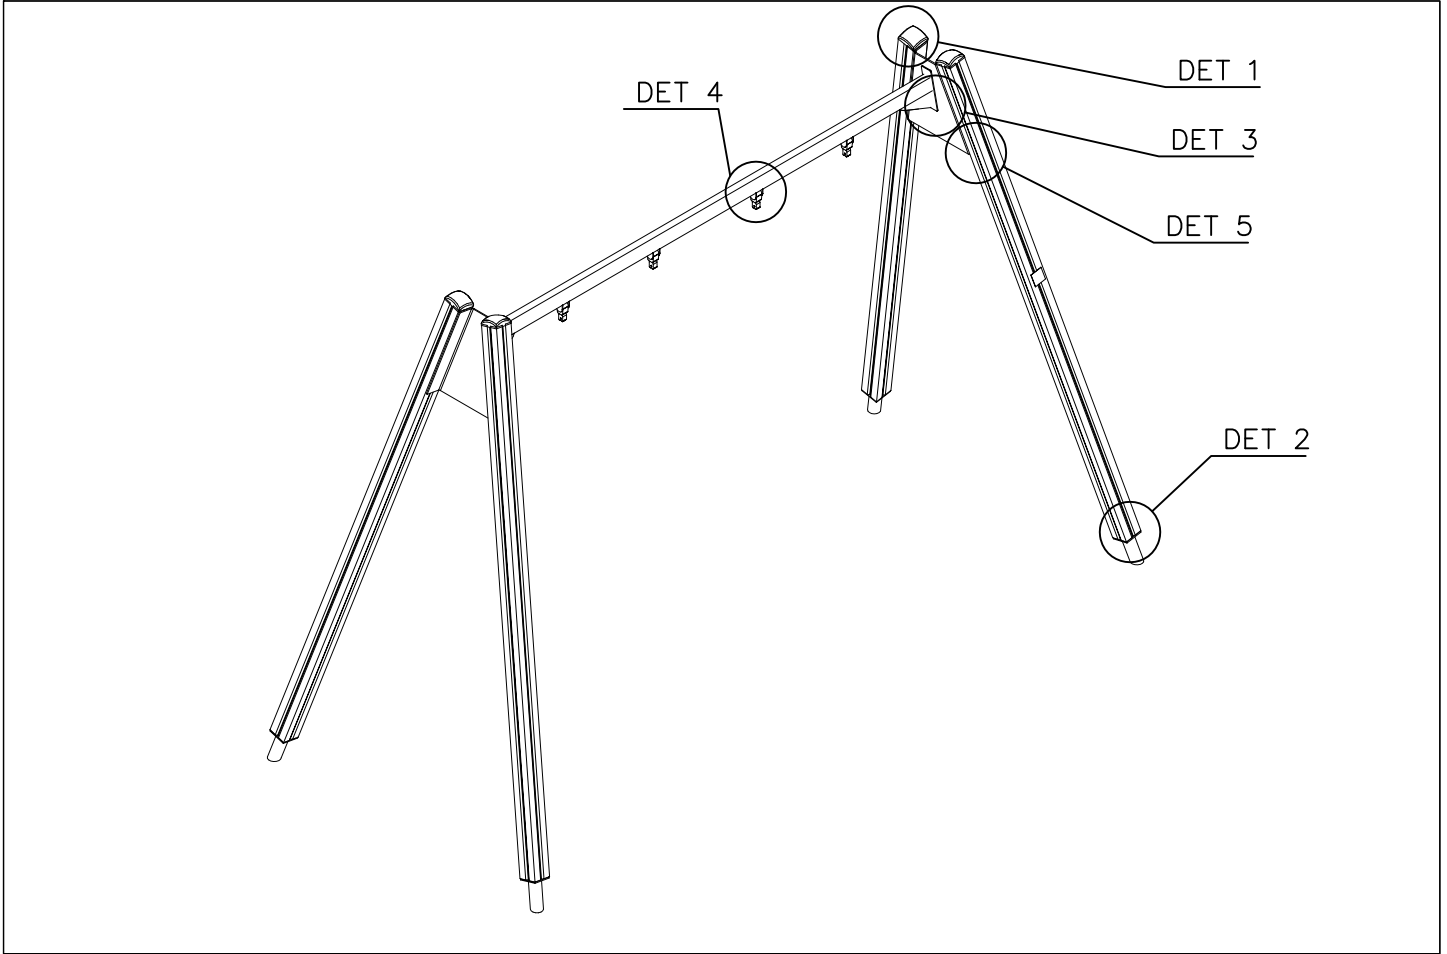

—— EN/AS Impact Area 24 m²

----- Falling Space 24 m²

Grid size = 1000 mm

 <p>550</p>	 <p>M10 Ø20/10.5 M10x25</p>	

- EN/AS Impact Area 24 m²
- - - Falling Space 24 m²
Max Falling Height 1400 mm

<p>DET 1</p>  <p>6x60 980131</p>	<p>DET 2</p>  <p>M10 905104 909521</p>	<p>DET 3</p>  <p>M12 → 80 Nm Ø24/13 M12x30 M12 M10x25 Ø20/10.5 M10 → 45 Nm</p>	<p>DET 4</p>  <p>M12 980154 Ø24/13 904904</p>
<p>DET 5</p>  <p>999561 GLUE Ø24/13 12x35 905115 905090</p>			