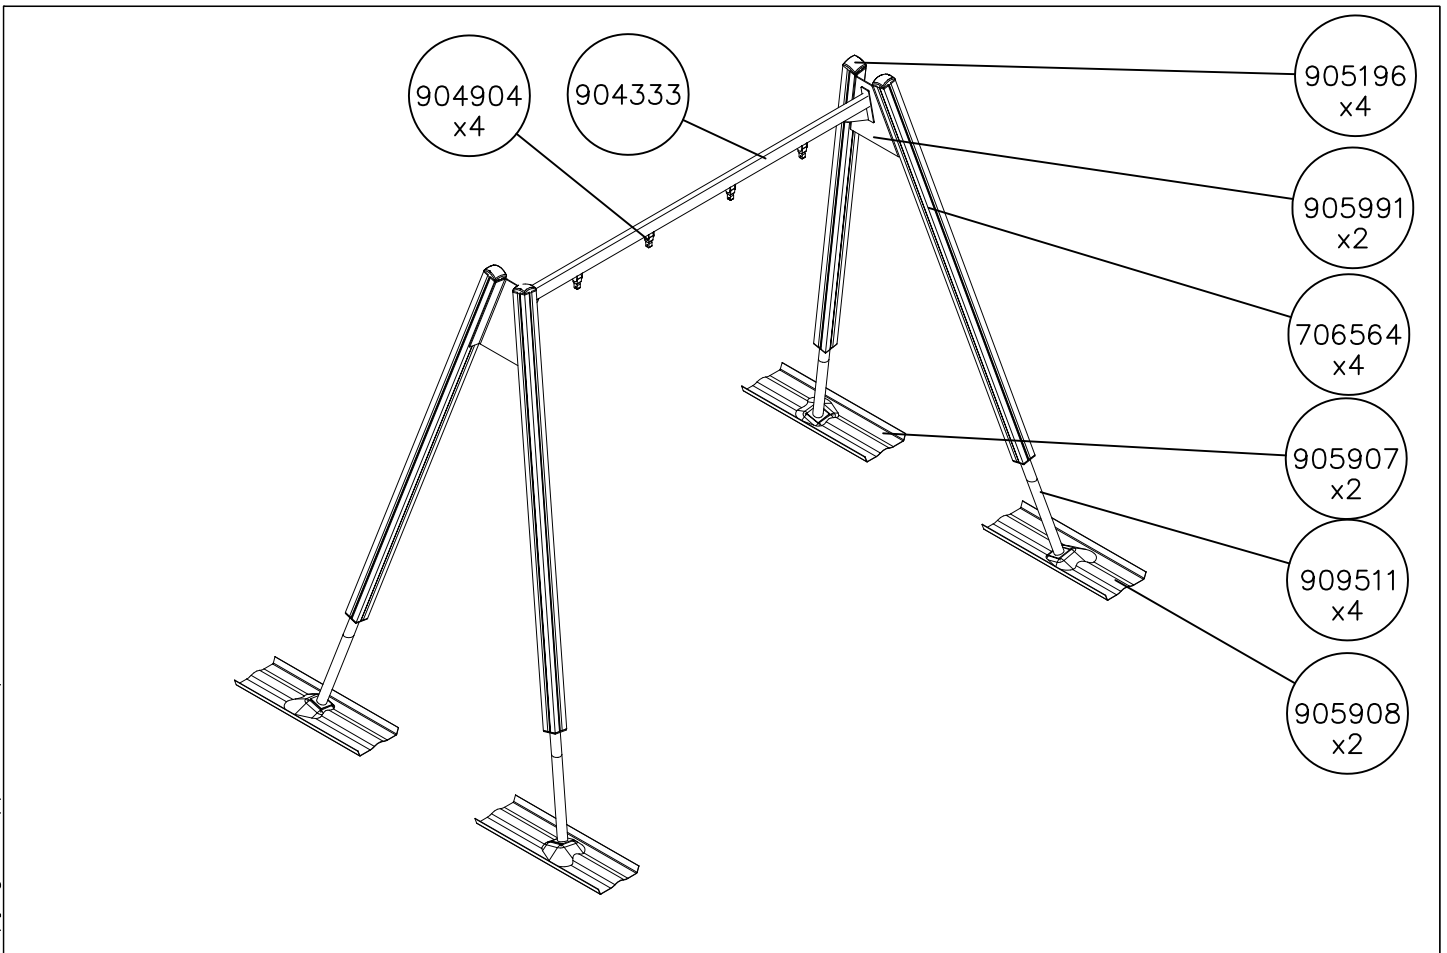

—— EN/AS Impact Area 24 m²

----- Falling Space 24 m²

Grid size = 1000 mm

 <p>550</p>	 <p>M10 Ø20/10.5 M10x25</p>	

- EN/AS Impact Area 24 m²
- - - Falling Space 24 m²
Max Falling Height 1400 mm

<p>DET 1</p>  <p>6x60 980131</p>	<p>DET 2</p>  <p>M10 905104 909521</p>	<p>DET 3</p>  <p>M12 → 80 Nm Ø24/13 M12x30 M12 M10x25 Ø20/10.5 M10 → 45 Nm</p>	<p>DET 4</p>  <p>M12 980154 Ø24/13 904904</p>
<p>DET 5</p>  <p>999561 GLUE Ø24/13 12x35 905115 905090</p>			