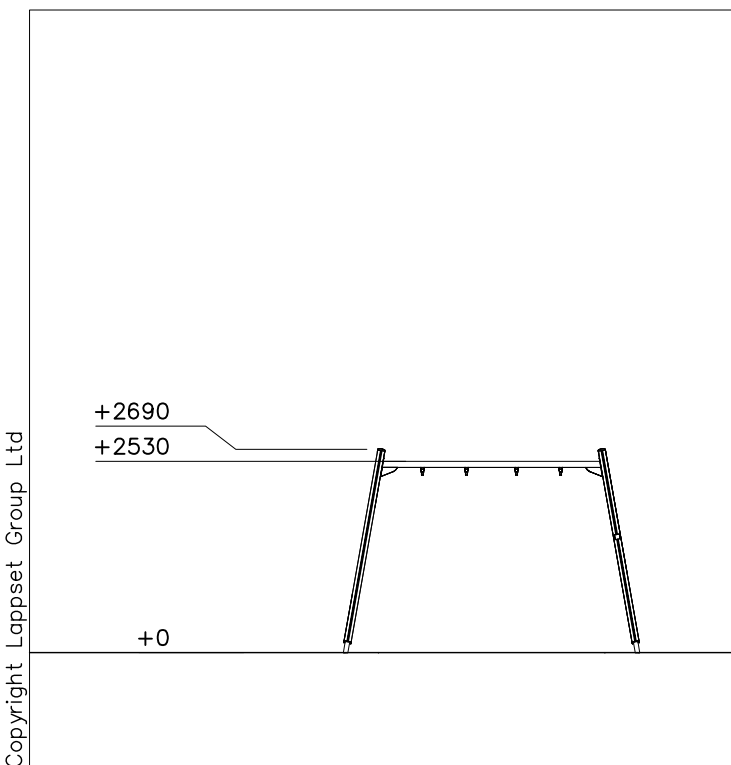

—— EN/AS Impact Area 24 m²

----- Falling Space 24 m²

Grid size = 1000 mm

 <p>550</p>	 <p>M10 Ø20/10.5 M10x25</p>	

- EN/AS Impact Area 24 m²
- - - Falling Space 24 m²
Max Falling Height 1400 mm

<p>DET 1</p>  <p>6x60 980131</p>	<p>DET 2</p>  <p>M10 905104 909521</p>	<p>DET 3</p>  <p>M12 → 80 Nm Ø24/13 M12x30 M12 M10x25 Ø20/10.5 M10 → 45 Nm</p>	<p>DET 4</p>  <p>M12 980154 Ø24/13 904904</p>
<p>DET 5</p>  <p>999561 GLUE Ø24/13 12x35 905115 905090</p>			