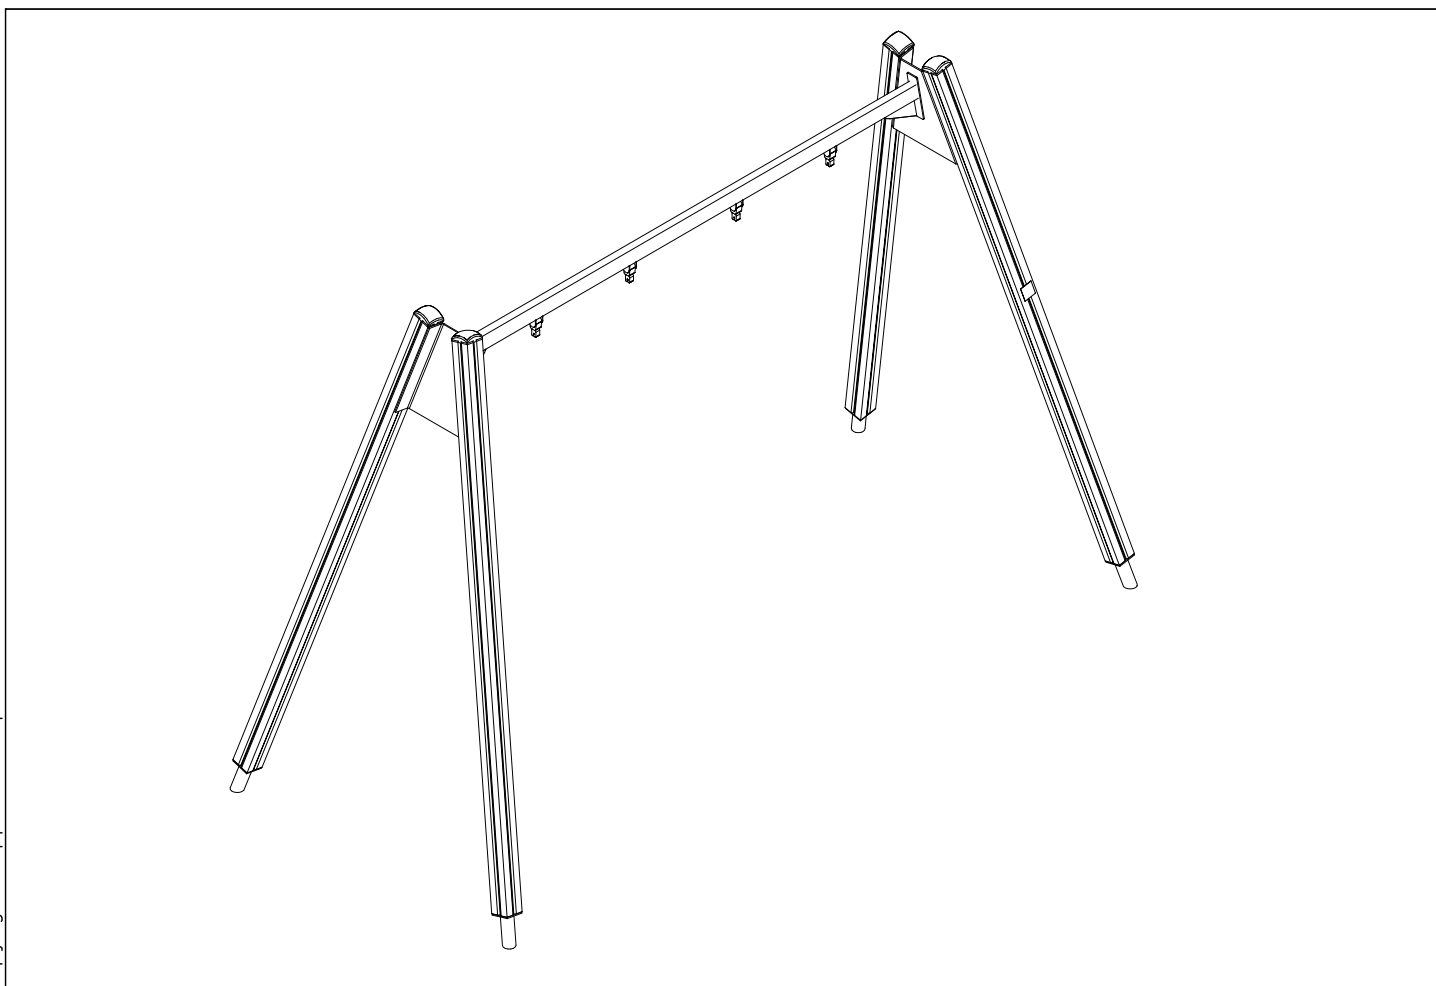

LAPPSET®

FINNO

ASENNUSOHJE
MONTERINGSANSVISNING
INSTALLATION INSTRUCTION
AUFBAUANLEITUNG
NOTICE D'INSTALLATION

DATE: 5.2.2016

Q10147

DATE: 5.2.2016

702286  90x50	PCS 1	706564  L2650	PCS 4	900965  M10	PCS 4	902487  65x65	PCS 1	903149  M12x30	PCS 4	904333  L2940	PCS 1
904904 	PCS 4	905090  Ø45	PCS 12	905104  M10	PCS 16	905115  Ø30	PCS 12	905138 	PCS 4	905196 	PCS 4
905991 	PCS 2	909347  M12x35	PCS 12	909506  Ø3.5x13	PCS 4	909507  L 1000	PCS 2	909508  L 1000	PCS 2	909511  L650	PCS 4
909637  M10	PCS 16	909638  Ø20/10.5	PCS 40	909639  M10x25	PCS 20	909644  M12	PCS 4	980131  Ø6x60	PCS 16	980154  Ø24/13	PCS 20
999561  10g	PCS 1		PCS		PCS		PCS		PCS		PCS
	PCS		PCS		PCS		PCS		PCS		PCS
	PCS		PCS		PCS		PCS		PCS		PCS

—— EN/AS Impact Area 24 m²

----- Falling Space 24 m²

Grid size = 1000 mm

 <p>550</p>	 <p>M10 Ø20/10.5 M10x25</p>	

- EN/AS Impact Area 24 m²
- - - Falling Space 24 m²
Max Falling Height 1400 mm

<p>DET 1</p>  <p>6x60 980131</p>	<p>DET 2</p>  <p>M10 905104 909521</p>	<p>DET 3</p>  <p>M12 → 80 Nm Ø24/13 M12x30 M12 M10x25 Ø20/10.5 M10 → 45 Nm</p>	<p>DET 4</p>  <p>M12 980154 Ø24/13 904904</p>
<p>DET 5</p>  <p>999561 GLUE Ø24/13 12x35 905115 905090</p>			