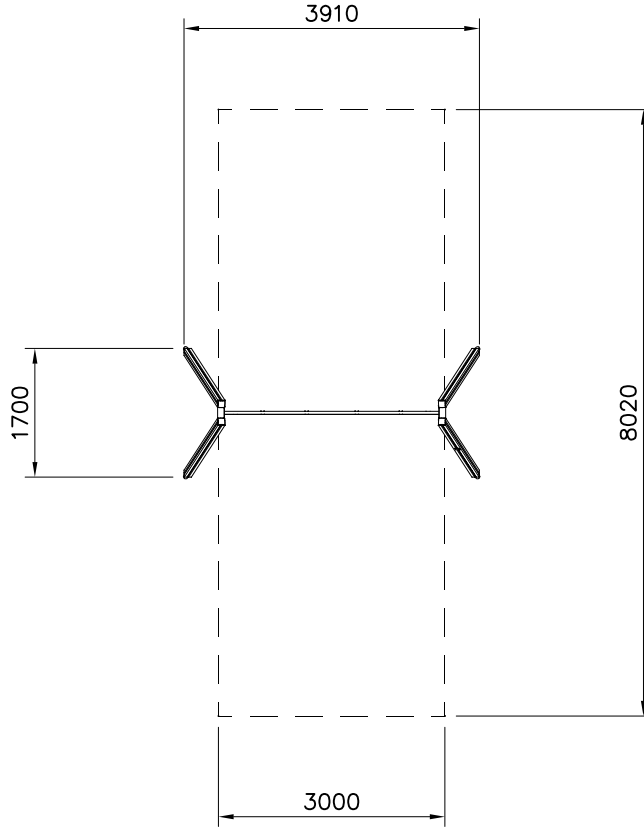

LAPPSET®

FINNO

ASENNUSOHJE
MONTERINGSANSVISNING
INSTALLATION INSTRUCTION
AUFBAUANLEITUNG
NOTICE D'INSTALLATION

DATE: 5.2.2016

Q10147

DATE: 5.2.2016

702286  90x50	PCS 1	706564  L2650	PCS 4	900965  M10	PCS 4	902487  65x65	PCS 1	903149  M12x30	PCS 4	904333  L2940	PCS 1
904904 	PCS 4	905090  Ø45	PCS 12	905104  M10	PCS 16	905115  Ø30	PCS 12	905138 	PCS 4	905196 	PCS 4
905991 	PCS 2	909347  M12x35	PCS 12	909506  Ø3.5x13	PCS 4	909507  L 1000	PCS 2	909508  L 1000	PCS 2	909511  L650	PCS 4
909637  M10	PCS 16	909638  Ø20/10.5	PCS 40	909639  M10x25	PCS 20	909644  M12	PCS 4	980131  Ø6x60	PCS 16	980154  Ø24/13	PCS 20
999561  10g	PCS 1		PCS		PCS		PCS		PCS		PCS
	PCS		PCS		PCS		PCS		PCS		PCS
	PCS		PCS		PCS		PCS		PCS		PCS

—— EN/AS Impact Area 24 m²

----- Falling Space 24 m²

Grid size = 1000 mm

 <p>550</p>	 <p>M10 Ø20/10.5 M10x25</p>	

- EN/AS Impact Area 24 m²
- - - Falling Space 24 m²
Max Falling Height 1400 mm

<p>DET 1</p>  <p>6x60 980131</p>	<p>DET 2</p>  <p>M10 905104 909521</p>	<p>DET 3</p>  <p>M12 → 80 Nm Ø24/13 M12x30 M12 M10x25 Ø20/10.5 M10 → 45 Nm</p>	<p>DET 4</p>  <p>M12 980154 Ø24/13 904904</p>
<p>DET 5</p>  <p>999561 GLUE Ø24/13 12x35 905115 905090</p>			