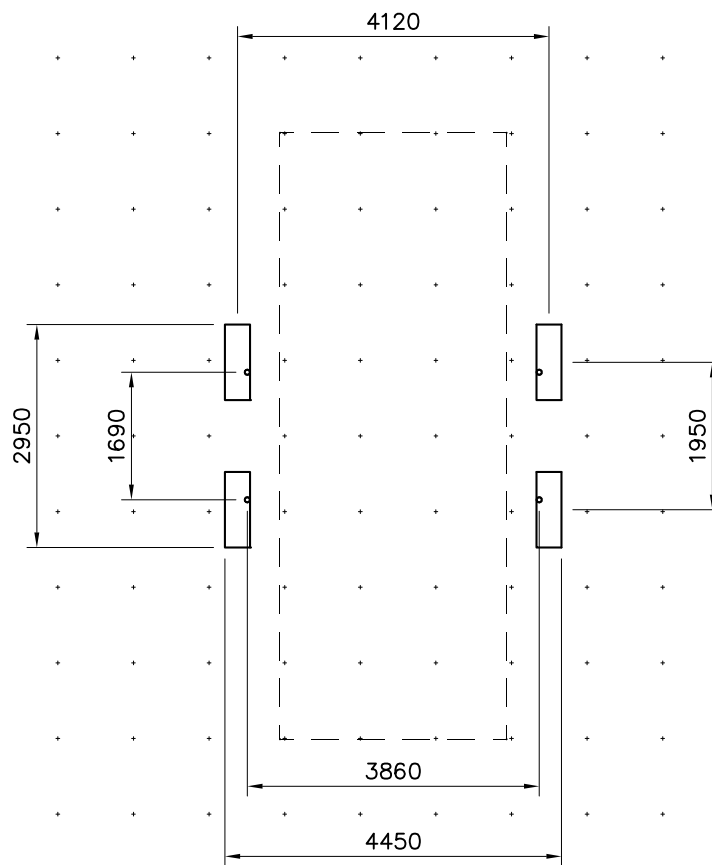

LAPPSET®

FINNO

ASENNUSOHJE
MONTERINGSANSVISNING
INSTALLATION INSTRUCTION
AUFBAUANLEITUNG
NOTICE D'INSTALLATION

DATE: 5.2.2016

Q10147

DATE: 5.2.2016

702286  90x50	PCS 1	706564  L2650	PCS 4	900965  M10	PCS 4	902487  65x65	PCS 1	903149  M12x30	PCS 4	904333  L2940	PCS 1
904904 	PCS 4	905090  Ø45	PCS 12	905104  M10	PCS 16	905115  Ø30	PCS 12	905138 	PCS 4	905196 	PCS 4
905991 	PCS 2	909347  M12x35	PCS 12	909506  Ø3.5x13	PCS 4	909507  L 1000	PCS 2	909508  L 1000	PCS 2	909511  L650	PCS 4
909637  M10	PCS 16	909638  Ø20/10.5	PCS 40	909639  M10x25	PCS 20	909644  M12	PCS 4	980131  Ø6x60	PCS 16	980154  Ø24/13	PCS 20
999561  10g	PCS 1		PCS		PCS		PCS		PCS		PCS
	PCS		PCS		PCS		PCS		PCS		PCS
	PCS		PCS		PCS		PCS		PCS		PCS

—— EN/AS Impact Area 24 m²

----- Falling Space 24 m²

Grid size = 1000 mm

 <p>550</p>	 <p>M10 Ø20/10.5 M10x25</p>	

- EN/AS Impact Area 24 m²
- - - Falling Space 24 m²
Max Falling Height 1400 mm

<p>DET 1</p>  <p>6x60 980131</p>	<p>DET 2</p>  <p>M10 905104 909521</p>	<p>DET 3</p>  <p>M12 → 80 Nm Ø24/13 M12x30 M12 M10x25 Ø20/10.5 M10 → 45 Nm</p>	<p>DET 4</p>  <p>M12 980154 Ø24/13 904904</p>
<p>DET 5</p>  <p>999561 GLUE Ø24/13 12x35 905115 905090</p>			