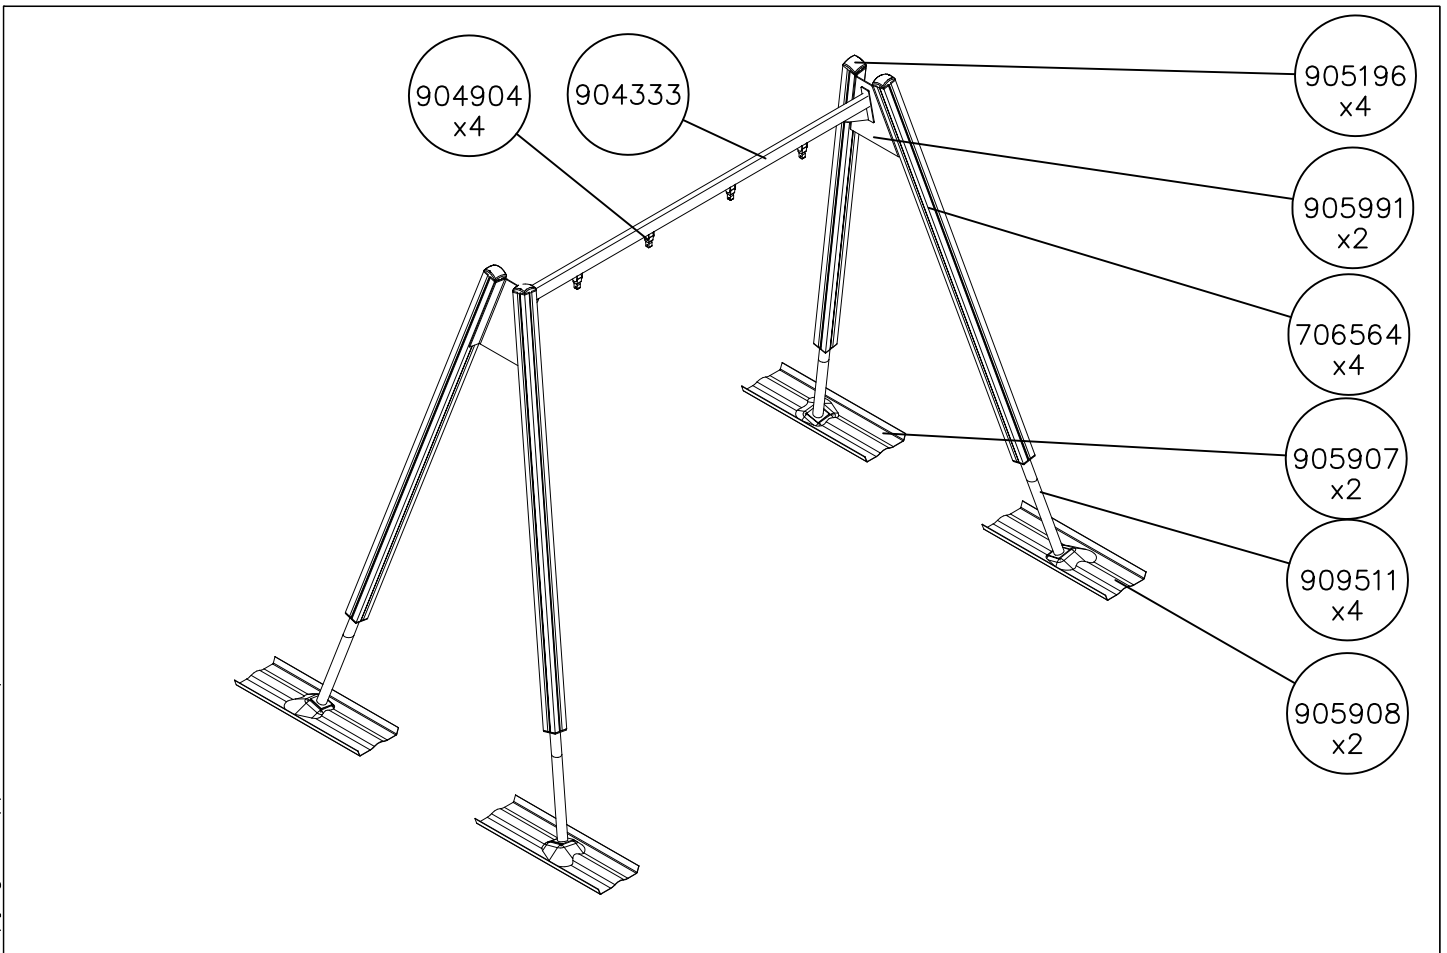

### **Q10147**

DATE: 5.2.2016

702286  90x50	PCS 1	706564  L2650	PCS 4	900965  M10	PCS 4	902487  65x65	PCS 1	903149  M12x30	PCS 4	904333  L2940	PCS 1
904904 	PCS 4	905090  Ø45	PCS 12	905104  M10	PCS 16	905115  Ø30	PCS 12	905138 	PCS 4	905196 	PCS 4
905991 	PCS 2	909347  M12x35	PCS 12	909506  Ø3.5x13	PCS 4	909507  L 1000	PCS 2	909508  L 1000	PCS 2	909511  L650	PCS 4
909637  M10	PCS 16	909638  Ø20/10.5	PCS 40	909639  M10x25	PCS 20	909644  M12	PCS 4	980131  Ø6x60	PCS 16	980154  Ø24/13	PCS 20
999561  10g	PCS 1		PCS		PCS		PCS		PCS		PCS
	PCS		PCS		PCS		PCS		PCS		PCS
	PCS		PCS		PCS		PCS		PCS		PCS

—— EN/AS Impact Area 24 m<sup>2</sup>

----- Falling Space 24 m<sup>2</sup>

Grid size = 1000 mm

 <p>550</p>	 <p>M10 Ø20/10.5 M10x25</p>	

- EN/AS Impact Area 24 m<sup>2</sup>
- - - Falling Space 24 m<sup>2</sup>  
Max Falling Height 1400 mm

<p>DET 1</p>  <p>6x60 980131</p>	<p>DET 2</p>  <p>M10 905104 909521</p>	<p>DET 3</p>  <p>M12 → 80 Nm Ø24/13 M12x30 M12 M10x25 Ø20/10.5 M10 → 45 Nm</p>	<p>DET 4</p>  <p>M12 980154 Ø24/13 904904</p>
<p>DET 5</p>  <p>999561 GLUE Ø24/13 12x35 905115 905090</p>			