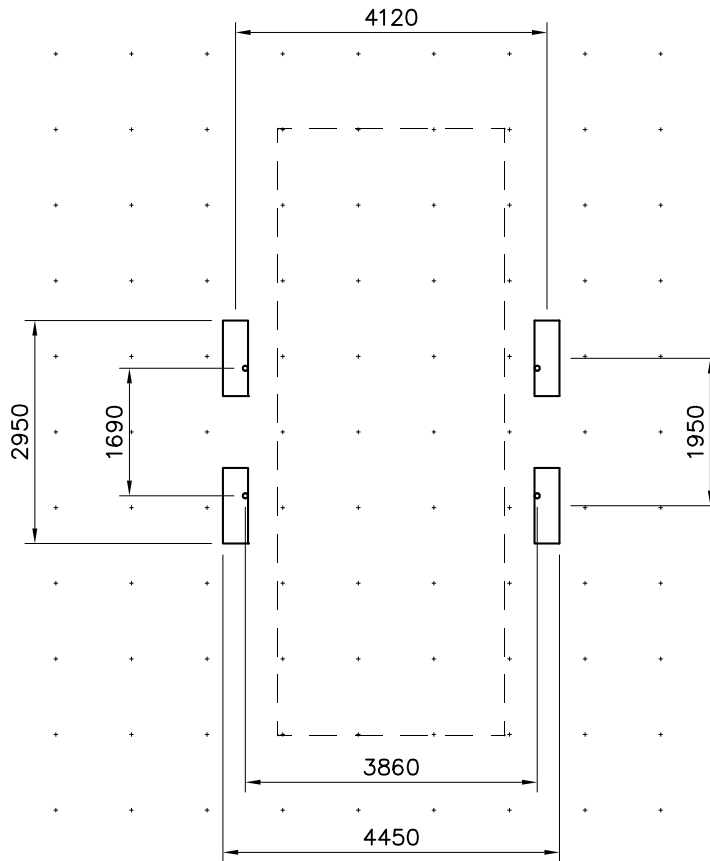

### **Q10147**

DATE: 5.2.2016

702286  90x50	PCS 1	706564  L2650	PCS 4	900965  M10	PCS 4	902487  65x65	PCS 1	903149  M12x30	PCS 4	904333  L2940	PCS 1
904904 	PCS 4	905090  Ø45	PCS 12	905104  M10	PCS 16	905115  Ø30	PCS 12	905138 	PCS 4	905196 	PCS 4
905991 	PCS 2	909347  M12x35	PCS 12	909506  Ø3.5x13	PCS 4	909507  L 1000	PCS 2	909508  L 1000	PCS 2	909511  L650	PCS 4
909637  M10	PCS 16	909638  Ø20/10.5	PCS 40	909639  M10x25	PCS 20	909644  M12	PCS 4	980131  Ø6x60	PCS 16	980154  Ø24/13	PCS 20
999561  10g	PCS 1		PCS		PCS		PCS		PCS		PCS
	PCS		PCS		PCS		PCS		PCS		PCS
	PCS		PCS		PCS		PCS		PCS		PCS

—— EN/AS Impact Area 24 m<sup>2</sup>

----- Falling Space 24 m<sup>2</sup>

Grid size = 1000 mm

 <p>550</p>	 <p>M10 Ø20/10.5 M10x25</p>	

- EN/AS Impact Area 24 m<sup>2</sup>
- - - Falling Space 24 m<sup>2</sup>  
Max Falling Height 1400 mm

<p>DET 1</p>  <p>6x60 980131</p>	<p>DET 2</p>  <p>M10 905104 909521</p>	<p>DET 3</p>  <p>M12 → 80 Nm Ø24/13 M12x30 M12 M10x25 Ø20/10.5 M10 → 45 Nm</p>	<p>DET 4</p>  <p>M12 980154 Ø24/13 904904</p>
<p>DET 5</p>  <p>999561 GLUE Ø24/13 12x35 905115 905090</p>			