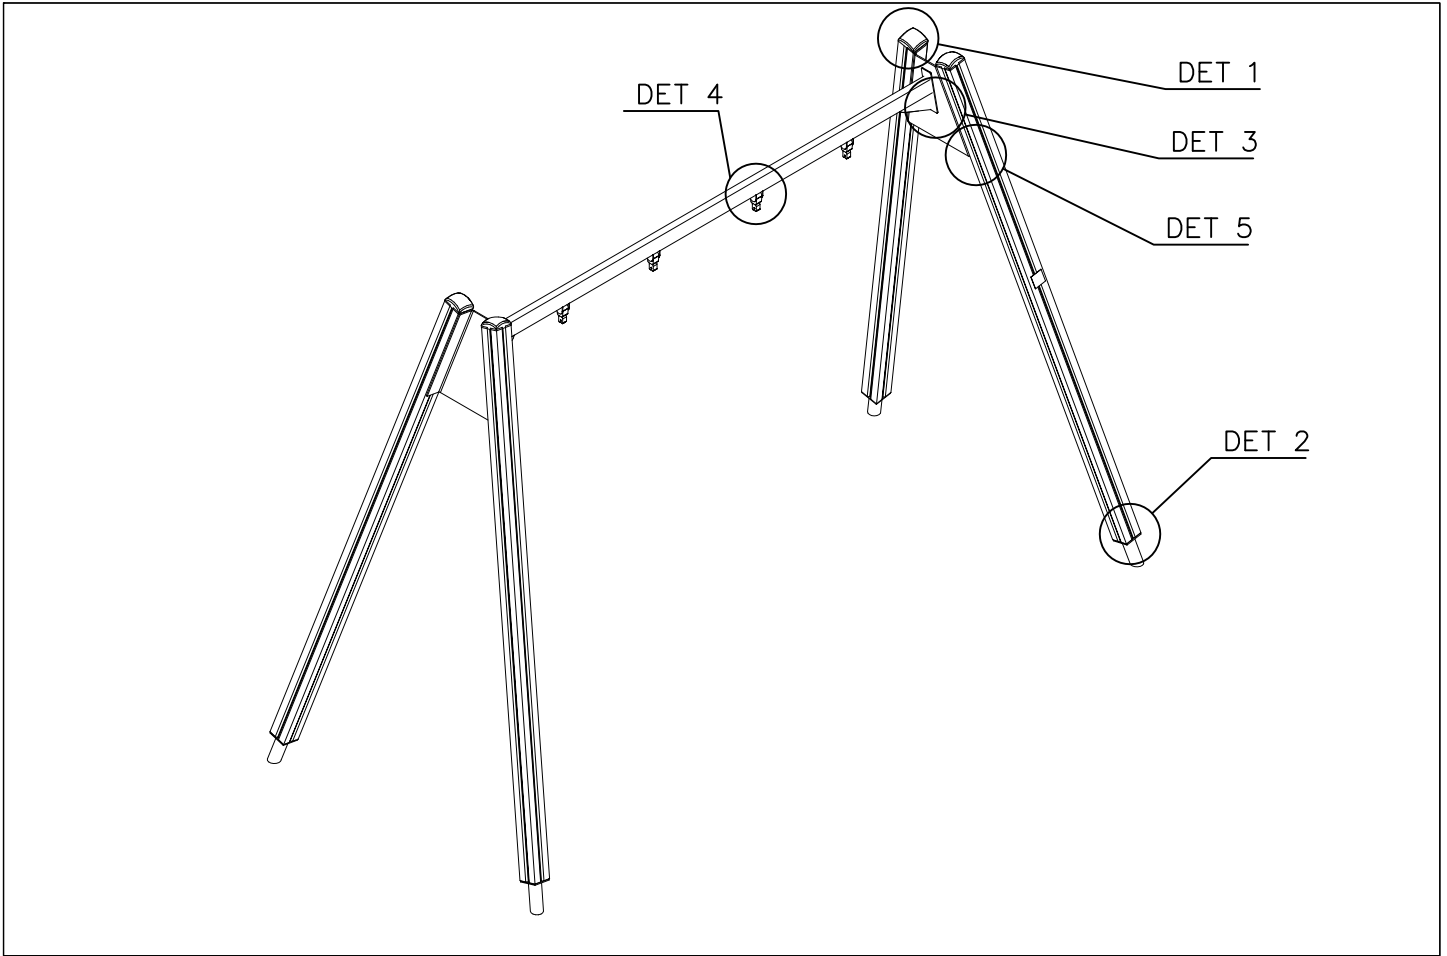

### **Q10147**

DATE: 5.2.2016

702286  90x50	PCS 1	706564  L2650	PCS 4	900965  M10	PCS 4	902487  65x65	PCS 1	903149  M12x30	PCS 4	904333  L2940	PCS 1
904904 	PCS 4	905090  Ø45	PCS 12	905104  M10	PCS 16	905115  Ø30	PCS 12	905138 	PCS 4	905196 	PCS 4
905991 	PCS 2	909347  M12x35	PCS 12	909506  Ø3.5x13	PCS 4	909507  L 1000	PCS 2	909508  L 1000	PCS 2	909511  L650	PCS 4
909637  M10	PCS 16	909638  Ø20/10.5	PCS 40	909639  M10x25	PCS 20	909644  M12	PCS 4	980131  Ø6x60	PCS 16	980154  Ø24/13	PCS 20
999561  10g	PCS 1		PCS		PCS		PCS		PCS		PCS
	PCS		PCS		PCS		PCS		PCS		PCS
	PCS		PCS		PCS		PCS		PCS		PCS

—— EN/AS Impact Area 24 m<sup>2</sup>

----- Falling Space 24 m<sup>2</sup>

Grid size = 1000 mm

 <p>550</p>	 <p>M10 Ø20/10.5 M10x25</p>	

- EN/AS Impact Area 24 m<sup>2</sup>
- - - Falling Space 24 m<sup>2</sup>  
Max Falling Height 1400 mm

<p>DET 1</p>  <p>6x60 980131</p>	<p>DET 2</p>  <p>M10 905104 909521</p>	<p>DET 3</p>  <p>M12 → 80 Nm Ø24/13 M12x30 M12 M10x25 Ø20/10.5 M10 → 45 Nm</p>	<p>DET 4</p>  <p>M12 980154 Ø24/13 904904</p>
<p>DET 5</p>  <p>999561 GLUE Ø24/13 12x35 905115 905090</p>			