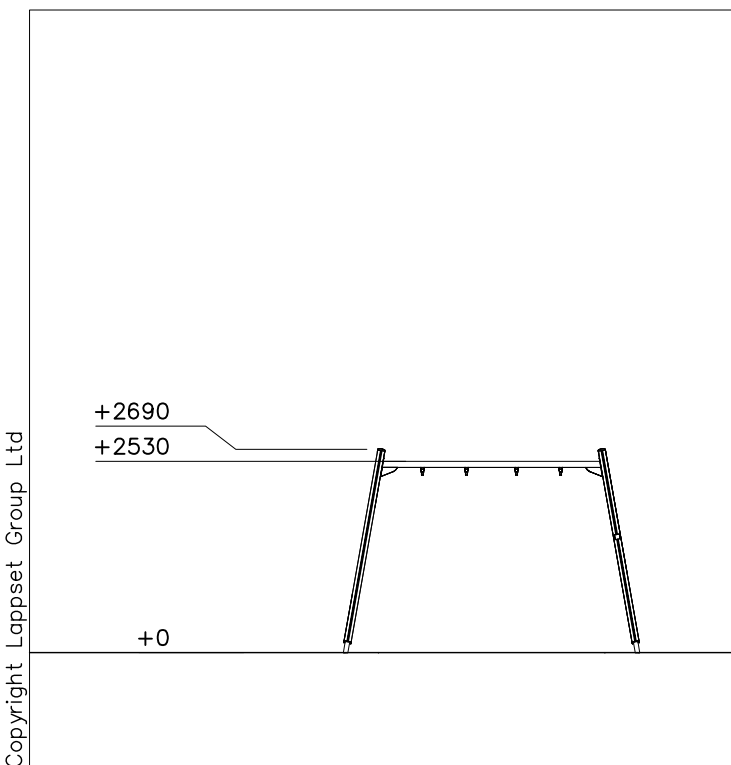

### **Q10147**

DATE: 5.2.2016

702286  90x50	PCS 1	706564  L2650	PCS 4	900965  M10	PCS 4	902487  65x65	PCS 1	903149  M12x30	PCS 4	904333  L2940	PCS 1
904904 	PCS 4	905090  Ø45	PCS 12	905104  M10	PCS 16	905115  Ø30	PCS 12	905138 	PCS 4	905196 	PCS 4
905991 	PCS 2	909347  M12x35	PCS 12	909506  Ø3.5x13	PCS 4	909507  L 1000	PCS 2	909508  L 1000	PCS 2	909511  L650	PCS 4
909637  M10	PCS 16	909638  Ø20/10.5	PCS 40	909639  M10x25	PCS 20	909644  M12	PCS 4	980131  Ø6x60	PCS 16	980154  Ø24/13	PCS 20
999561  10g	PCS 1		PCS		PCS		PCS		PCS		PCS
	PCS		PCS		PCS		PCS		PCS		PCS
	PCS		PCS		PCS		PCS		PCS		PCS

—— EN/AS Impact Area 24 m<sup>2</sup>

----- Falling Space 24 m<sup>2</sup>

Grid size = 1000 mm

 <p>550</p>	 <p>M10 Ø20/10.5 M10x25</p>	

- EN/AS Impact Area 24 m<sup>2</sup>
- - - Falling Space 24 m<sup>2</sup>  
Max Falling Height 1400 mm

<p>DET 1</p>  <p>6x60 980131</p>	<p>DET 2</p>  <p>M10 905104 909521</p>	<p>DET 3</p>  <p>M12 → 80 Nm Ø24/13 M12x30 M12 M10x25 Ø20/10.5 M10 → 45 Nm</p>	<p>DET 4</p>  <p>M12 980154 Ø24/13 904904</p>
<p>DET 5</p>  <p>999561 GLUE Ø24/13 12x35 905115 905090</p>			