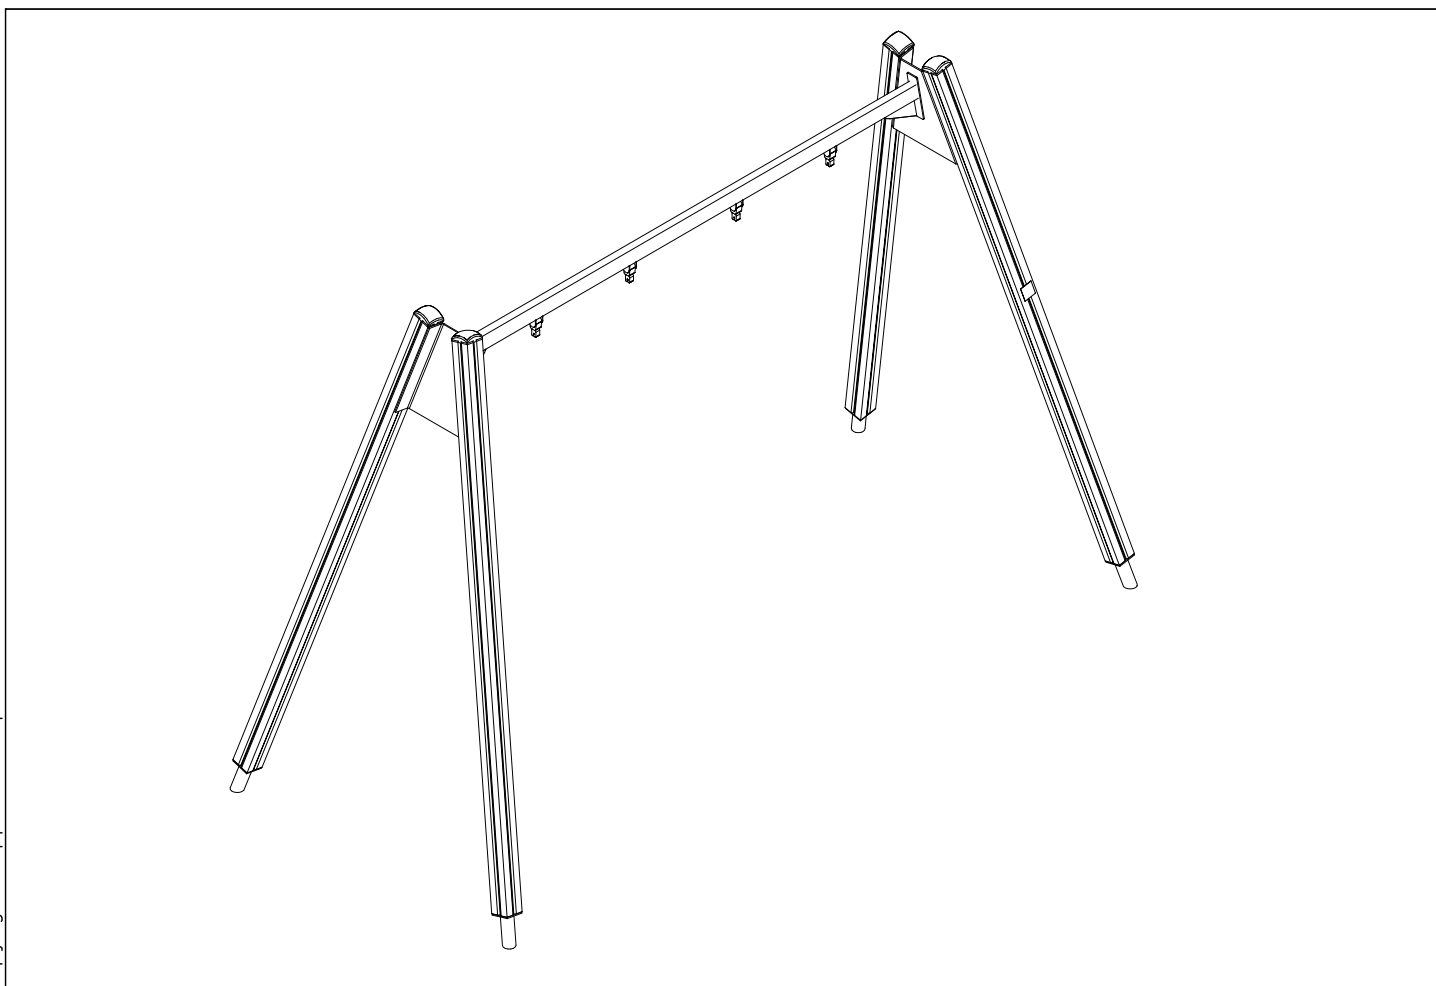

# **LAPPSET®**

### **Q10147**

DATE: 5.2.2016

702286  90x50	PCS 1	706564  L2650	PCS 4	900965  M10	PCS 4	902487  65x65	PCS 1	903149  M12x30	PCS 4	904333  L2940	PCS 1
904904 	PCS 4	905090  Ø45	PCS 12	905104  M10	PCS 16	905115  Ø30	PCS 12	905138 	PCS 4	905196 	PCS 4
905991 	PCS 2	909347  M12x35	PCS 12	909506  Ø3.5x13	PCS 4	909507  L 1000	PCS 2	909508  L 1000	PCS 2	909511  L650	PCS 4
909637  M10	PCS 16	909638  Ø20/10.5	PCS 40	909639  M10x25	PCS 20	909644  M12	PCS 4	980131  Ø6x60	PCS 16	980154  Ø24/13	PCS 20
999561  10g	PCS 1		PCS		PCS		PCS		PCS		PCS
	PCS		PCS		PCS		PCS		PCS		PCS
	PCS		PCS		PCS		PCS		PCS		PCS

—— EN/AS Impact Area 24 m<sup>2</sup>

----- Falling Space 24 m<sup>2</sup>

Grid size = 1000 mm

 <p>550</p>	 <p>M10 Ø20/10.5 M10x25</p>	

- EN/AS Impact Area 24 m<sup>2</sup>
- - - Falling Space 24 m<sup>2</sup>  
Max Falling Height 1400 mm

<p>DET 1</p>  <p>6x60 980131</p>	<p>DET 2</p>  <p>M10 905104 909521</p>	<p>DET 3</p>  <p>M12 → 80 Nm Ø24/13 M12x30 M12 M10x25 Ø20/10.5 M10 → 45 Nm</p>	<p>DET 4</p>  <p>M12 980154 Ø24/13 904904</p>
<p>DET 5</p>  <p>999561 GLUE Ø24/13 12x35 905115 905090</p>			