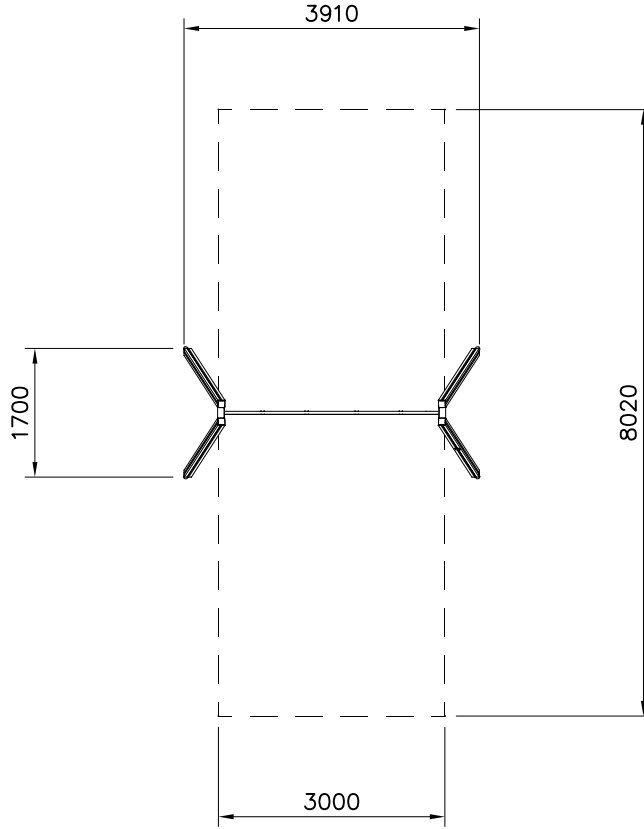

### **Q10147**

DATE: 5.2.2016

702286  90x50	PCS 1	706564  L2650	PCS 4	900965  M10	PCS 4	902487  65x65	PCS 1	903149  M12x30	PCS 4	904333  L2940	PCS 1
904904 	PCS 4	905090  Ø45	PCS 12	905104  M10	PCS 16	905115  Ø30	PCS 12	905138 	PCS 4	905196 	PCS 4
905991 	PCS 2	909347  M12x35	PCS 12	909506  Ø3.5x13	PCS 4	909507  L 1000	PCS 2	909508  L 1000	PCS 2	909511  L650	PCS 4
909637  M10	PCS 16	909638  Ø20/10.5	PCS 40	909639  M10x25	PCS 20	909644  M12	PCS 4	980131  Ø6x60	PCS 16	980154  Ø24/13	PCS 20
999561  10g	PCS 1		PCS		PCS		PCS		PCS		PCS
	PCS		PCS		PCS		PCS		PCS		PCS
	PCS		PCS		PCS		PCS		PCS		PCS

—— EN/AS Impact Area 24 m<sup>2</sup>

----- Falling Space 24 m<sup>2</sup>

Grid size = 1000 mm

 <p>550</p>	 <p>M10 Ø20/10.5 M10x25</p>	

- EN/AS Impact Area 24 m<sup>2</sup>
- - - Falling Space 24 m<sup>2</sup>  
Max Falling Height 1400 mm

<p>DET 1</p>  <p>6x60 980131</p>	<p>DET 2</p>  <p>M10 905104 909521</p>	<p>DET 3</p>  <p>M12 → 80 Nm Ø24/13 M12x30 M12 M10x25 Ø20/10.5 M10 → 45 Nm</p>	<p>DET 4</p>  <p>M12 980154 Ø24/13 904904</p>
<p>DET 5</p>  <p>999561 GLUE Ø24/13 12x35 905115 905090</p>			