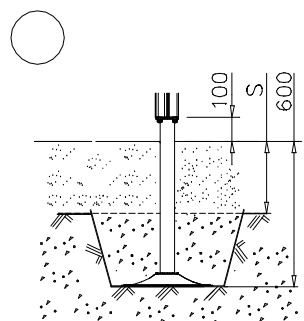

LAPPSET®

BASIC PRODUCTS

ASENNUSOHJE
MONTERINGSANSVISNING
INSTALLATION INSTRUCTION
AUFBAUANLEITUNG
NOTICE D'INSTALLATION

DATE: 29.11.2021

Q10143-3

DATE: 29.11.2021

008986  750x750	PCS 1	702286  65x65	PCS 1	703139  	PCS 1	706371-705  15x345x750	PCS 2	706439  L 704	PCS 4	706443  32x45x702	PCS 2
706452-604  600x780x1470	PCS 1	706484  93x93x2150	PCS 2	706505  35x70x730	PCS 2	706511  93x93x1870	PCS 2	706531  FASTENER KIT	PCS 4	706533 	PCS 1
706535   FASTENER KIT	PCS 1	706746  45x640x701	PCS 2	706748 	PCS 2	707133  10x80x745	PCS 1	707323  	PCS 1	901868  Ø34x598	PCS 3
901879 	PCS 2	903093  Ø8x90	PCS 16	909511  90x90x650	PCS 4	909519  50x380x380	PCS 4	909521  	PCS 2	980114  Ø4x20	PCS 4
	PCS		PCS		PCS		PCS		PCS		PCS
	PCS		PCS		PCS		PCS		PCS		PCS
	PCS		PCS		PCS		PCS		PCS		PCS

— EN/AS Impact Area 19 m²
 - - - Falling Space 21.1 m²
 Max Falling Height 1000 mm

1:75

1:75

<p>DET 1</p> 	<p>DET 2</p> 