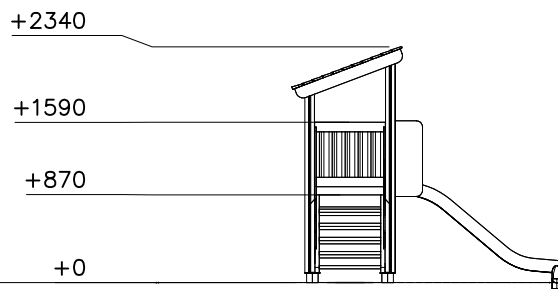

LAPPSET®

BASIC PRODUCTS

ASENNUSOHJE
MONTERINGSANSVISNING
INSTALLATION INSTRUCTION
AUFBAUANLEITUNG
NOTICE D'INSTALLATION

DATE: 29.11.2021

Q10143-3

DATE: 29.11.2021

008986  750x750	PCS 1	702286  65x65	PCS 1	703139  	PCS 1	706371-705  15x345x750	PCS 2	706439  L 704	PCS 4	706443  32x45x702	PCS 2
706452-604  600x780x1470	PCS 1	706484  93x93x2150	PCS 2	706505  35x70x730	PCS 2	706511  93x93x1870	PCS 2	706531  FASTENER KIT	PCS 4	706533 	PCS 1
706535   FASTENER KIT	PCS 1	706746  45x640x701	PCS 2	706748 	PCS 2	707133  10x80x745	PCS 1	707323  	PCS 1	901868  Ø34x598	PCS 3
901879 	PCS 2	903093  Ø8x90	PCS 16	909511  90x90x650	PCS 4	909519  50x380x380	PCS 4	909521  	PCS 2	980114  Ø4x20	PCS 4
	PCS		PCS		PCS		PCS		PCS		PCS
	PCS		PCS		PCS		PCS		PCS		PCS
	PCS		PCS		PCS		PCS		PCS		PCS

— EN/AS Impact Area 19 m²
 - - - Falling Space 21.1 m²
 Max Falling Height 1000 mm

1:75

1:75

<p>DET 1</p> 	<p>DET 2</p> 