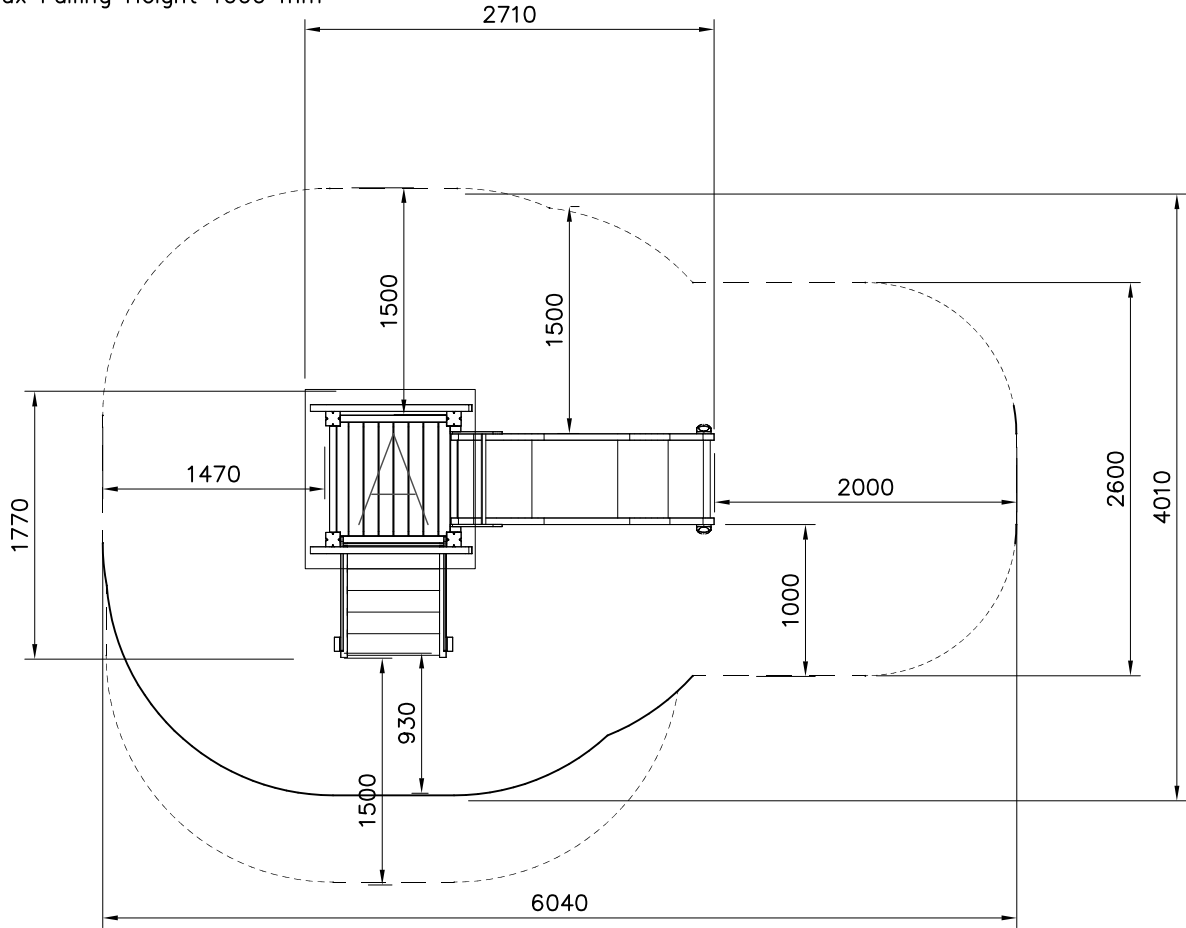

LAPPSET®

BASIC PRODUCTS

ASENNUSOHJE
MONTERINGSANSVISNING
INSTALLATION INSTRUCTION
AUFBAUANLEITUNG
NOTICE D'INSTALLATION

DATE: 29.11.2021

Q10143-3

DATE: 29.11.2021

008986  750x750	PCS 1	702286  65x65	PCS 1	703139  	PCS 1	706371-705  15x345x750	PCS 2	706439  L 704	PCS 4	706443  32x45x702	PCS 2
706452-604  600x780x1470	PCS 1	706484  93x93x2150	PCS 2	706505  35x70x730	PCS 2	706511  93x93x1870	PCS 2	706531  FASTENER KIT	PCS 4	706533 	PCS 1
706535   FASTENER KIT	PCS 1	706746  45x640x701	PCS 2	706748 	PCS 2	707133  10x80x745	PCS 1	707323  	PCS 1	901868  Ø34x598	PCS 3
901879 	PCS 2	903093  Ø8x90	PCS 16	909511  90x90x650	PCS 4	909519  50x380x380	PCS 4	909521  	PCS 2	980114  Ø4x20	PCS 4
	PCS		PCS		PCS		PCS		PCS		PCS
	PCS		PCS		PCS		PCS		PCS		PCS
	PCS		PCS		PCS		PCS		PCS		PCS

— EN/AS Impact Area 19 m²
 - - - Falling Space 21.1 m²
 Max Falling Height 1000 mm

1:75

1:75

<p>DET 1</p> 	<p>DET 2</p> 