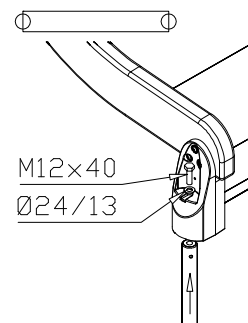

LAPPSET®

BASIC PRODUCTS

ASENNUSOHJE
MONTERINGSANSVISNING
INSTALLATION INSTRUCTION
AUFBAUANLEITUNG
NOTICE D'INSTALLATION

DATE: 29.11.2021

Q10143-3

DATE: 29.11.2021

008986  750x750	PCS 1	702286  65x65	PCS 1	703139  	PCS 1	706371-705  15x345x750	PCS 2	706439  L 704	PCS 4	706443  32x45x702	PCS 2
706452-604  600x780x1470	PCS 1	706484  93x93x2150	PCS 2	706505  35x70x730	PCS 2	706511  93x93x1870	PCS 2	706531  FASTENER KIT	PCS 4	706533 	PCS 1
706535   FASTENER KIT	PCS 1	706746  45x640x701	PCS 2	706748 	PCS 2	707133  10x80x745	PCS 1	707323  	PCS 1	901868  Ø34x598	PCS 3
901879 	PCS 2	903093  Ø8x90	PCS 16	909511  90x90x650	PCS 4	909519  50x380x380	PCS 4	909521  	PCS 2	980114  Ø4x20	PCS 4
	PCS		PCS		PCS		PCS		PCS		PCS
	PCS		PCS		PCS		PCS		PCS		PCS
	PCS		PCS		PCS		PCS		PCS		PCS

— EN/AS Impact Area 19 m²
 - - - Falling Space 21.1 m²
 Max Falling Height 1000 mm

1:75

1:75

<p>DET 1</p> 	<p>DET 2</p> 