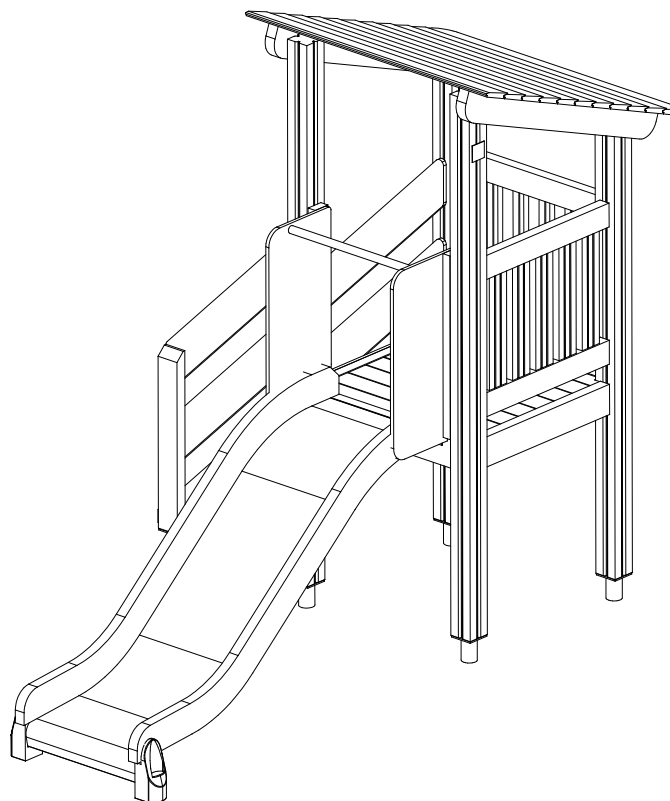

LAPPSET®

BASIC PRODUCTS

ASENNUSOHJE
MONTERINGSANSVISNING
INSTALLATION INSTRUCTION
AUFBAUANLEITUNG
NOTICE D'INSTALLATION

DATE: 29.11.2021

Q10143-3

DATE: 29.11.2021

008986  750x750	PCS 1	702286  65x65	PCS 1	703139  	PCS 1	706371-705  15x345x750	PCS 2	706439  L 704	PCS 4	706443  32x45x702	PCS 2
706452-604  600x780x1470	PCS 1	706484  93x93x2150	PCS 2	706505  35x70x730	PCS 2	706511  93x93x1870	PCS 2	706531  FASTENER KIT	PCS 4	706533 	PCS 1
706535   FASTENER KIT	PCS 1	706746  45x640x701	PCS 2	706748 	PCS 2	707133  10x80x745	PCS 1	707323  	PCS 1	901868  Ø34x598	PCS 3
901879 	PCS 2	903093  Ø8x90	PCS 16	909511  90x90x650	PCS 4	909519  50x380x380	PCS 4	909521  	PCS 2	980114  Ø4x20	PCS 4
	PCS		PCS		PCS		PCS		PCS		PCS
	PCS		PCS		PCS		PCS		PCS		PCS
	PCS		PCS		PCS		PCS		PCS		PCS

— EN/AS Impact Area 19 m²
 - - - Falling Space 21.1 m²
 Max Falling Height 1000 mm

1:75

1:75

<p>DET 1</p> 	<p>DET 2</p> 