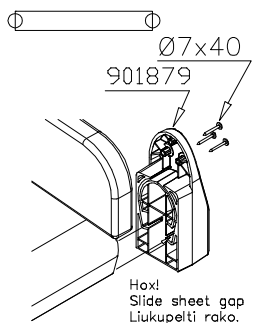

LAPPSET®

BASIC PRODUCTS

ASENNUSOHJE
MONTERINGSANSVISNING
INSTALLATION INSTRUCTION
AUFBAUANLEITUNG
NOTICE D'INSTALLATION

DATE: 29.11.2021

Q10143-3

DATE: 29.11.2021

008986  750x750	PCS 1	702286  65x65	PCS 1	703139  	PCS 1	706371-705  15x345x750	PCS 2	706439  L 704	PCS 4	706443  32x45x702	PCS 2
706452-604  600x780x1470	PCS 1	706484  93x93x2150	PCS 2	706505  35x70x730	PCS 2	706511  93x93x1870	PCS 2	706531  FASTENER KIT	PCS 4	706533 	PCS 1
706535   FASTENER KIT	PCS 1	706746  45x640x701	PCS 2	706748 	PCS 2	707133  10x80x745	PCS 1	707323  	PCS 1	901868  Ø34x598	PCS 3
901879 	PCS 2	903093  Ø8x90	PCS 16	909511  90x90x650	PCS 4	909519  50x380x380	PCS 4	909521  	PCS 2	980114  Ø4x20	PCS 4
	PCS		PCS		PCS		PCS		PCS		PCS
	PCS		PCS		PCS		PCS		PCS		PCS
	PCS		PCS		PCS		PCS		PCS		PCS

— EN/AS Impact Area 19 m²
 - - - Falling Space 21.1 m²
 Max Falling Height 1000 mm

1:75

1:75

<p>DET 1</p> 	<p>DET 2</p> 