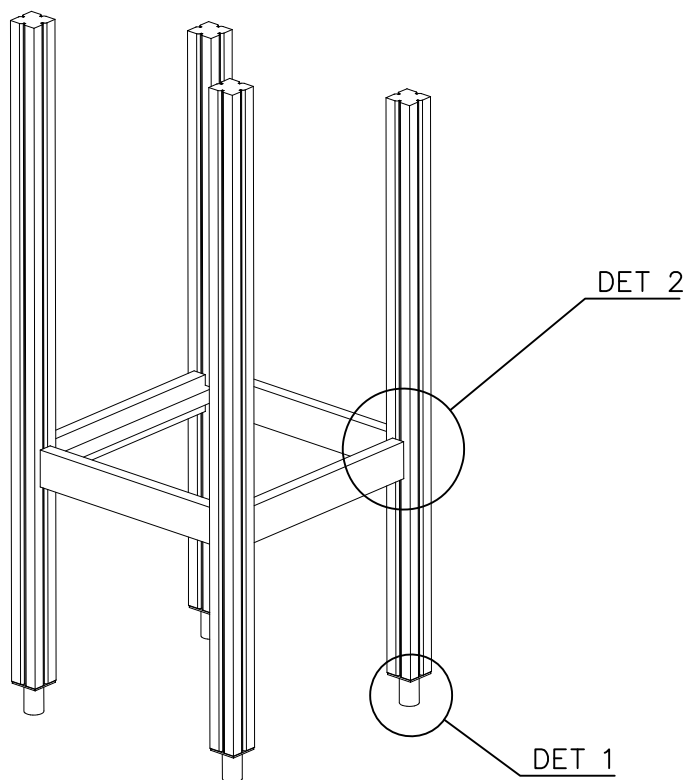

LAPPSET®

BASIC PRODUCTS

ASENNUSOHJE
MONTERINGSANSVISNING
INSTALLATION INSTRUCTION
AUFBAUANLEITUNG
NOTICE D'INSTALLATION

DATE: 29.11.2021

Q10143-3

DATE: 29.11.2021

008986  750x750	PCS 1	702286  65x65	PCS 1	703139  	PCS 1	706371-705  15x345x750	PCS 2	706439  L 704	PCS 4	706443  32x45x702	PCS 2
706452-604  600x780x1470	PCS 1	706484  93x93x2150	PCS 2	706505  35x70x730	PCS 2	706511  93x93x1870	PCS 2	706531  FASTENER KIT	PCS 4	706533 	PCS 1
706535   FASTENER KIT	PCS 1	706746  45x640x701	PCS 2	706748 	PCS 2	707133  10x80x745	PCS 1	707323  	PCS 1	901868  Ø34x598	PCS 3
901879 	PCS 2	903093  Ø8x90	PCS 16	909511  90x90x650	PCS 4	909519  50x380x380	PCS 4	909521  	PCS 2	980114  Ø4x20	PCS 4
	PCS		PCS		PCS		PCS		PCS		PCS
	PCS		PCS		PCS		PCS		PCS		PCS
	PCS		PCS		PCS		PCS		PCS		PCS

— EN/AS Impact Area 19 m²
 - - - Falling Space 21.1 m²
 Max Falling Height 1000 mm

1:75

1:75

<p>DET 1</p> 	<p>DET 2</p> 