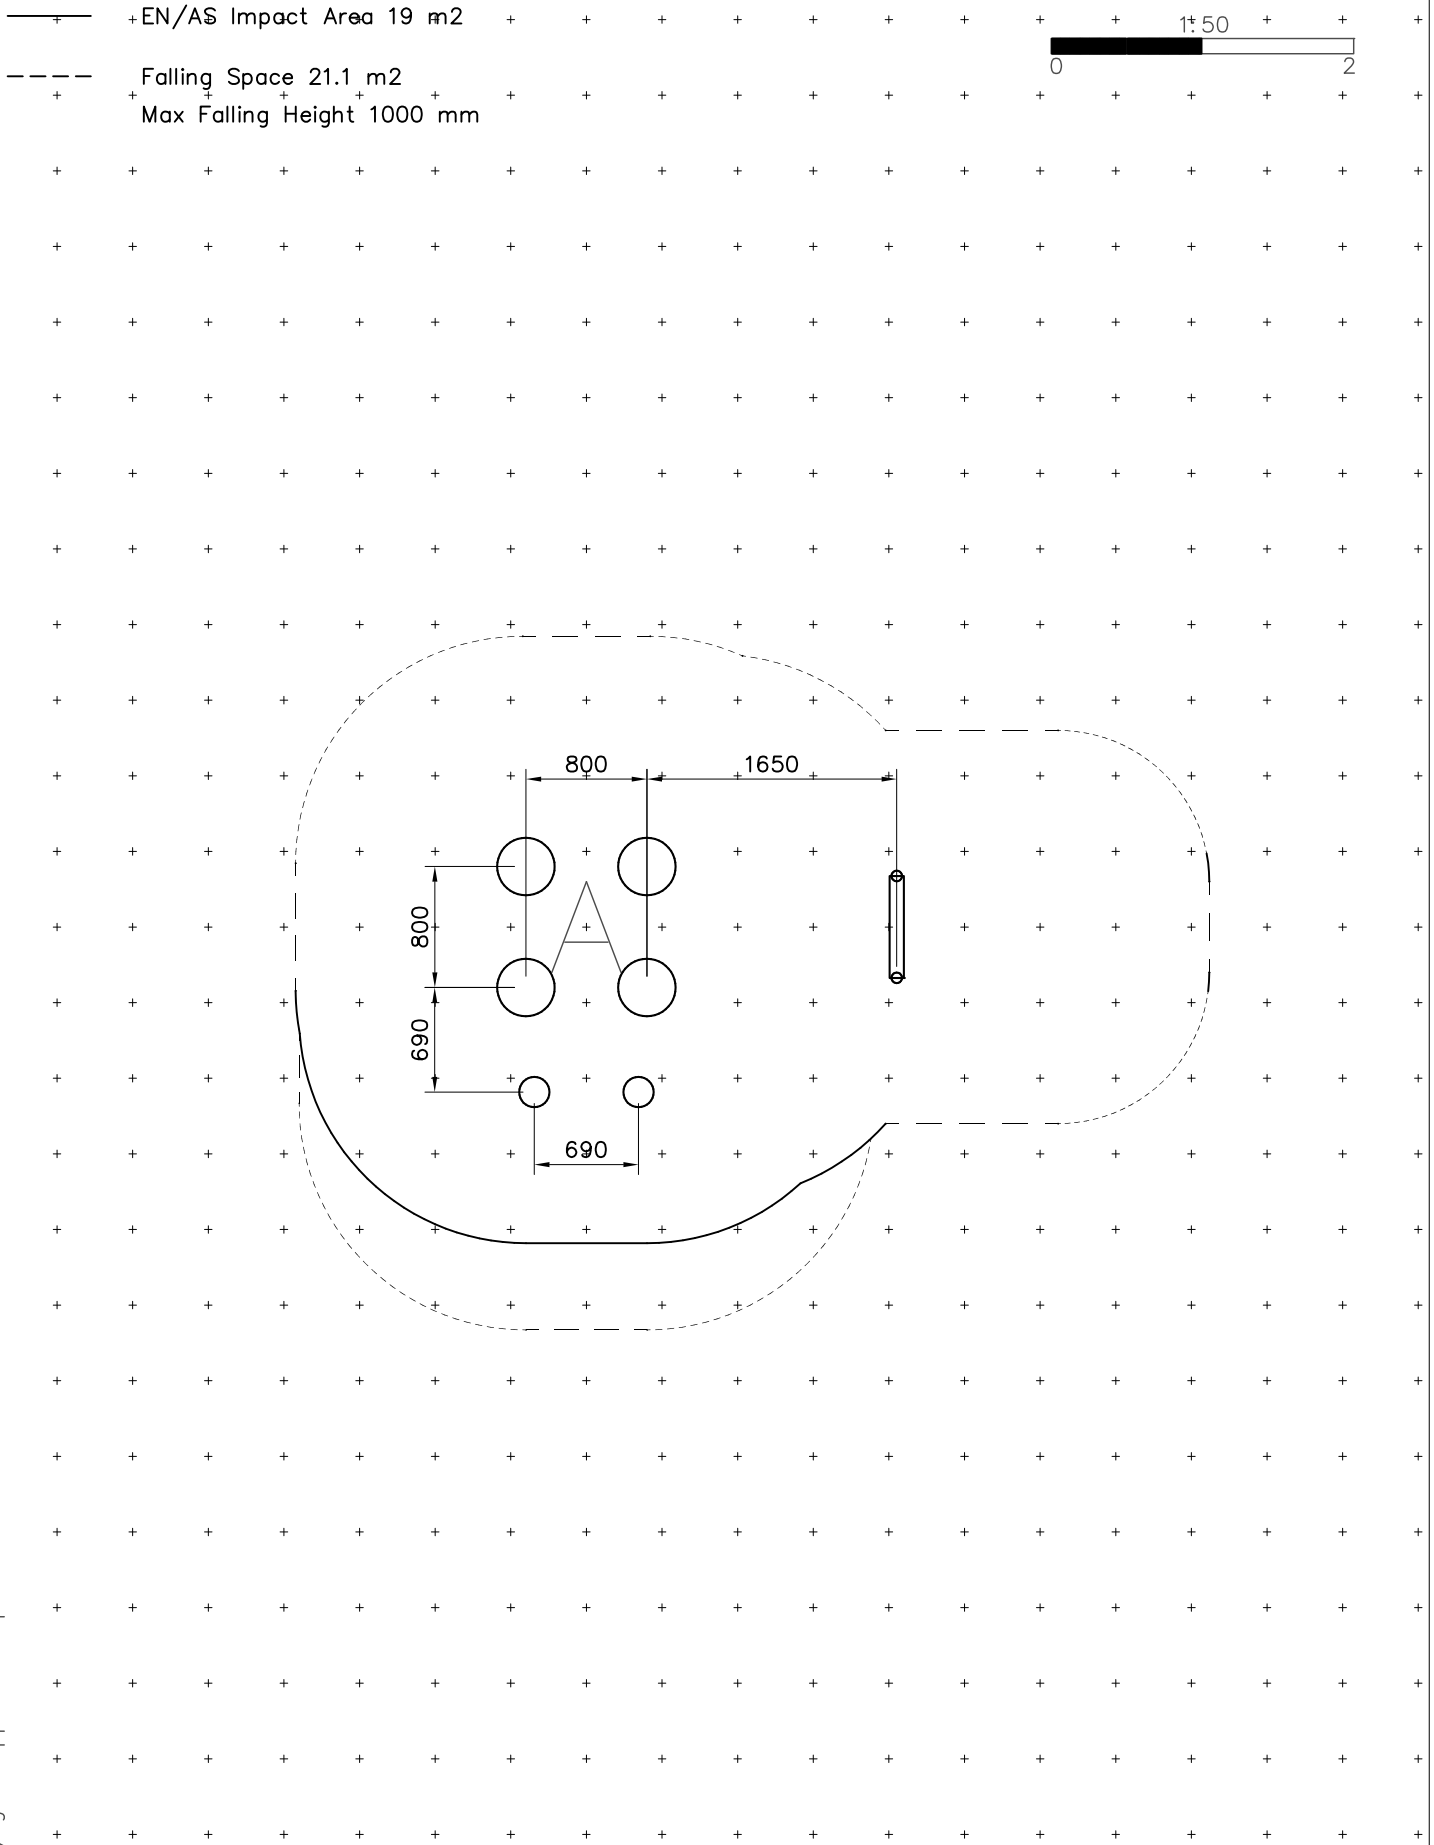

LAPPSET®

BASIC PRODUCTS

ASENNUSOHJE
MONTERINGSANSVISNING
INSTALLATION INSTRUCTION
AUFBAUANLEITUNG
NOTICE D'INSTALLATION

DATE: 29.11.2021

Q10143-3

DATE: 29.11.2021

008986  750x750	PCS 1	702286  65x65	PCS 1	703139  	PCS 1	706371-705  15x345x750	PCS 2	706439  L 704	PCS 4	706443  32x45x702	PCS 2
706452-604  600x780x1470	PCS 1	706484  93x93x2150	PCS 2	706505  35x70x730	PCS 2	706511  93x93x1870	PCS 2	706531  FASTENER KIT	PCS 4	706533 	PCS 1
706535   FASTENER KIT	PCS 1	706746  45x640x701	PCS 2	706748 	PCS 2	707133  10x80x745	PCS 1	707323  	PCS 1	901868  Ø34x598	PCS 3
901879 	PCS 2	903093  Ø8x90	PCS 16	909511  90x90x650	PCS 4	909519  50x380x380	PCS 4	909521  	PCS 2	980114  Ø4x20	PCS 4
	PCS		PCS		PCS		PCS		PCS		PCS
	PCS		PCS		PCS		PCS		PCS		PCS
	PCS		PCS		PCS		PCS		PCS		PCS

— EN/AS Impact Area 19 m²
 - - - Falling Space 21.1 m²
 Max Falling Height 1000 mm

1:75

1:75

<p>DET 1</p> 	<p>DET 2</p> 