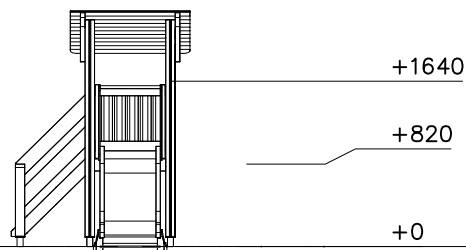

LAPPSET®

BASIC PRODUCTS

ASENNUSOHJE
MONTERINGSANSVISNING
INSTALLATION INSTRUCTION
AUFBAUANLEITUNG
NOTICE D'INSTALLATION

DATE: 29.11.2021

Q10143-3

DATE: 29.11.2021

008986  750x750	PCS 1	702286  65x65	PCS 1	703139  	PCS 1	706371-705  15x345x750	PCS 2	706439  L 704	PCS 4	706443  32x45x702	PCS 2
706452-604  600x780x1470	PCS 1	706484  93x93x2150	PCS 2	706505  35x70x730	PCS 2	706511  93x93x1870	PCS 2	706531  FASTENER KIT	PCS 4	706533 	PCS 1
706535   FASTENER KIT	PCS 1	706746  45x640x701	PCS 2	706748 	PCS 2	707133  10x80x745	PCS 1	707323  	PCS 1	901868  Ø34x598	PCS 3
901879 	PCS 2	903093  Ø8x90	PCS 16	909511  90x90x650	PCS 4	909519  50x380x380	PCS 4	909521  	PCS 2	980114  Ø4x20	PCS 4
	PCS		PCS		PCS		PCS		PCS		PCS
	PCS		PCS		PCS		PCS		PCS		PCS
	PCS		PCS		PCS		PCS		PCS		PCS

— EN/AS Impact Area 19 m²
 - - - Falling Space 21.1 m²
 Max Falling Height 1000 mm

1:75

1:75

<p>DET 1</p> 	<p>DET 2</p> 