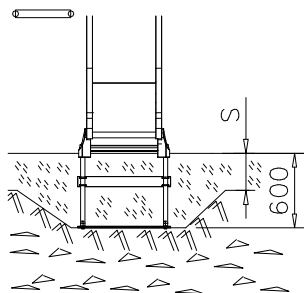

LAPPSET®

BASIC PRODUCTS

ASENNUSOHJE
MONTERINGSANSVISNING
INSTALLATION INSTRUCTION
AUFBAUANLEITUNG
NOTICE D'INSTALLATION

DATE: 29.11.2021

Q10143-3

DATE: 29.11.2021

008986  750x750	PCS 1	702286  65x65	PCS 1	703139  	PCS 1	706371-705  15x345x750	PCS 2	706439  L 704	PCS 4	706443  32x45x702	PCS 2
706452-604  600x780x1470	PCS 1	706484  93x93x2150	PCS 2	706505  35x70x730	PCS 2	706511  93x93x1870	PCS 2	706531  FASTENER KIT	PCS 4	706533 	PCS 1
706535   FASTENER KIT	PCS 1	706746  45x640x701	PCS 2	706748 	PCS 2	707133  10x80x745	PCS 1	707323  	PCS 1	901868  Ø34x598	PCS 3
901879 	PCS 2	903093  Ø8x90	PCS 16	909511  90x90x650	PCS 4	909519  50x380x380	PCS 4	909521  	PCS 2	980114  Ø4x20	PCS 4
	PCS		PCS		PCS		PCS		PCS		PCS
	PCS		PCS		PCS		PCS		PCS		PCS
	PCS		PCS		PCS		PCS		PCS		PCS

— EN/AS Impact Area 19 m²
 - - - Falling Space 21.1 m²
 Max Falling Height 1000 mm

1:75

1:75

<p>DET 1</p> 	<p>DET 2</p> 