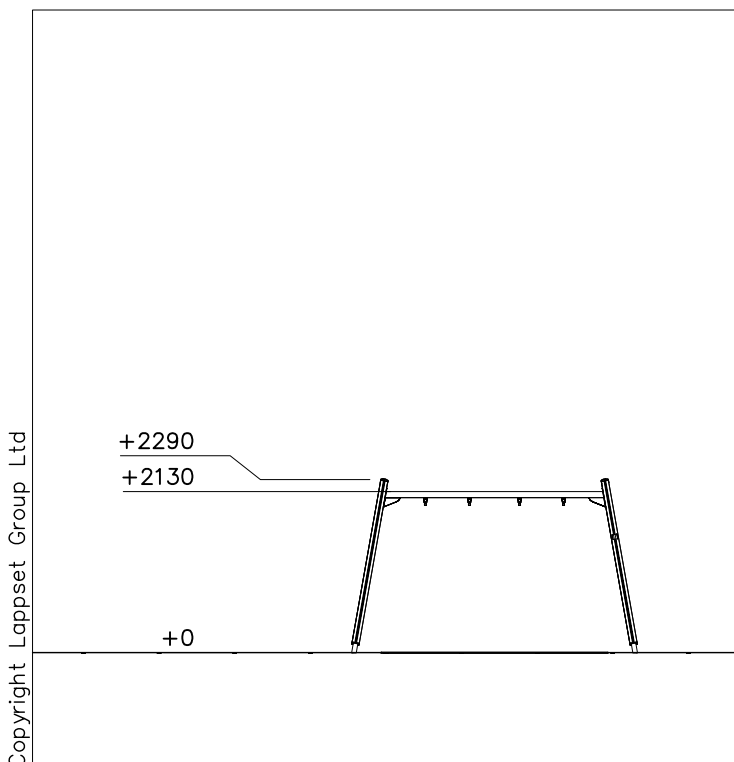

LAPPSET®

FINNO

ASENNUSOHJE
MONTERINGSANSVISNING
INSTALLATION INSTRUCTION
AUFBAUANLEITUNG
NOTICE D'INSTALLATION

DATE: 5.2.2016

Q10076

DATE: 5.2.2016

702286	PCS	706562	PCS	900965	PCS	902487	PCS	903149	PCS	904333	PCS
	1		4		4		1		4		1
90x50		L2250		M10		65x65		M12x30		L2940	
904904	PCS	905090	PCS	905104	PCS	905115	PCS	905138	PCS	905196	PCS
	4		12		16		12		4		4
		Ø45		M10		Ø30					
905991	PCS	909347	PCS	909506	PCS	909507	PCS	909508	PCS	909511	PCS
	2		12		4		2		2		4
		M12x35		Ø3.5x13		L 1000		L 1000		L650	
909637	PCS	909638	PCS	909639	PCS	909644	PCS	980131	PCS	980154	PCS
	16		40		20		4		16		20
M10		Ø20/10.5		M10x25		M12		Ø6x60		Ø24/13	
999561	PCS		PCS		PCS		PCS		PCS		PCS
	1										
10g											
	PCS		PCS		PCS		PCS		PCS		PCS
	PCS		PCS		PCS		PCS		PCS		PCS

EN/AS Impact Area 21.9 m²

Falling Space 21.9 m²

 <p>550</p>	 <p>M10 Ø20/10.5 M10x25</p>	

<p>DET 1</p>  <p>6x60 980131</p>	<p>DET 2</p>  <p>M10 905104 909521</p>	<p>DET 3</p>  <p>M12 → 80 Nm Ø24/13 M12x30 M12 M10x25 Ø20/10.5 M10 → 45 Nm</p>	<p>DET 4</p>  <p>M12 980154 Ø24/13 904904</p>
<p>DET 5</p>  <p>999561 GLUE Ø24/13 12x35 905115 905090</p>			