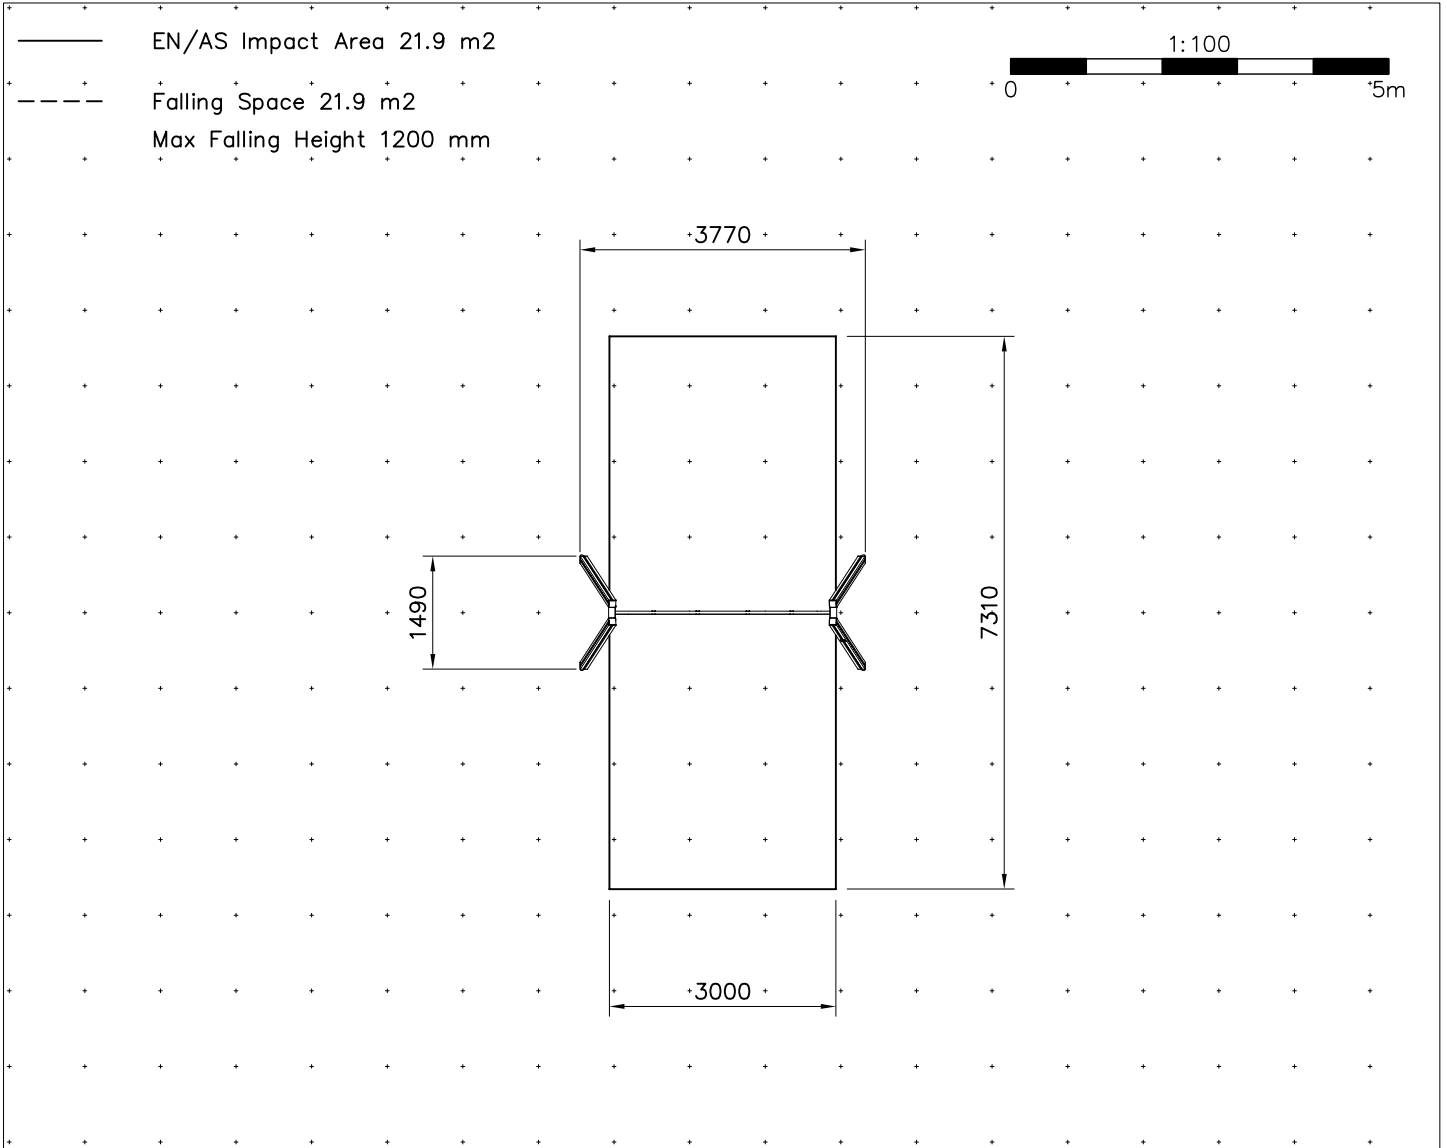

LAPPSET®

FINNO

ASENNUSOHJE
MONTERINGSANSVISNING
INSTALLATION INSTRUCTION
AUFBAUANLEITUNG
NOTICE D'INSTALLATION

DATE: 5.2.2016

Q10076

DATE: 5.2.2016

702286	PCS	706562	PCS	900965	PCS	902487	PCS	903149	PCS	904333	PCS
	1		4		4		1		4		1
90x50		L2250		M10		65x65		M12x30		L2940	
904904	PCS	905090	PCS	905104	PCS	905115	PCS	905138	PCS	905196	PCS
	4		12		16		12		4		4
		Ø45		M10		Ø30					
905991	PCS	909347	PCS	909506	PCS	909507	PCS	909508	PCS	909511	PCS
	2		12		4		2		2		4
		M12x35		Ø3.5x13		L 1000		L 1000		L650	
909637	PCS	909638	PCS	909639	PCS	909644	PCS	980131	PCS	980154	PCS
	16		40		20		4		16		20
M10		Ø20/10.5		M10x25		M12		Ø6x60		Ø24/13	
999561	PCS		PCS		PCS		PCS		PCS		PCS
	1										
10g											
	PCS		PCS		PCS		PCS		PCS		PCS
	PCS		PCS		PCS		PCS		PCS		PCS

EN/AS Impact Area 21.9 m²

Falling Space 21.9 m²

 <p>550</p>	 <p>M10 Ø20/10.5 M10x25</p>	

<p>DET 1</p>  <p>6x60 980131</p>	<p>DET 2</p>  <p>M10 905104 909521</p>	<p>DET 3</p>  <p>M12 → 80 Nm Ø24/13 M12x30 M12 M10x25 Ø20/10.5 M10 → 45 Nm</p>	<p>DET 4</p>  <p>M12 980154 Ø24/13 904904</p>
<p>DET 5</p>  <p>999561 GLUE Ø24/13 12x35 905115 905090</p>			