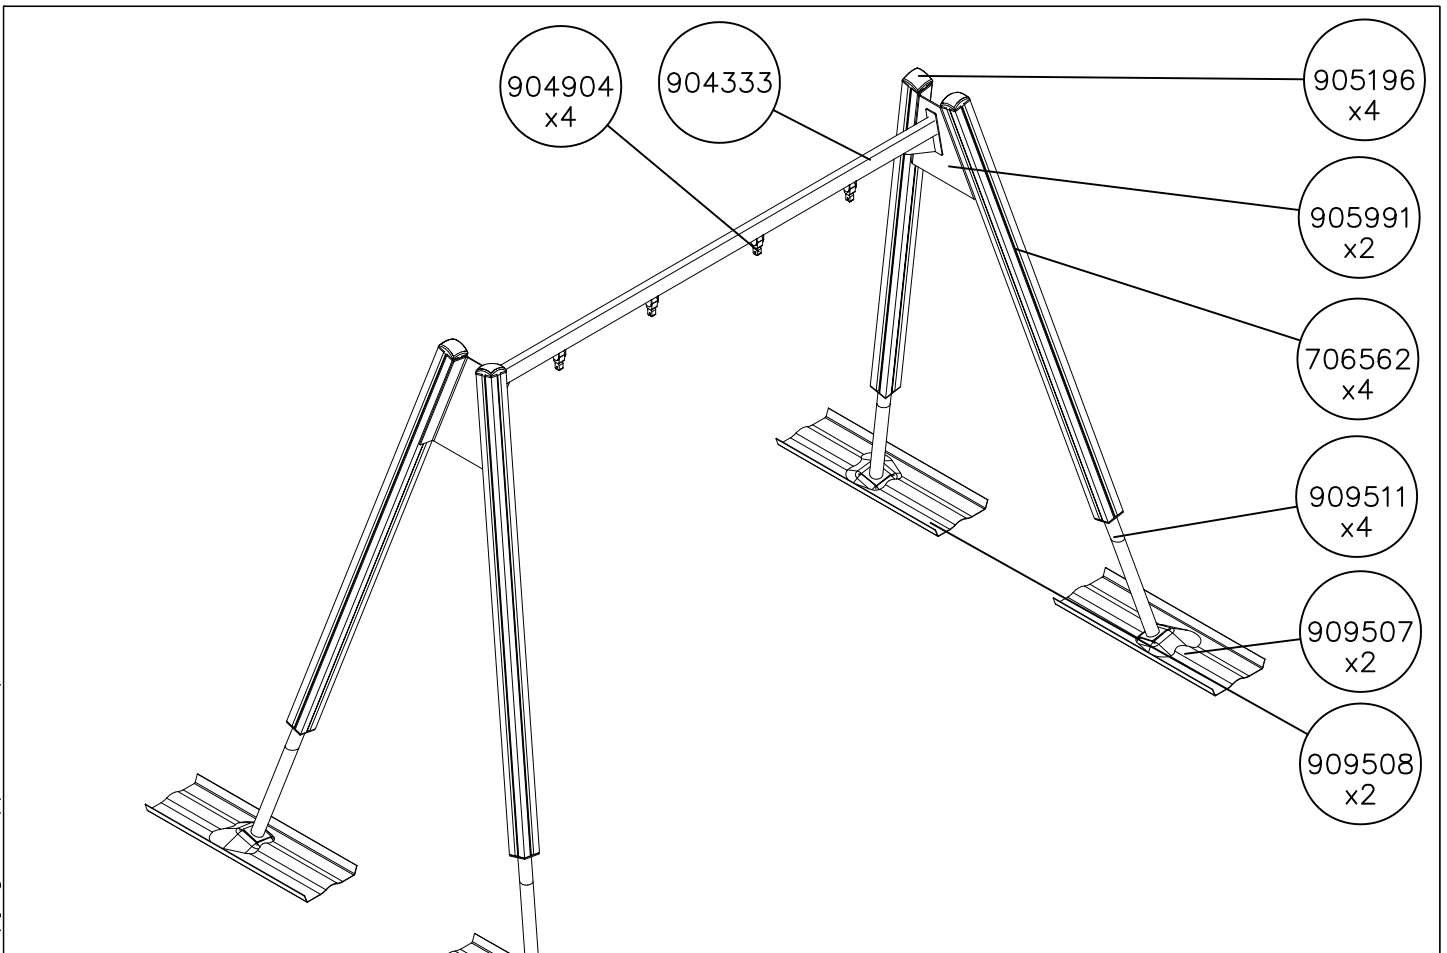

LAPPSET®

FINNO

ASENNUSOHJE
MONTERINGSANSVISNING
INSTALLATION INSTRUCTION
AUFBAUANLEITUNG
NOTICE D'INSTALLATION

DATE: 5.2.2016

Q10076

DATE: 5.2.2016

702286	PCS	706562	PCS	900965	PCS	902487	PCS	903149	PCS	904333	PCS
	1		4		4		1		4		1
90x50		L2250		M10		65x65		M12x30		L2940	
904904	PCS	905090	PCS	905104	PCS	905115	PCS	905138	PCS	905196	PCS
	4		12		16		12		4		4
		Ø45		M10		Ø30					
905991	PCS	909347	PCS	909506	PCS	909507	PCS	909508	PCS	909511	PCS
	2		12		4		2		2		4
		M12x35		Ø3.5x13		L 1000		L 1000		L650	
909637	PCS	909638	PCS	909639	PCS	909644	PCS	980131	PCS	980154	PCS
	16		40		20		4		16		20
M10		Ø20/10.5		M10x25		M12		Ø6x60		Ø24/13	
999561	PCS		PCS		PCS		PCS		PCS		PCS
	1										
10g											
	PCS		PCS		PCS		PCS		PCS		PCS
	PCS		PCS		PCS		PCS		PCS		PCS

EN/AS Impact Area 21.9 m²

Falling Space 21.9 m²

 <p>550</p>	 <p>M10 Ø20/10.5 M10x25</p>	

<p>DET 1</p>  <p>6x60 980131</p>	<p>DET 2</p>  <p>M10 905104 909521</p>	<p>DET 3</p>  <p>M12 → 80 Nm Ø24/13 M12x30 M12 M10x25 Ø20/10.5 M10 → 45 Nm</p>	<p>DET 4</p>  <p>M12 980154 Ø24/13 904904</p>
<p>DET 5</p>  <p>999561 GLUE Ø24/13 12x35 905115 905090</p>			