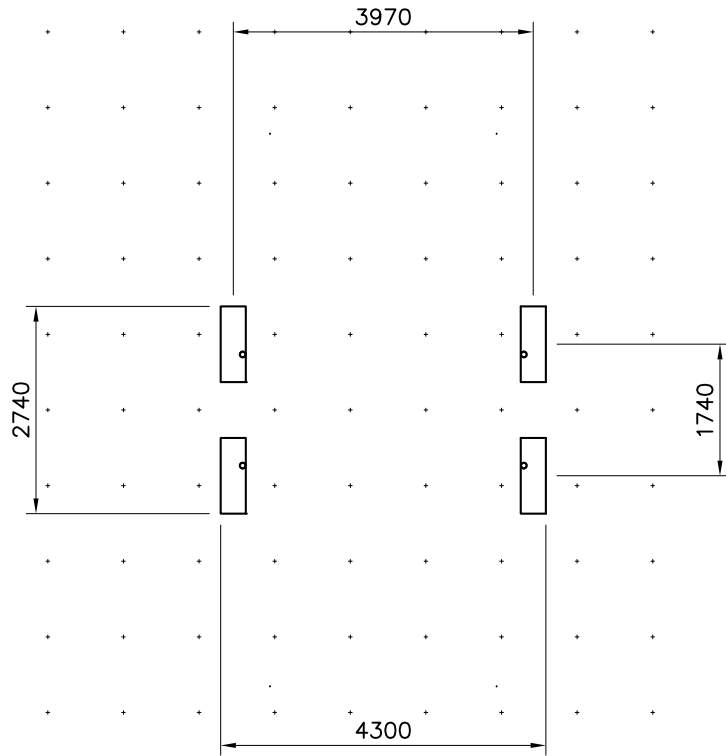

LAPPSET®

FINNO

ASENNUSOHJE
MONTERINGSANSVISNING
INSTALLATION INSTRUCTION
AUFBAUANLEITUNG
NOTICE D'INSTALLATION

DATE: 5.2.2016

Q10076

DATE: 5.2.2016

702286	PCS	706562	PCS	900965	PCS	902487	PCS	903149	PCS	904333	PCS
	1		4		4		1		4		1
90x50		L2250		M10		65x65		M12x30		L2940	
904904	PCS	905090	PCS	905104	PCS	905115	PCS	905138	PCS	905196	PCS
	4		12		16		12		4		4
		Ø45		M10		Ø30					
905991	PCS	909347	PCS	909506	PCS	909507	PCS	909508	PCS	909511	PCS
	2		12		4		2		2		4
		M12x35		Ø3.5x13		L 1000		L 1000		L650	
909637	PCS	909638	PCS	909639	PCS	909644	PCS	980131	PCS	980154	PCS
	16		40		20		4		16		20
M10		Ø20/10.5		M10x25		M12		Ø6x60		Ø24/13	
999561	PCS		PCS		PCS		PCS		PCS		PCS
	1										
10g											
	PCS		PCS		PCS		PCS		PCS		PCS
	PCS		PCS		PCS		PCS		PCS		PCS

EN/AS Impact Area 21.9 m²

Falling Space 21.9 m²

 <p>550</p>	 <p>M10 Ø20/10.5 M10x25</p>	

<p>DET 1</p>  <p>6x60 980131</p>	<p>DET 2</p>  <p>M10 905104 909521</p>	<p>DET 3</p>  <p>M12 → 80 Nm Ø24/13 M12x30 M12 M10x25 Ø20/10.5 M10 → 45 Nm</p>	<p>DET 4</p>  <p>M12 980154 Ø24/13 904904</p>
<p>DET 5</p>  <p>999561 GLUE Ø24/13 12x35 905115 905090</p>			