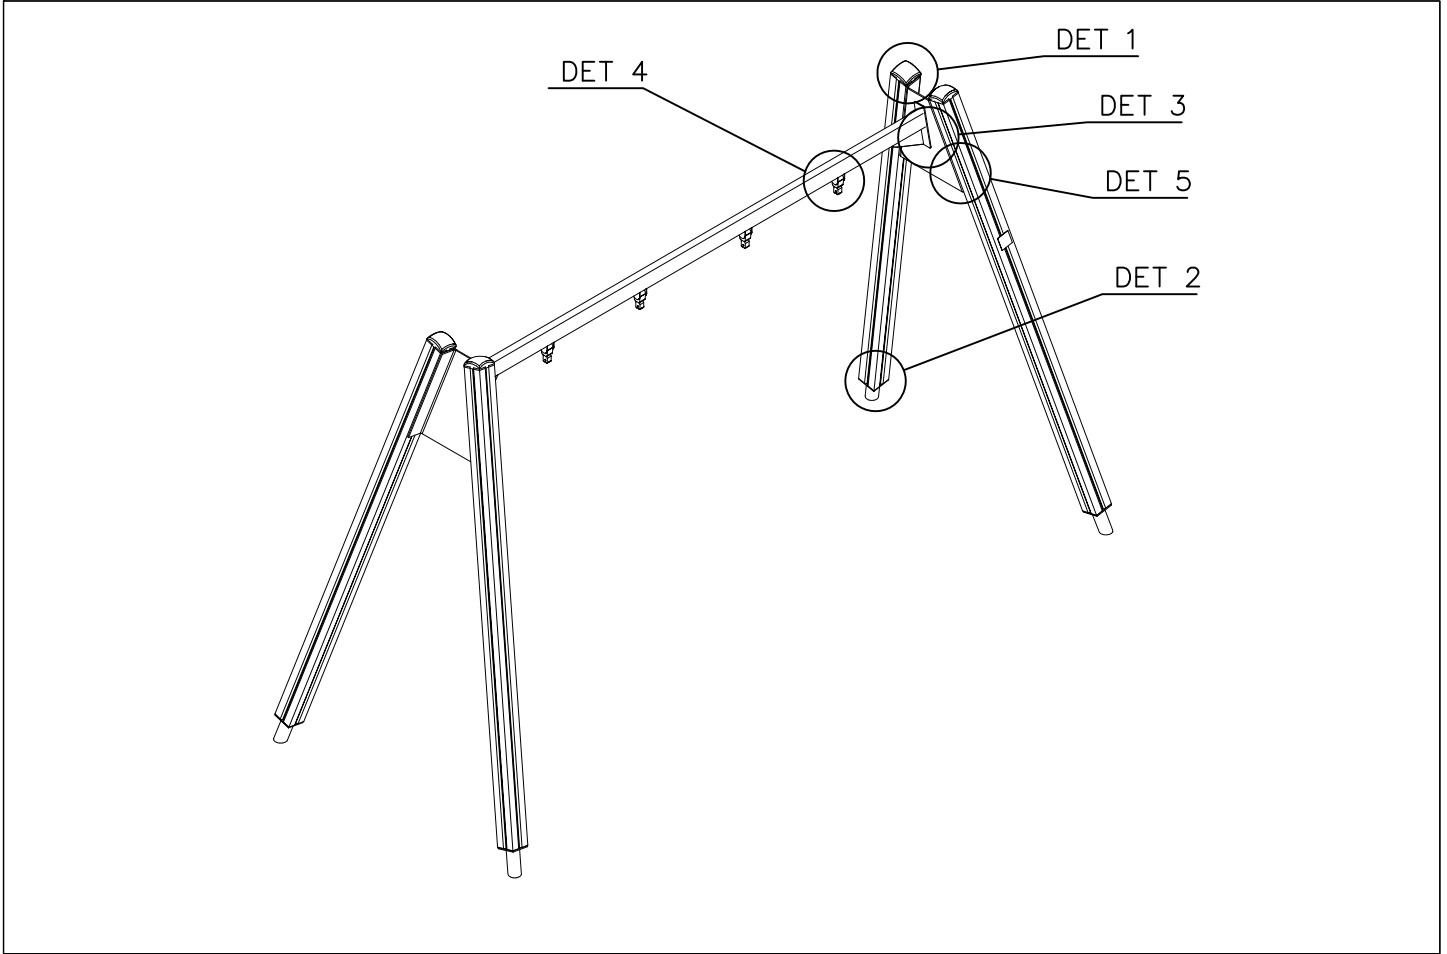

LAPPSET®

FINNO

ASENNUSOHJE
MONTERINGSANSVISNING
INSTALLATION INSTRUCTION
AUFBAUANLEITUNG
NOTICE D'INSTALLATION

DATE: 5.2.2016

Q10076

DATE: 5.2.2016

702286	PCS	706562	PCS	900965	PCS	902487	PCS	903149	PCS	904333	PCS
	1		4		4		1		4		1
90x50		L2250		M10		65x65		M12x30		L2940	
904904	PCS	905090	PCS	905104	PCS	905115	PCS	905138	PCS	905196	PCS
	4		12		16		12		4		4
		Ø45		M10		Ø30					
905991	PCS	909347	PCS	909506	PCS	909507	PCS	909508	PCS	909511	PCS
	2		12		4		2		2		4
		M12x35		Ø3.5x13		L 1000		L 1000		L650	
909637	PCS	909638	PCS	909639	PCS	909644	PCS	980131	PCS	980154	PCS
	16		40		20		4		16		20
M10		Ø20/10.5		M10x25		M12		Ø6x60		Ø24/13	
999561	PCS		PCS		PCS		PCS		PCS		PCS
	1										
10g											
	PCS		PCS		PCS		PCS		PCS		PCS
	PCS		PCS		PCS		PCS		PCS		PCS

EN/AS Impact Area 21.9 m²

Falling Space 21.9 m²

 <p>550</p>	 <p>M10 Ø20/10.5 M10x25</p>	

<p>DET 1</p>  <p>6x60 980131</p>	<p>DET 2</p>  <p>M10 905104 909521</p>	<p>DET 3</p>  <p>M12 → 80 Nm Ø24/13 M12x30 M12 M10x25 Ø20/10.5 M10 → 45 Nm</p>	<p>DET 4</p>  <p>M12 980154 Ø24/13 904904</p>
<p>DET 5</p>  <p>999561 GLUE Ø24/13 12x35 905115 905090</p>			