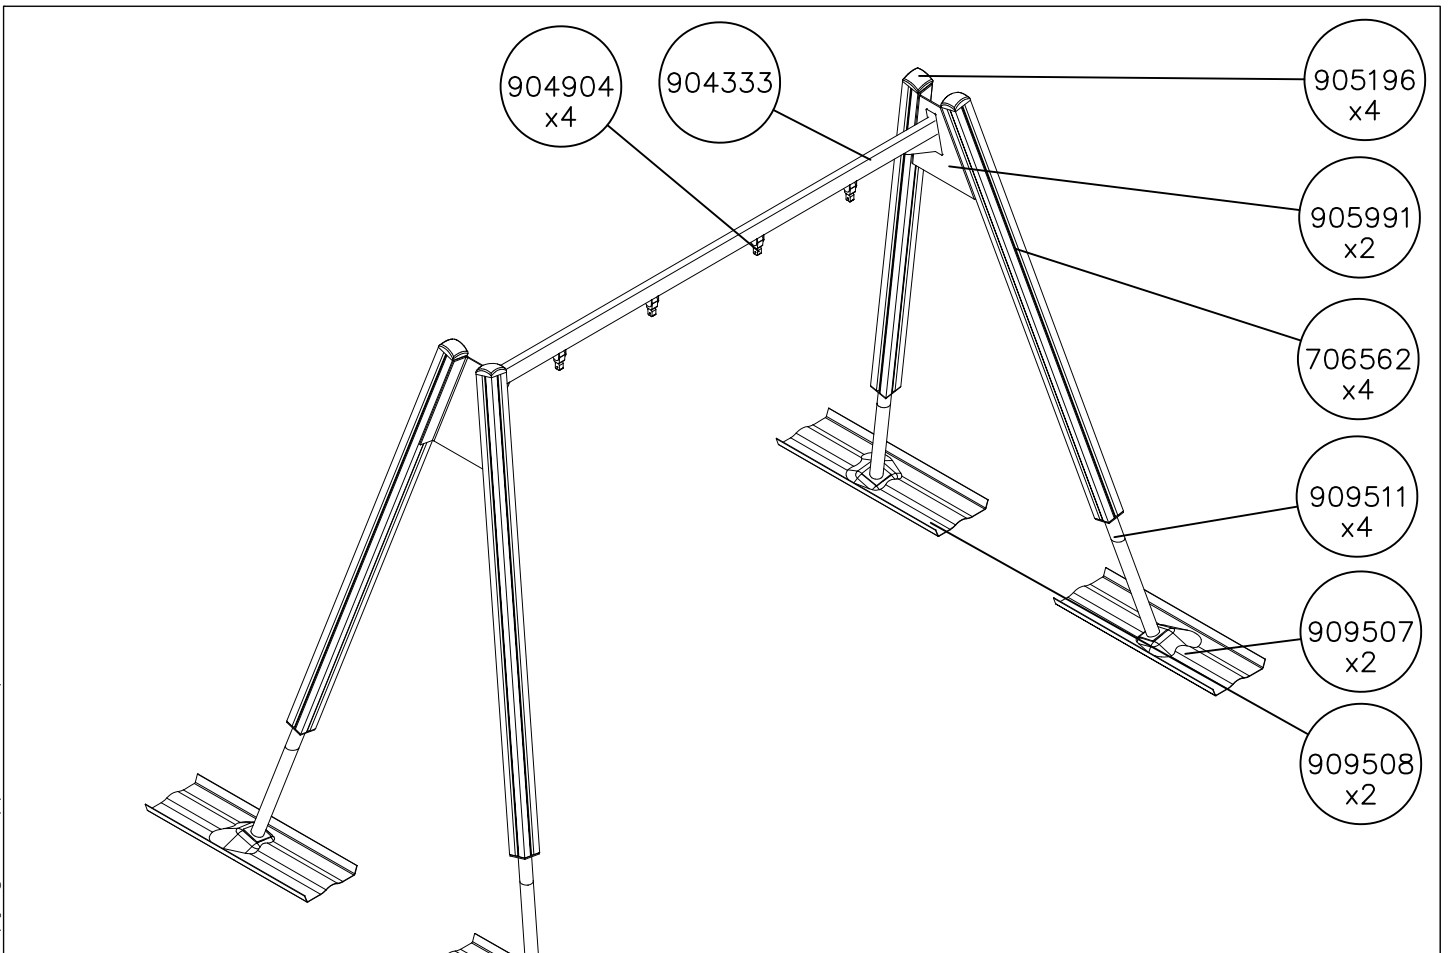

LAPPSET®

FINNO

ASENNUSOHJE
MONTERINGSANSVISNING
INSTALLATION INSTRUCTION
AUFBAUANLEITUNG
NOTICE D'INSTALLATION

DATE: 31.5.2021

Q10076-1

DATE: 31.5.2021

702286  90x50	PCS 1	706562  L2250	PCS 4	900965  M10	PCS 4	999561  10g	PCS 1	903149  M12x30	PCS 4	904333  L2940	PCS 1
904904 	PCS 4	905090  Ø45	PCS 12	905104  M10	PCS 16	905115  Ø30	PCS 12	905138 	PCS 4	905196 	PCS 4
905991 	PCS 2	909347  M12x35	PCS 12	909506  Ø3.5x13	PCS 4	909507  L 1000	PCS 2	909508  L 1000	PCS 2	909511  L650	PCS 4
909637  M10	PCS 16	909638  Ø20/10.5	PCS 40	909639  M10x25	PCS 20	909644  M12	PCS 4	980131  Ø6x60	PCS 16	980154  Ø24/13	PCS 20
	PCS		PCS		PCS		PCS		PCS		PCS
	PCS		PCS		PCS		PCS		PCS		PCS
	PCS		PCS		PCS		PCS		PCS		PCS

EN/AS Impact Area 21.9 m²

Falling Space 21.9 m²

 <p>550</p>	 <p>M10 Ø20/10.5 M10x25</p>	

<p>DET 1</p>  <p>6x60 980131</p>	<p>DET 2</p>  <p>M10 905104 909521</p>	<p>DET 3</p>  <p>M12 → 80 Nm Ø24/13 M12x30 M12 M10x25 Ø20/10.5 M10 → 45 Nm</p>	<p>DET 4</p>  <p>M12 980154 Ø24/13 904904</p>
<p>DET 5</p>  <p>999561 GLUE Ø24/13 12x35 905115 905090</p>			