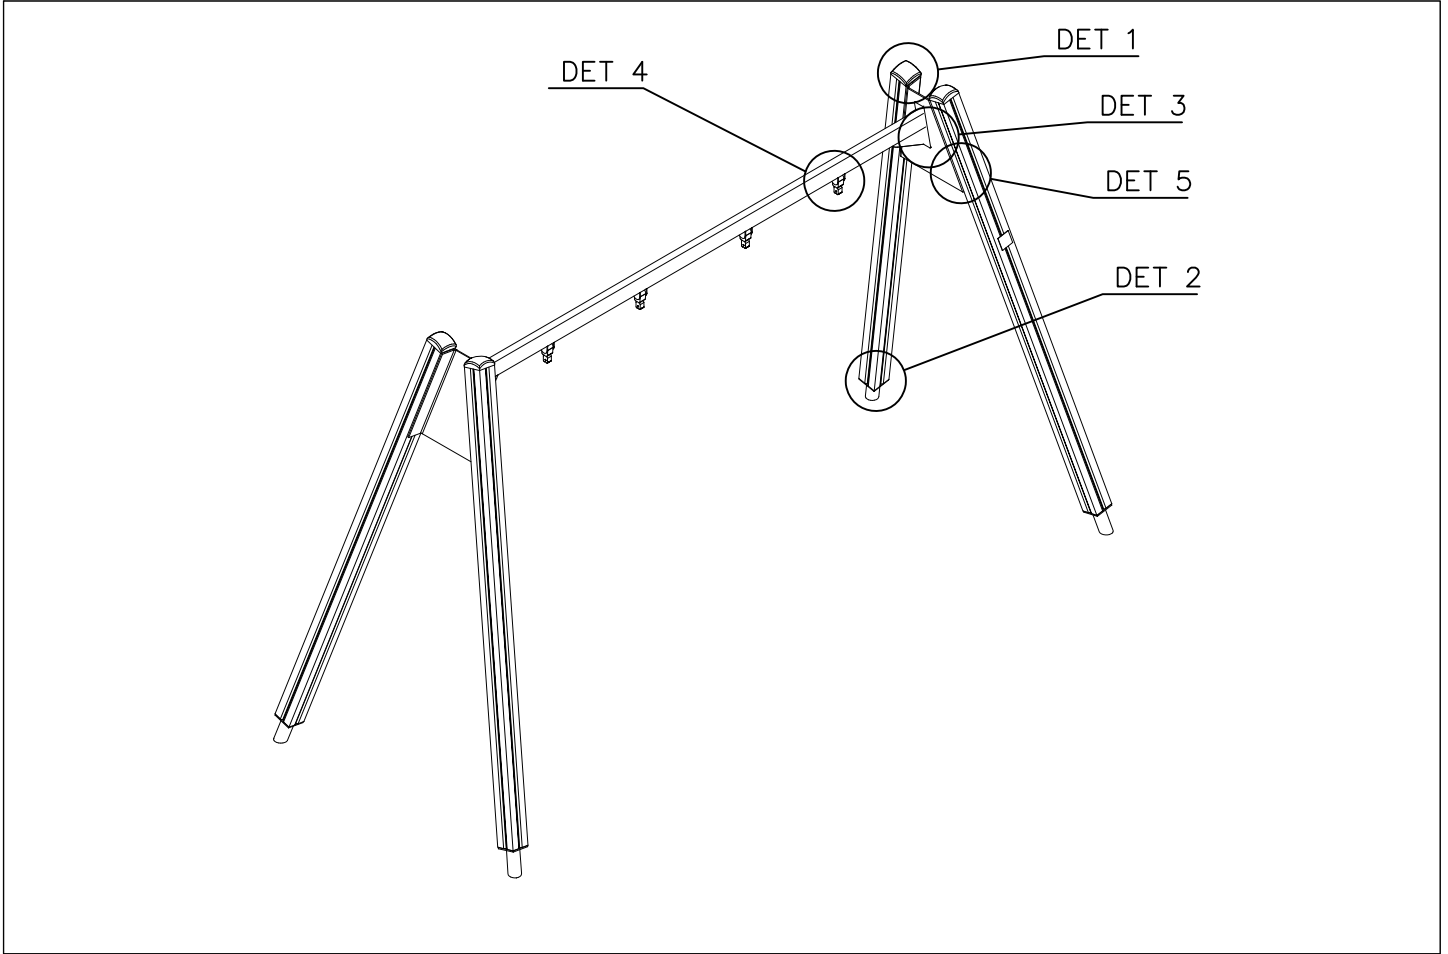

LAPPSET®

FINNO

ASENNUSOHJE
MONTERINGSANSVISNING
INSTALLATION INSTRUCTION
AUFBAUANLEITUNG
NOTICE D'INSTALLATION

DATE: 31.5.2021

Q10076-1

DATE: 31.5.2021

702286  90x50	PCS 1	706562  L2250	PCS 4	900965  M10	PCS 4	999561  10g	PCS 1	903149  M12x30	PCS 4	904333  L2940	PCS 1
904904 	PCS 4	905090  Ø45	PCS 12	905104  M10	PCS 16	905115  Ø30	PCS 12	905138 	PCS 4	905196 	PCS 4
905991 	PCS 2	909347  M12x35	PCS 12	909506  Ø3.5x13	PCS 4	909507  L 1000	PCS 2	909508  L 1000	PCS 2	909511  L650	PCS 4
909637  M10	PCS 16	909638  Ø20/10.5	PCS 40	909639  M10x25	PCS 20	909644  M12	PCS 4	980131  Ø6x60	PCS 16	980154  Ø24/13	PCS 20
	PCS		PCS		PCS		PCS		PCS		PCS
	PCS		PCS		PCS		PCS		PCS		PCS
	PCS		PCS		PCS		PCS		PCS		PCS

EN/AS Impact Area 21.9 m²

Falling Space 21.9 m²

 <p>550</p>	 <p>M10 Ø20/10.5 M10x25</p>	

<p>DET 1</p>  <p>6x60 980131</p>	<p>DET 2</p>  <p>M10 905104 909521</p>	<p>DET 3</p>  <p>M12 → 80 Nm Ø24/13 M12x30 M12 M10x25 Ø20/10.5 M10 → 45 Nm</p>	<p>DET 4</p>  <p>M12 980154 Ø24/13 904904</p>
<p>DET 5</p>  <p>999561 GLUE Ø24/13 12x35 905115 905090</p>			