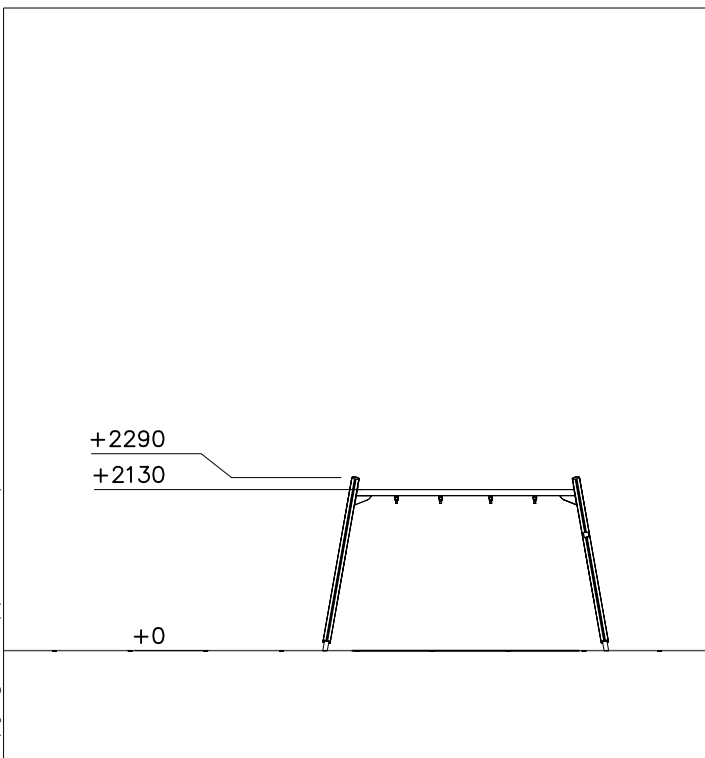

LAPPSET®

FINNO

ASENNUSOHJE
MONTERINGSANSVISNING
INSTALLATION INSTRUCTION
AUFBAUANLEITUNG
NOTICE D'INSTALLATION

DATE: 31.5.2021

Q10076-1

DATE: 31.5.2021

702286  90x50	PCS 1	706562  L2250	PCS 4	900965  M10	PCS 4	999561  10g	PCS 1	903149  M12x30	PCS 4	904333  L2940	PCS 1
904904 	PCS 4	905090  Ø45	PCS 12	905104  M10	PCS 16	905115  Ø30	PCS 12	905138 	PCS 4	905196 	PCS 4
905991 	PCS 2	909347  M12x35	PCS 12	909506  Ø3.5x13	PCS 4	909507  L 1000	PCS 2	909508  L 1000	PCS 2	909511  L650	PCS 4
909637  M10	PCS 16	909638  Ø20/10.5	PCS 40	909639  M10x25	PCS 20	909644  M12	PCS 4	980131  Ø6x60	PCS 16	980154  Ø24/13	PCS 20
	PCS		PCS		PCS		PCS		PCS		PCS
	PCS		PCS		PCS		PCS		PCS		PCS
	PCS		PCS		PCS		PCS		PCS		PCS

EN/AS Impact Area 21.9 m²

Falling Space 21.9 m²

 <p>550</p>	 <p>M10 Ø20/10.5 M10x25</p>	

<p>DET 1</p>  <p>6x60 980131</p>	<p>DET 2</p>  <p>M10 905104 909521</p>	<p>DET 3</p>  <p>M12 → 80 Nm Ø24/13 M12x30 M12 M10x25 Ø20/10.5 M10 → 45 Nm</p>	<p>DET 4</p>  <p>M12 980154 Ø24/13 904904</p>
<p>DET 5</p>  <p>999561 GLUE Ø24/13 12x35 905115 905090</p>			