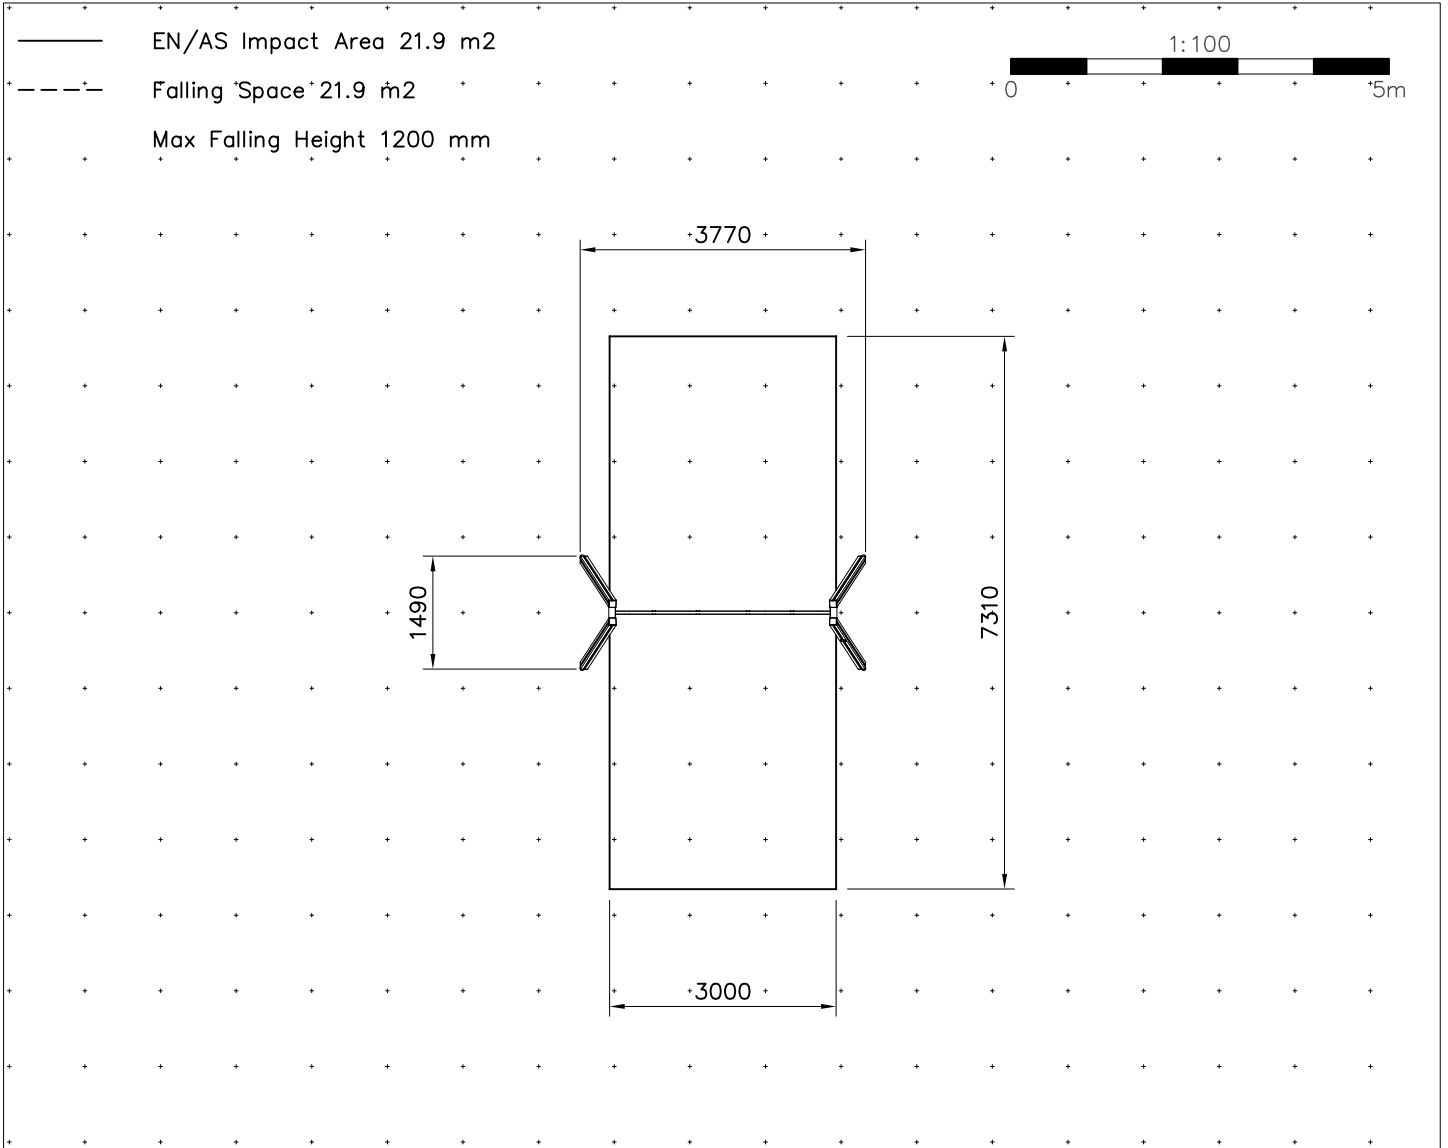

LAPPSET®

FINNO

ASENNUSOHJE
MONTERINGSANSVISNING
INSTALLATION INSTRUCTION
AUFBAUANLEITUNG
NOTICE D'INSTALLATION

DATE: 31.5.2021

Q10076-1

DATE: 31.5.2021

702286  90x50	PCS 1	706562  L2250	PCS 4	900965  M10	PCS 4	999561  10g	PCS 1	903149  M12x30	PCS 4	904333  L2940	PCS 1
904904 	PCS 4	905090  Ø45	PCS 12	905104  M10	PCS 16	905115  Ø30	PCS 12	905138 	PCS 4	905196 	PCS 4
905991 	PCS 2	909347  M12x35	PCS 12	909506  Ø3.5x13	PCS 4	909507  L 1000	PCS 2	909508  L 1000	PCS 2	909511  L650	PCS 4
909637  M10	PCS 16	909638  Ø20/10.5	PCS 40	909639  M10x25	PCS 20	909644  M12	PCS 4	980131  Ø6x60	PCS 16	980154  Ø24/13	PCS 20
	PCS		PCS		PCS		PCS		PCS		PCS
	PCS		PCS		PCS		PCS		PCS		PCS
	PCS		PCS		PCS		PCS		PCS		PCS

EN/AS Impact Area 21.9 m²

Falling Space 21.9 m²

 <p>550</p>	 <p>M10 Ø20/10.5 M10x25</p>	

<p>DET 1</p>  <p>6x60 980131</p>	<p>DET 2</p>  <p>M10 905104 909521</p>	<p>DET 3</p>  <p>M12 → 80 Nm Ø24/13 M12x30 M12 M10x25 Ø20/10.5 M10 → 45 Nm</p>	<p>DET 4</p>  <p>M12 980154 Ø24/13 904904</p>
<p>DET 5</p>  <p>999561 GLUE Ø24/13 12x35 905115 905090</p>			