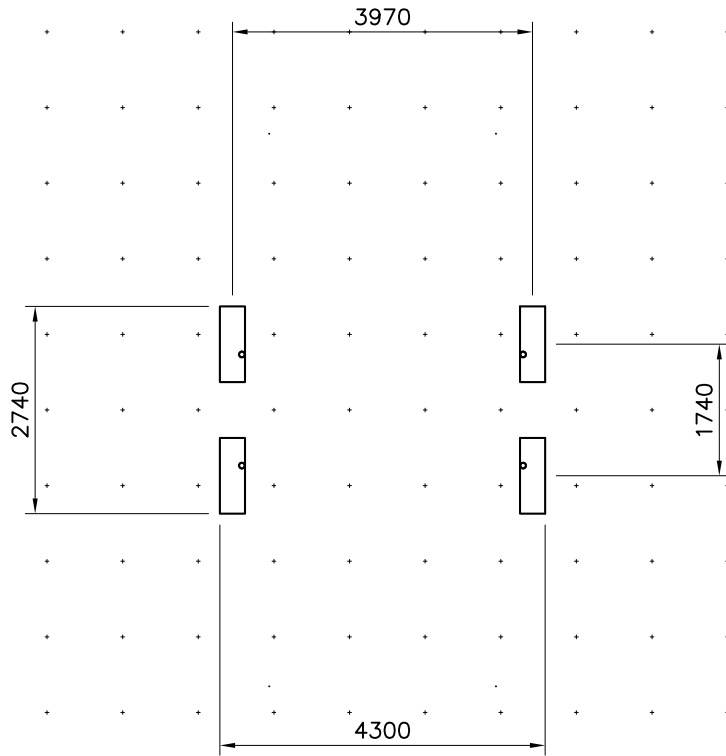

LAPPSET®

FINNO

ASENNUSOHJE
MONTERINGSANSVISNING
INSTALLATION INSTRUCTION
AUFBAUANLEITUNG
NOTICE D'INSTALLATION

DATE: 31.5.2021

Q10076-1

DATE: 31.5.2021

702286  90x50	PCS 1	706562  L2250	PCS 4	900965  M10	PCS 4	999561  10g	PCS 1	903149  M12x30	PCS 4	904333  L2940	PCS 1
904904 	PCS 4	905090  Ø45	PCS 12	905104  M10	PCS 16	905115  Ø30	PCS 12	905138 	PCS 4	905196 	PCS 4
905991 	PCS 2	909347  M12x35	PCS 12	909506  Ø3.5x13	PCS 4	909507  L 1000	PCS 2	909508  L 1000	PCS 2	909511  L650	PCS 4
909637  M10	PCS 16	909638  Ø20/10.5	PCS 40	909639  M10x25	PCS 20	909644  M12	PCS 4	980131  Ø6x60	PCS 16	980154  Ø24/13	PCS 20
	PCS		PCS		PCS		PCS		PCS		PCS
	PCS		PCS		PCS		PCS		PCS		PCS
	PCS		PCS		PCS		PCS		PCS		PCS

EN/AS Impact Area 21.9 m²

Falling Space 21.9 m²

 <p>550</p>	 <p>M10 Ø20/10.5 M10x25</p>	

<p>DET 1</p>  <p>6x60 980131</p>	<p>DET 2</p>  <p>M10 905104 909521</p>	<p>DET 3</p>  <p>M12 → 80 Nm Ø24/13 M12x30 M12 M10x25 Ø20/10.5 M10 → 45 Nm</p>	<p>DET 4</p>  <p>M12 980154 Ø24/13 904904</p>
<p>DET 5</p>  <p>999561 GLUE Ø24/13 12x35 905115 905090</p>			