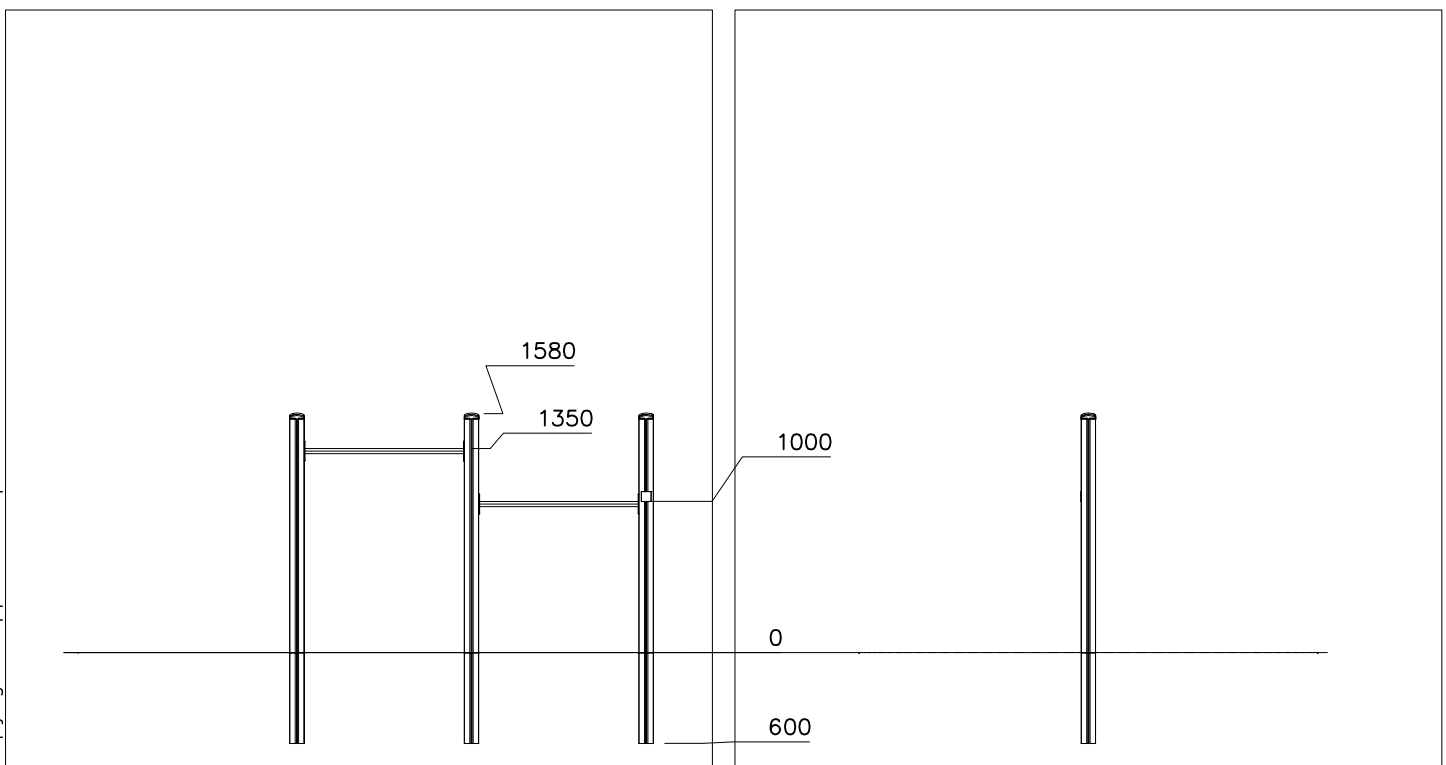

———  
- - - - DUTCH Impact Area 10,3 m<sup>2</sup>  
Max Falling Height 1350 mm

Copyright Lappset Group Ltd

DATE: 13.1.2016

702286	PCS	706484	PCS	902487	PCS	905138	PCS	905196	PCS	905838-216	PCS
	1		3		1		3		3		2
90x50		93x93x2150		65x65		GRAY		GRAY		L 1060	
909256	PCS	909506	PCS	980123	PCS	980131	PCS		PCS		PCS
	16		4		16		12				
Ø16/8.4		Ø3.5x13		Ø7x60		Ø6x60					
	PCS		PCS		PCS		PCS		PCS		PCS
	PCS		PCS		PCS		PCS		PCS		PCS
	PCS		PCS		PCS		PCS		PCS		PCS
	PCS		PCS		PCS		PCS		PCS		PCS