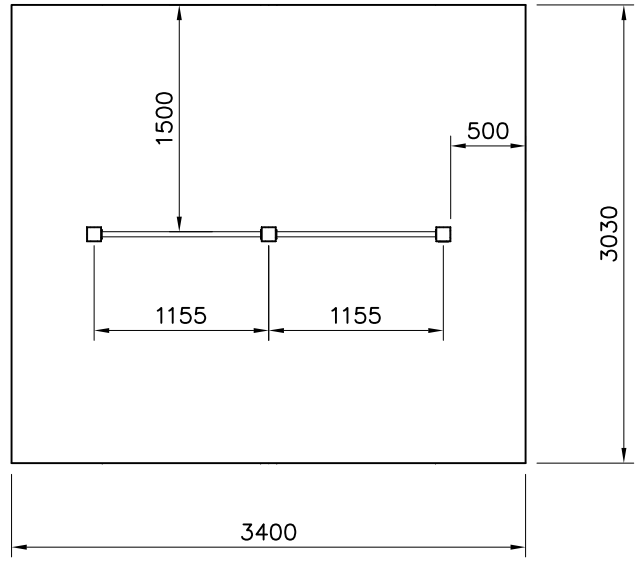

———  
- - - - DUTCH Impact Area 10,3 m<sup>2</sup>  
Max Falling Height 1350 mm

Copyright Lappset Group Ltd

DATE: 13.1.2016

702286	PCS	706484	PCS	902487	PCS	905138	PCS	905196	PCS	905838-216	PCS
	1		3		1		3		3		2
90x50		93x93x2150		65x65		GRAY		GRAY		L 1060	
909256	PCS	909506	PCS	980123	PCS	980131	PCS		PCS		PCS
	16		4		16		12				
Ø16/8.4		Ø3.5x13		Ø7x60		Ø6x60					
	PCS		PCS		PCS		PCS		PCS		PCS
	PCS		PCS		PCS		PCS		PCS		PCS
	PCS		PCS		PCS		PCS		PCS		PCS
	PCS		PCS		PCS		PCS		PCS		PCS