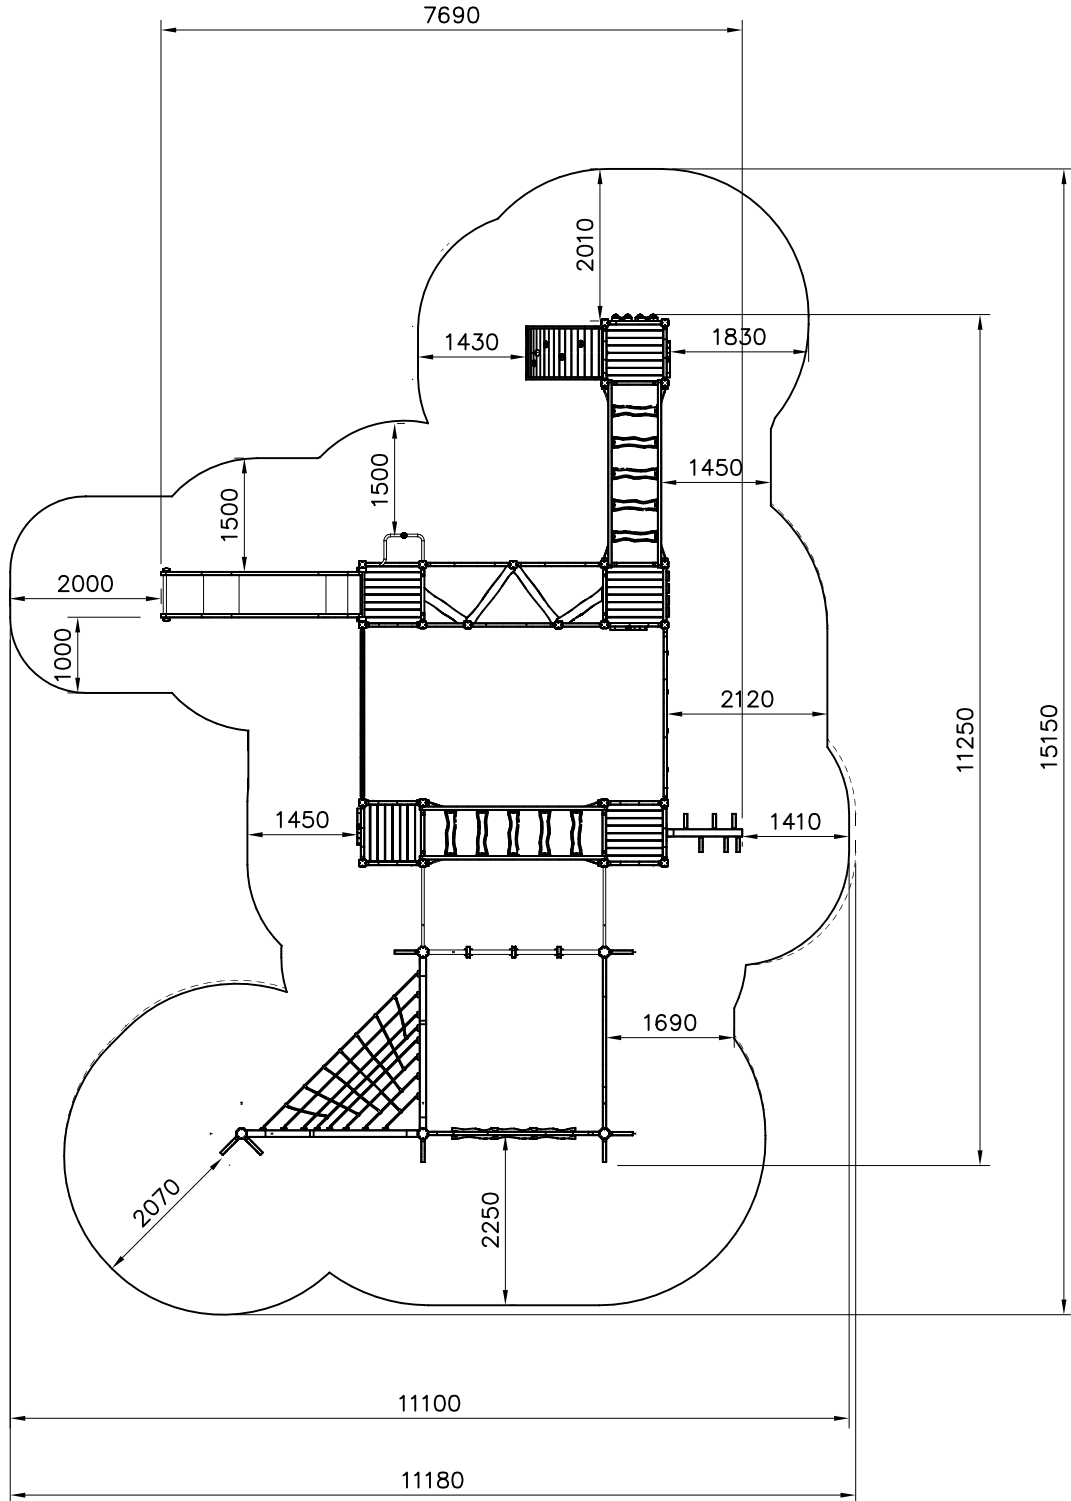

### Q07913

DATE: 29.11.2017

702286  90x50	PCS 1	705197  L=724	PCS 9	705203  L=724	PCS 3	705211  L=724	PCS 16	705214  L=724	PCS 6	705219  L=2246	PCS 7
705221  L=2446	PCS 6	705230  L=3138	PCS 1	705237  L=2846	PCS 6	705239  L=2846	PCS 6	705246  L=333	PCS 3	705247  L=333	PCS 1
705258  L=2246	PCS 5	705262  L=2246	PCS 2	705270  L=2246	PCS 1	705308  L=2246	PCS 1	705310  L=2246	PCS 1	705368  L=2246	PCS 1
705375  L=2246	PCS 1	705431  45x165x2280	PCS 2	705506  L=2246	PCS 2	705507  L=2246	PCS 5	705511  L=2246	PCS 8	705789  L=333	PCS 12
705796  L=2900	PCS 5	705804  45x145x2280	PCS 2	705808  Ø16x2273	PCS 2	705917  L=2246	PCS 1	705927  L=2246	PCS 1	705932  L=2246	PCS 1
705951  L=2246	PCS 1	706541  L=2246	PCS 1	706542  L=2246	PCS 1	900240  Ø8x70	PCS 96	901902  30.7x60.9x100	PCS 2	901916  L 650	PCS 1
902487  65x65	PCS 1	903093  Ø8x90	PCS 136	903112  L=750	PCS 5	905104  M10	PCS 152	905838-216  L 1060	PCS 12	907695-216  L 1060	PCS 1

907698-216	PCS	909256	PCS	909506	PCS	909519	PCS	909521	PCS	980123	PCS
	1		96		4		1		28		96
L 2054		Ø16/8.4		Ø3.5x13		50x380x380				Ø7x60	
	PCS		PCS		PCS		PCS		PCS		PCS
	PCS		PCS		PCS		PCS		PCS		PCS
	PCS		PCS		PCS		PCS		PCS		PCS
	PCS		PCS		PCS		PCS		PCS		PCS

- EN/AS Impact Area 113.8 m<sup>2</sup>
- Falling Space 114.3 m<sup>2</sup>  
Max Falling Height 2440 mm

- EN/AS Impact Area 113.8 m<sup>2</sup>
- - - Falling Space 114.3 m<sup>2</sup>
- Max Falling Height 2440 mm