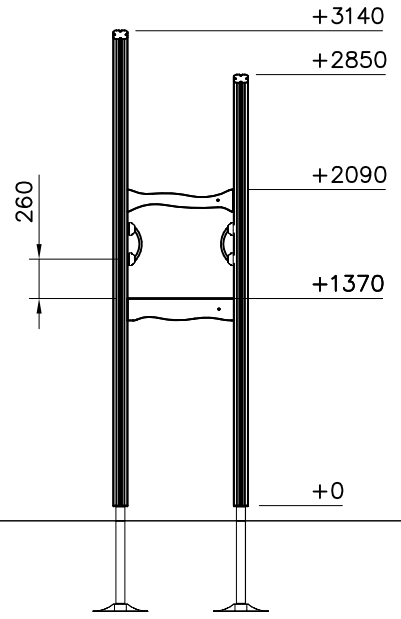

DATE: 7.3.2016

1:50

A

B

C

D