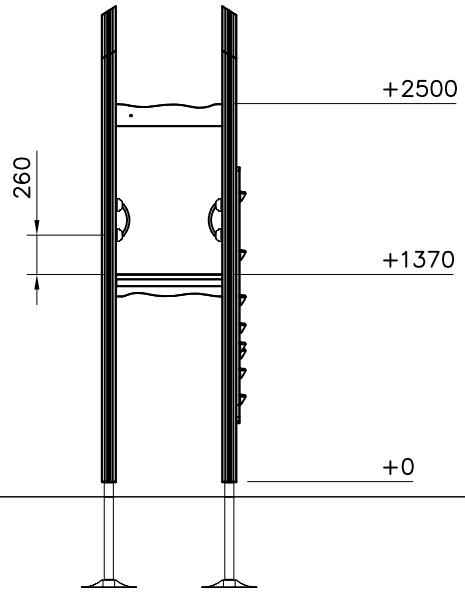

DATE: 7.3.2016

1:50

(A)

(B)

(C)

(D)