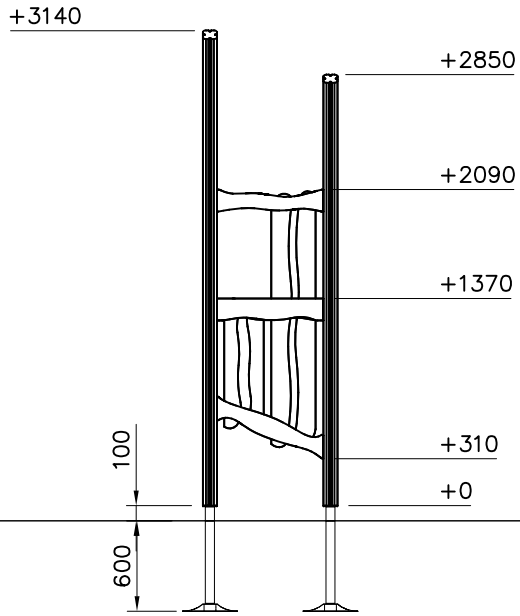

DATE: 7.3.2016

1:50

(A)