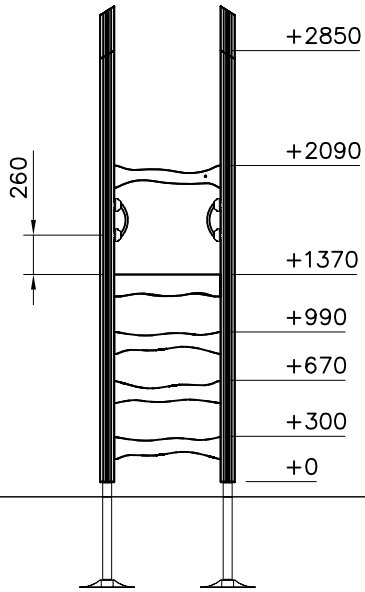

DATE: 7.3.2016

1:50

(A)