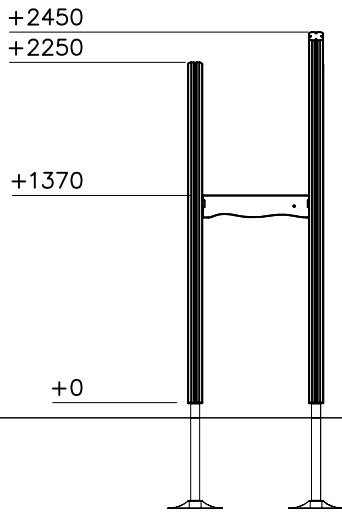

DATE: 7.3.2016

1:50

(A)