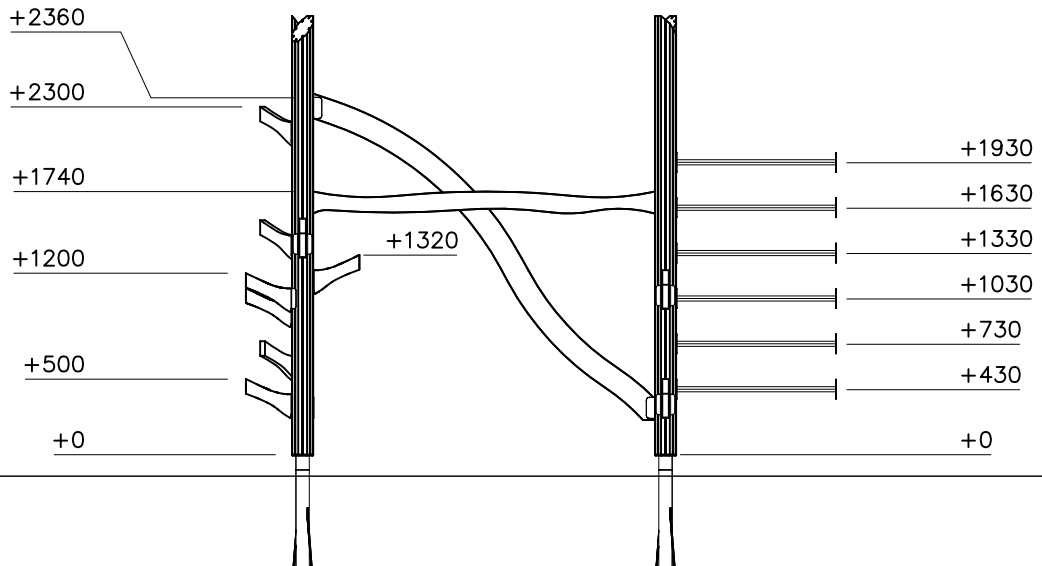

DATE: 7.3.2016

1:50

(A)

(B)