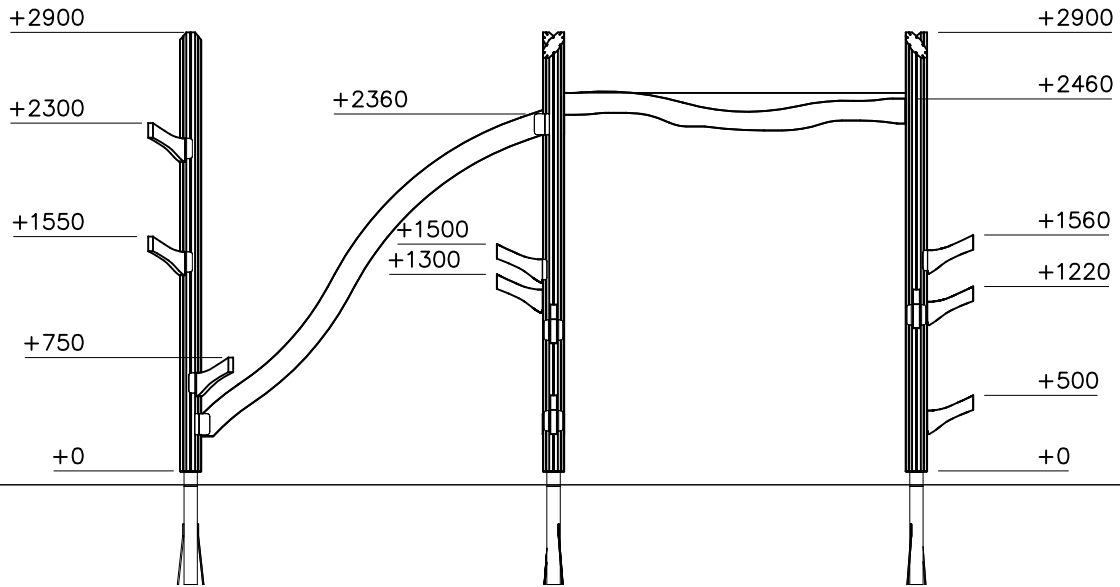

DATE: 7.3.2016

1:50

(A)

(B)