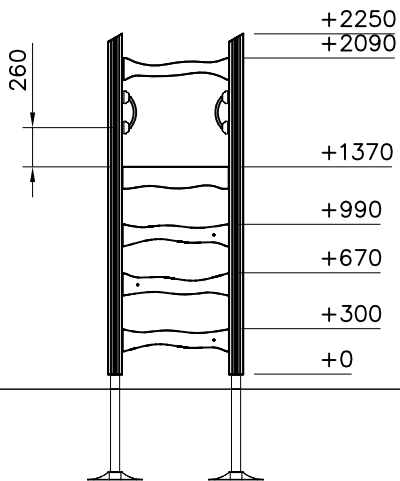

DATE: 7.3.2016

1:50

(A)

(B)

(C)

(D)