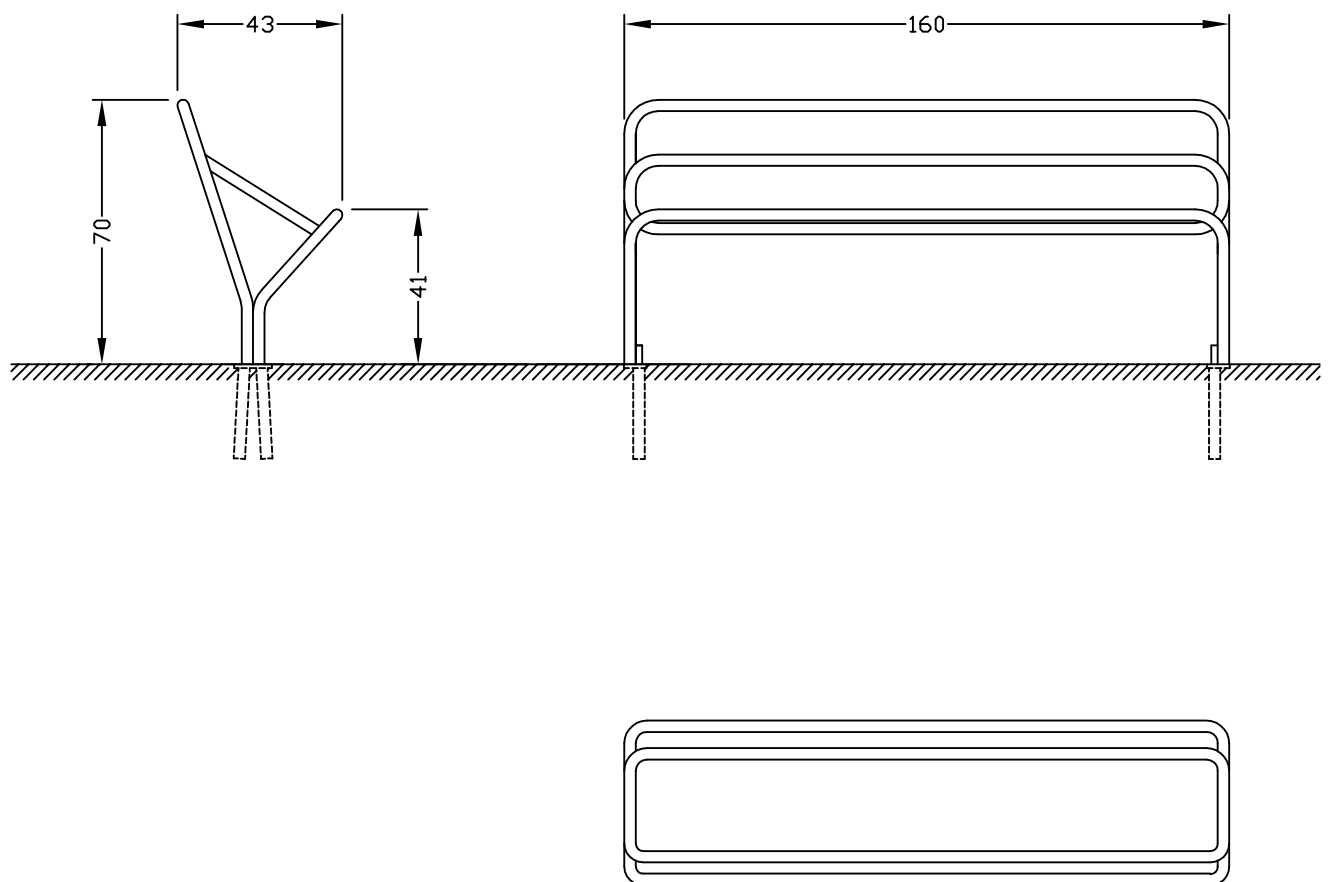

PANCA PER PARCHI  
PARKBANK  
BENCH

ORIGINAL  
**euroform** W<sup>®</sup>

MOD. 600 Fun Bank

Maßstab 1:20