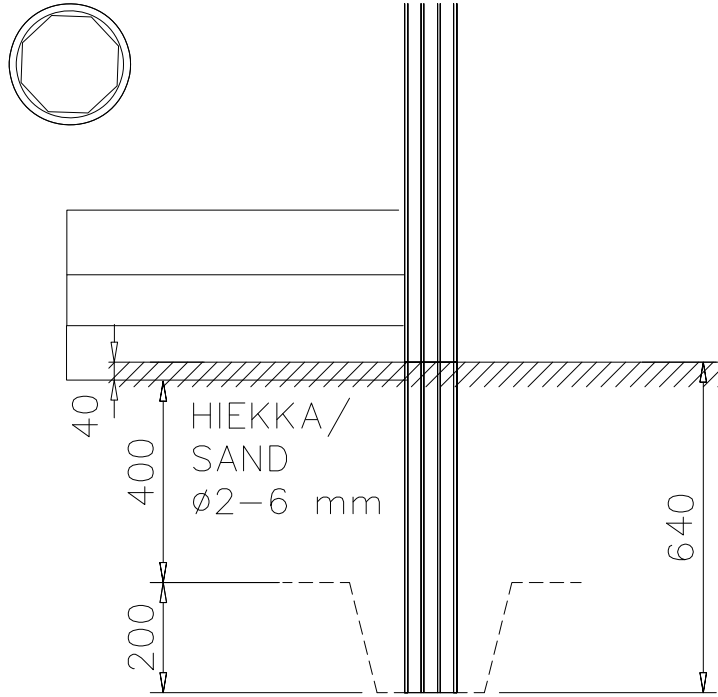

----- Falling Space 56.7 m²
Max Falling Height 470 mm

| <p>DET 1</p>  | <p>DET 2</p>  | <p>DET 3</p>  | <p>DET 4</p>  |
|--|--|---|--|
| | | | |
| | | | |
| | | | |
| | | | |
| | | | |

| | | | |
|--|-----------|--|-----------|
| ① 900240  Ø8x70 | PCS 12 | ② 980101  Ø4.5x70 | PCS 12 |
| ③ 709011  32x45x502 | PCS 2 | ④ 709703  32x93x876 | PCS 4 |
| ⑤ 709706  32x84x860 | PCS 2 | ⑥ 709709  32x45x685 | PCS 2 |
| | PCS | | PCS |