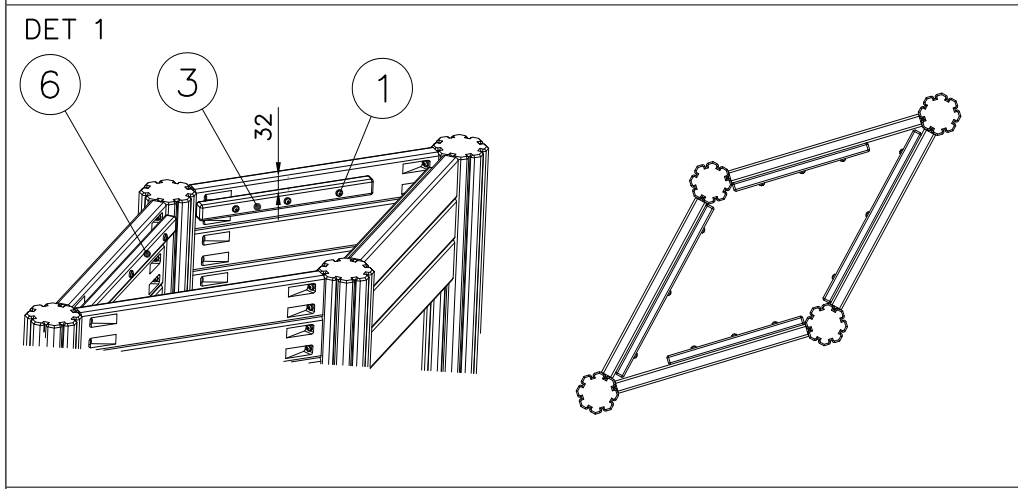

----- Falling Space 56.7 m²
Max Falling Height 470 mm

| <p>DET 1</p>  | <p>DET 2</p>  | <p>DET 3</p>  | <p>DET 4</p>  |
|--|--|---|--|
| | | | |
| | | | |
| | | | |
| | | | |
| | | | |

| | | | |
|--|-----------|--|-----------|
| ① 900240  Ø8x70 | PCS 12 | ② 980101  Ø4.5x70 | PCS 12 |
| ③ 709011  32x45x502 | PCS 2 | ④ 709703  32x93x876 | PCS 4 |
| ⑤ 709706  32x84x860 | PCS 2 | ⑥ 709709  32x45x685 | PCS 2 |
| | PCS | | PCS |