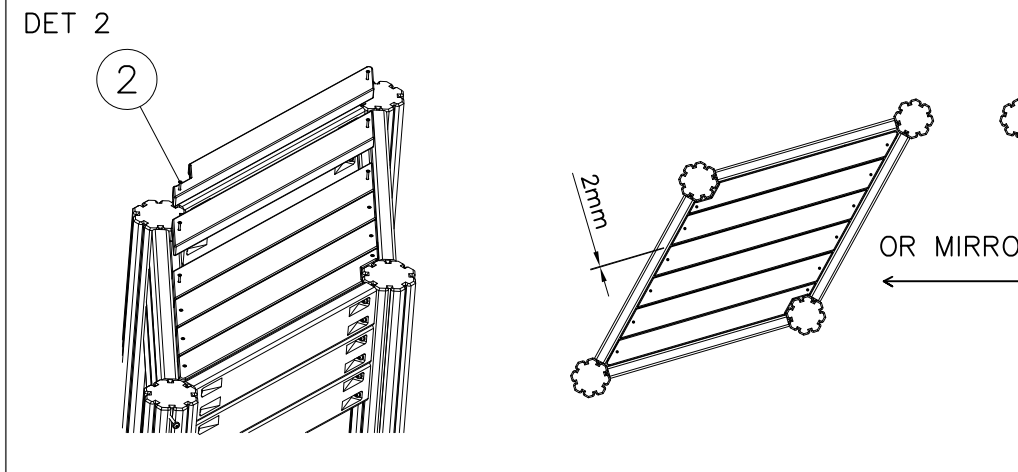

PCS		PCS
	PCS		PCS