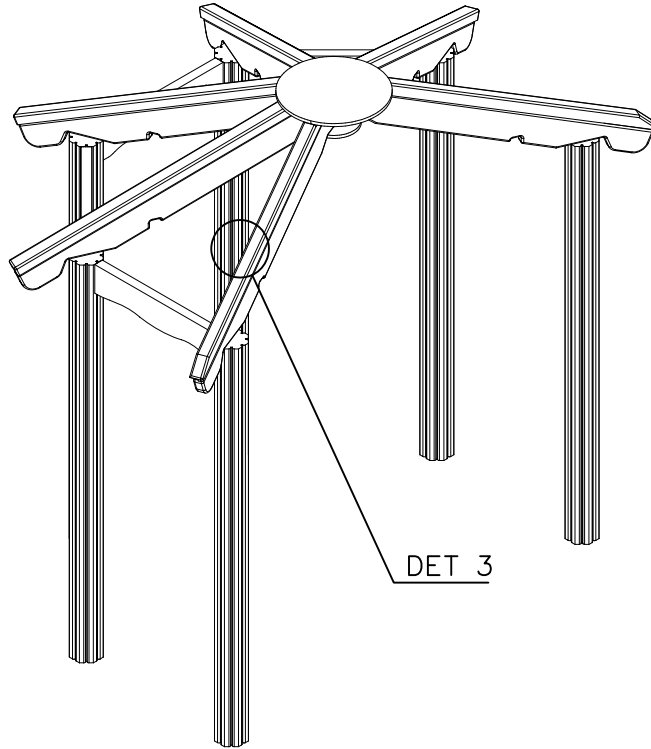

DET 1

DET 2

OPTION

| | | | |
|---|-----|--|-----|
| ○ 709711 | PCS | | PCS |
|  | 1-2 | | |
| 45x360x451 | | | |
| | PCS | | PCS |
| | | | |

| | | | |
|---|-----|---|-----|
| ① 909230 | PCS | ② 903533 | PCS |
|  | 6 |  | 6 |
| 8x150 | | SRL12 TO Ø9 | |
| ③ 900208 | PCS | ④ 900965 | PCS |
|  | 6 |  | 6 |
| M10x170 | | M10 | |
| ⑤ 901302 | PCS | ⑥ 980104 | PCS |
|  | 6 |  | 24 |
| Ø20/10.5 | | Ø5x90 | |
| ⑦ 905123 | PCS | ⑧ 980100 | PCS |
|  | 6 |  | 30 |
| Ø14 | | Ø5x60 | |
| | PCS | ⑨ 905051 | PCS |
| | |  | 6 |
| | | Ø24/8.4 | |
| ⑩ 707689 | PCS | ⑪ 709818 | PCS |
|  | 6 |  | 2 |
| 45x145x1495 | | 55x57.5x1380 | |
| ⑫ P12430 | PCS | ⑬ 707688 | PCS |
|  | 5 |  | 4 |
| 10x1078x1445 | | 45x70x1385 | |
| ⑭ 707691 | PCS | ⑮ 707692 | PCS |
|  | 1 |  | 1 |
| 15xØ480 | | 15xØ225 | |

DET 1

DET 2

DET 3

DET 4

**Tuotekyltti tulee tuotteen mukana yhdellä seuraavista tavoista:****1) Metallinen tuotekyltti ja kiinnitysruuvit**

- Kiinnitä tuotekyltti ruuveilla tolppaan noin 2 metrin korkeuteen kuvan 1 mukaisesti.