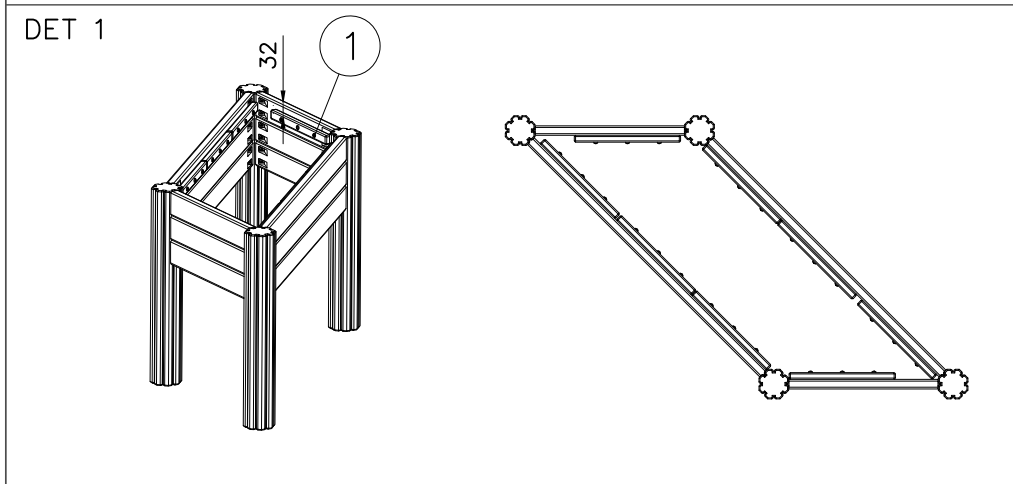

① 900240 Ø8x70	PCS 24	② 980101 Ø4.5x70	PCS 26
③ 709011 32x45x502	PCS 8	④ 709703 32x93x876	PCS 10
⑤ 709706 32x84x860	PCS 2	⑥ 709707 32x45x685	PCS 1
	PCS		PCS
	PCS		PCS
	PCS		PCS