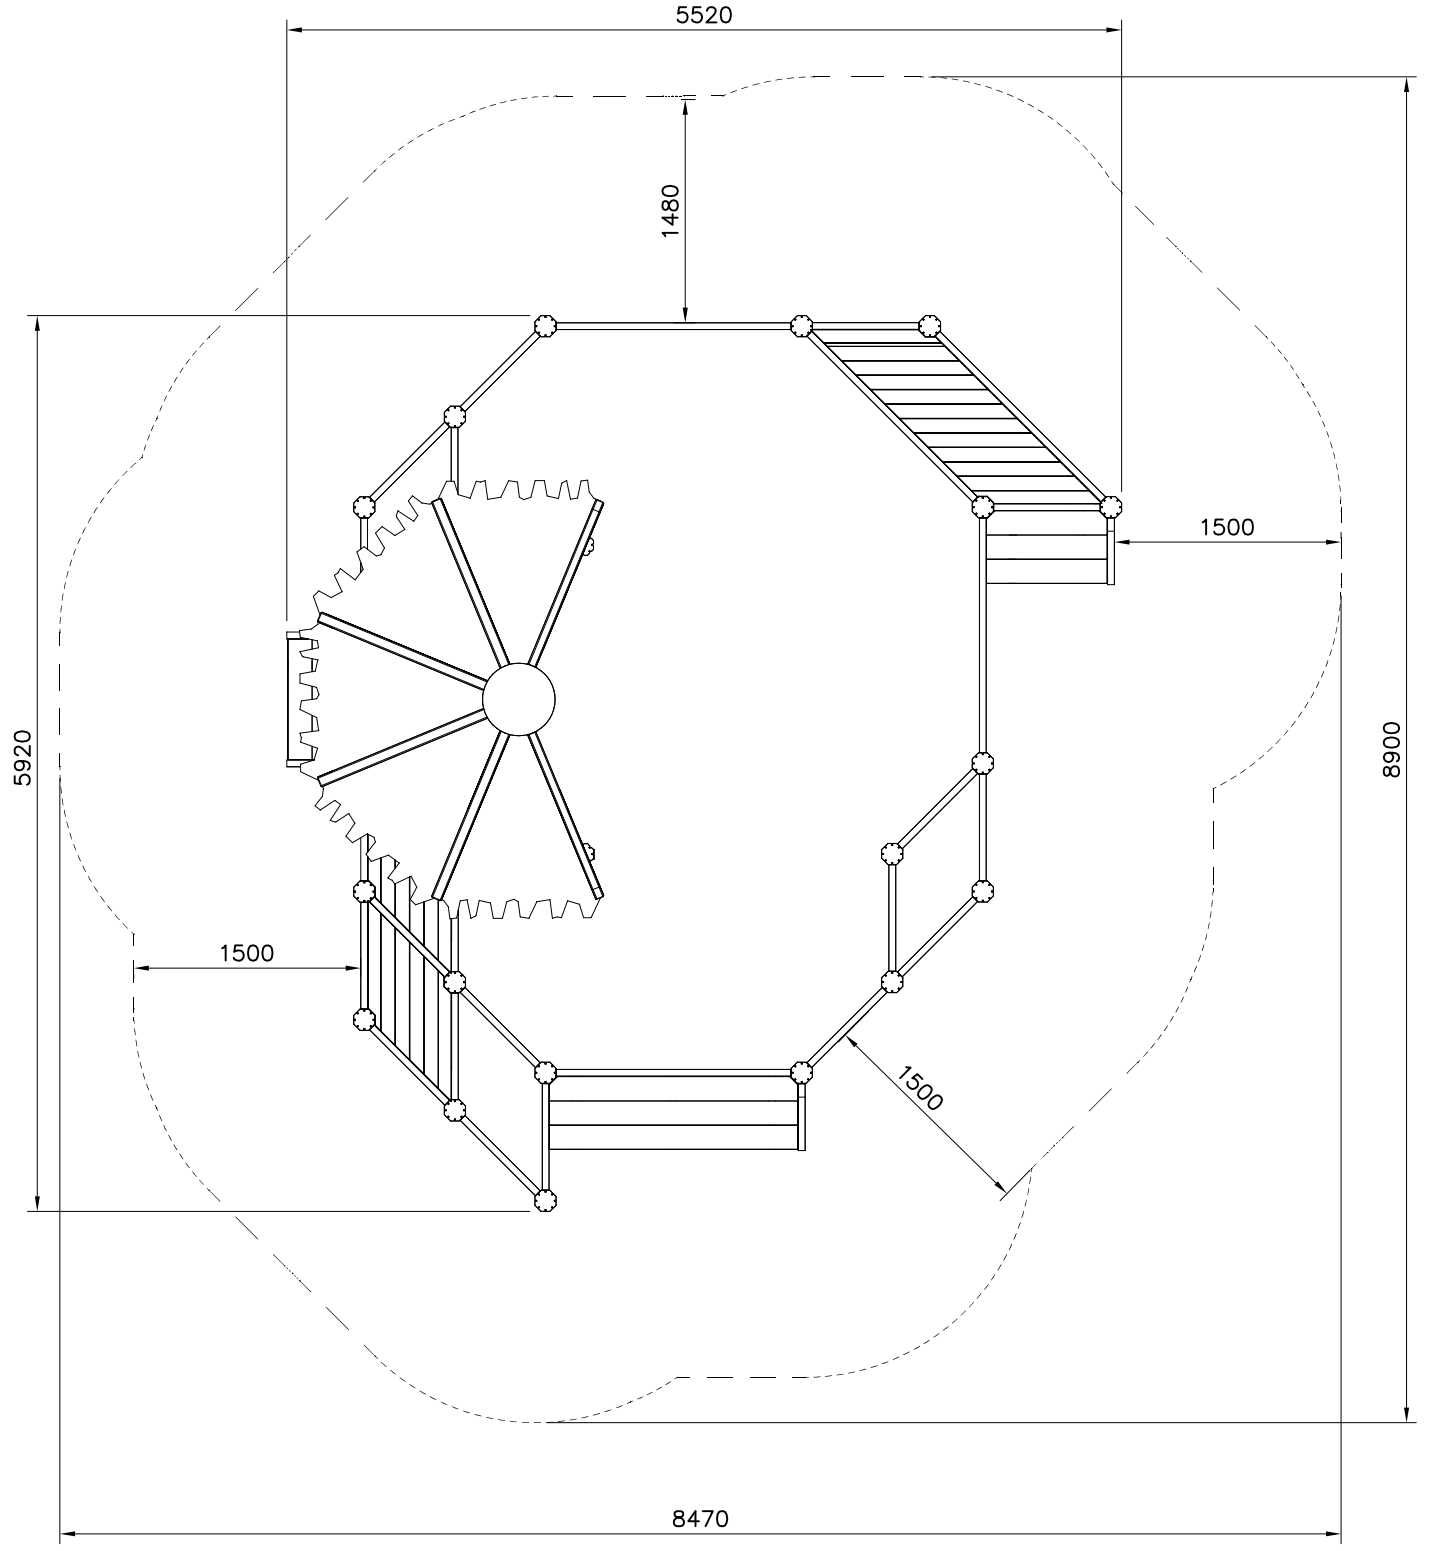

----- Falling Space 56.7 m²
Max Falling Height 470 mm