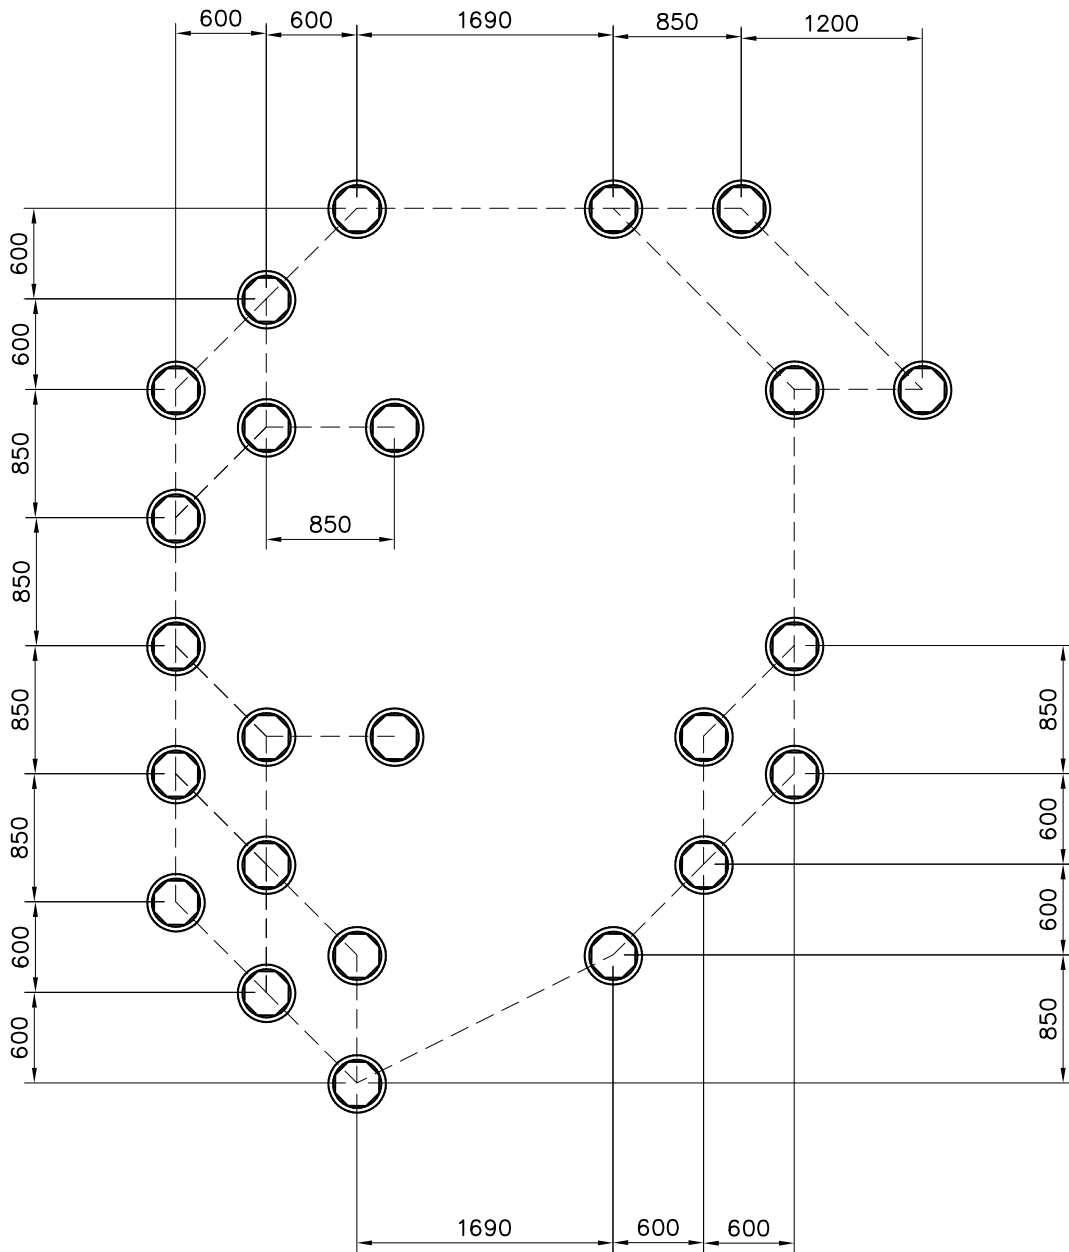

LAPPSET®

FLORA

ASENNUSOHJE
MONTERINGSANSVISNING
INSTALLATION INSTRUCTION
AUFBAUANLEITUNG
NOTICE D'INSTALLATION

DATE: 4.6.2024

175586M

DATE: 4.6.2024

| | | | | | | | | | | | |
|---------------------------------|---------------------|---------------------------------|---------------------|-----------------------------------|-----------------------|---------------------------------|----------------------|----------------------------------|----------------------|-----------------------------|----------------------|
| <p>702286</p> <p>65x65</p> | <p>PCS</p> <p>1</p> | <p>705211</p> <p>45x145x715</p> | <p>PCS</p> <p>7</p> | <p>707816</p> <p>140x140x2650</p> | <p>PCS</p> <p>6</p> | <p>708746</p> <p>45x120x724</p> | <p>PCS</p> <p>69</p> | <p>709696</p> <p>140x140x960</p> | <p>PCS</p> <p>18</p> | <p>709701</p> <p>L 1571</p> | <p>PCS</p> <p>15</p> |
| <p>709711</p> <p>45x360x451</p> | <p>PCS</p> <p>4</p> | <p>711393</p> <p>45x145x500</p> | <p>PCS</p> <p>2</p> | <p>711573</p> <p>140x140x2650</p> | <p>PCS</p> <p>2</p> | <p>711574</p> <p>45x120x724</p> | <p>PCS</p> <p>2</p> | <p>711575</p> <p>140x140x960</p> | <p>PCS</p> <p>1</p> | <p>711578</p> <p>L 1571</p> | <p>PCS</p> <p>1</p> |
| <p>711582</p> <p>45x360x451</p> | <p>PCS</p> <p>1</p> | <p>900240</p> <p>Ø8x70</p> | <p>PCS</p> <p>4</p> | <p>903093</p> <p>Ø8x90</p> | <p>PCS</p> <p>372</p> | <p>906942</p> <p>45x120x724</p> | <p>PCS</p> <p>4</p> | <p>980114</p> <p>Ø4x20</p> | <p>PCS</p> <p>4</p> | | <p>PCS</p> |
| | PCS | | PCS | | PCS | | PCS | | PCS | | PCS |
| | PCS | | PCS | | PCS | | PCS | | PCS | | PCS |
| | PCS | | PCS | | PCS | | PCS | | PCS | | PCS |
| | PCS | | PCS | | PCS | | PCS | | PCS | | PCS |