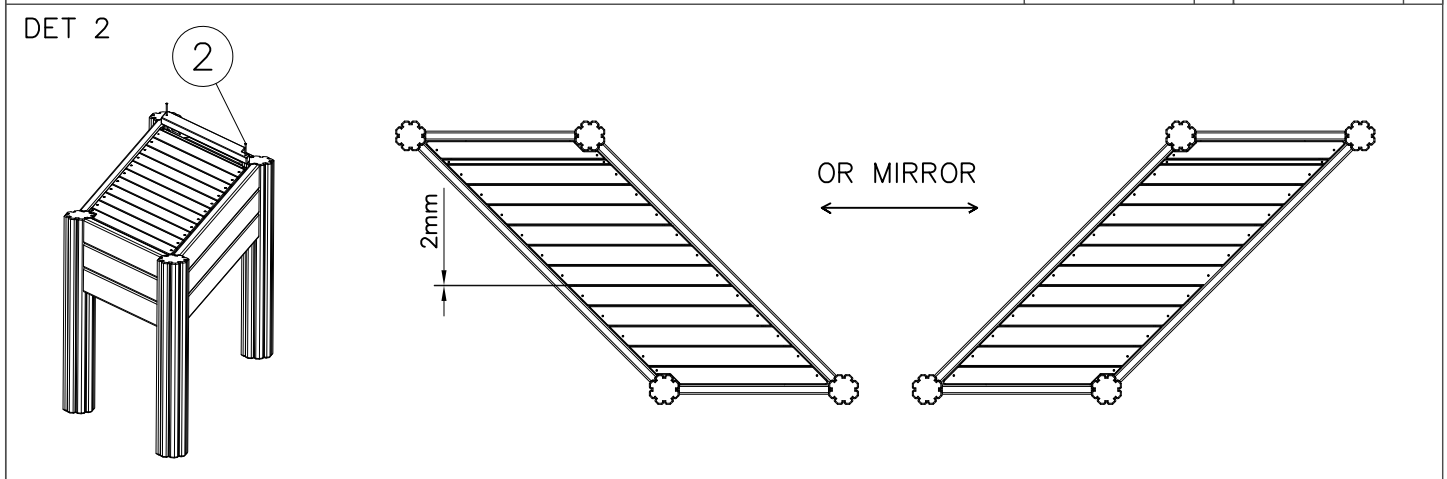

① 900240 Ø8x70	PCS 24	② 980101 Ø4.5x70	PCS 26
③ 709011 32x45x502	PCS 8	④ 709703 32x93x876	PCS 10
⑤ 709706 32x84x860	PCS 2	⑥ 709707 32x45x685	PCS 1
	PCS		PCS
	PCS		PCS
	PCS		PCS