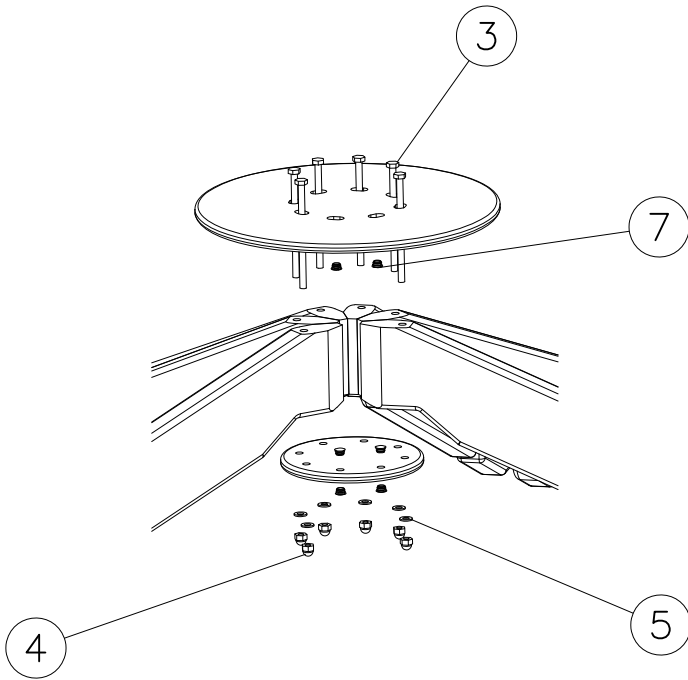

DET 1

DET 2

OPTION

| | | | |
|---|-----|--|-----|
| ○ 709711 | PCS | | PCS |
|  | 1-2 | | |
| 45x360x451 | | | |
| | PCS | | PCS |
| | | | |

| | | | |
|---|-----|---|-----|
| ① 909230 | PCS | ② 903533 | PCS |
|  | 6 |  | 6 |
| 8x150 | | SRL12 TO Ø9 | |
| ③ 900208 | PCS | ④ 900965 | PCS |
|  | 6 |  | 6 |
| M10x170 | | M10 | |
| ⑤ 901302 | PCS | ⑥ 980104 | PCS |
|  | 6 |  | 24 |
| Ø20/10.5 | | Ø5x90 | |
| ⑦ 905123 | PCS | ⑧ 980100 | PCS |
|  | 6 |  | 30 |
| Ø14 | | Ø5x60 | |
| | PCS | ⑨ 905051 | PCS |
| | |  | 6 |
| | | Ø24/8.4 | |
| ⑩ 707689 | PCS | ⑪ 709818 | PCS |
|  | 6 |  | 2 |
| 45x145x1495 | | 55x57.5x1380 | |
| ⑫ P12430 | PCS | ⑬ 707688 | PCS |
|  | 5 |  | 4 |
| 10x1078x1445 | | 45x70x1385 | |
| ⑭ 707691 | PCS | ⑮ 707692 | PCS |
|  | 1 |  | 1 |
| 15xØ480 | | 15xØ225 | |

DET 1

DET 2

DET 3

DET 4

**Tuotekyltti tulee tuotteen mukana yhdellä seuraavista tavoista:****1) Metallinen tuotekyltti ja kiinnitysruuvit**

- Kiinnitä tuotekyltti ruuveilla tolppaan noin 2 metrin korkeuteen kuvan 1 mukaisesti.