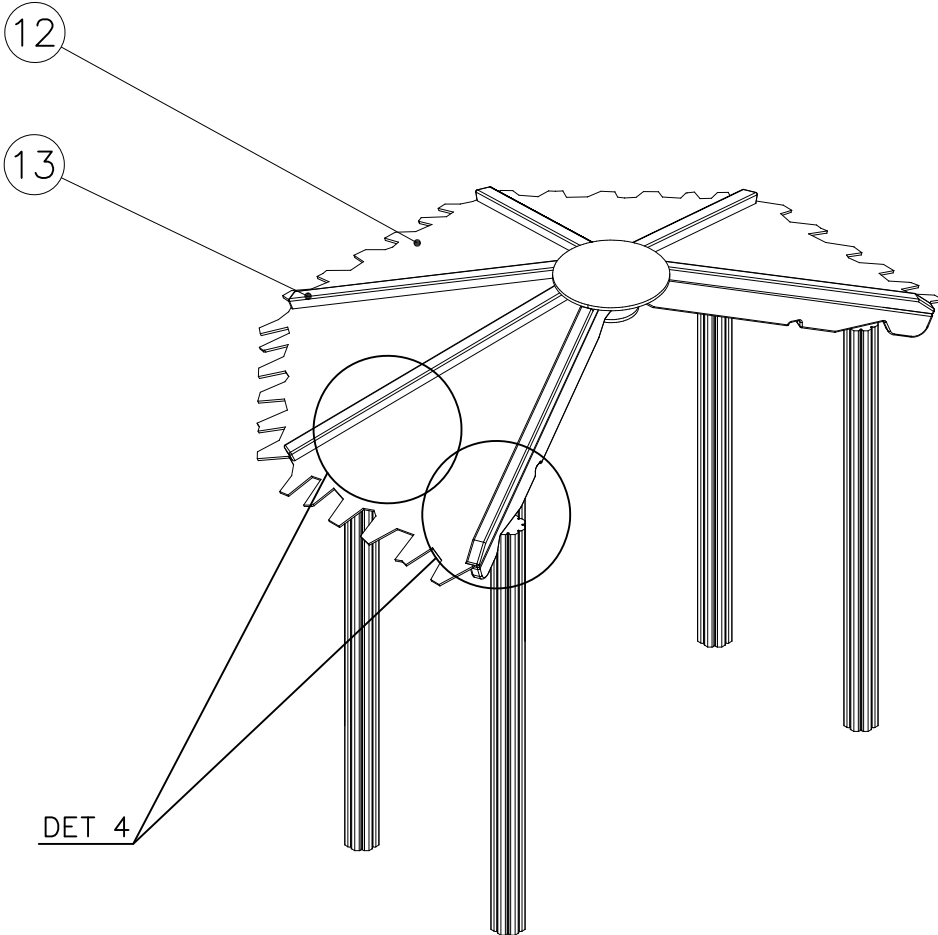

DET 1

DET 2

OPTION

| | | | |
|---|-----|--|-----|
| ○ 709711 | PCS | | PCS |
|  | 1-2 | | |
| 45x360x451 | | | |
| | PCS | | PCS |
| | | | |

| | | | |
|---|-----|---|-----|
| ① 909230 | PCS | ② 903533 | PCS |
|  | 6 |  | 6 |
| 8x150 | | SRL12 TO Ø9 | |
| ③ 900208 | PCS | ④ 900965 | PCS |
|  | 6 |  | 6 |
| M10x170 | | M10 | |
| ⑤ 901302 | PCS | ⑥ 980104 | PCS |
|  | 6 |  | 24 |
| Ø20/10.5 | | Ø5x90 | |
| ⑦ 905123 | PCS | ⑧ 980100 | PCS |
|  | 6 |  | 30 |
| Ø14 | | Ø5x60 | |
| | PCS | ⑨ 905051 | PCS |
| | |  | 6 |
| | | Ø24/8.4 | |
| ⑩ 707689 | PCS | ⑪ 709818 | PCS |
|  | 6 |  | 2 |
| 45x145x1495 | | 55x57.5x1380 | |
| ⑫ P12430 | PCS | ⑬ 707688 | PCS |
|  | 5 |  | 4 |
| 10x1078x1445 | | 45x70x1385 | |
| ⑭ 707691 | PCS | ⑮ 707692 | PCS |
|  | 1 |  | 1 |
| 15xØ480 | | 15xØ225 | |

DET 1

DET 2

DET 3

DET 4

**Tuotekyltti tulee tuotteen mukana yhdellä seuraavista tavoista:****1) Metallinen tuotekyltti ja kiinnitysruuvit**

- Kiinnitä tuotekyltti ruuveilla tolppaan noin 2 metrin korkeuteen kuvan 1 mukaisesti.