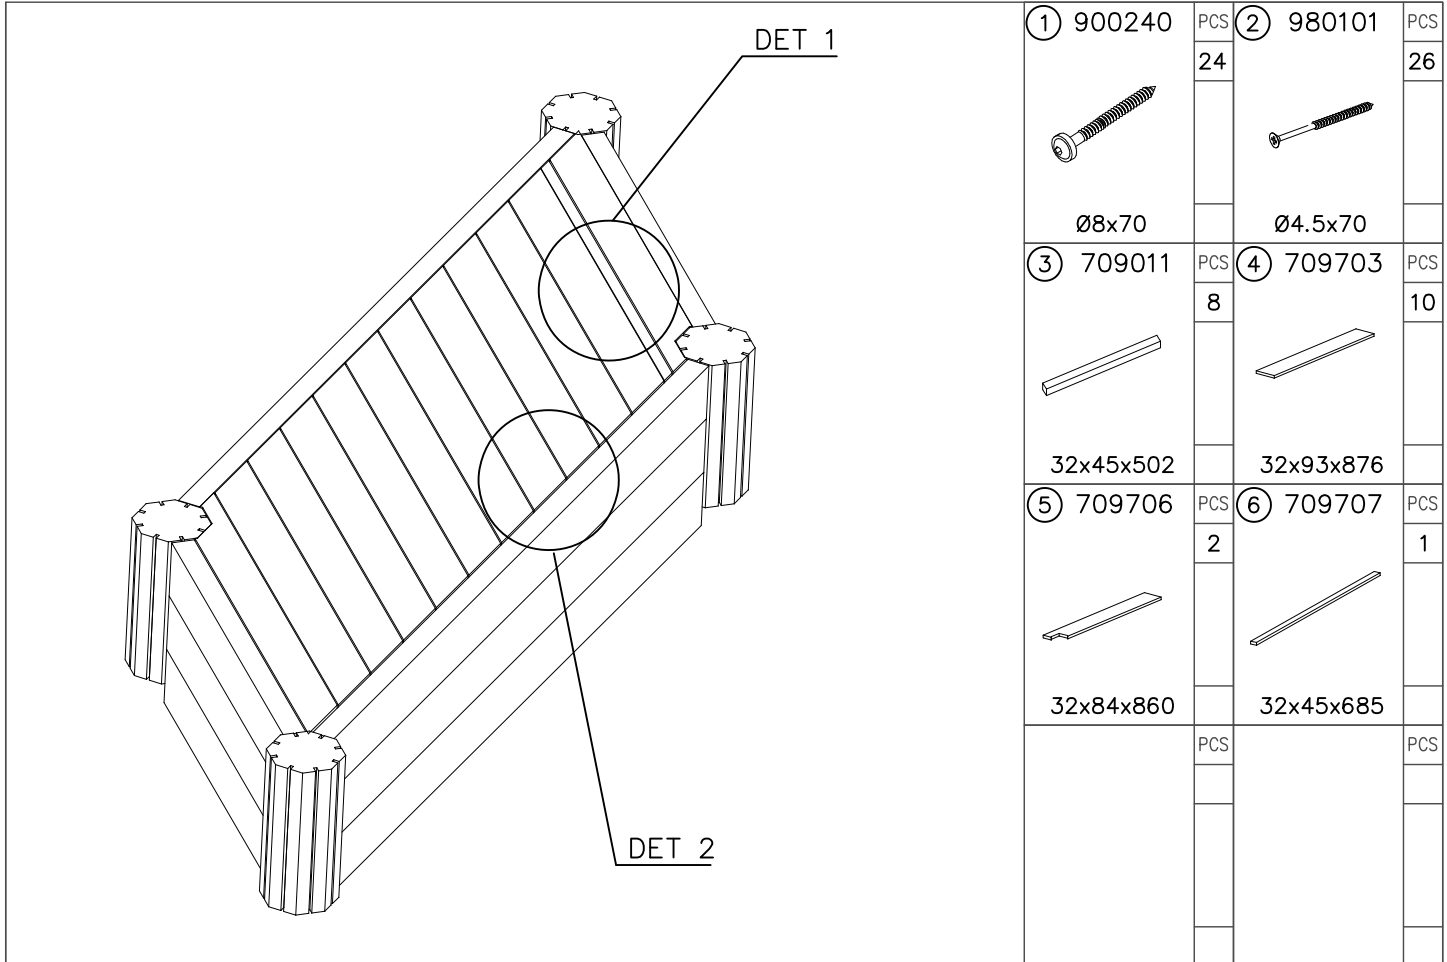

① 900240 Ø8x70	PCS 24	② 980101 Ø4.5x70	PCS 26
③ 709011 32x45x502	PCS 8	④ 709703 32x93x876	PCS 10
⑤ 709706 32x84x860	PCS 2	⑥ 709707 32x45x685	PCS 1
	PCS		PCS
	PCS		PCS
	PCS		PCS