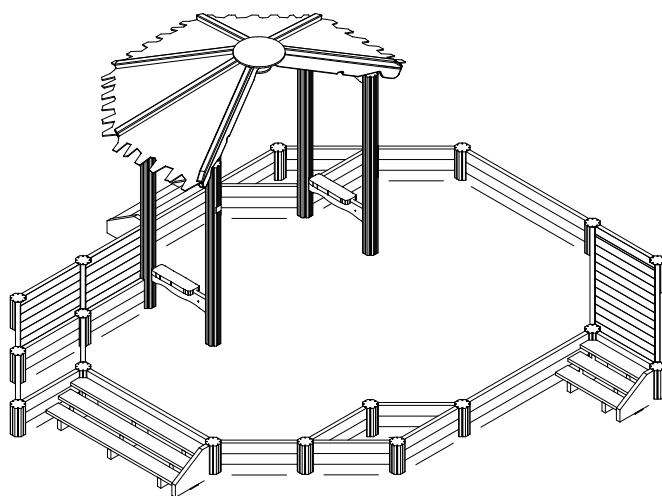

LAPPSET®

FLORA

ASENNUSOHJE
MONTERINGSANSVISNING
INSTALLATION INSTRUCTION
AUFBAUANLEITUNG
NOTICE D'INSTALLATION

DATE: 4.6.2024

175586M

DATE: 4.6.2024

| | | | | | | | | | | | |
|---------------------------------|---------------------|---------------------------------|---------------------|-----------------------------------|-----------------------|---------------------------------|----------------------|----------------------------------|----------------------|-----------------------------|----------------------|
| <p>702286</p> <p>65x65</p> | <p>PCS</p> <p>1</p> | <p>705211</p> <p>45x145x715</p> | <p>PCS</p> <p>7</p> | <p>707816</p> <p>140x140x2650</p> | <p>PCS</p> <p>6</p> | <p>708746</p> <p>45x120x724</p> | <p>PCS</p> <p>69</p> | <p>709696</p> <p>140x140x960</p> | <p>PCS</p> <p>18</p> | <p>709701</p> <p>L 1571</p> | <p>PCS</p> <p>15</p> |
| <p>709711</p> <p>45x360x451</p> | <p>PCS</p> <p>4</p> | <p>711393</p> <p>45x145x500</p> | <p>PCS</p> <p>2</p> | <p>711573</p> <p>140x140x2650</p> | <p>PCS</p> <p>2</p> | <p>711574</p> <p>45x120x724</p> | <p>PCS</p> <p>2</p> | <p>711575</p> <p>140x140x960</p> | <p>PCS</p> <p>1</p> | <p>711578</p> <p>L 1571</p> | <p>PCS</p> <p>1</p> |
| <p>711582</p> <p>45x360x451</p> | <p>PCS</p> <p>1</p> | <p>900240</p> <p>Ø8x70</p> | <p>PCS</p> <p>4</p> | <p>903093</p> <p>Ø8x90</p> | <p>PCS</p> <p>372</p> | <p>906942</p> <p>45x120x724</p> | <p>PCS</p> <p>4</p> | <p>980114</p> <p>Ø4x20</p> | <p>PCS</p> <p>4</p> | | <p>PCS</p> |
| | PCS | | PCS | | PCS | | PCS | | PCS | | PCS |
| | PCS | | PCS | | PCS | | PCS | | PCS | | PCS |
| | PCS | | PCS | | PCS | | PCS | | PCS | | PCS |
| | PCS | | PCS | | PCS | | PCS | | PCS | | PCS |