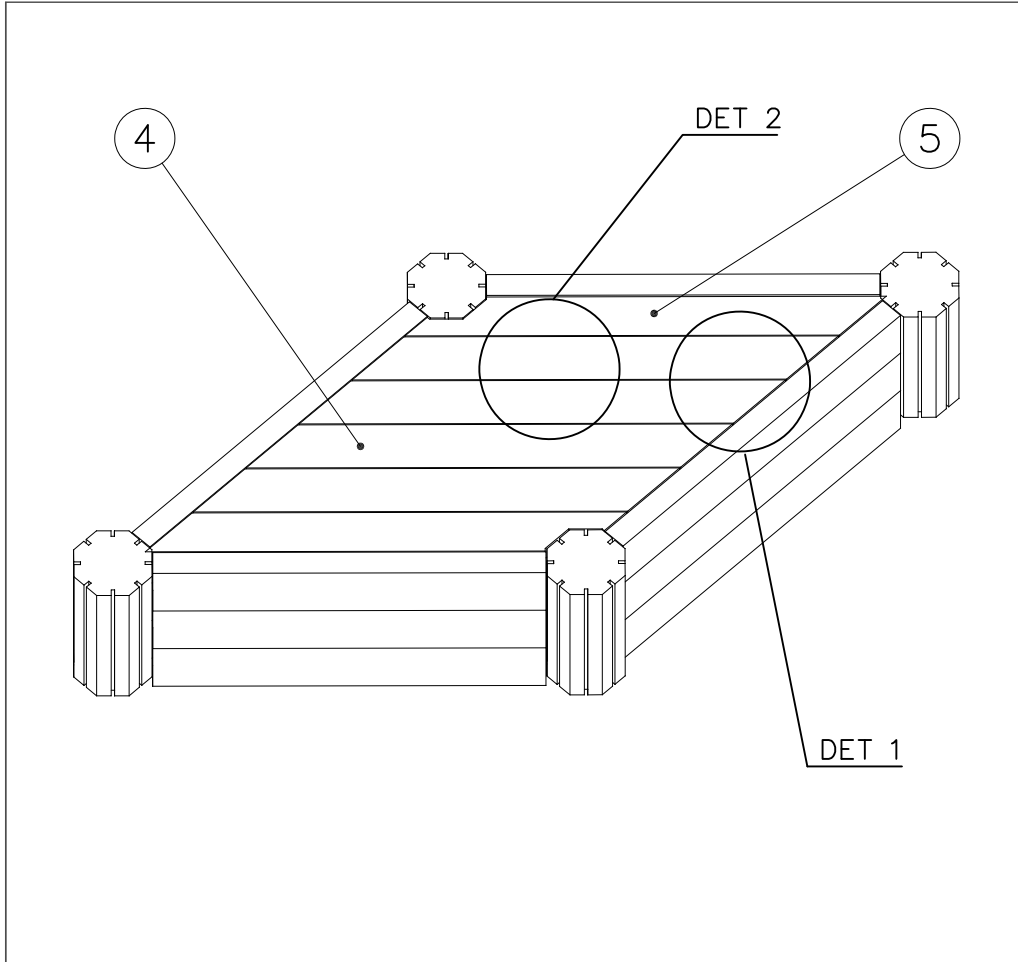

----- Falling Space 56.7 m²
Max Falling Height 470 mm

| <p>DET 1</p>  | <p>DET 2</p>  | <p>DET 3</p>  | <p>DET 4</p>  |
|--|--|---|--|
| | | | |
| | | | |
| | | | |
| | | | |
| | | | |

| | | | |
|--|-----------|--|-----------|
| ① 900240  Ø8x70 | PCS 12 | ② 980101  Ø4.5x70 | PCS 12 |
| ③ 709011  32x45x502 | PCS 2 | ④ 709703  32x93x876 | PCS 4 |
| ⑤ 709706  32x84x860 | PCS 2 | ⑥ 709709  32x45x685 | PCS 2 |
| | PCS | | PCS |