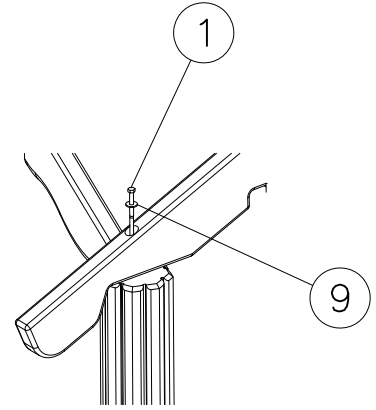

DET 1

DET 2

OPTION

| | | | |
|---|-----|--|-----|
| ○ 709711 | PCS | | PCS |
|  | 1-2 | | |
| 45x360x451 | | | |
| | PCS | | PCS |
| | | | |

| | | | |
|---|-----|---|-----|
| ① 909230 | PCS | ② 903533 | PCS |
|  | 6 |  | 6 |
| 8x150 | | SRL12 TO Ø9 | |
| ③ 900208 | PCS | ④ 900965 | PCS |
|  | 6 |  | 6 |
| M10x170 | | M10 | |
| ⑤ 901302 | PCS | ⑥ 980104 | PCS |
|  | 6 |  | 24 |
| Ø20/10.5 | | Ø5x90 | |
| ⑦ 905123 | PCS | ⑧ 980100 | PCS |
|  | 6 |  | 30 |
| Ø14 | | Ø5x60 | |
| | PCS | ⑨ 905051 | PCS |
| | |  | 6 |
| | | Ø24/8.4 | |
| ⑩ 707689 | PCS | ⑪ 709818 | PCS |
|  | 6 |  | 2 |
| 45x145x1495 | | 55x57.5x1380 | |
| ⑫ P12430 | PCS | ⑬ 707688 | PCS |
|  | 5 |  | 4 |
| 10x1078x1445 | | 45x70x1385 | |
| ⑭ 707691 | PCS | ⑮ 707692 | PCS |
|  | 1 |  | 1 |
| 15xØ480 | | 15xØ225 | |

DET 1

DET 2

DET 3

DET 4

**Tuotekyltti tulee tuotteen mukana yhdellä seuraavista tavoista:****1) Metallinen tuotekyltti ja kiinnitysruuvit**

- Kiinnitä tuotekyltti ruuveilla tolppaan noin 2 metrin korkeuteen kuvan 1 mukaisesti.