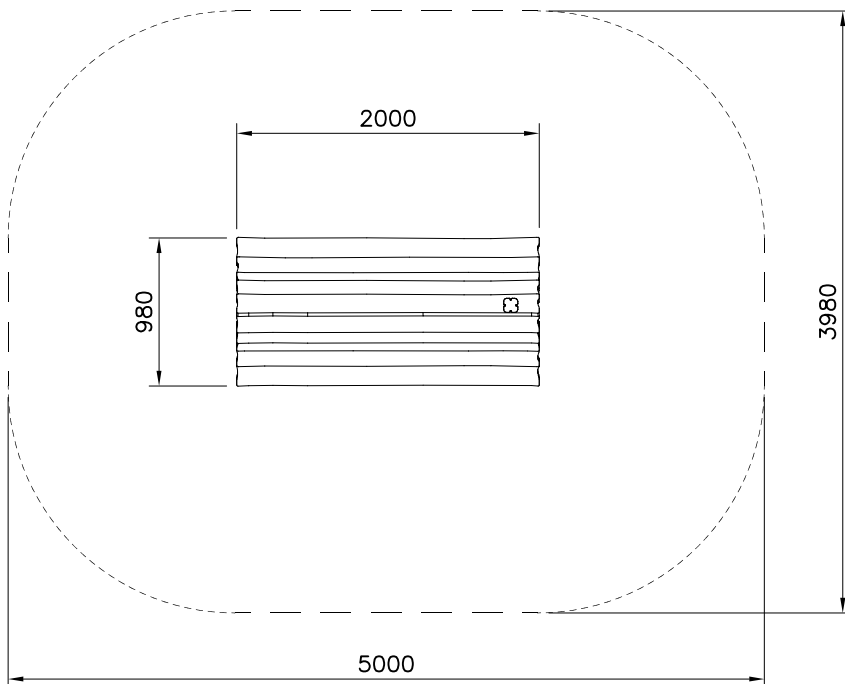

① 702286	PCS	② 705211	PCS
	1		5
65x65		45x145x715	
③ 705230	PCS	④ 708437	PCS
	1		3
⑤ 711509	PCS	⑥ 708903	PCS
	1		1
⑦ 711371	PCS	⑧ 711393	PCS
	6		1
93x93x1200		45x145x500	
⑨ 711545	PCS	⑩ 711547	PCS
	1		1
⑪ 900240	PCS	⑫ 903093	PCS
	2		20
Ø8x70		Ø8x90	
⑬ 905104	PCS	⑭ 980114	PCS
	24		4
M10		Ø4x20	

FOOT OPTIONS

① 909521	PCS	② 701898	PCS
	6		6

----- Falling Space 18 m2

DET 1

DET 2

DET 3

DET 4

DET 5