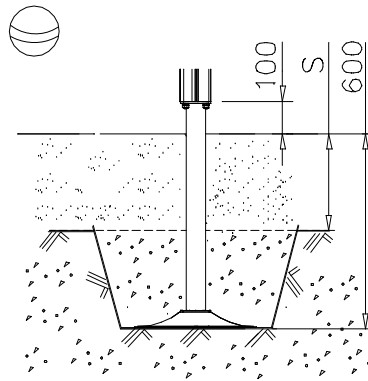

①	702286	PCS	②	711509	PCS
		1			1
	65x65				
③	711545	PCS	④	903093	PCS
		1			8
				Ø8x90	
⑤	905104	PCS	⑥	711371	PCS
		16			4
	M10			93x93x1200	
⑦	980114	PCS	⑧	705211	PCS
		4			2
	Ø4x20			45x145x715	
⑨	705230	PCS	⑩	708437	PCS
		1			2
⑪	708901	PCS			PCS
		1			
FOOT OPTIONS					PCS
○	909521	PCS	○	701898	PCS
		4			4

----- Falling Space 14.4 m2

DET 1

DET 2

DET 3

DET 4

DET 5

DET 6

DET 7

DET 8

DET 9

① 705210	PCS	② 903093	PCS
	1		8
		Ø8x90	
	PCS		PCS
	PCS		PCS
	PCS		PCS
	PCS		PCS
	PCS		PCS

① 708595	PCS	② 980100	PCS
	1		16
700x1100		Ø5x60	
	PCS		PCS
	PCS		PCS
	PCS		PCS
	PCS		PCS

①	909511	PCS	②	909519	PCS
		1			1
③	909637	PCS	④	909638	PCS
		4			8
	M10			Ø20/10.5	
⑤	909639	PCS			PCS
		4			
	M10x25				
		PCS			PCS
		PCS			PCS
		PCS			PCS
		PCS			PCS
		PCS			PCS

**1(1)**

② 905104	PCS		PCS
	4		
 M10	PCS		PCS

905104

**Tuotekyltti tulee tuotteen mukana yhdellä seuraavista tavoista:****1) Metallinen tuotekyltti ja kiinnitysruuvit**

- Kiinnitä tuotekyltti ruuveilla tolppaan noin 2 metrin korkeuteen kuvan 1 mukaisesti.