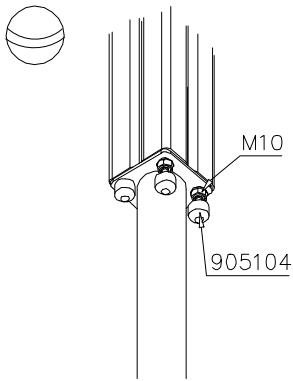

①	702286	PCS	②	711509	PCS
		1			1
	65x65				
③	711545	PCS	④	903093	PCS
		1			8
				Ø8x90	
⑤	905104	PCS	⑥	711371	PCS
		16			4
	M10			93x93x1200	
⑦	980114	PCS	⑧	705211	PCS
		4			2
	Ø4x20			45x145x715	
⑨	705230	PCS	⑩	708437	PCS
		1			2
⑪	708901	PCS			PCS
		1			
FOOT OPTIONS					PCS
○	909521	PCS	○	701898	PCS
		4			4

----- Falling Space 14.4 m2

DET 1

DET 2

DET 3

DET 4

DET 5

DET 6

DET 7

DET 8

DET 9

① 705210	PCS	② 903093	PCS
	1		8
		Ø8x90	
	PCS		PCS
	PCS		PCS
	PCS		PCS
	PCS		PCS
	PCS		PCS

① 708595	PCS	② 980100	PCS
	1		16
700x1100		Ø5x60	
	PCS		PCS
	PCS		PCS
	PCS		PCS
	PCS		PCS

①	909511	PCS	②	909519	PCS
		1			1
③	909637	PCS	④	909638	PCS
		4			8
	M10			Ø20/10.5	
⑤	909639	PCS			PCS
		4			
	M10x25				
		PCS			PCS
		PCS			PCS
		PCS			PCS
		PCS			PCS
		PCS			PCS

**1(1)**

② 905104	PCS		PCS
	4		
 M10	PCS		PCS

905104

**Tuotekyltti tulee tuotteen mukana yhdellä seuraavista tavoista:****1) Metallinen tuotekyltti ja kiinnitysruuvit**

- Kiinnitä tuotekyltti ruuveilla tolppaan noin 2 metrin korkeuteen kuvan 1 mukaisesti.