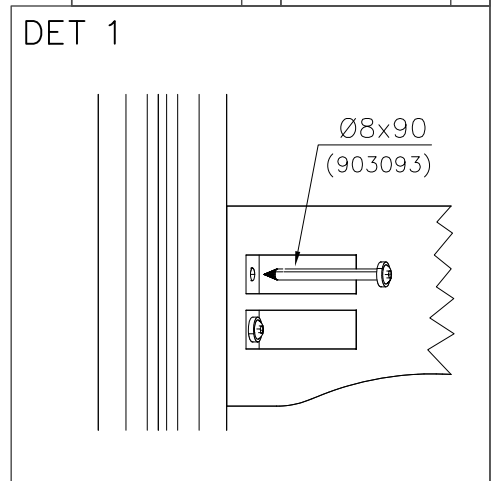

DET 8

DET 9

① 705210	PCS	② 903093	PCS
	1		8
		Ø8x90	
	PCS		PCS
	PCS		PCS
	PCS		PCS
	PCS		PCS
	PCS		PCS

① 708595	PCS	② 980100	PCS
	1		16
700x1100		Ø5x60	
	PCS		PCS
	PCS		PCS
	PCS		PCS
	PCS		PCS

①	909511	PCS	②	909519	PCS
		1			1
③	909637	PCS	④	909638	PCS
		4			8
	M10			Ø20/10.5	
⑤	909639	PCS			PCS
		4			
	M10x25				
		PCS			PCS
		PCS			PCS
		PCS			PCS
		PCS			PCS
		PCS			PCS

**1(1)**

② 905104	PCS		PCS
	4		
 M10	PCS		PCS

905104

**Tuotekyltti tulee tuotteen mukana yhdellä seuraavista tavoista:****1) Metallinen tuotekyltti ja kiinnitysruuvit**

- Kiinnitä tuotekyltti ruuveilla tolppaan noin 2 metrin korkeuteen kuvan 1 mukaisesti.