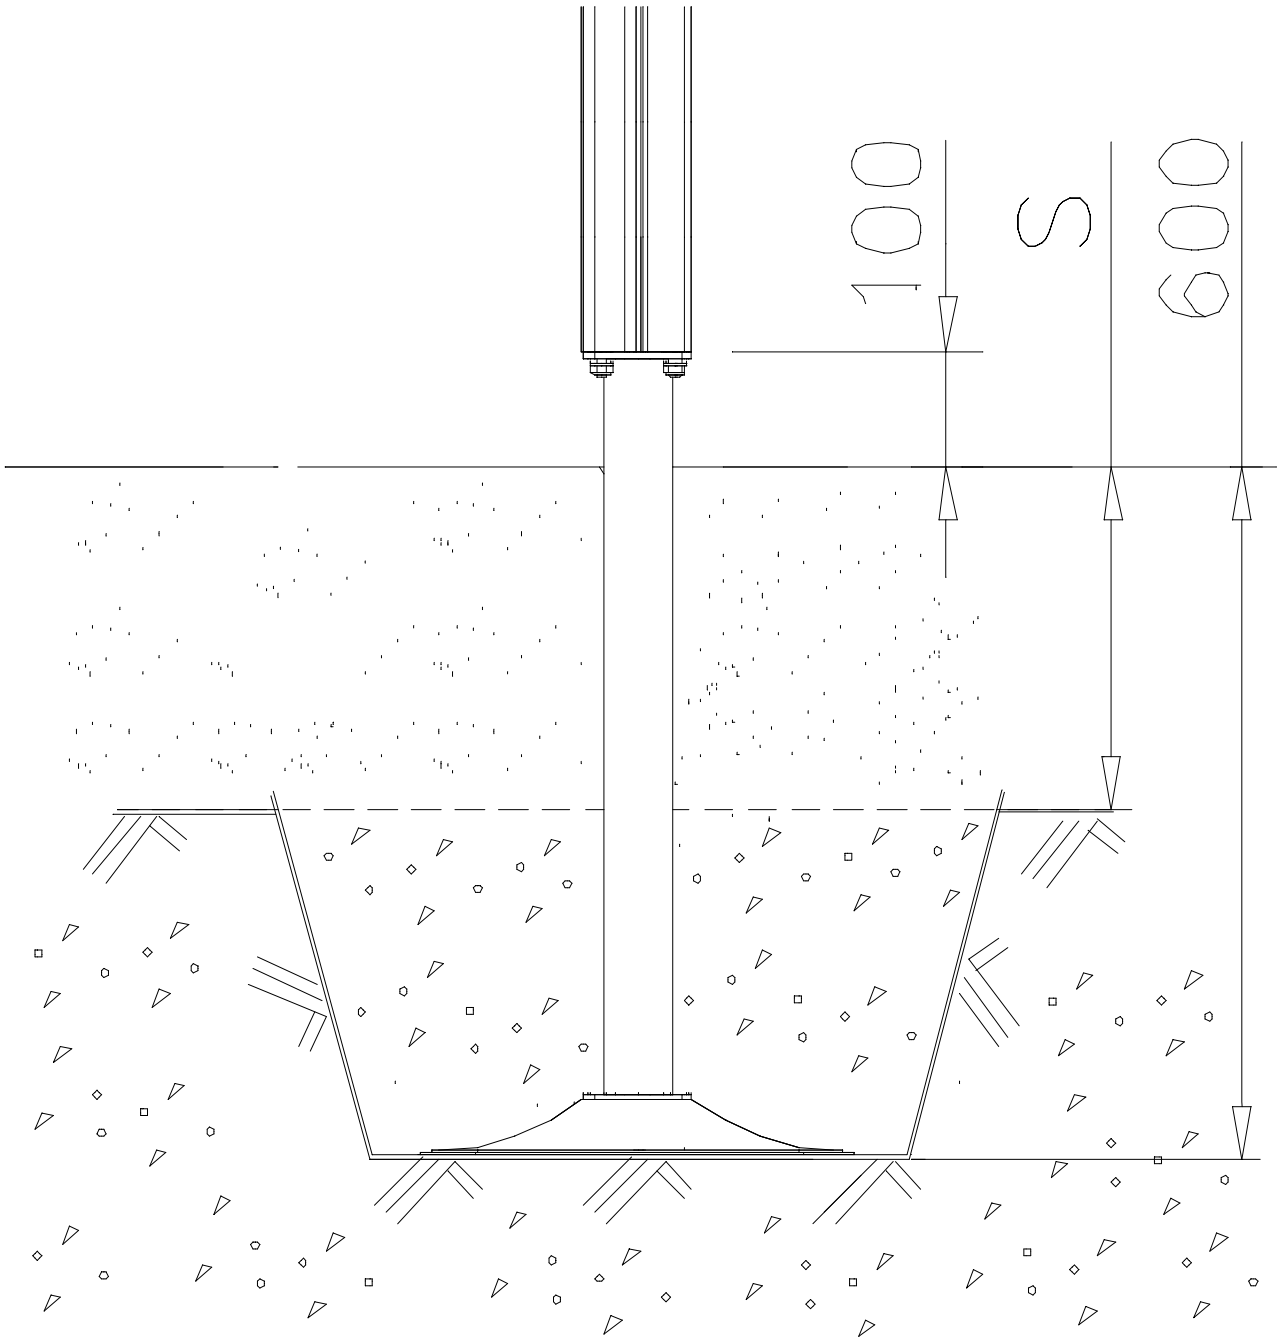

DET 1

**LAPPSET®**  
**DEEP FOUNDATION**

**FOOT**

DATE: 13.3.2014

**4A**

**LAPPSET®**  
**BETON FOUNDATION**

**FOOT**

DATE: 27.10.2015

**1(1)**

② 905104	PCS		PCS
	4		
 M10	PCS		PCS

905104

**Tuotekyltti tulee tuotteen mukana yhdellä seuraavista tavoista:****1) Metallinen tuotekyltti ja kiinnitysruuvit**

- Kiinnitä tuotekyltti ruuveilla tolppaan noin 2 metrin korkeuteen kuvan 1 mukaisesti.