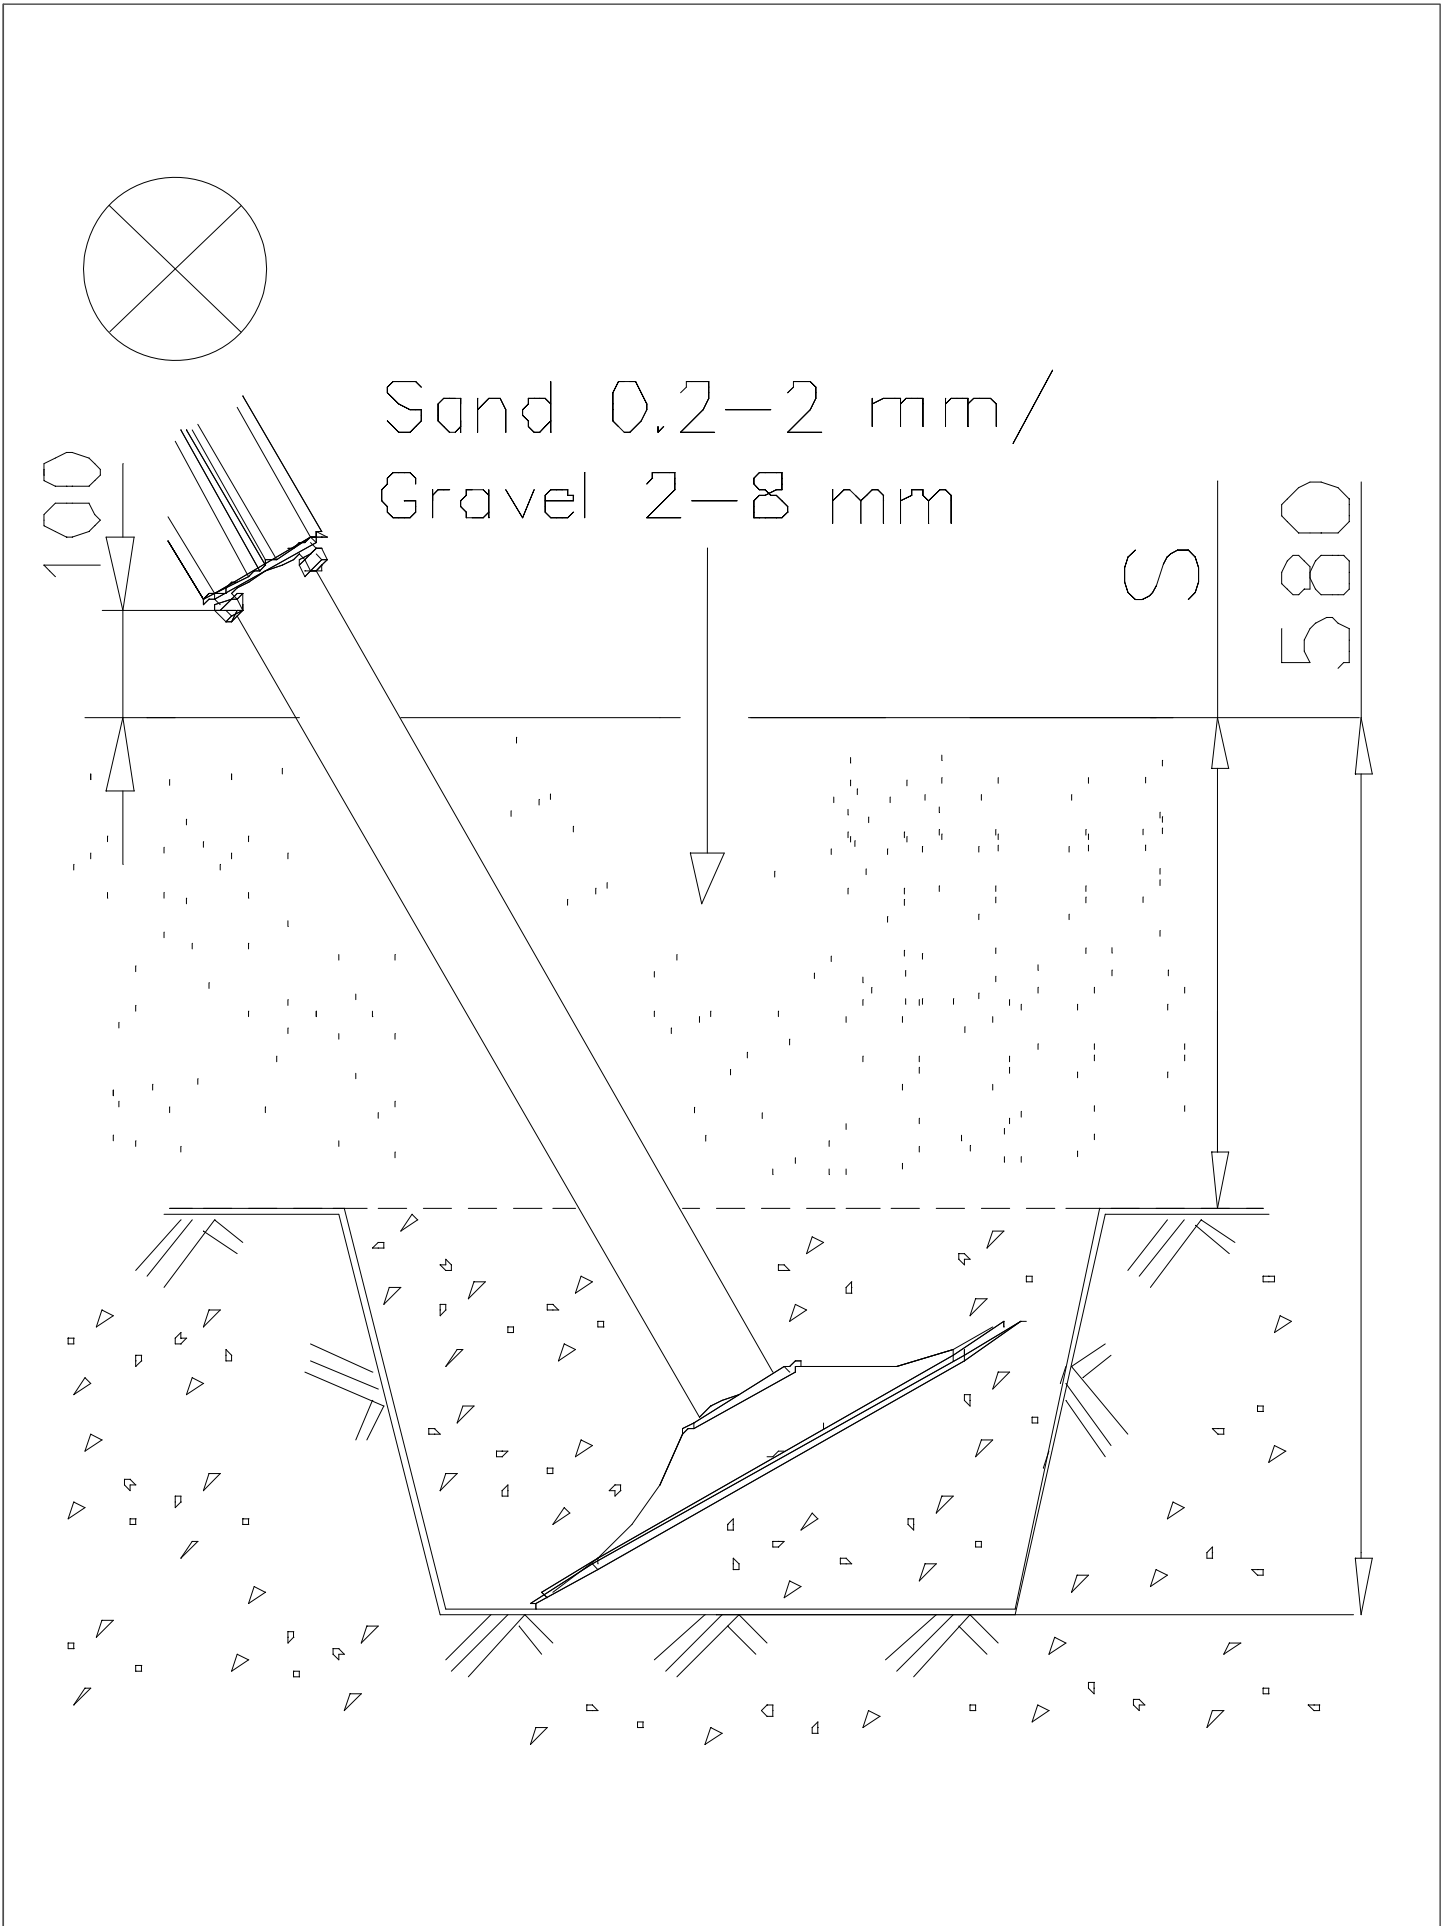

----- Falling Space 14.4 m2

DET 1

DET 2

DET 3

DET 4

DET 5

DET 6

DET 7

DET 8

DET 9

① 705210	PCS	② 903093	PCS
	1		8
		Ø8x90	
	PCS		PCS
	PCS		PCS
	PCS		PCS
	PCS		PCS
	PCS		PCS

① 708595	PCS	② 980100	PCS
	1		16
700x1100		Ø5x60	
	PCS		PCS
	PCS		PCS
	PCS		PCS
	PCS		PCS

①	909511	PCS	②	909519	PCS
		1			1
③	909637	PCS	④	909638	PCS
		4			8
	M10			Ø20/10.5	
⑤	909639	PCS			PCS
		4			
	M10x25				
		PCS			PCS
		PCS			PCS
		PCS			PCS
		PCS			PCS
		PCS			PCS

**1(1)**

② 905104	PCS		PCS
	4		
 M10	PCS		PCS

905104

**Tuotekyltti tulee tuotteen mukana yhdellä seuraavista tavoista:****1) Metallinen tuotekyltti ja kiinnitysruuvit**

- Kiinnitä tuotekyltti ruuveilla tolppaan noin 2 metrin korkeuteen kuvan 1 mukaisesti.