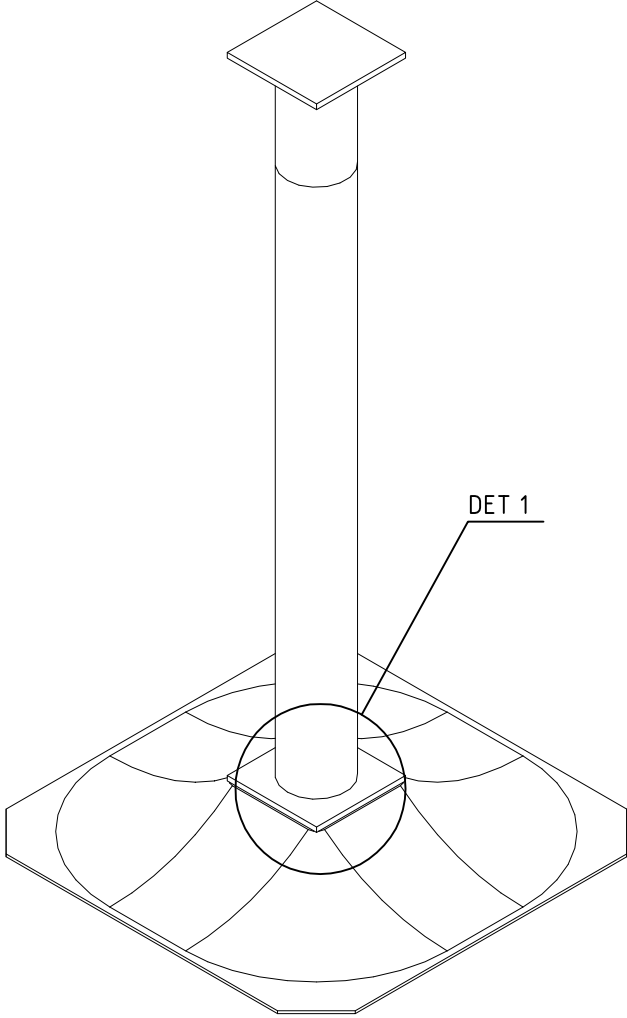

----- Falling Space 14.4 m2

DET 1

DET 2

DET 3

DET 4

DET 5

DET 6

DET 7

DET 8

DET 9

① 705210	PCS	② 903093	PCS
	1		8
		Ø8x90	
	PCS		PCS
	PCS		PCS
	PCS		PCS
	PCS		PCS
	PCS		PCS

① 708595	PCS	② 980100	PCS
	1		16
700x1100		Ø5x60	
	PCS		PCS
	PCS		PCS
	PCS		PCS
	PCS		PCS

①	909511	PCS	②	909519	PCS
		1			1
③	909637	PCS	④	909638	PCS
		4			8
	M10			Ø20/10.5	
⑤	909639	PCS			PCS
		4			
	M10x25				
		PCS			PCS
		PCS			PCS
		PCS			PCS
		PCS			PCS
		PCS			PCS

**1(1)**

② 905104	PCS		PCS
	4		
 M10	PCS		PCS

905104

**Tuotekyltti tulee tuotteen mukana yhdellä seuraavista tavoista:****1) Metallinen tuotekyltti ja kiinnitysruuvit**

- Kiinnitä tuotekyltti ruuveilla tolppaan noin 2 metrin korkeuteen kuvan 1 mukaisesti.