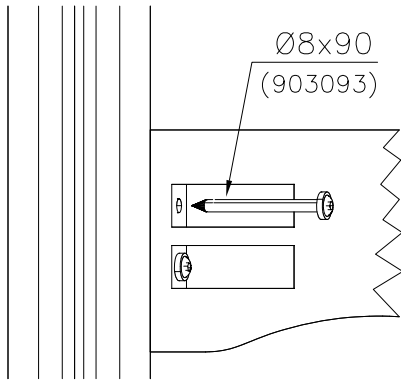

----- Falling Space 14.4 m2

DET 1

DET 2

DET 3

DET 4

DET 5

DET 6

DET 7

DET 8

DET 9

① 705210	PCS	② 903093	PCS
	1		8
		Ø8x90	
	PCS		PCS
	PCS		PCS
	PCS		PCS
	PCS		PCS
	PCS		PCS

① 708595	PCS	② 980100	PCS
	1		16
700x1100		Ø5x60	
	PCS		PCS
	PCS		PCS
	PCS		PCS
	PCS		PCS

①	909511	PCS	②	909519	PCS
		1			1
③	909637	PCS	④	909638	PCS
		4			8
	M10			Ø20/10.5	
⑤	909639	PCS			PCS
		4			
	M10x25				
		PCS			PCS
		PCS			PCS
		PCS			PCS
		PCS			PCS
		PCS			PCS

**1(1)**

② 905104	PCS		PCS
	4		
 M10	PCS		PCS

905104

**Tuotekyltti tulee tuotteen mukana yhdellä seuraavista tavoista:****1) Metallinen tuotekyltti ja kiinnitysruuvit**

- Kiinnitä tuotekyltti ruuveilla tolppaan noin 2 metrin korkeuteen kuvan 1 mukaisesti.