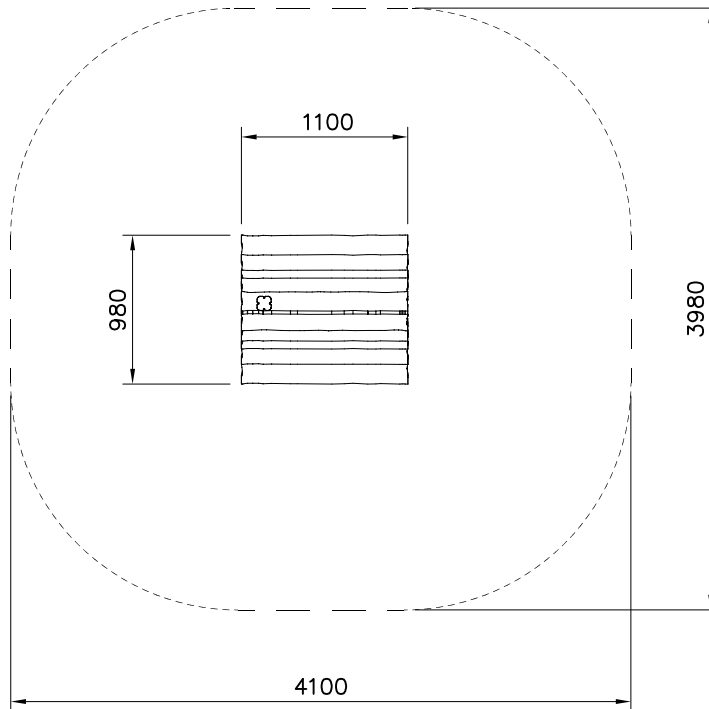

①	702286	PCS	②	711509	PCS
		1			1
	65x65				
③	711545	PCS	④	903093	PCS
		1			8
				Ø8x90	
⑤	905104	PCS	⑥	711371	PCS
		16			4
	M10			93x93x1200	
⑦	980114	PCS	⑧	705211	PCS
		4			2
	Ø4x20			45x145x715	
⑨	705230	PCS	⑩	708437	PCS
		1			2
⑪	708901	PCS			PCS
		1			
FOOT OPTIONS					PCS
○	909521	PCS	○	701898	PCS
		4			4

----- Falling Space 14.4 m2

DET 1

DET 2

DET 3

DET 4

DET 5

DET 6

DET 7

**1(1)**

② 905104	PCS		PCS
	4		
 M10	PCS		PCS

905104

**Tuotekyltti tulee tuotteen mukana yhdellä seuraavista tavoista:****1) Metallinen tuotekyltti ja kiinnitysruuvit**

- Kiinnitä tuotekyltti ruuveilla tolppaan noin 2 metrin korkeuteen kuvan 1 mukaisesti.

① 708374	PCS	② 708370	PCS
	2		8
690x704		28x200x1100	
③ 708873	PCS	④ 708874	PCS
	1		1
28x200x1100		28x200x1100	
⑤ 708469	PCS	⑥ 903093	PCS
	1		9
93x93x200		Ø8x90	
⑦ 980100	PCS		PCS
	40		
Ø5x60			
	PCS		PCS
	PCS		PCS