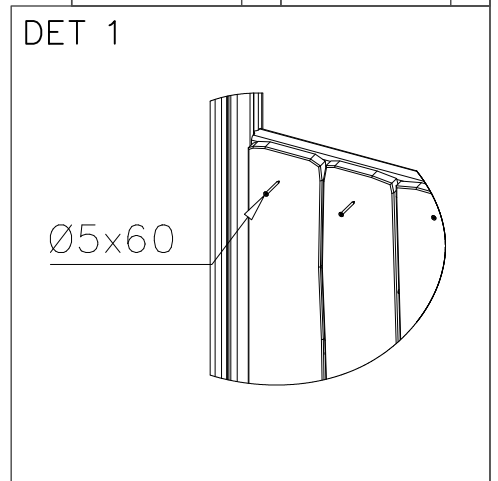

DET 8

DET 9

① 705210	PCS	② 903093	PCS
	1		8
		Ø8x90	
	PCS		PCS
	PCS		PCS
	PCS		PCS
	PCS		PCS
	PCS		PCS

① 708595	PCS	② 980100	PCS
	1		16
700x1100		Ø5x60	
	PCS		PCS
	PCS		PCS
	PCS		PCS
	PCS		PCS

①	909511	PCS	②	909519	PCS
		1			1
③	909637	PCS	④	909638	PCS
		4			8
	M10			Ø20/10.5	
⑤	909639	PCS			PCS
		4			
	M10x25				
		PCS			PCS
		PCS			PCS
		PCS			PCS
		PCS			PCS
		PCS			PCS

**1(1)**

② 905104	PCS		PCS
	4		
 M10	PCS		PCS

905104

**Tuotekyltti tulee tuotteen mukana yhdellä seuraavista tavoista:****1) Metallinen tuotekyltti ja kiinnitysruuvit**

- Kiinnitä tuotekyltti ruuveilla tolppaan noin 2 metrin korkeuteen kuvan 1 mukaisesti.