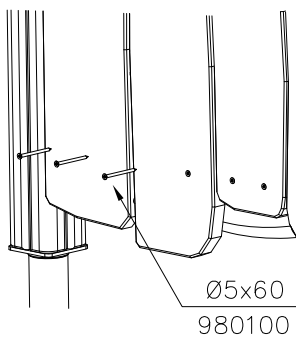

----- Falling Space 14.4 m2

DET 1

DET 2

DET 3

DET 4

DET 5

DET 6

DET 7

DET 8

DET 9

① 705210	PCS	② 903093	PCS
	1		8
		Ø8x90	
	PCS		PCS
	PCS		PCS
	PCS		PCS
	PCS		PCS
	PCS		PCS

① 708595	PCS	② 980100	PCS
	1		16
700x1100		Ø5x60	
	PCS		PCS
	PCS		PCS
	PCS		PCS
	PCS		PCS

①	909511	PCS	②	909519	PCS
		1			1
③	909637	PCS	④	909638	PCS
		4			8
	M10			Ø20/10.5	
⑤	909639	PCS			PCS
		4			
	M10x25				
		PCS			PCS
		PCS			PCS
		PCS			PCS
		PCS			PCS
		PCS			PCS

**1(1)**

② 905104	PCS		PCS
	4		
 M10	PCS		PCS

905104

**Tuotekyltti tulee tuotteen mukana yhdellä seuraavista tavoista:****1) Metallinen tuotekyltti ja kiinnitysruuvit**

- Kiinnitä tuotekyltti ruuveilla tolppaan noin 2 metrin korkeuteen kuvan 1 mukaisesti.