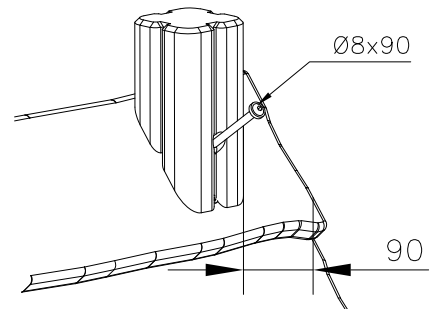

----- Falling Space 14.4 m2

DET 1

DET 2

DET 3

DET 4

DET 5

DET 6

DET 7

DET 8

DET 9

① 705210	PCS	② 903093	PCS
	1		8
		Ø8x90	
	PCS		PCS
	PCS		PCS
	PCS		PCS
	PCS		PCS
	PCS		PCS

① 708595	PCS	② 980100	PCS
	1		16
700x1100		Ø5x60	
	PCS		PCS
	PCS		PCS
	PCS		PCS
	PCS		PCS

①	909511	PCS	②	909519	PCS
		1			1
③	909637	PCS	④	909638	PCS
		4			8
	M10			Ø20/10.5	
⑤	909639	PCS			PCS
		4			
	M10x25				
		PCS			PCS
		PCS			PCS
		PCS			PCS
		PCS			PCS
		PCS			PCS

**1(1)**

② 905104	PCS		PCS
	4		
 M10	PCS		PCS

905104

**Tuotekyltti tulee tuotteen mukana yhdellä seuraavista tavoista:****1) Metallinen tuotekyltti ja kiinnitysruuvit**

- Kiinnitä tuotekyltti ruuveilla tolppaan noin 2 metrin korkeuteen kuvan 1 mukaisesti.