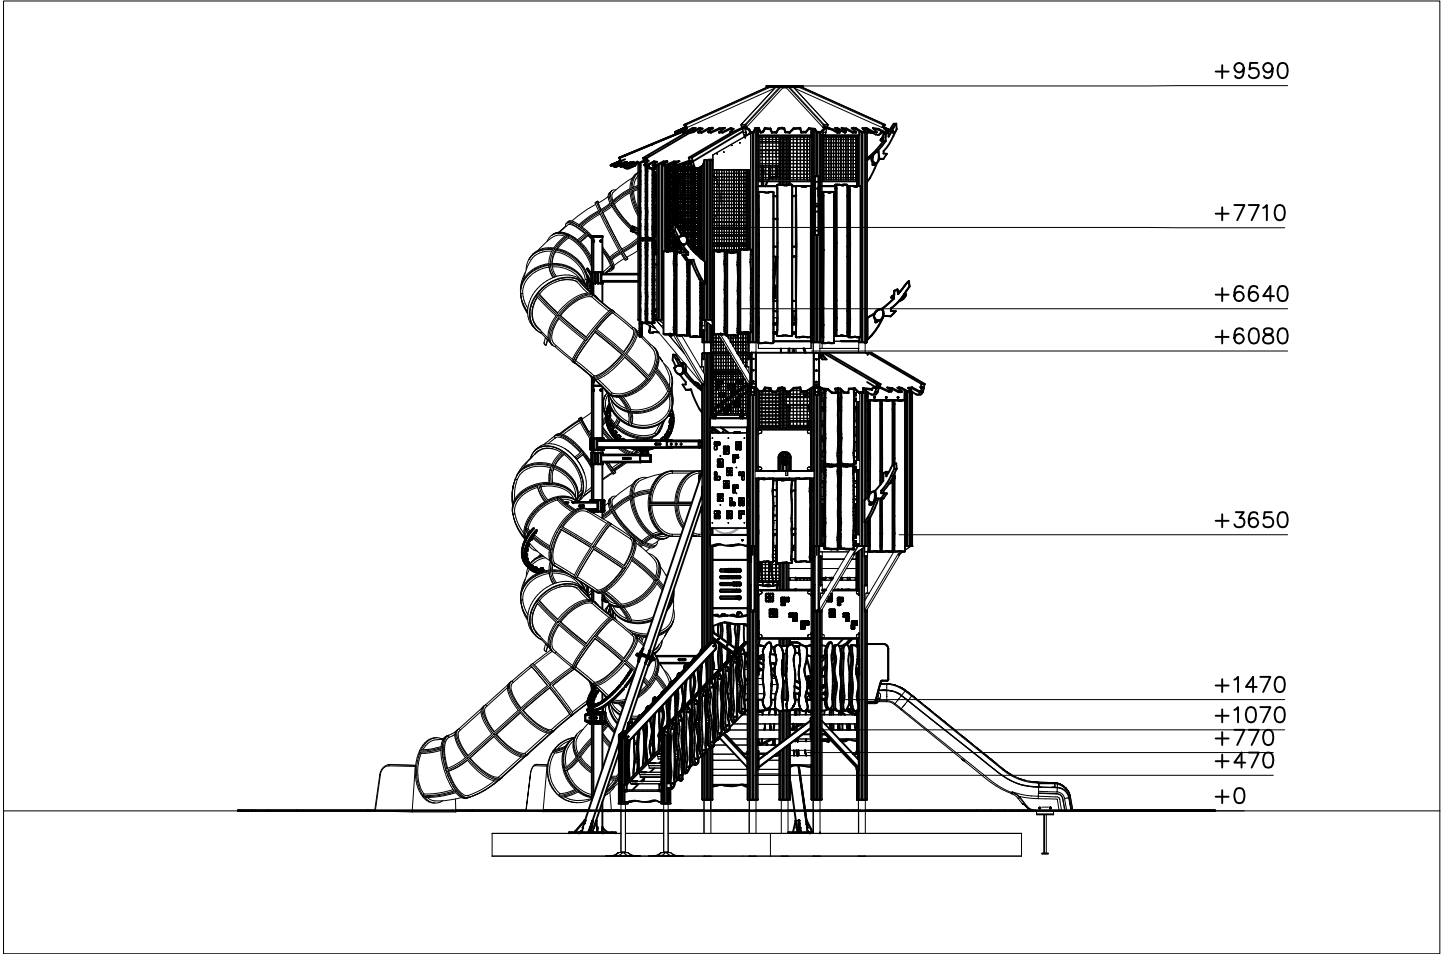

EN/AS Impact Area 46.7 m²

+0

Gravel fill / Safety surface material

CONCRETE BLOCK SOLUTION

- EN/AS Impact Area 46.7 m²
- - - - Falling Space 49.9 m²
- Max Falling Height 1470 mm

<p>DET 1</p> <p>Ø24/8.4 905051 Ø6x60 980131</p>	<p>DET 2</p> <p>700400 4.5x70 P10068</p>	<p>DET 3</p> <p>Ø8x70 (900240) 3.4 706443</p>	<p>DET 4</p> <p>P10089 P10068 700400 8</p>
<p>DET 5</p> <p>008721 / 700408 3.4 Ø16/8.4 8x60 P10068 P10089</p>	<p>DET 6</p> <p>P10068 ATT! Pre drill Ø5mm P10089 706443</p>	<p>DET 7</p> <p>NOTE: Walls contain floor boom 705211. HUOM: Seinät sisältävät lattia puomin 705211.</p> <p>708710</p>	<p>DET 8</p> <p>Ø8x90 (903093)</p>
<p>DET 9</p> <p>Ø8x90 (903093)</p>	<p>DET 10</p> <p>Ø7x60 (980123) 706453</p>	<p>DET 11</p> <p>Ø4x40 708710</p>	<p>DET 12</p> <p>Ø8x90 (903093)</p>
<p>DET 13</p> <p>PRE-DRILL HOLE Ø5 ↓ 40 907694 Ø8x70 (900240)</p>	<p>DET 14</p> <p>7x40</p>	<p>DET 15</p> <p>910517-216 Ø8x70</p>	<p>DET 16</p> <p>15 27 706508/P12427 Ø8x70</p>
<p>DET 17</p> <p>P10089 P10068 8x90 8</p>	<p>DET 18</p> <p>Ø5x40 (980102) P12423/P12425</p>	<p>DET 19</p> <p>8x90 P12422</p>	<p>DET 20</p> <p>Ø7x40</p>