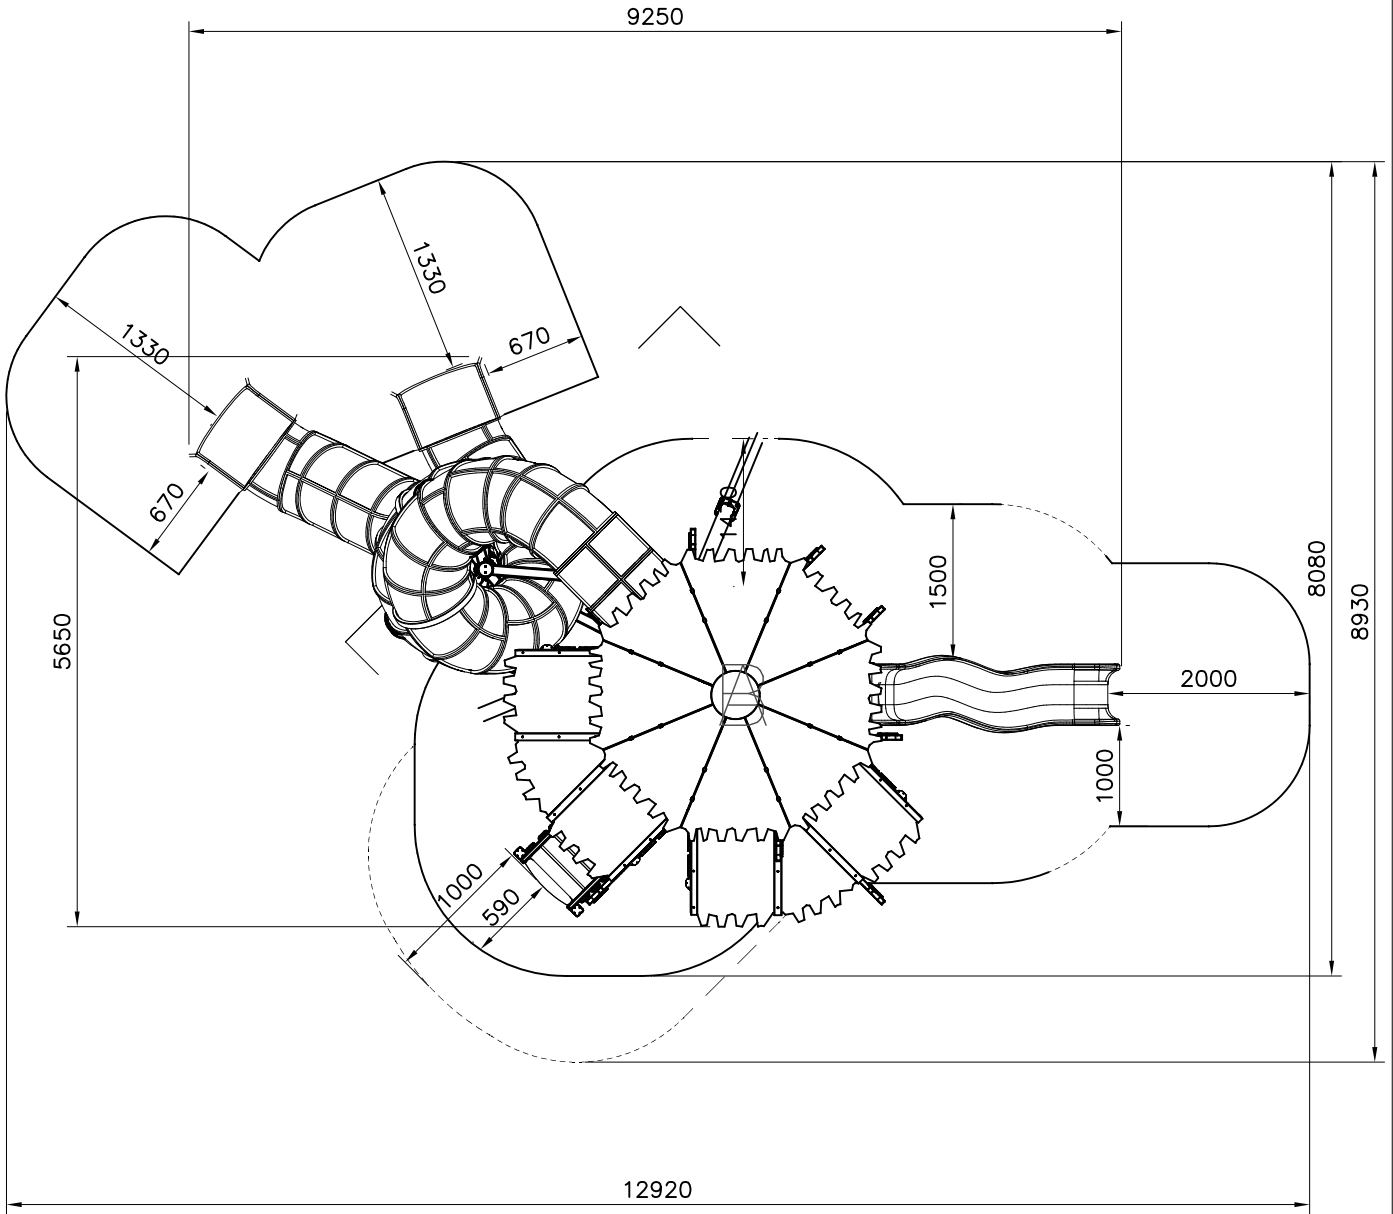

EN/AS Impact Area 46.7 m²

+0

Gravel fill / Safety surface material

CONCRETE BLOCK SOLUTION

- EN/AS Impact Area 46.7 m²
- - - - Falling Space 49.9 m²
- Max Falling Height 1470 mm

<p>DET 1</p> <p>Ø24/8.4 905051 Ø6x60 980131</p>	<p>DET 2</p> <p>700400 4.5x70 P10068</p>	<p>DET 3</p> <p>Ø8x70 (900240) 3.4 706443</p>	<p>DET 4</p> <p>P10089 P10068 700400 8</p>
<p>DET 5</p> <p>008721 / 700408 3.4 Ø16/8.4 8x60 P10068 P10089</p>	<p>DET 6</p> <p>P10068 ATT! Pre drill Ø5mm P10089 706443</p>	<p>DET 7</p> <p>NOTE: Walls contain floor boom 705211. HUOM: Seinät sisältävät lattia puomin 705211.</p> <p>708710</p>	<p>DET 8</p> <p>Ø8x90 (903093)</p>
<p>DET 9</p> <p>Ø8x90 (903093)</p>	<p>DET 10</p> <p>Ø7x60 (980123) 706453</p>	<p>DET 11</p> <p>Ø4x40 708710</p>	<p>DET 12</p> <p>Ø8x90 (903093)</p>
<p>DET 13</p> <p>PRE-DRILL HOLE Ø5 ↓ 40 907694 Ø8x70 (900240)</p>	<p>DET 14</p> <p>7x40</p>	<p>DET 15</p> <p>910517-216 Ø8x70</p>	<p>DET 16</p> <p>15 27 706508/P12427 Ø8x70</p>
<p>DET 17</p> <p>P10089 P10068 8x90 8</p>	<p>DET 18</p> <p>Ø5x40 (980102) P12423/P12425</p>	<p>DET 19</p> <p>8x90 P12422</p>	<p>DET 20</p> <p>Ø7x40</p>