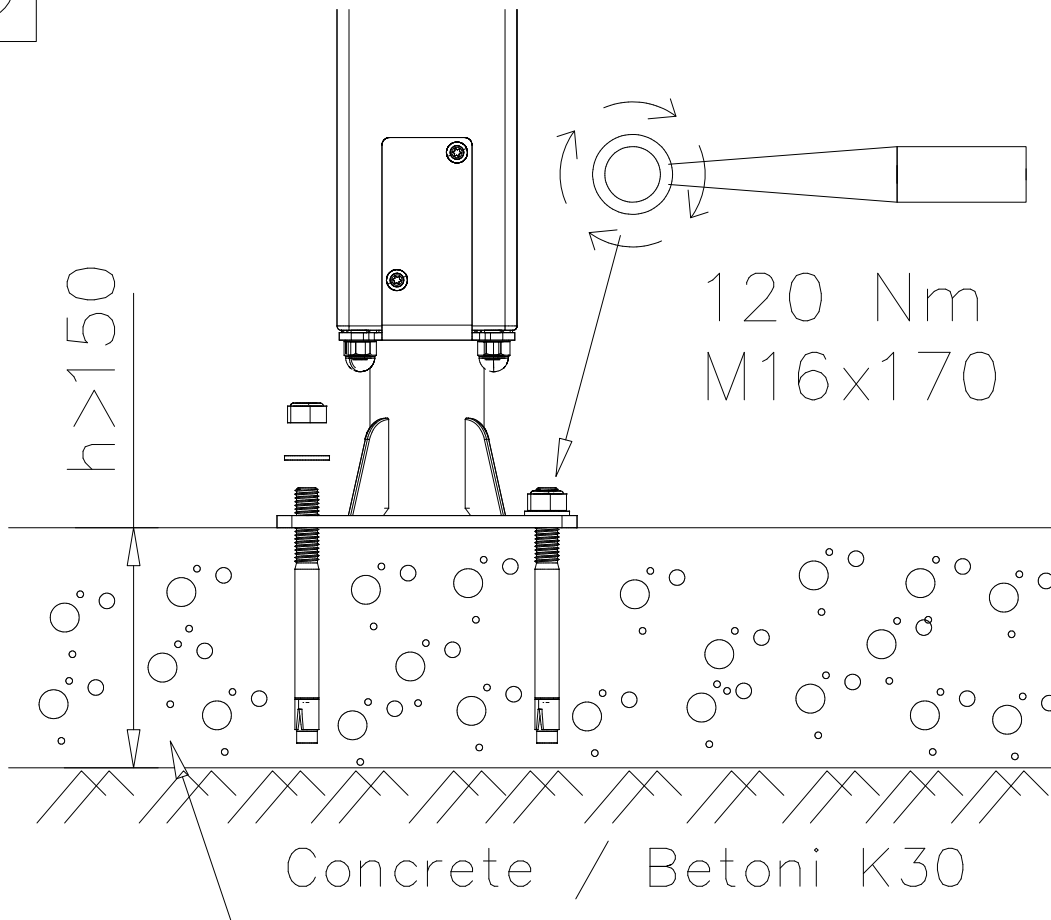

EN/AS Impact Area 46.7 m²

+0

Gravel fill / Safety surface material

CONCRETE BLOCK SOLUTION

- EN/AS Impact Area 46.7 m²
- - - - Falling Space 49.9 m²
- Max Falling Height 1470 mm

<p>DET 1</p> <p>Ø24/8.4 905051 Ø6x60 980131</p>	<p>DET 2</p> <p>700400 4.5x70 P10068</p>	<p>DET 3</p> <p>Ø8x70 (900240) 3.4 706443</p>	<p>DET 4</p> <p>P10089 P10068 700400 8</p>
<p>DET 5</p> <p>008721 / 700408 3.4 Ø16/8.4 8x60 P10068 P10089</p>	<p>DET 6</p> <p>P10068 ATT! Pre drill Ø5mm P10089 706443</p>	<p>DET 7</p> <p>NOTE: Walls contain floor boom 705211. HUOM: Seinät sisältävät lattia puomin 705211.</p> <p>708710</p>	<p>DET 8</p> <p>Ø8x90 (903093)</p>
<p>DET 9</p> <p>Ø8x90 (903093)</p>	<p>DET 10</p> <p>Ø7x60 (980123) 706453</p>	<p>DET 11</p> <p>Ø4x40 708710</p>	<p>DET 12</p> <p>Ø8x90 (903093)</p>
<p>DET 13</p> <p>PRE-DRILL HOLE Ø5 ↓ 40 907694 Ø8x70 (900240)</p>	<p>DET 14</p> <p>7x40</p>	<p>DET 15</p> <p>910517-216 Ø8x70</p>	<p>DET 16</p> <p>15 27 706508/P12427 Ø8x70</p>
<p>DET 17</p> <p>P10089 P10068 8x90 8</p>	<p>DET 18</p> <p>Ø5x40 (980102) P12423/P12425</p>	<p>DET 19</p> <p>8x90 P12422</p>	<p>DET 20</p> <p>Ø7x40</p>