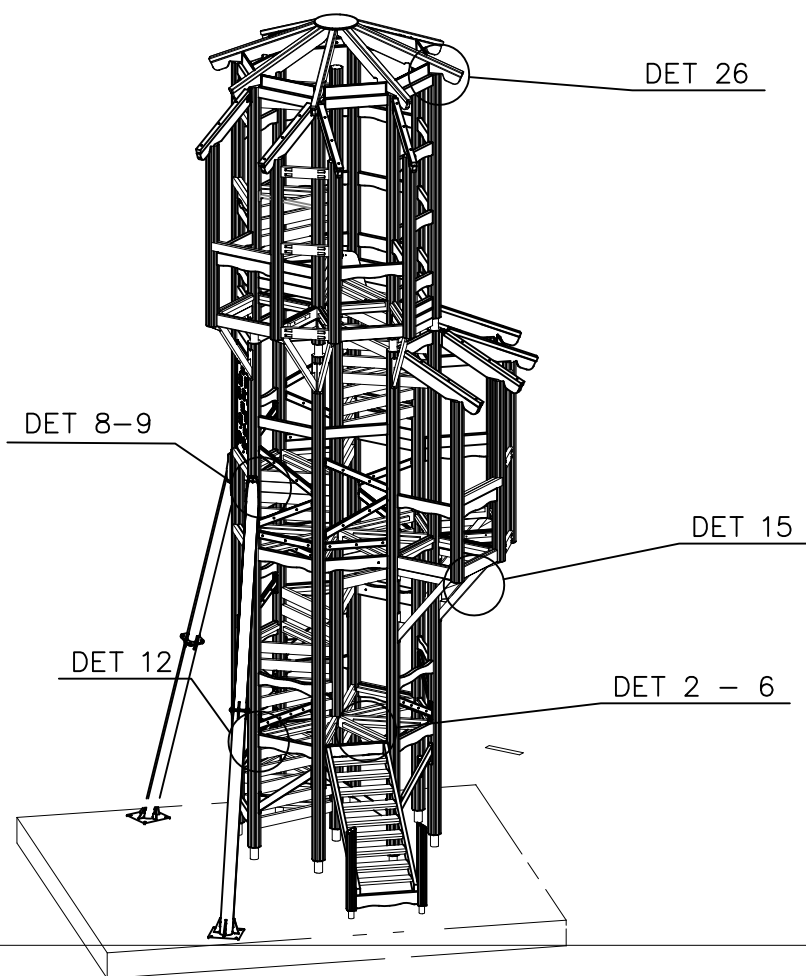

EN/AS Impact Area 46.7 m²

+0

Gravel fill / Safety surface material

CONCRETE BLOCK SOLUTION

- EN/AS Impact Area 46.7 m²
- - - - Falling Space 49.9 m²
- Max Falling Height 1470 mm

<p>DET 1</p> <p>Ø24/8.4 905051 Ø6x60 980131</p>	<p>DET 2</p> <p>700400 4.5x70 P10068</p>	<p>DET 3</p> <p>Ø8x70 (900240) 3.4 706443</p>	<p>DET 4</p> <p>P10089 P10068 700400 8</p>
<p>DET 5</p> <p>008721 / 700408 3.4 Ø16/8.4 8x60 P10068 P10089</p>	<p>DET 6</p> <p>P10068 ATT! Pre drill Ø5mm P10089 706443</p>	<p>DET 7</p> <p>NOTE: Walls contain floor boom 705211. HUOM: Seinät sisältävät lattia puomin 705211.</p> <p>708710</p>	<p>DET 8</p> <p>Ø8x90 (903093)</p>
<p>DET 9</p> <p>Ø8x90 (903093)</p>	<p>DET 10</p> <p>Ø7x60 (980123) 706453</p>	<p>DET 11</p> <p>Ø4x40 708710</p>	<p>DET 12</p> <p>Ø8x90 (903093)</p>
<p>DET 13</p> <p>PRE-DRILL HOLE Ø5 ↓ 40 907694 Ø8x70 (900240)</p>	<p>DET 14</p> <p>7x40</p>	<p>DET 15</p> <p>910517-216 Ø8x70</p>	<p>DET 16</p> <p>15 27 706508/P12427 Ø8x70</p>
<p>DET 17</p> <p>P10089 P10068 8x90 8</p>	<p>DET 18</p> <p>Ø5x40 (980102) P12423/P12425</p>	<p>DET 19</p> <p>8x90 P12422</p>	<p>DET 20</p> <p>Ø7x40</p>