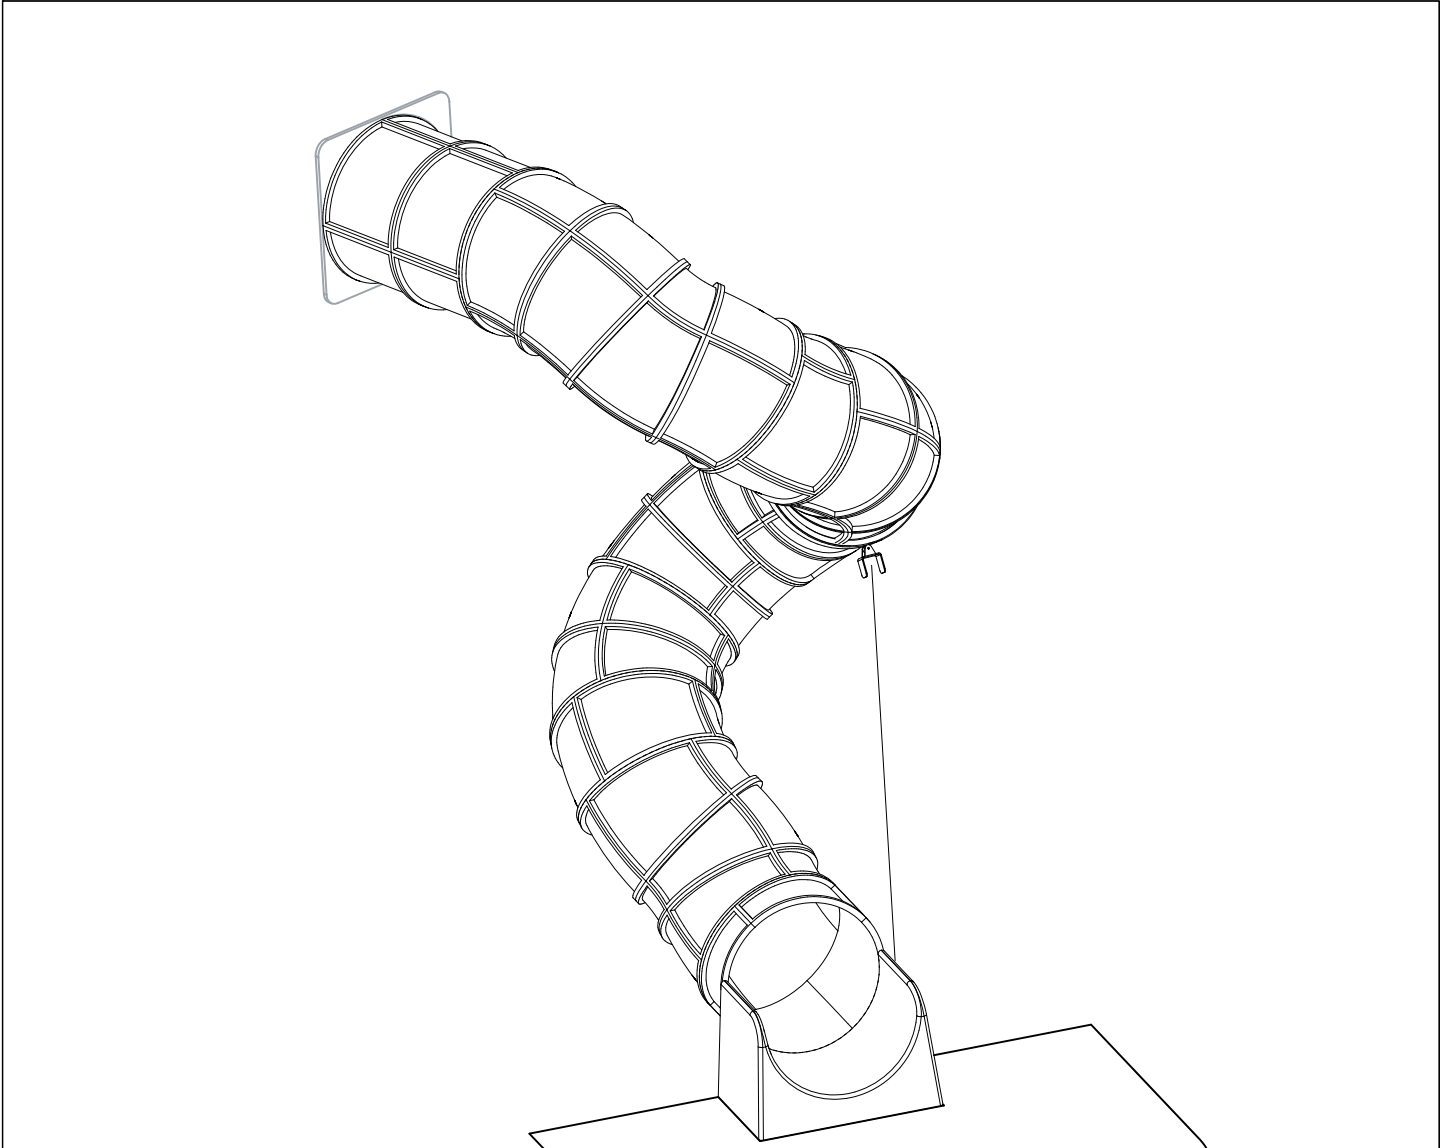

DET 1

DET 2

DET 3

DET 4

DET 5

DET 6

004914	PCS 1	707918-705	PCS 1	900240	PCS 14	903533	PCS 6	905086	PCS 4	905112	PCS 1024
											
				Ø8x70		SRL12		Ø44/13.5		BLACK Ø22	
905801	PCS 36	905811	PCS 36	905821	PCS 2	905829	PCS 2	905831	PCS 952	905850	PCS 1
											
GREY		GREY		GREY		TRANSPARENT		BLACK			
905859	PCS 2	905860	PCS 2	909205	PCS 476	909248	PCS 4	909274	PCS 4	980150	PCS 480
											
6x80x850				8x60		M12		8x30		M8	
980151	PCS 8		PCS		PCS		PCS		PCS		PCS
											
Ø16/8.4											
	PCS		PCS		PCS		PCS		PCS		PCS
	PCS		PCS		PCS		PCS		PCS		PCS

<p>905850</p>  <p>Access- and maintenance panel. Asennus- ja huolto luukku.</p>	<p>905850</p>  <p>10x30 909545 M12</p>	<p>905850</p>  <p>300 S</p>
<p>905850</p>  <p>DET 6 DET 5 905850</p>	<p>905850</p>  <p>905850 M12 Ø44/13.5</p>	<p>905850</p>  <p>8x30 905860 905859 Ø16/8.4 M8</p>