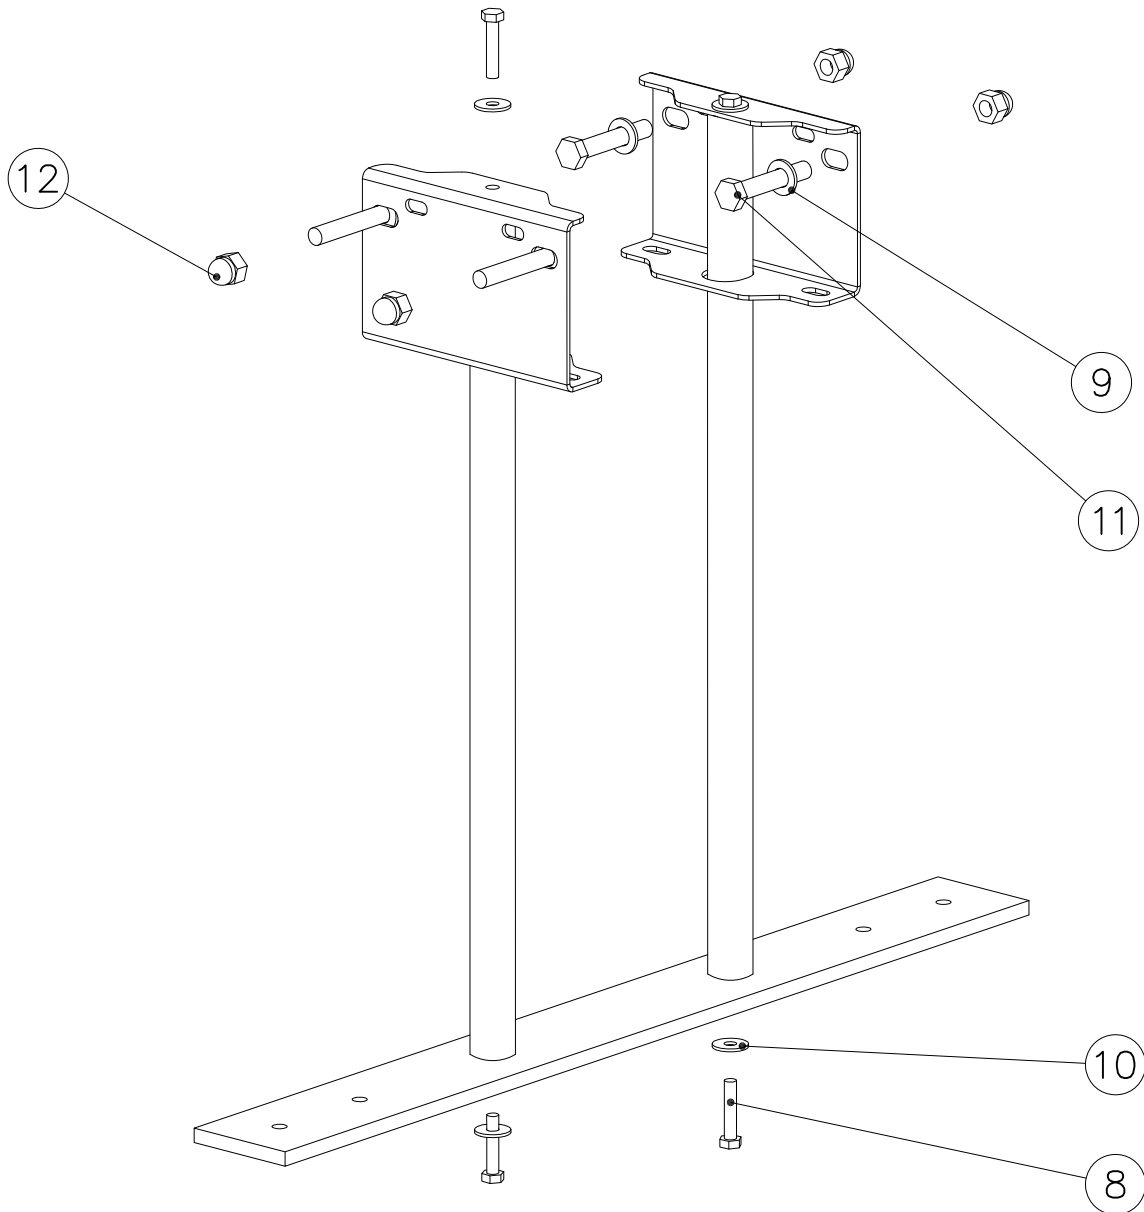

DET 4

DET 5

LAPPSET

DEEP FOUNDATION

SLIDE PLASTIC

13.10.2023

4(5)

○ 707133	PCS 1	○ 901868	PCS 2	○ 908021	PCS 2	⑧ 909210	PCS 4	⑨ 980154	PCS 4	⑩ 905051	PCS 4
											
10x80x745		Ø30x598				M8x40		Ø24/13		Ø24/8.4	
⑪ 909142	PCS 4	⑫ 909644	PCS 4								
											
M12x70		M12									