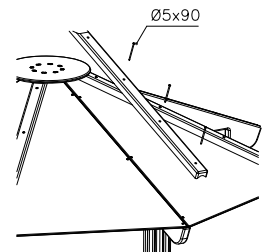

DET 21

DET 22

DET 23

DET 28