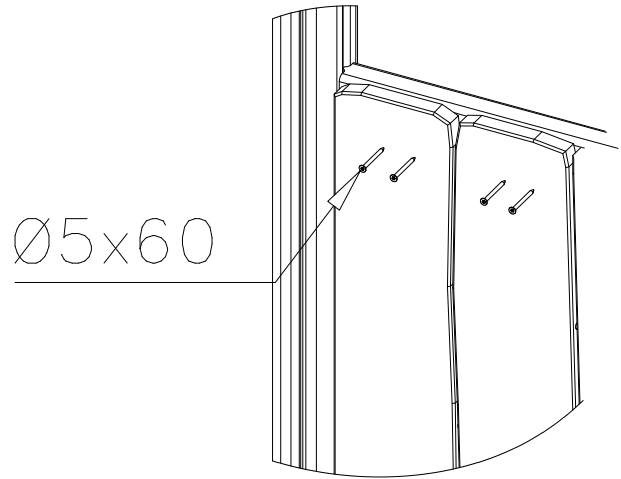

DET 21

DET 22

DET 23

DET 24