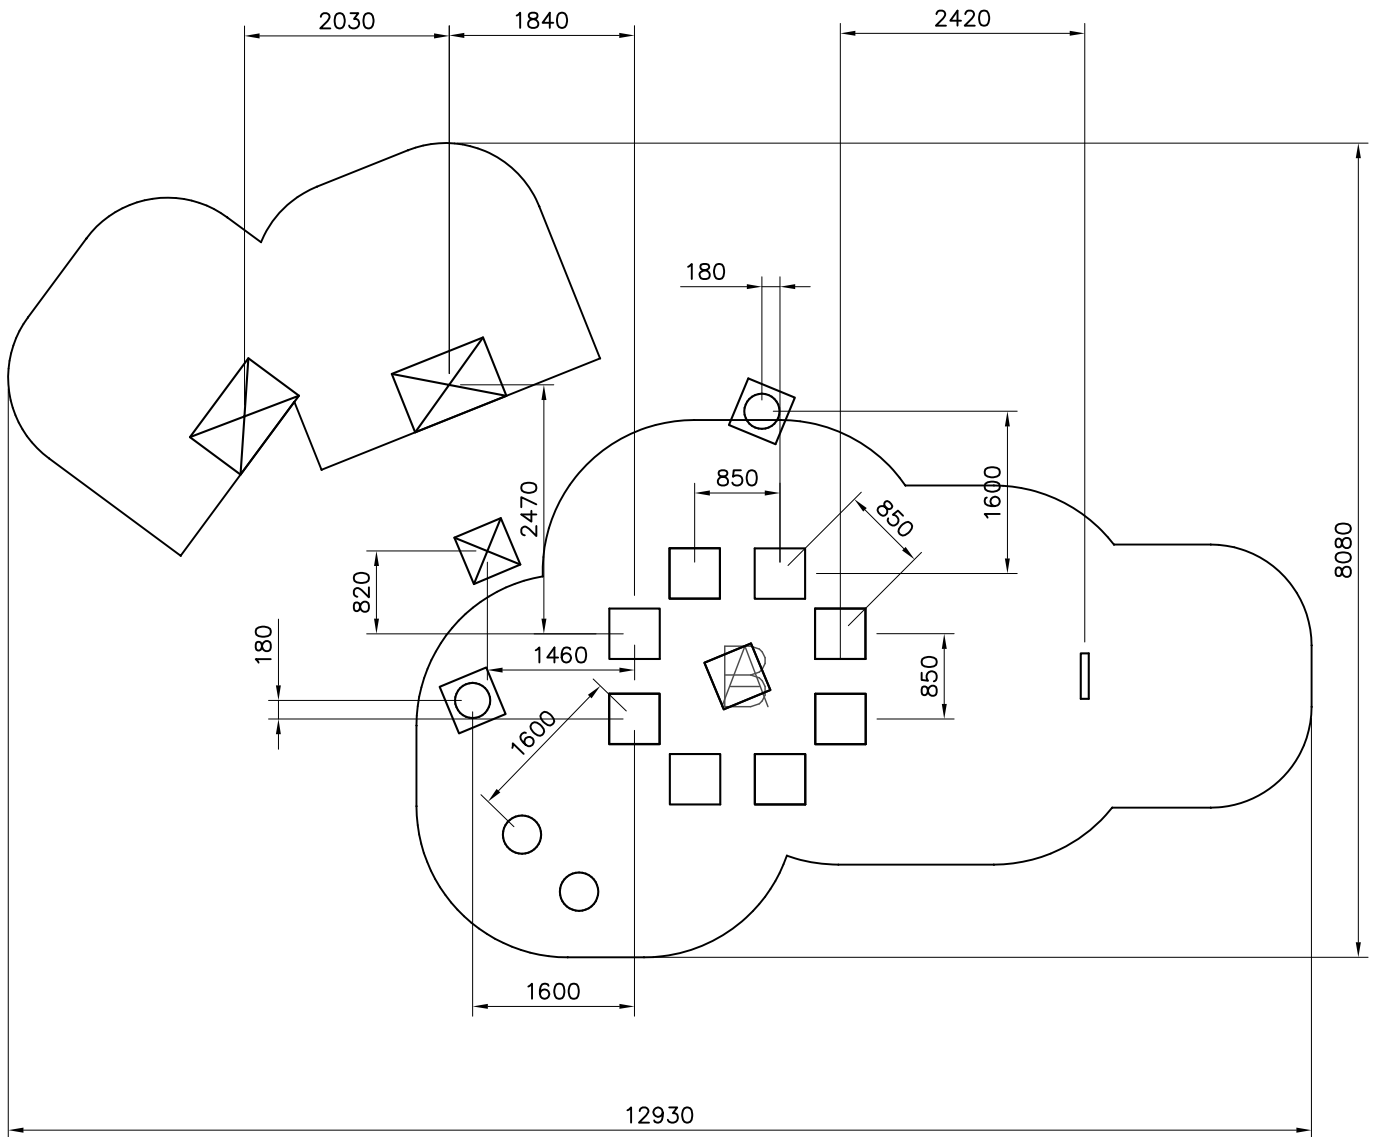

EN/AS Impact Area 46.7 m²