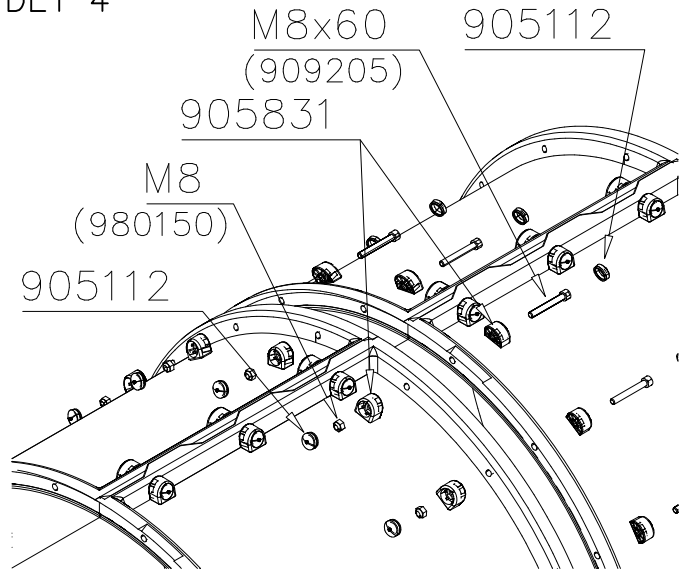

DET 1

DET 2

DET 3

DET 4

DET 5

DET 6

004914	PCS 1	707918-705	PCS 1	900240	PCS 14	903533	PCS 6	905086	PCS 4	905112	PCS 1024
											
				Ø8x70		SRL12		Ø44/13.5		BLACK Ø22	
905801	PCS 36	905811	PCS 36	905821	PCS 2	905829	PCS 2	905831	PCS 952	905850	PCS 1
											
GREY		GREY		GREY		TRANSPARENT		BLACK			
905859	PCS 2	905860	PCS 2	909205	PCS 476	909248	PCS 4	909274	PCS 4	980150	PCS 480
											
6x80x850				8x60		M12		8x30		M8	
980151	PCS 8		PCS		PCS		PCS		PCS		PCS
											
Ø16/8.4											
	PCS		PCS		PCS		PCS		PCS		PCS
	PCS		PCS		PCS		PCS		PCS		PCS

<p>905850</p>  <p>Access- and maintenance panel. Asennus- ja huolto luukku.</p>	<p>905850</p>  <p>10x30 909545 M12</p>	<p>905850</p>  <p>300 S</p>
<p>905850</p>  <p>DET 6 DET 5 905850</p>	<p>905850</p>  <p>905850 M12 Ø44/13.5</p>	<p>905850</p>  <p>8x30 905860 905859 Ø16/8.4 M8</p>