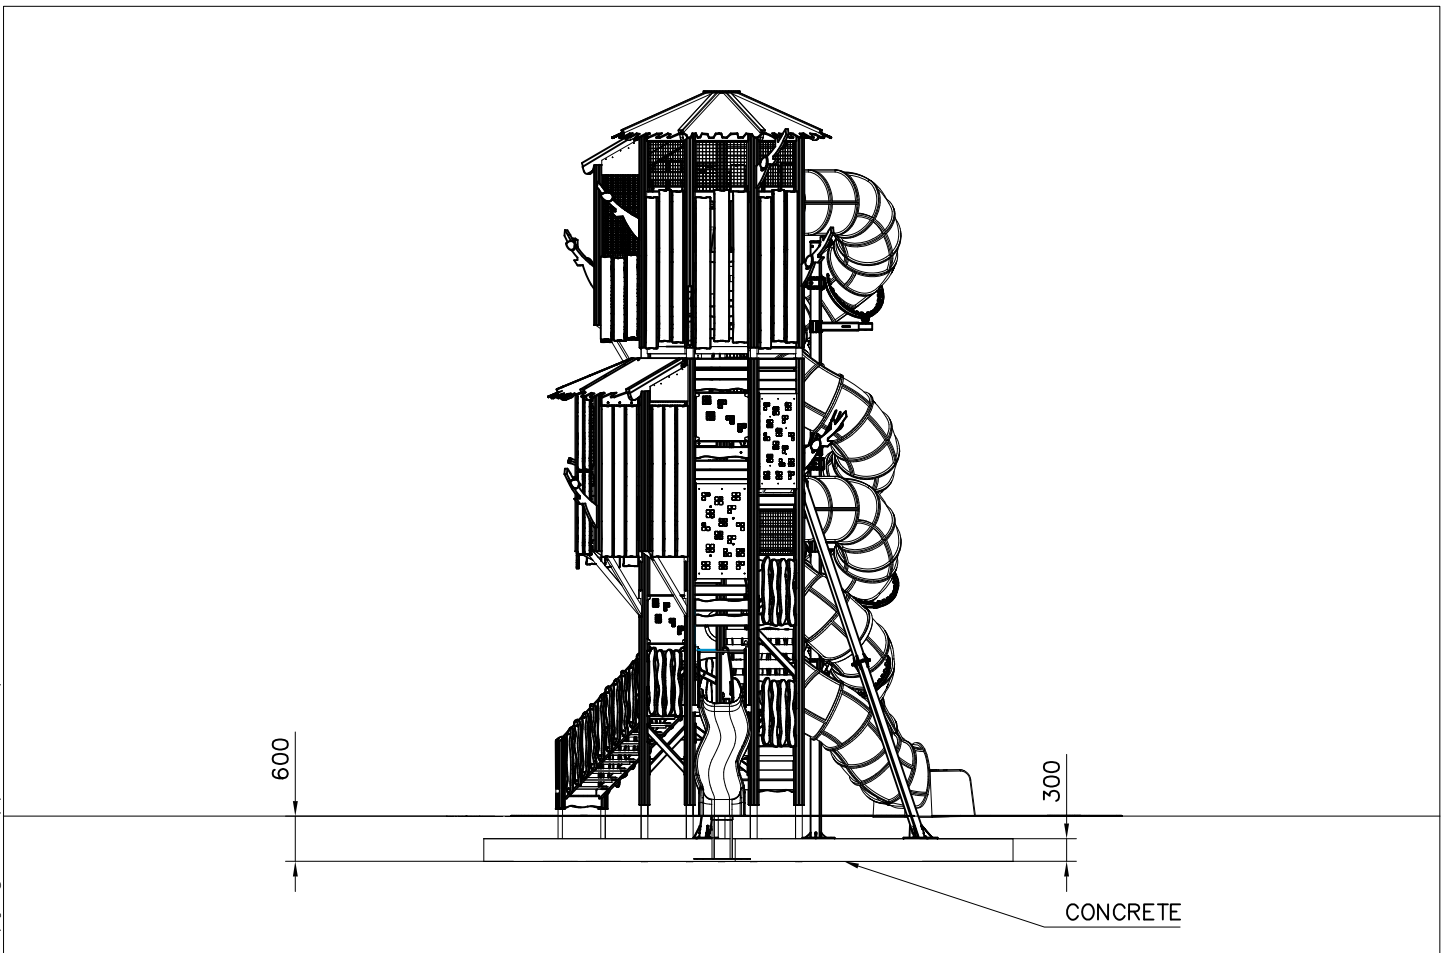

EN/AS Impact Area 46.7 m²

+0

Gravel fill / Safety surface material

CONCRETE BLOCK SOLUTION

- EN/AS Impact Area 46.7 m²
- - - - Falling Space 49.9 m²
- Max Falling Height 1470 mm

<p>DET 1</p> <p>Ø24/8.4 905051 Ø6x60 980131</p>	<p>DET 2</p> <p>700400 4.5x70 P10068</p>	<p>DET 3</p> <p>Ø8x70 (900240) 3.4 706443</p>	<p>DET 4</p> <p>P10089 P10068 700400 8</p>
<p>DET 5</p> <p>008721 / 700408 3.4 Ø16/8.4 8x60 P10068 P10089</p>	<p>DET 6</p> <p>P10068 ATT! Pre drill Ø5mm P10089 706443</p>	<p>DET 7</p> <p>NOTE: Walls contain floor boom 705211. HUOM: Seinät sisältävät lattia puomin 705211.</p> <p>708710</p>	<p>DET 8</p> <p>Ø8x90 (903093)</p>
<p>DET 9</p> <p>Ø8x90 (903093)</p>	<p>DET 10</p> <p>Ø7x60 (980123) 706453</p>	<p>DET 11</p> <p>Ø4x40 708710</p>	<p>DET 12</p> <p>Ø8x90 (903093)</p>
<p>DET 13</p> <p>PRE-DRILL HOLE Ø5 ↓ 40 907694 Ø8x70 (900240)</p>	<p>DET 14</p> <p>7x40</p>	<p>DET 15</p> <p>910517-216 Ø8x70</p>	<p>DET 16</p> <p>15 27 706508/P12427 Ø8x70</p>
<p>DET 17</p> <p>P10089 P10068 8x90 8</p>	<p>DET 18</p> <p>Ø5x40 (980102) P12423/P12425</p>	<p>DET 19</p> <p>8x90 P12422</p>	<p>DET 20</p> <p>Ø7x40</p>