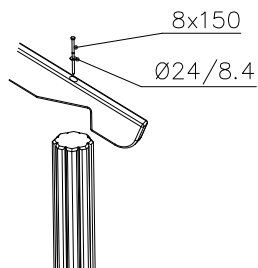

DET 21

DET 22

DET 23

DET 26