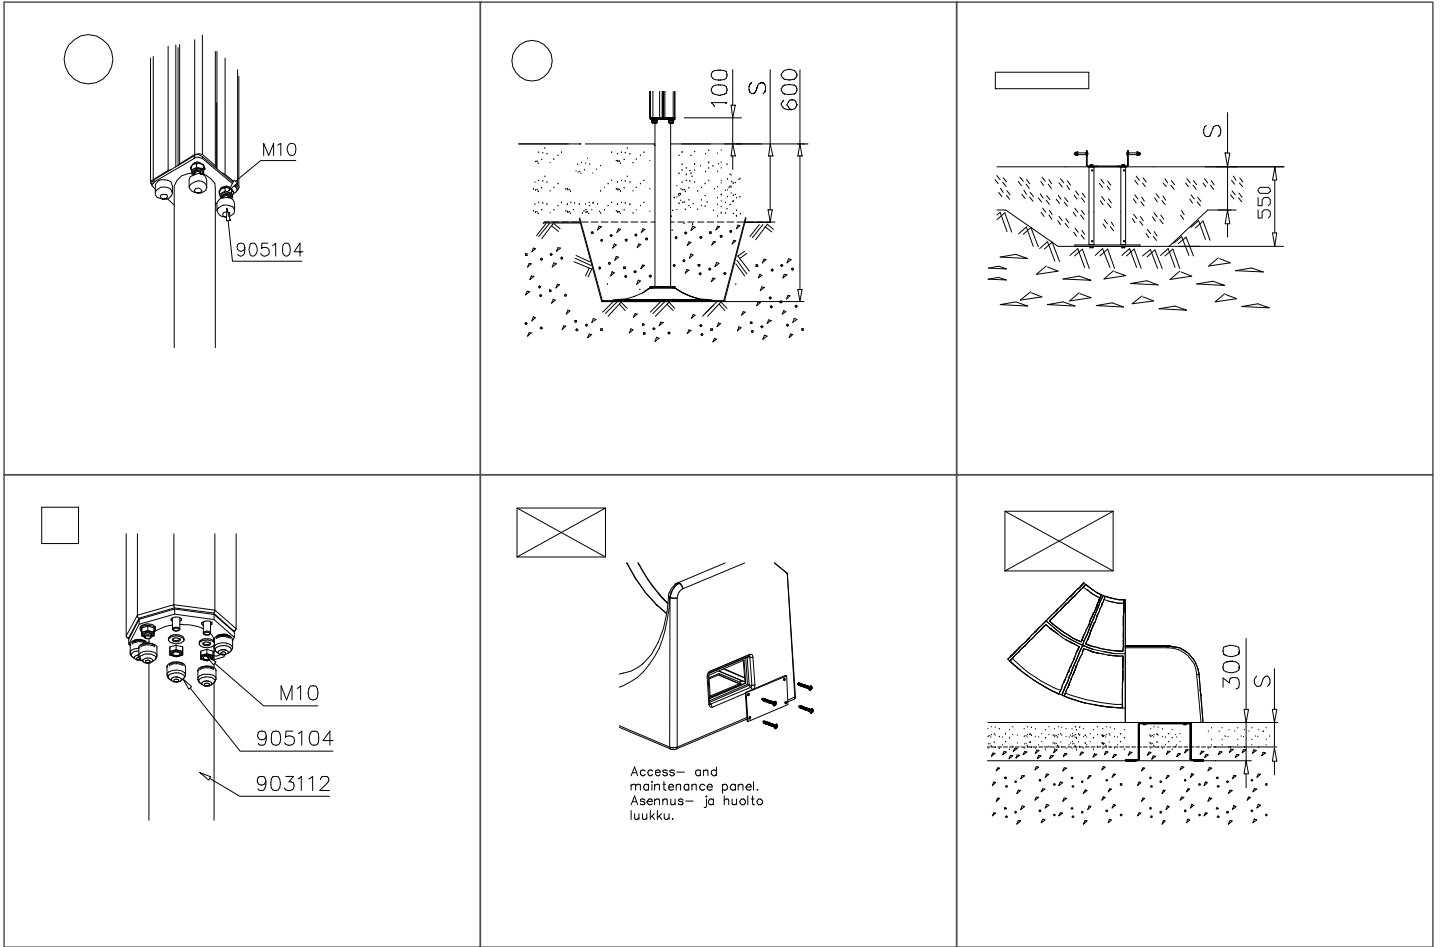

EN/AS Impact Area 46.7 m²

+0

Gravel fill / Safety surface material

CONCRETE BLOCK SOLUTION

- EN/AS Impact Area 46.7 m²
- - - - Falling Space 49.9 m²
- Max Falling Height 1470 mm

<p>DET 1</p> <p>Ø24/8.4 905051 Ø6x60 980131</p>	<p>DET 2</p> <p>700400 4.5x70 P10068</p>	<p>DET 3</p> <p>Ø8x70 (900240) 3.4 706443</p>	<p>DET 4</p> <p>P10089 P10068 700400 8</p>
<p>DET 5</p> <p>008721 / 700408 3.4 Ø16/8.4 8x60 P10068 P10089</p>	<p>DET 6</p> <p>P10068 ATT! Pre drill Ø5mm P10089 706443</p>	<p>DET 7</p> <p>NOTE: Walls contain floor boom 705211. HUOM: Seinät sisältävät lattia puomin 705211.</p> <p>708710</p>	<p>DET 8</p> <p>Ø8x90 (903093)</p>
<p>DET 9</p> <p>Ø8x90 (903093)</p>	<p>DET 10</p> <p>Ø7x60 (980123) 706453</p>	<p>DET 11</p> <p>Ø4x40 708710</p>	<p>DET 12</p> <p>Ø8x90 (903093)</p>
<p>DET 13</p> <p>PRE-DRILL HOLE Ø5 ↓ 40 907694 Ø8x70 (900240)</p>	<p>DET 14</p> <p>7x40</p>	<p>DET 15</p> <p>910517-216 Ø8x70</p>	<p>DET 16</p> <p>15 27 706508/P12427 Ø8x70</p>
<p>DET 17</p> <p>P10089 P10068 8x90 8</p>	<p>DET 18</p> <p>Ø5x40 (980102) P12423/P12425</p>	<p>DET 19</p> <p>8x90 P12422</p>	<p>DET 20</p> <p>Ø7x40</p>