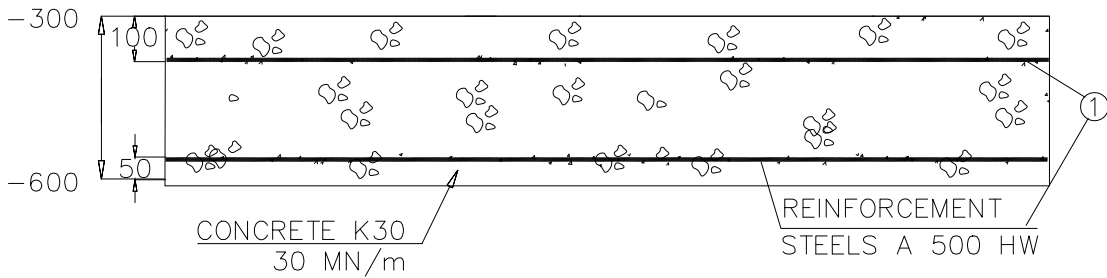

EN/AS Impact Area 46.7 m²

+0

Gravel fill / Safety surface material

CONCRETE BLOCK SOLUTION

- EN/AS Impact Area 46.7 m²
- - - - Falling Space 49.9 m²
- Max Falling Height 1470 mm

<p>DET 1</p> <p>Ø24/8.4 905051 Ø6x60 980131</p>	<p>DET 2</p> <p>700400 4.5x70 P10068</p>	<p>DET 3</p> <p>Ø8x70 (900240) 3.4 706443</p>	<p>DET 4</p> <p>P10089 P10068 700400 8</p>
<p>DET 5</p> <p>008721 / 700408 3.4 Ø16/8.4 8x60 P10068 P10089</p>	<p>DET 6</p> <p>P10068 ATT! Pre drill Ø5mm P10089 706443</p>	<p>DET 7</p> <p>NOTE: Walls contain floor boom 705211. HUOM: Seinät sisältävät lattia puomin 705211.</p> <p>708710</p>	<p>DET 8</p> <p>Ø8x90 (903093)</p>
<p>DET 9</p> <p>Ø8x90 (903093)</p>	<p>DET 10</p> <p>Ø7x60 (980123) 706453</p>	<p>DET 11</p> <p>Ø4x40 708710</p>	<p>DET 12</p> <p>Ø8x90 (903093)</p>
<p>DET 13</p> <p>PRE-DRILL HOLE Ø5 ↓ 40 907694 Ø8x70 (900240)</p>	<p>DET 14</p> <p>7x40</p>	<p>DET 15</p> <p>910517-216 Ø8x70</p>	<p>DET 16</p> <p>15 27 706508/P12427 Ø8x70</p>
<p>DET 17</p> <p>P10089 P10068 8x90 8</p>	<p>DET 18</p> <p>Ø5x40 (980102) P12423/P12425</p>	<p>DET 19</p> <p>8x90 P12422</p>	<p>DET 20</p> <p>Ø7x40</p>