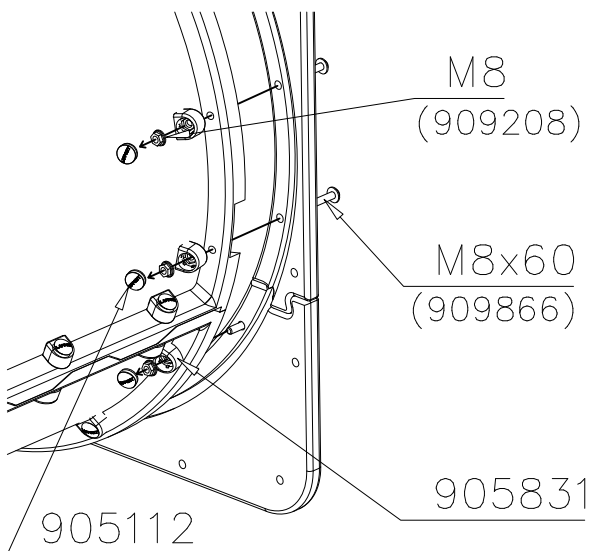

DET 1

DET 2

DET 3

DET 4

DET 5

DET 6

004914	PCS 1	707918-705	PCS 1	900240	PCS 14	903533	PCS 6	905086	PCS 4	905112	PCS 1024
											
				Ø8x70		SRL12		Ø44/13.5		BLACK Ø22	
905801	PCS 36	905811	PCS 36	905821	PCS 2	905829	PCS 2	905831	PCS 952	905850	PCS 1
											
GREY		GREY		GREY		TRANSPARENT		BLACK			
905859	PCS 2	905860	PCS 2	909205	PCS 476	909248	PCS 4	909274	PCS 4	980150	PCS 480
											
6x80x850				8x60		M12		8x30		M8	
980151	PCS 8		PCS		PCS		PCS		PCS		PCS
											
Ø16/8.4											
	PCS		PCS		PCS		PCS		PCS		PCS
	PCS		PCS		PCS		PCS		PCS		PCS

<p>905850</p>  <p>Access- and maintenance panel. Asennus- ja huolto luukku.</p>	<p>905850</p>  <p>10x30 909545 M12</p>	<p>905850</p>  <p>300 S</p>
<p>905850</p>  <p>DET 6 DET 5 905850</p>	<p>905850</p>  <p>905850 M12 Ø44/13.5</p>	<p>905850</p>  <p>8x30 905860 905859 Ø16/8.4 M8</p>