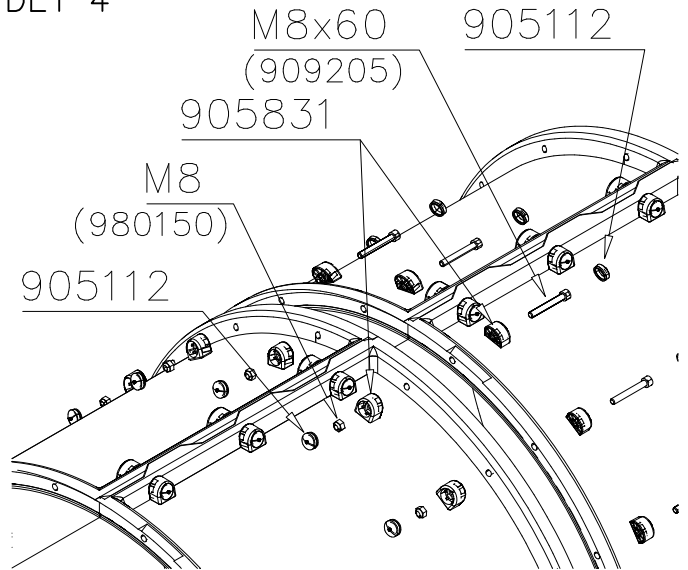

<p>905850</p>  <p>Access- and maintenance panel. Asennus- ja huolto luukku.</p>	<p>905850</p>  <p>10x30 909545 M12</p>	<p>905850</p>  <p>300 S</p>
<p>905850</p>  <p>DET 6 DET 5 905850</p>	<p>905850</p>  <p>905850 M12 Ø44/13.5</p>	<p>905850</p>  <p>8x30 905860 905859 Ø16/8.4 M8</p>

DET 1

DET 2

DET 3

DET 4

DET 5

DET 6

Esimerkki putken kokoamisesta Example of installation

**LIUKUPINTAAN EI SAA TULLA
LÄPINÄKYVIÄ MODUULEJA!!**