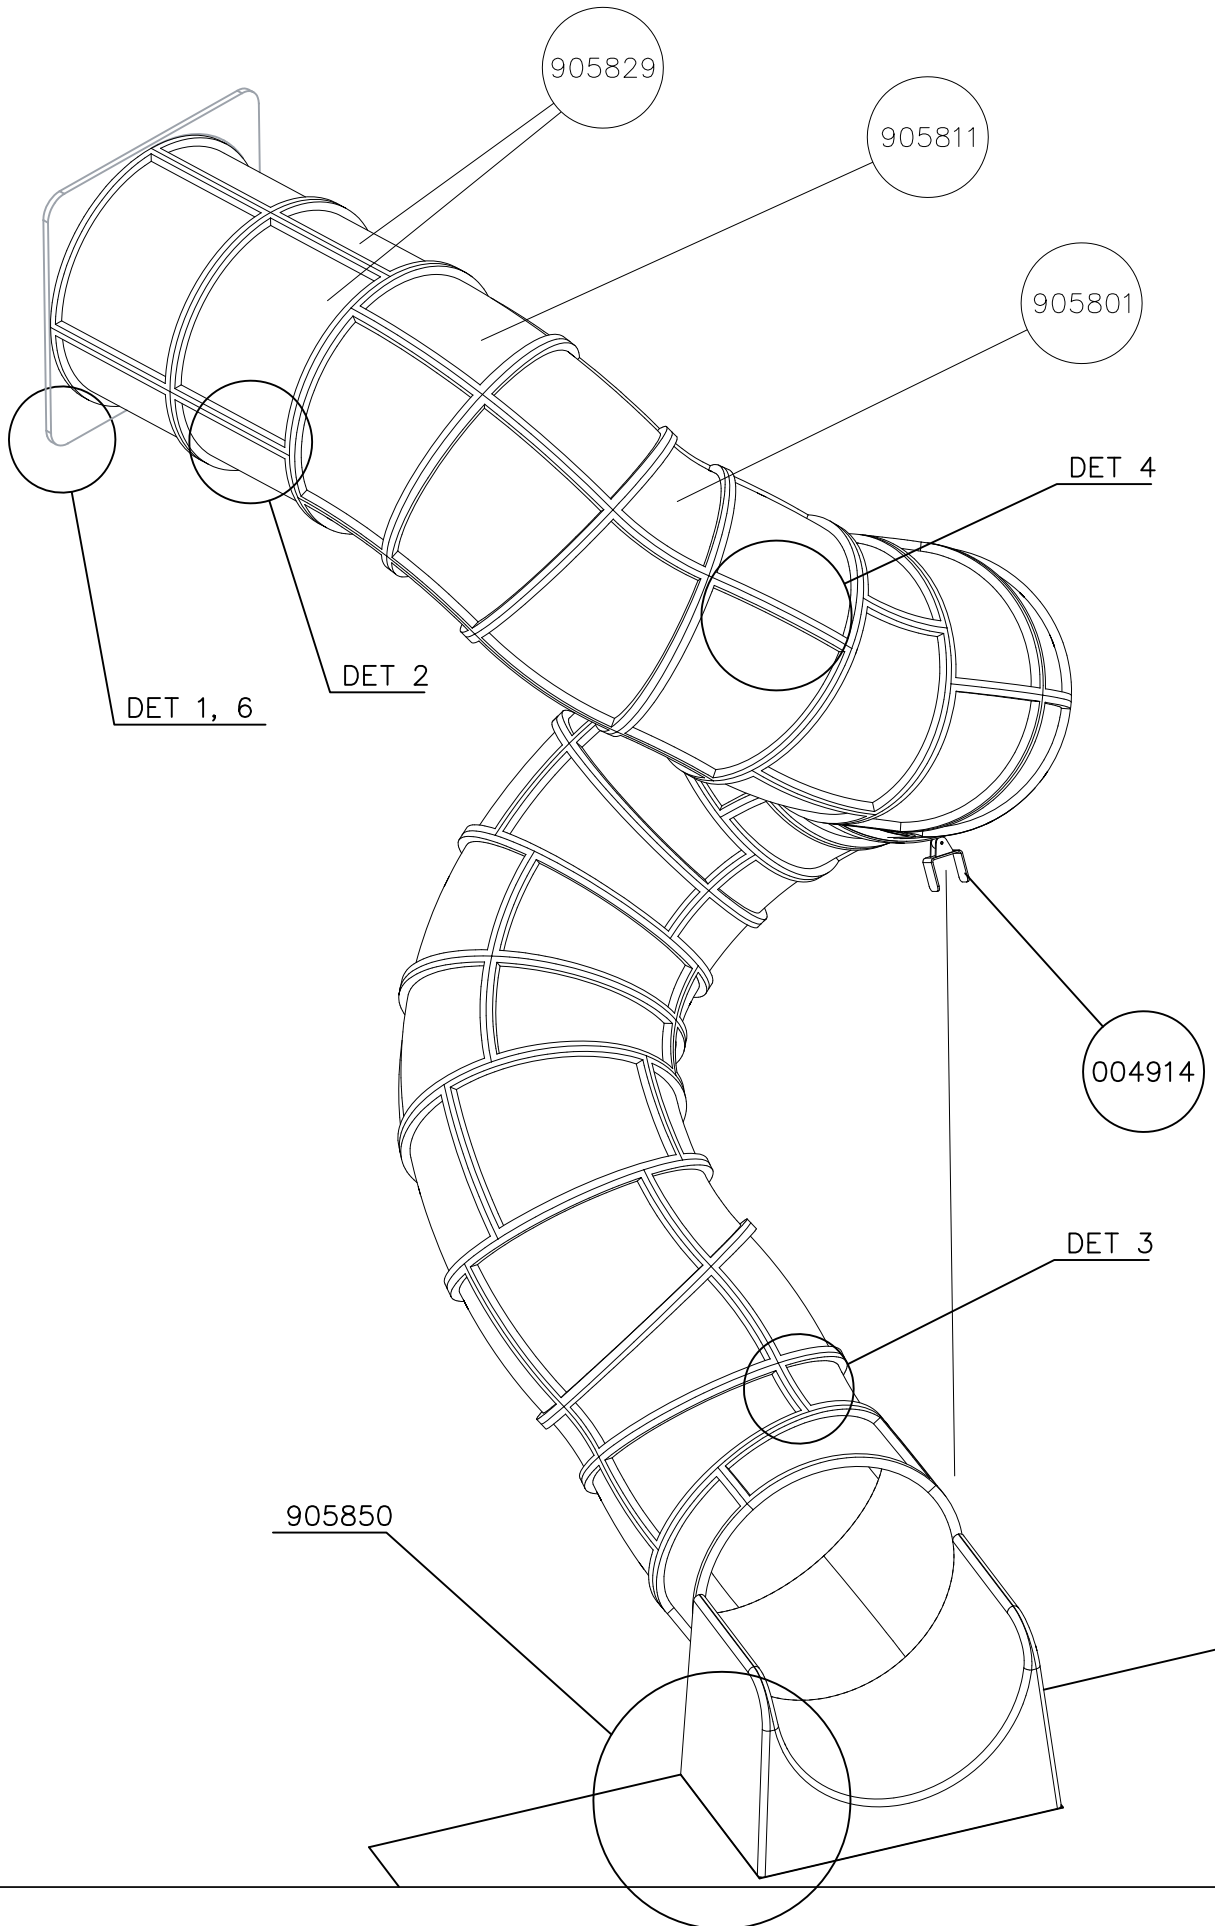

DET 1

DET 2

DET 3

DET 4

DET 5

DET 6

004914	PCS 1	707918-705	PCS 1	900240	PCS 14	903533	PCS 6	905086	PCS 4	905112	PCS 1024
											
				Ø8x70		SRL12		Ø44/13.5		BLACK Ø22	
905801	PCS 36	905811	PCS 36	905821	PCS 2	905829	PCS 2	905831	PCS 952	905850	PCS 1
											
GREY		GREY		GREY		TRANSPARENT		BLACK			
905859	PCS 2	905860	PCS 2	909205	PCS 476	909248	PCS 4	909274	PCS 4	980150	PCS 480
											
6x80x850				8x60		M12		8x30		M8	
980151	PCS 8		PCS		PCS		PCS		PCS		PCS
											
Ø16/8.4											
	PCS		PCS		PCS		PCS		PCS		PCS
	PCS		PCS		PCS		PCS		PCS		PCS

<p>905850</p>  <p>Access- and maintenance panel. Asennus- ja huolto luukku.</p>	<p>905850</p>  <p>10x30 909545 M12</p>	<p>905850</p>  <p>300 S</p>
<p>905850</p>  <p>DET 6 DET 5 905850</p>	<p>905850</p>  <p>905850 M12 Ø44/13.5</p>	<p>905850</p>  <p>8x30 905860 905859 Ø16/8.4 M8</p>