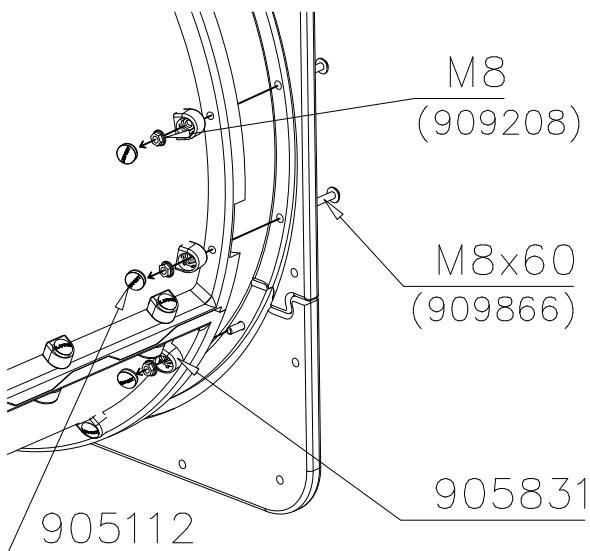

<p>905850</p>  <p>Access- and maintenance panel. Asennus- ja huolto luukku.</p>	<p>905850</p>  <p>10x30 909545 M12</p>	<p>905850</p>  <p>300 S</p>
<p>905850</p>  <p>DET 6 DET 5 905850</p>	<p>905850</p>  <p>905850 M12 Ø44/13.5</p>	<p>905850</p>  <p>8x30 905860 905859 Ø16/8.4 M8</p>

DET 1

DET 2

DET 3

DET 4

DET 5

DET 6

Esimerkki putken kokoamisesta Example of installation

**LIUKUPINTAAN EI SAA TULLA
LÄPINÄKYVIÄ MODUULEJA!!**

**NO TRANSPARENT PIECES ON
SLIDING SURFACE!!**

Valmiiksi kasattujen osien osakokoonpanot ja vara-osa listat.

Ready installed component subassemblies and spare part list.

	<p style="text-align: center;">2</p>  <table border="1" data-bbox="895 931 1468 1310"> <tr> <td>707918-705 </td> <td>909205 x 12 </td> <td>980150 x 12 </td> </tr> <tr> <td>905831 x 40 </td> <td>909208 x 16 </td> <td>909119 x 16 </td> </tr> </table>			707918-705 	909205 x 12 	980150 x 12 	905831 x 40 	909208 x 16 	909119 x 16 
707918-705 	909205 x 12 	980150 x 12 							
905831 x 40 	909208 x 16 	909119 x 16 							
<p style="text-align: center;">23</p>  <table border="1" data-bbox="172 1724 745 2101"> <tr> <td>909205 x 16 909206 x 8 </td> <td>980150 x 16 </td> <td>905831 x 32 </td> </tr> <tr> <td>905850 </td> <td>909208 x 8 </td> <td>980151 x 8 </td> </tr> </table> <p>Position of the box: 127 degrees</p>	909205 x 16 909206 x 8 	980150 x 16 	905831 x 32 	905850 	909208 x 8 	980151 x 8 	<p>909252 x 13 </p> <p>700413 x 1 </p>		
909205 x 16 909206 x 8 	980150 x 16 	905831 x 32 							
905850 	909208 x 8 	980151 x 8 							