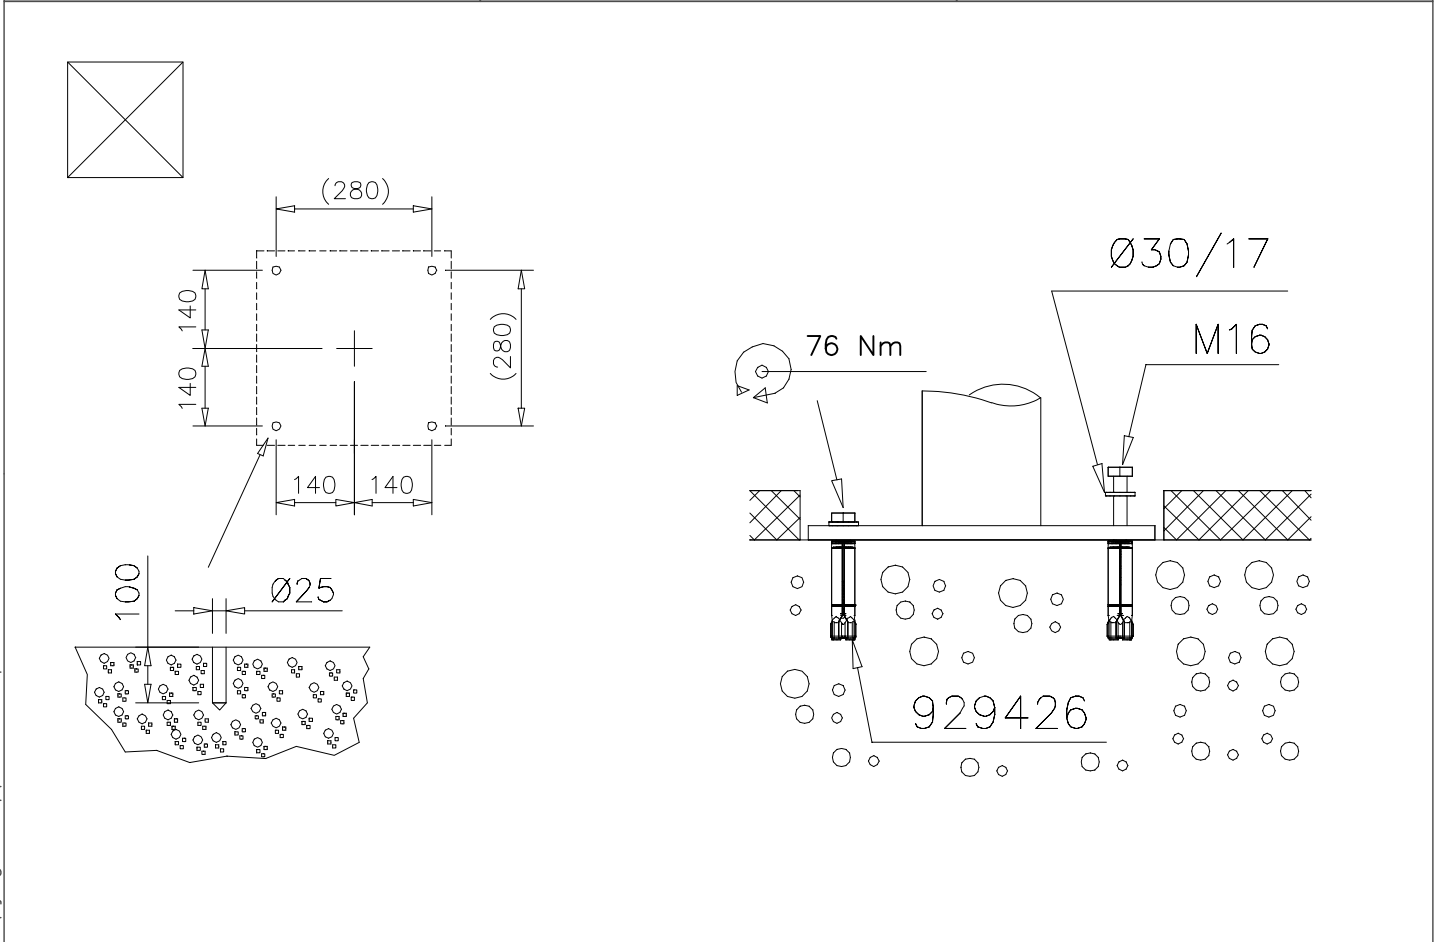

EN/AS Impact Area 46.7 m²

+0

Gravel fill / Safety surface material

CONCRETE BLOCK SOLUTION

- EN/AS Impact Area 46.7 m²
- - - - Falling Space 49.9 m²
- Max Falling Height 1470 mm

<p>DET 1</p> <p>Ø24/8.4 905051 Ø6x60 980131</p>	<p>DET 2</p> <p>700400 4.5x70 P10068</p>	<p>DET 3</p> <p>Ø8x70 (900240) 3.4 706443</p>	<p>DET 4</p> <p>P10089 P10068 700400 8</p>
<p>DET 5</p> <p>008721 / 700408 3.4 Ø16/8.4 8x60 P10068 P10089</p>	<p>DET 6</p> <p>P10068 ATT! Pre drill Ø5mm P10089 706443</p>	<p>DET 7</p> <p>NOTE: Walls contain floor boom 705211. HUOM: Seinät sisältävät lattia puomin 705211.</p> <p>708710</p>	<p>DET 8</p> <p>Ø8x90 (903093)</p>
<p>DET 9</p> <p>Ø8x90 (903093)</p>	<p>DET 10</p> <p>Ø7x60 (980123) 706453</p>	<p>DET 11</p> <p>Ø4x40 708710</p>	<p>DET 12</p> <p>Ø8x90 (903093)</p>
<p>DET 13</p> <p>PRE-DRILL HOLE Ø5 ↓ 40 907694 Ø8x70 (900240)</p>	<p>DET 14</p> <p>7x40</p>	<p>DET 15</p> <p>910517-216 Ø8x70</p>	<p>DET 16</p> <p>15 27 706508/P12427 Ø8x70</p>
<p>DET 17</p> <p>P10089 P10068 8x90 8</p>	<p>DET 18</p> <p>Ø5x40 (980102) P12423/P12425</p>	<p>DET 19</p> <p>8x90 P12422</p>	<p>DET 20</p> <p>Ø7x40</p>