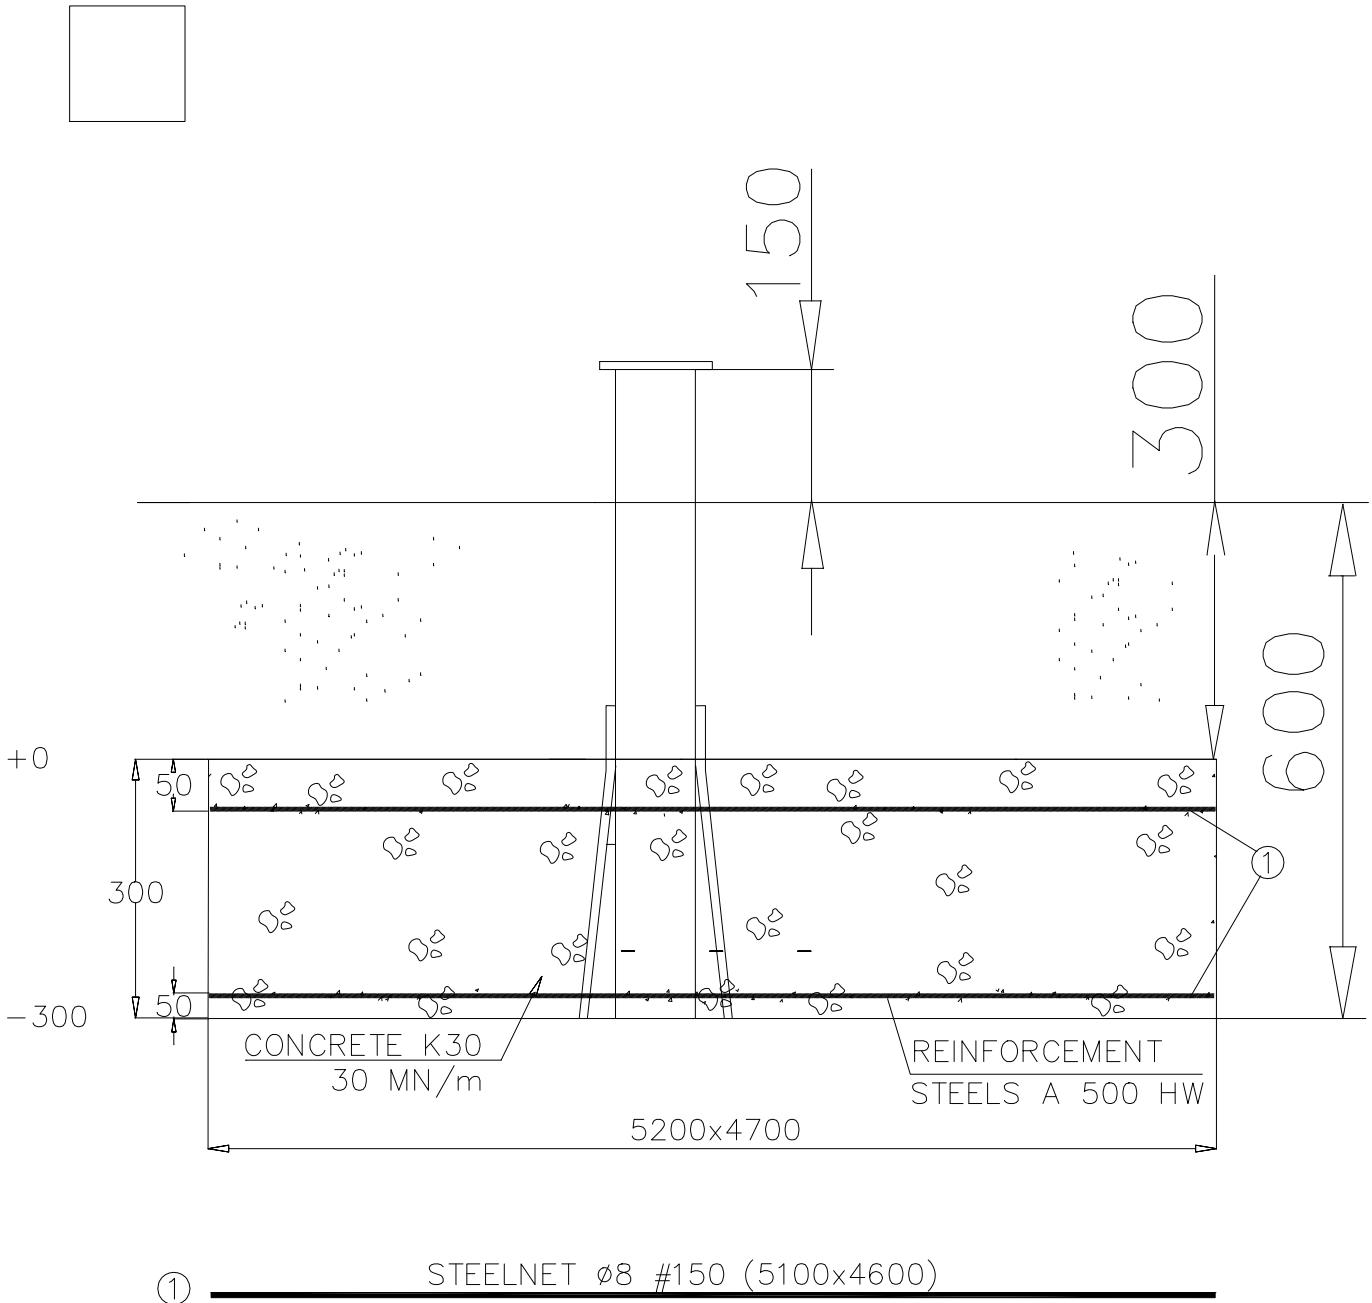

EN/AS Impact Area 46.7 m²

+0

Gravel fill / Safety surface material

CONCRETE BLOCK SOLUTION

- EN/AS Impact Area 46.7 m²
- - - - Falling Space 49.9 m²
- Max Falling Height 1470 mm

<p>DET 1</p> <p>Ø24/8.4 905051 Ø6x60 980131</p>	<p>DET 2</p> <p>700400 4.5x70 P10068</p>	<p>DET 3</p> <p>Ø8x70 (900240) 3.4 706443</p>	<p>DET 4</p> <p>P10089 P10068 700400 8</p>
<p>DET 5</p> <p>008721 / 700408 3.4 Ø16/8.4 8x60 P10068 P10089</p>	<p>DET 6</p> <p>P10068 ATT! Pre drill Ø5mm P10089 706443</p>	<p>DET 7</p> <p>NOTE: Walls contain floor boom 705211. HUOM: Seinät sisältävät lattia puomin 705211.</p> <p>708710</p>	<p>DET 8</p> <p>Ø8x90 (903093)</p>
<p>DET 9</p> <p>Ø8x90 (903093)</p>	<p>DET 10</p> <p>Ø7x60 (980123) 706453</p>	<p>DET 11</p> <p>Ø4x40 708710</p>	<p>DET 12</p> <p>Ø8x90 (903093)</p>
<p>DET 13</p> <p>PRE-DRILL HOLE Ø5 ↓ 40 907694 Ø8x70 (900240)</p>	<p>DET 14</p> <p>7x40</p>	<p>DET 15</p> <p>910517-216 Ø8x70</p>	<p>DET 16</p> <p>15 27 706508/P12427 Ø8x70</p>
<p>DET 17</p> <p>P10089 P10068 8x90 8</p>	<p>DET 18</p> <p>Ø5x40 (980102) P12423/P12425</p>	<p>DET 19</p> <p>8x90 P12422</p>	<p>DET 20</p> <p>Ø7x40</p>