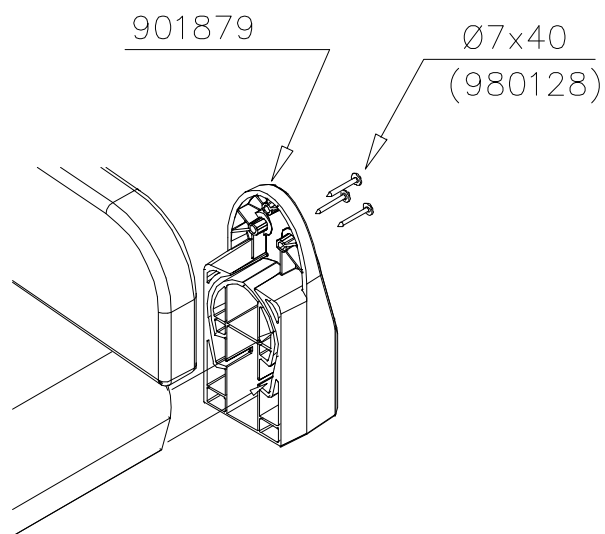

LAPPSET

DEEP FOUNDATION

705308

DATE: 6.10.2023

4(5)

○ 707133	PCS	○ 901868	PCS	○ 901879	PCS	⑥ 909210	PCS	⑦ 905051	PCS	⑧ 980128	PCS
	1		2		2		4		4		6
10x80x745		Ø30x598				M8x40		Ø24/8.4		Ø7x40	

DET 6

Insert sheet metal IN to the plastic cover.

DET 7

DET 8

① 709011	PCS	② 706443	PCS
	1		2
32x95x502		32x95x702	
③ 708988 -303	PCS	④ 708990 -303	PCS
	1		1
Ø16x1100		Ø16x795	
⑤ 708991 -303	PCS	⑥ 708950 -707	PCS
	2		1
Ø16x575		15x750x750	
⑦ 708951 -707	PCS	⑧ 902270	PCS
	1		8
Ø650x15		Ø5x50	
⑨ 980123	PCS	⑩ 901302	PCS
	8		4
Ø7x60		Ø20/10.5x2	
⑪ 980150	PCS	⑫ 909863	PCS
	8		8
M8		M8x65	
⑬ 900240	PCS	⑭ 980128	PCS
	9		5
Ø8x70		Ø7x40	