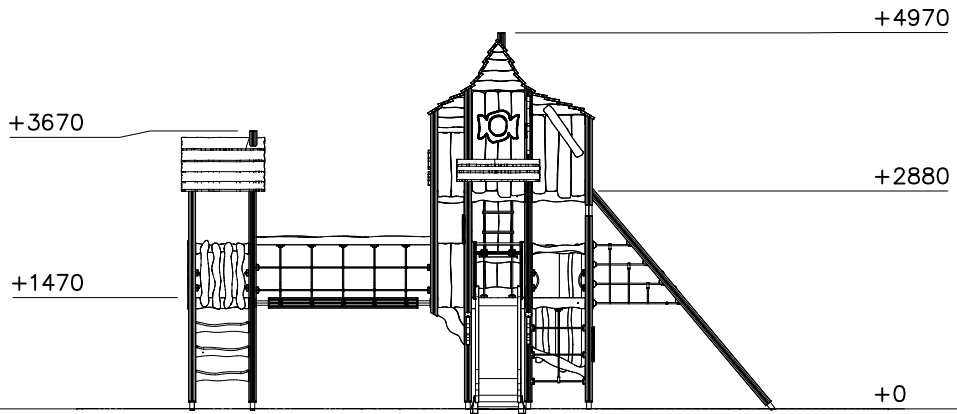

LAPPSET®

FLORA

ASENNUSOHJE
MONTERINGSANSVISNING
INSTALLATION INSTRUCTION
AUFBAUANLEITUNG
NOTICE D'INSTALLATION

DATE: 25.4.2024

175527M

DATE: 11.10.2022

702286  65x65	PCS 1	702339  118x78	PCS 1	705211  45x145x715	PCS 41	705214  45x145x724	PCS 5	705227  	PCS 1	705230  	PCS 2
705238  93x93x2846	PCS 4	705258  	PCS 8	705270  	PCS 1	705308  	PCS 1	705507  	PCS 2	705511  	PCS 8
706443  32x45x702	PCS 2	708437  	PCS 1	708709  32x400x840	PCS 2	708746  45x120x724	PCS 3	708761  	PCS 1	708767  45x145x1525	PCS 1
708817  93x93x2450	PCS 9	708876  93x93x3660	PCS 2	708884  45x374x560	PCS 2	708885  45x374x560	PCS 2	708901  	PCS 1	708903  	PCS 1
708905  93x93x1846	PCS 2	708906  45x143x363	PCS 8	708970  	PCS 1	709050  93x93x2730	PCS 2	709051  20x390x830	PCS 1	709062  28x120x800	PCS 5
711370  93x93x1546	PCS 6	711371  93x93x1200	PCS 3	711505  	PCS 1	711506  	PCS 3	711509  	PCS 1	711510  	PCS 6
711520  	PCS 2	711528  	PCS 2	711541  	PCS 2	711545  	PCS 2	711547  	PCS 1	711551  	PCS 1

- EN/AS Impact Area 56.1 m²
- - - Falling Space 60.8 m²
- Max Falling Height 2880 mm

<p>DET 1</p>  <p>NOTE: Walls contain floor boom 706891. HUOM: Seinät sisältävät lattia puomin 706891.</p>	<p>DET 2</p>  <p>Ø24/8.4 8x100 8x130</p>	<p>DET 3</p>  <p>NOTE: Walls contain floor boom 705211. HUOM: Seinät sisältävät lattia puomin 705211.</p>	<p>DET 4</p>  <p>Ø8x90 (903093)</p>
<p>DET 5</p>  <p>4.5x70</p>	<p>DET 6</p>  <p>Ø4x40 708710</p>	<p>DET 7</p>  <p>FINE DRILL Ø5mm Ø5x50</p>	<p>DET 8</p>  <p>Ø8x90 (903093)</p>
<p>DET 9</p>  <p>Ø8x90 (903093)</p>	<p>DET 10</p>  <p>905104 909491</p>	<p>DET 11</p>  <p>7x40 Ø16/8.4</p>	<p>DET 12</p>  <p>Ø5x60</p>
<p>DET 13</p>  <p>Line up edges ~150</p>	<p>DET 14</p>  <p>Line up edges ~100</p>	<p>DET 15</p>  <p>Ø8x90 903093</p>	<p>DET 16</p>  <p>Ø7x40 (980128) Ø7x60 (980123)</p>
<p>DET 17</p>  <p>Ø5x60</p>	<p>DET 18</p>  <p>Ø4x35</p>	<p>DET 19</p>  <p>Ø7x60 709051</p>	<p>DET 20</p>  <p>Ø7x60</p>