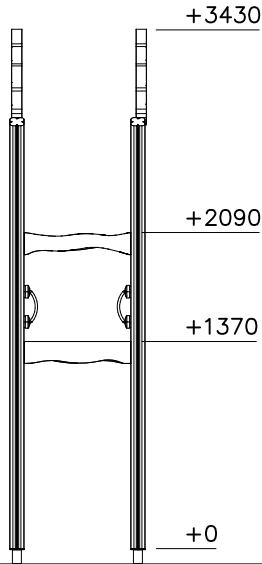

DATE: 25.4.2024

1:50

A