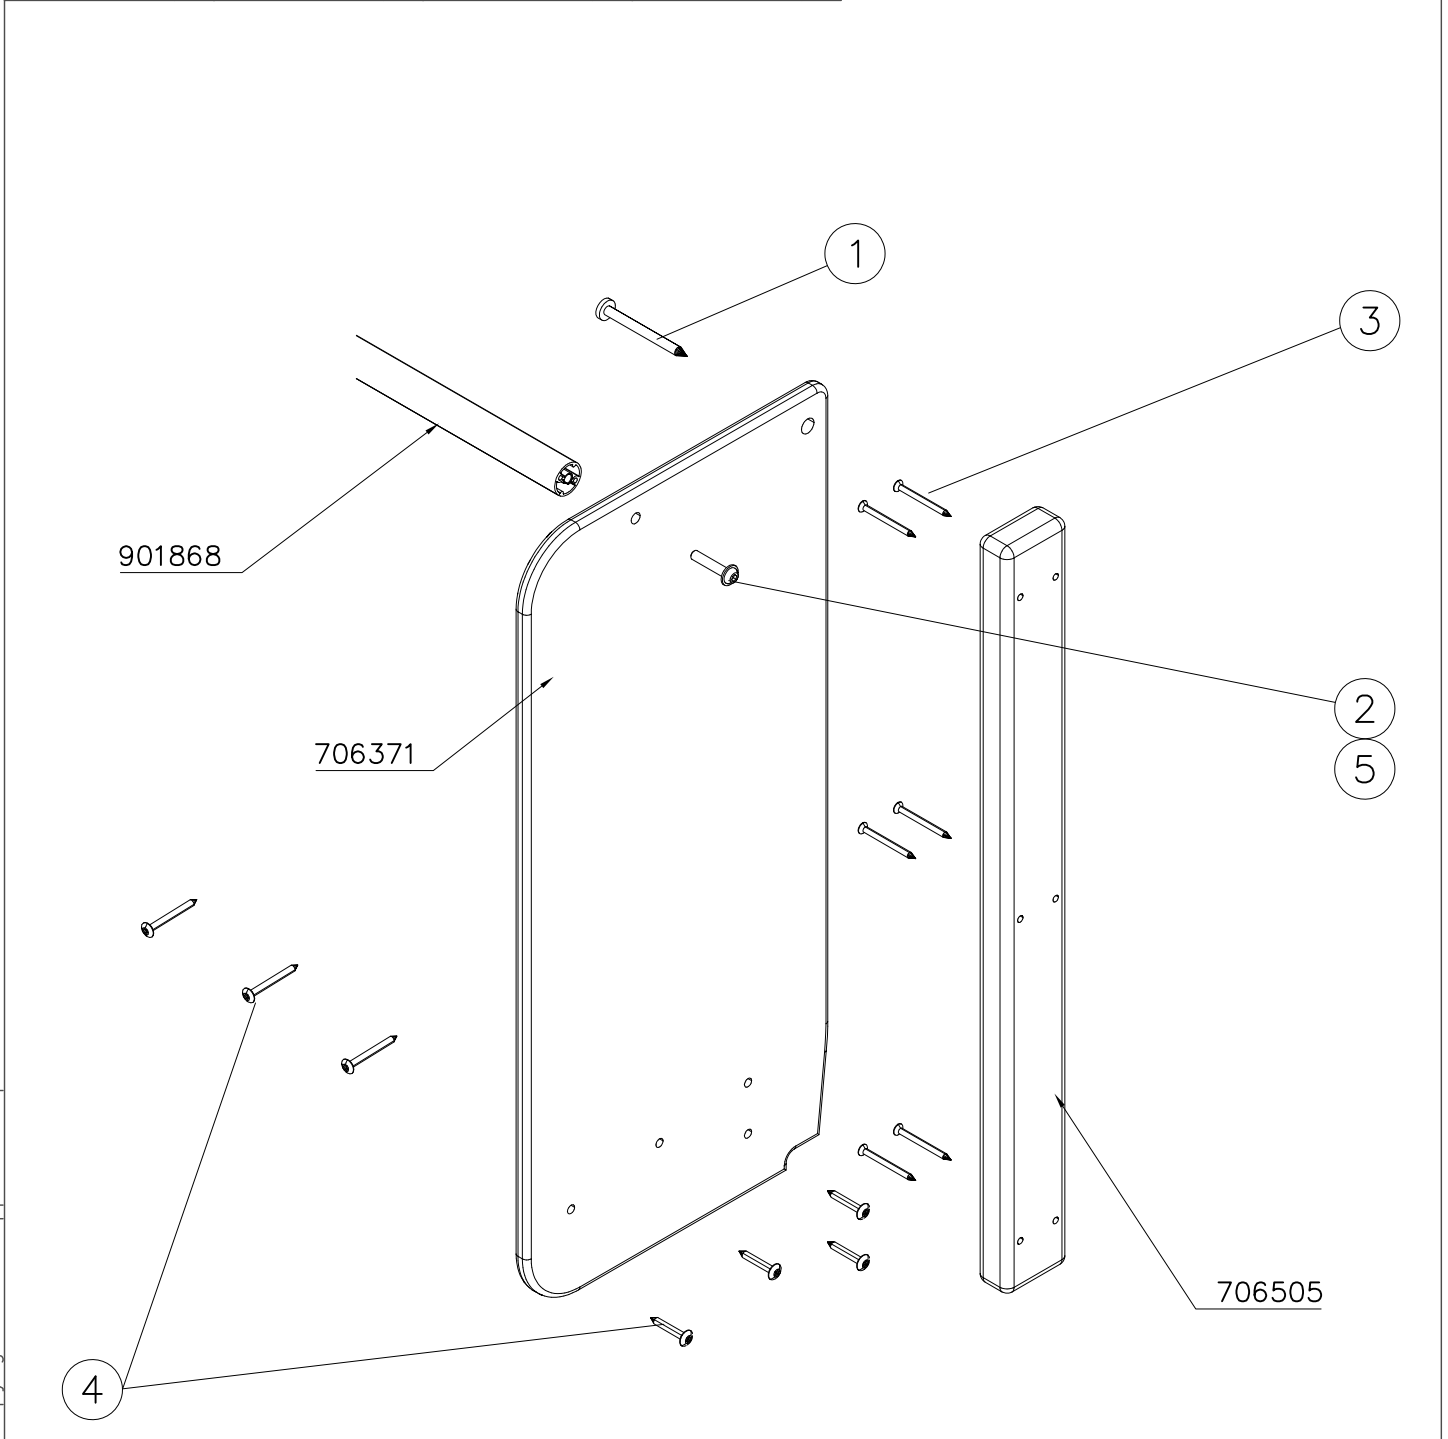

○ SLIDE	PCS	○ 706371	PCS	○ 706505	PCS	○ 901868	PCS	① 903093	PCS	② 909876	PCS
	1		2		2		1		2		2
+1470		15x345x750		35x70x730		Ø34x598		Ø8x90		M8x40	
③ 980100	PCS	④ 980128	PCS	⑤ 999561	PCS						
	12		11		1						
Ø5x60		Ø7x40		10g