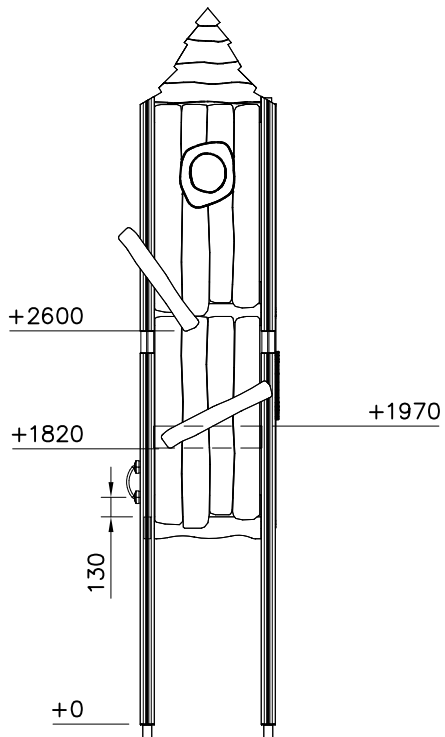

- EN/AS Impact Area 56.1 m²
- - - Falling Space 60.8 m²
- Max Falling Height 2880 mm

<p>DET 1</p>  <p>NOTE: Walls contain floor boom 706891. HUOM: Seinät sisältävät lattia puomin 706891.</p>	<p>DET 2</p>  <p>Ø24/8.4 8x100 8x130</p>	<p>DET 3</p>  <p>NOTE: Walls contain floor boom 705211. HUOM: Seinät sisältävät lattia puomin 705211.</p>	<p>DET 4</p>  <p>Ø8x90 (903093)</p>
<p>DET 5</p>  <p>4.5x70</p>	<p>DET 6</p>  <p>Ø4x40 708710</p>	<p>DET 7</p>  <p>FINE DRILL Ø5mm Ø5x50</p>	<p>DET 8</p>  <p>Ø8x90 (903093)</p>
<p>DET 9</p>  <p>Ø8x90 (903093)</p>	<p>DET 10</p>  <p>905104 909491</p>	<p>DET 11</p>  <p>7x40 Ø16/8.4</p>	<p>DET 12</p>  <p>Ø5x60</p>
<p>DET 13</p>  <p>Line up edges ~150</p>	<p>DET 14</p>  <p>Line up edges ~100</p>	<p>DET 15</p>  <p>Ø8x90 903093</p>	<p>DET 16</p>  <p>Ø7x40 (980128) Ø7x60 (980123)</p>
<p>DET 17</p>  <p>Ø5x60</p>	<p>DET 18</p>  <p>Ø4x35</p>	<p>DET 19</p>  <p>Ø7x60 709051</p>	<p>DET 20</p>  <p>Ø7x60</p>

DATE: 25.4.2024

Note! From bottom of the post to the top of the part.

DATE: 25.4.2024

1:50

A

B

C

D