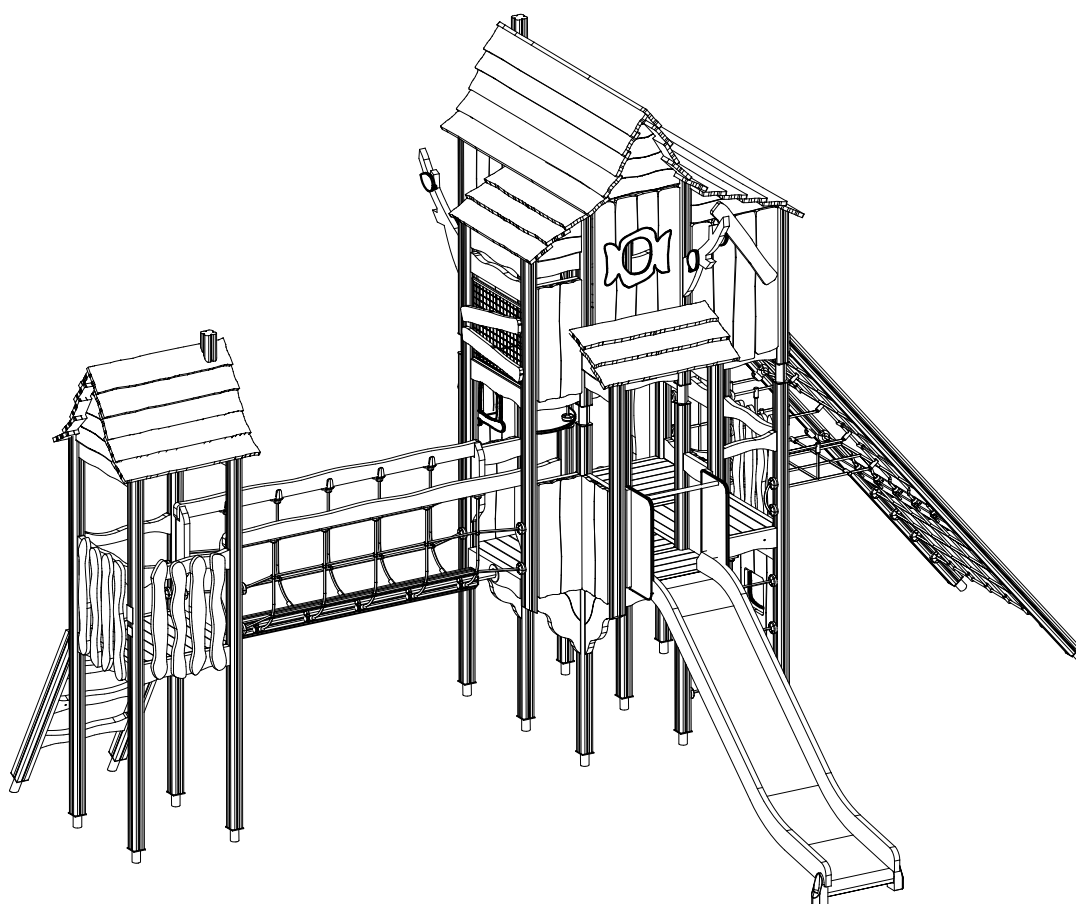

LAPPSET®

FLORA

ASENNUSOHJE
MONTERINGSANSVISNING
INSTALLATION INSTRUCTION
AUFBAUANLEITUNG
NOTICE D'INSTALLATION

DATE: 25.4.2024

175527M

DATE: 11.10.2022

702286  65x65	PCS 1	702339  118x78	PCS 1	705211  45x145x715	PCS 41	705214  45x145x724	PCS 5	705227  	PCS 1	705230  	PCS 2
705238  93x93x2846	PCS 4	705258  	PCS 8	705270  	PCS 1	705308  	PCS 1	705507  	PCS 2	705511  	PCS 8
706443  32x45x702	PCS 2	708437  	PCS 1	708709  32x400x840	PCS 2	708746  45x120x724	PCS 3	708761  	PCS 1	708767  45x145x1525	PCS 1
708817  93x93x2450	PCS 9	708876  93x93x3660	PCS 2	708884  45x374x560	PCS 2	708885  45x374x560	PCS 2	708901  	PCS 1	708903  	PCS 1
708905  93x93x1846	PCS 2	708906  45x143x363	PCS 8	708970  	PCS 1	709050  93x93x2730	PCS 2	709051  20x390x830	PCS 1	709062  28x120x800	PCS 5
711370  93x93x1546	PCS 6	711371  93x93x1200	PCS 3	711505  	PCS 1	711506  	PCS 3	711509  	PCS 1	711510  	PCS 6
711520  	PCS 2	711528  	PCS 2	711541  	PCS 2	711545  	PCS 2	711547  	PCS 1	711551  	PCS 1