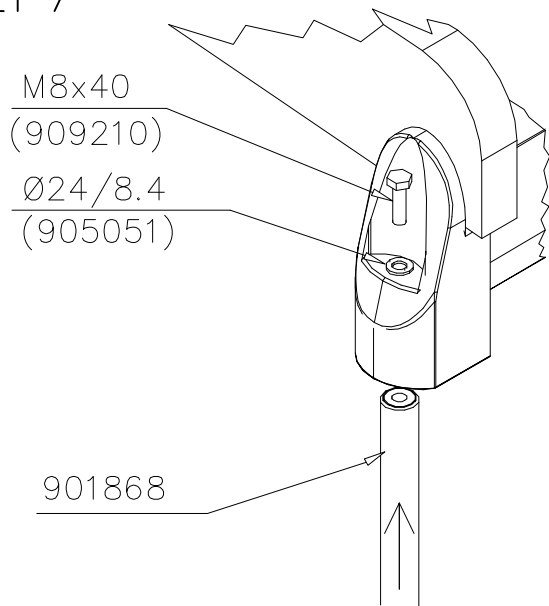

LAPPSET

DEEP FOUNDATION

705308

DATE: 6.10.2023

4(5)

○ 707133	PCS	○ 901868	PCS	○ 901879	PCS	⑥ 909210	PCS	⑦ 905051	PCS	⑧ 980128	PCS
	1		2		2		4		4		6
10x80x745		Ø30x598				M8x40		Ø24/8.4		Ø7x40	

DET 6

Insert sheet metal IN to the plastic cover.

DET 7

DET 8

① 709011	PCS	② 706443	PCS
	1		2
32x95x502		32x95x702	
③ 708988 -303	PCS	④ 708990 -303	PCS
	1		1
Ø16x1100		Ø16x795	
⑤ 708991 -303	PCS	⑥ 708950 -707	PCS
	2		1
Ø16x575		15x750x750	
⑦ 708951 -707	PCS	⑧ 902270	PCS
	1		8
Ø650x15		Ø5x50	
⑨ 980123	PCS	⑩ 901302	PCS
	8		4
Ø7x60		Ø20/10.5x2	
⑪ 980150	PCS	⑫ 909863	PCS
	8		8
M8		M8x65	
⑬ 900240	PCS	⑭ 980128	PCS
	9		5
Ø8x70		Ø7x40	

DET 1

DET 2

DET 3

DET 4

DET 5

DET 6

DET 7

Ø7x40
(980128)