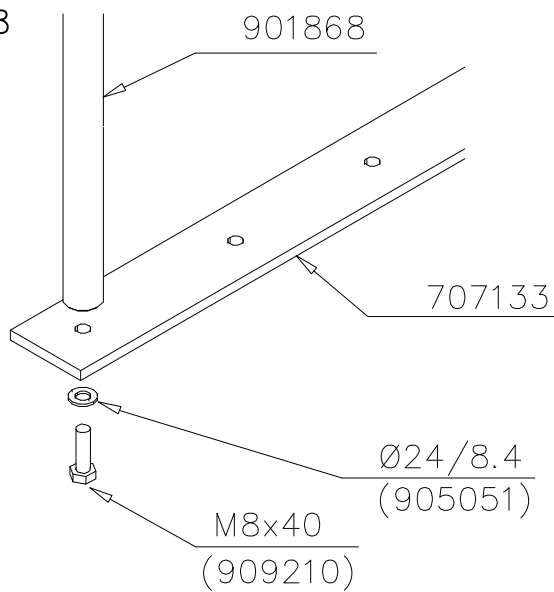

LAPPSET

DEEP FOUNDATION

705308

DATE: 6.10.2023

4(5)

○ 707133	PCS	○ 901868	PCS	○ 901879	PCS	⑥ 909210	PCS	⑦ 905051	PCS	⑧ 980128	PCS
	1		2		2		4		4		6
10x80x745		Ø30x598				M8x40		Ø24/8.4		Ø7x40	

DET 6

Insert sheet metal IN to the plastic cover.

DET 7

DET 8

① 709011	PCS	② 706443	PCS
	1		2
32x95x502		32x95x702	
③ 708988 -303	PCS	④ 708990 -303	PCS
	1		1
Ø16x1100		Ø16x795	
⑤ 708991 -303	PCS	⑥ 708950 -707	PCS
	2		1
Ø16x575		15x750x750	
⑦ 708951 -707	PCS	⑧ 902270	PCS
	1		8
Ø650x15		Ø5x50	
⑨ 980123	PCS	⑩ 901302	PCS
	8		4
Ø7x60		Ø20/10.5x2	
⑪ 980150	PCS	⑫ 909863	PCS
	8		8
M8		M8x65	
⑬ 900240	PCS	⑭ 980128	PCS
	9		5
Ø8x70		Ø7x40	

DET 1

DET 2

DET 3

DET 4

DET 5

DET 6

DET 7

Ø7x40
(980128)