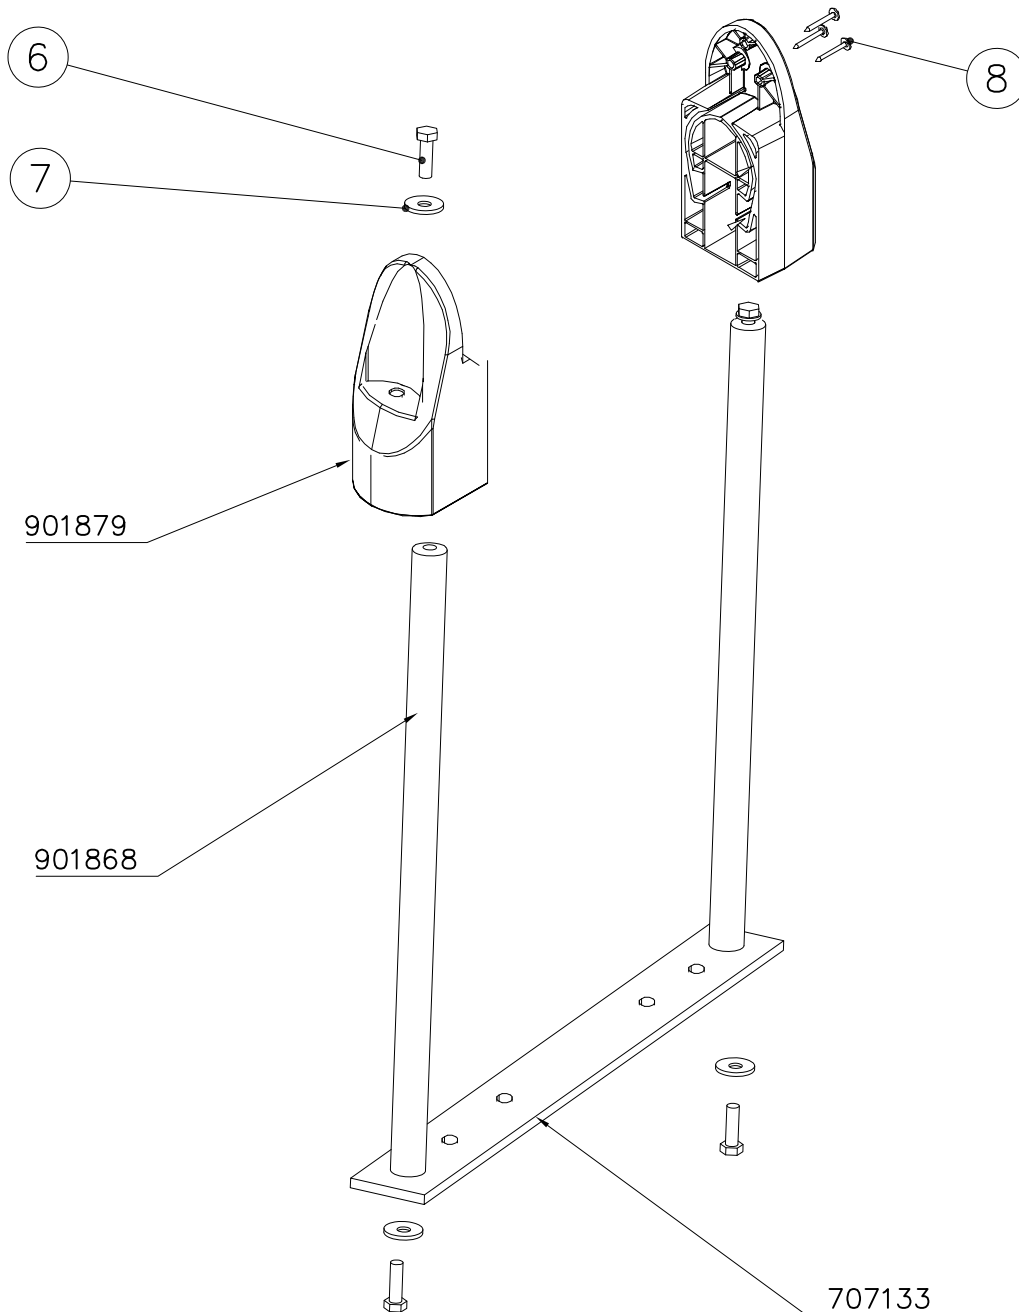

LAPPSET

DEEP FOUNDATION

705308

DATE: 6.10.2023

4(5)

○ 707133	PCS	○ 901868	PCS	○ 901879	PCS	⑥ 909210	PCS	⑦ 905051	PCS	⑧ 980128	PCS
	1		2		2		4		4		6
10x80x745		Ø30x598				M8x40		Ø24/8.4		Ø7x40	

DET 6

Insert sheet metal IN to the plastic cover.

DET 7

DET 8

① 709011	PCS	② 706443	PCS
	1		2
32x95x502		32x95x702	
③ 708988 -303	PCS	④ 708990 -303	PCS
	1		1
Ø16x1100		Ø16x795	
⑤ 708991 -303	PCS	⑥ 708950 -707	PCS
	2		1
Ø16x575		15x750x750	
⑦ 708951 -707	PCS	⑧ 902270	PCS
	1		8
Ø650x15		Ø5x50	
⑨ 980123	PCS	⑩ 901302	PCS
	8		4
Ø7x60		Ø20/10.5x2	
⑪ 980150	PCS	⑫ 909863	PCS
	8		8
M8		M8x65	
⑬ 900240	PCS	⑭ 980128	PCS
	9		5
Ø8x70		Ø7x40	

DET 1

DET 2

DET 3

DET 4

DET 5

DET 6

DET 7

Ø7x40
(980128)