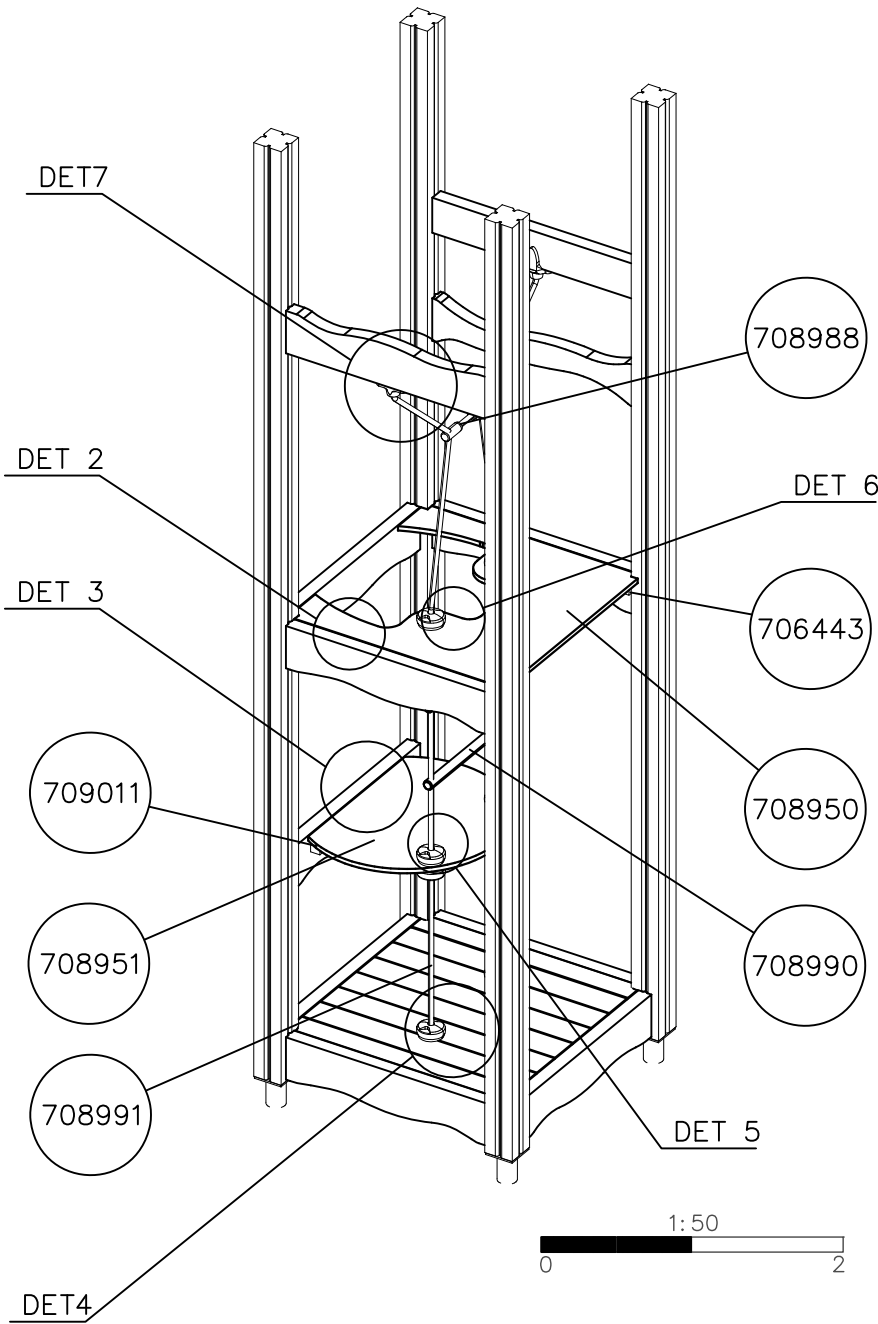

LAPPSET

DEEP FOUNDATION

705308

DATE: 6.10.2023

4(5)

○ 707133	PCS	○ 901868	PCS	○ 901879	PCS	⑥ 909210	PCS	⑦ 905051	PCS	⑧ 980128	PCS
	1		2		2		4		4		6
10x80x745		Ø30x598				M8x40		Ø24/8.4		Ø7x40	

DET 6

Insert sheet metal IN to the plastic cover.

DET 7

DET 8

① 709011	PCS	② 706443	PCS
	1		2
32x95x502		32x95x702	
③ 708988 -303	PCS	④ 708990 -303	PCS
	1		1
Ø16x1100		Ø16x795	
⑤ 708991 -303	PCS	⑥ 708950 -707	PCS
	2		1
Ø16x575		15x750x750	
⑦ 708951 -707	PCS	⑧ 902270	PCS
	1		8
Ø650x15		Ø5x50	
⑨ 980123	PCS	⑩ 901302	PCS
	8		4
Ø7x60		Ø20/10.5x2	
⑪ 980150	PCS	⑫ 909863	PCS
	8		8
M8		M8x65	
⑬ 900240	PCS	⑭ 980128	PCS
	9		5
Ø8x70		Ø7x40	

DET 1

DET 2

DET 3

DET 4

DET 5

DET 6

DET 7

Ø7x40
(980128)

Ø7x60
(980123)

① 708879	PCS	② 903093	PCS
	1		12
705x940		Ø8x90	
③ 980123	PCS	④ 980128	PCS
	2		1
Ø7x60		Ø7x40	
	PCS		PCS
	PCS		PCS

DET 1

DET 2

①	909511	PCS	②	909519	PCS
		1			1
③	909637	PCS	④	909638	PCS
		4			8
	M10			Ø20/10.5	
⑤	909639	PCS			PCS
		4			
	M10x25				
		PCS			PCS
		PCS			PCS
		PCS			PCS
		PCS			PCS
		PCS			PCS