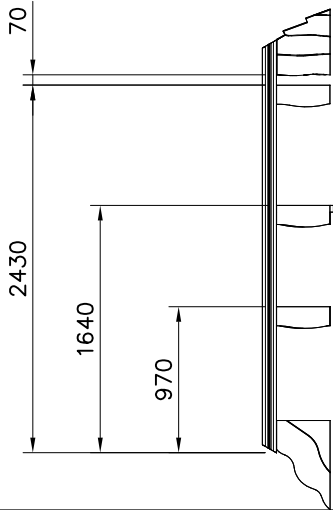

DATE: 25.4.2024

1:50

(A)