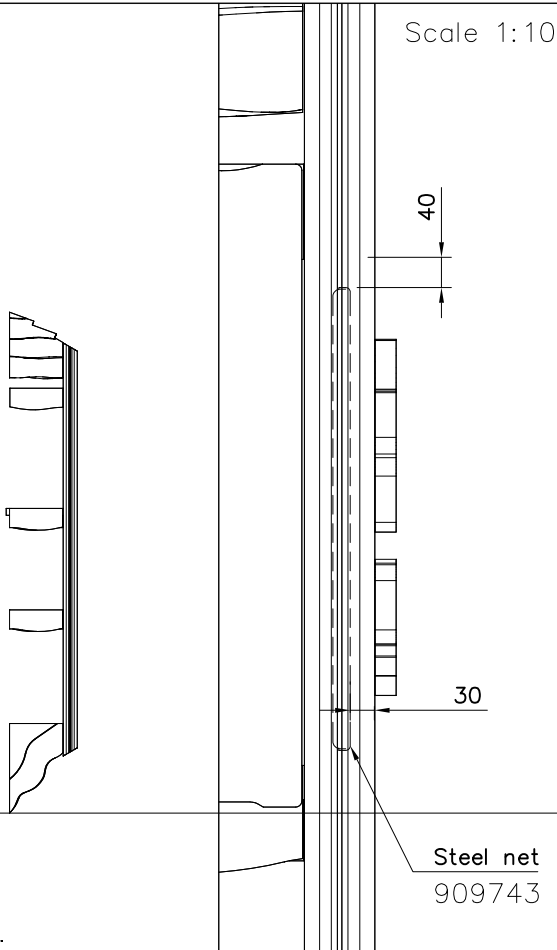

DATE: 25.4.2024

1:50

(A)

(B)

(C)

(D)