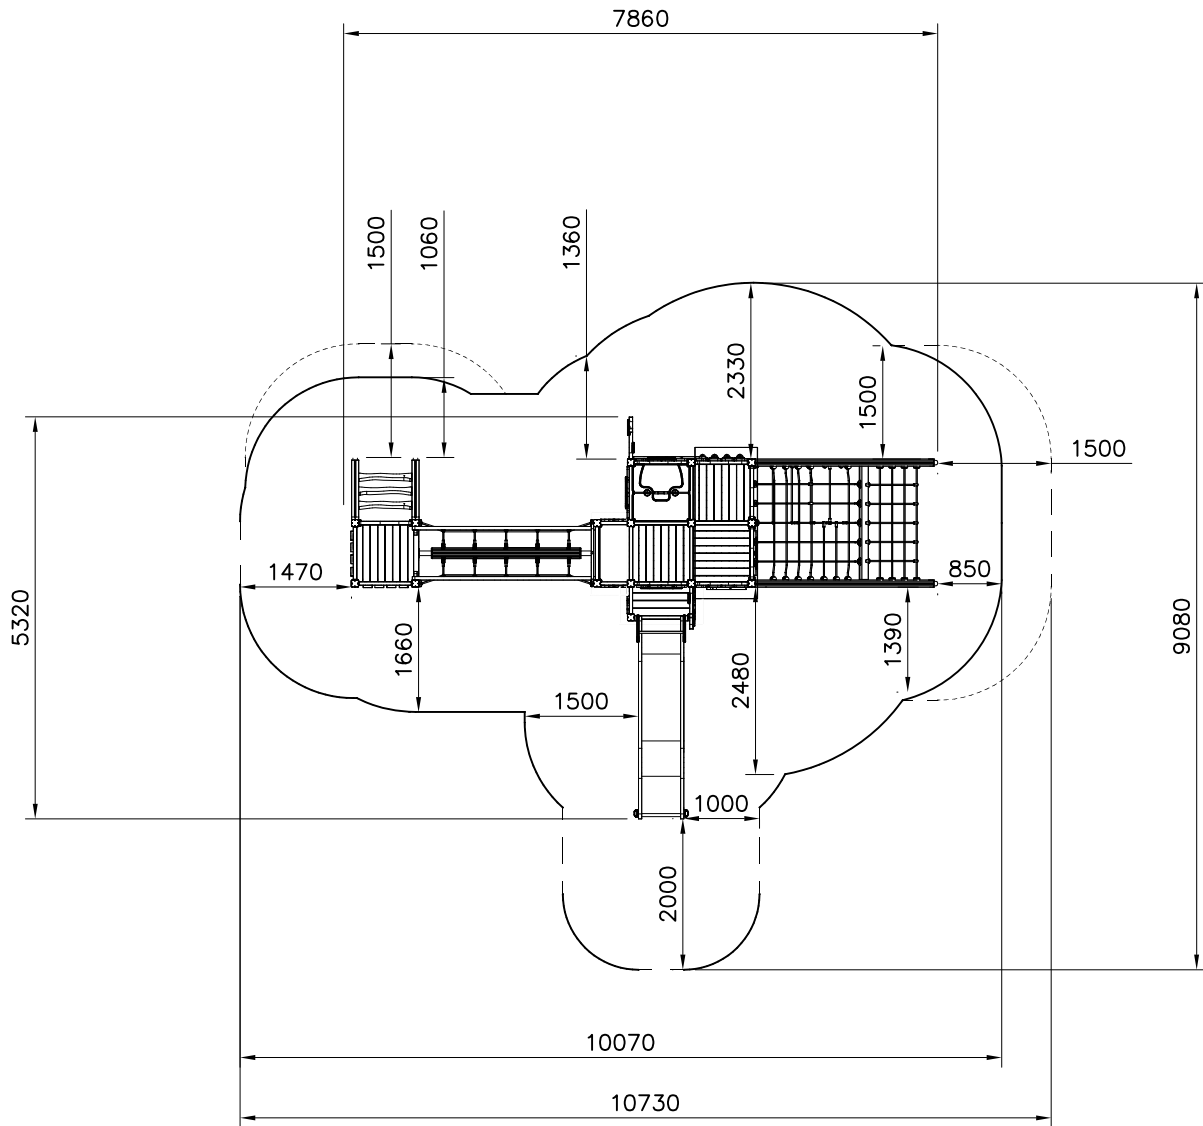

- EN/AS Impact Area 56.1 m²
- - - Falling Space 60.8 m²
- Max Falling Height 2880 mm

<p>DET 1</p>  <p>NOTE: Walls contain floor boom 706891. HUOM: Seinät sisältävät lattia puomin 706891.</p>	<p>DET 2</p>  <p>Ø24/8.4 8x100 8x130</p>	<p>DET 3</p>  <p>NOTE: Walls contain floor boom 705211. HUOM: Seinät sisältävät lattia puomin 705211.</p>	<p>DET 4</p>  <p>Ø8x90 (903093)</p>
<p>DET 5</p>  <p>4.5x70</p>	<p>DET 6</p>  <p>Ø4x40 708710</p>	<p>DET 7</p>  <p>FINE DRILL Ø5mm Ø5x50</p>	<p>DET 8</p>  <p>Ø8x90 (903093)</p>
<p>DET 9</p>  <p>Ø8x90 (903093)</p>	<p>DET 10</p>  <p>905104 909491</p>	<p>DET 11</p>  <p>7x40 Ø16/8.4</p>	<p>DET 12</p>  <p>Ø5x60</p>
<p>DET 13</p>  <p>Line up edges ~150</p>	<p>DET 14</p>  <p>Line up edges ~100</p>	<p>DET 15</p>  <p>Ø8x90 903093</p>	<p>DET 16</p>  <p>Ø7x40 (980128) Ø7x60 (980123)</p>
<p>DET 17</p>  <p>Ø5x60</p>	<p>DET 18</p>  <p>Ø4x35</p>	<p>DET 19</p>  <p>Ø7x60 709051</p>	<p>DET 20</p>  <p>Ø7x60</p>