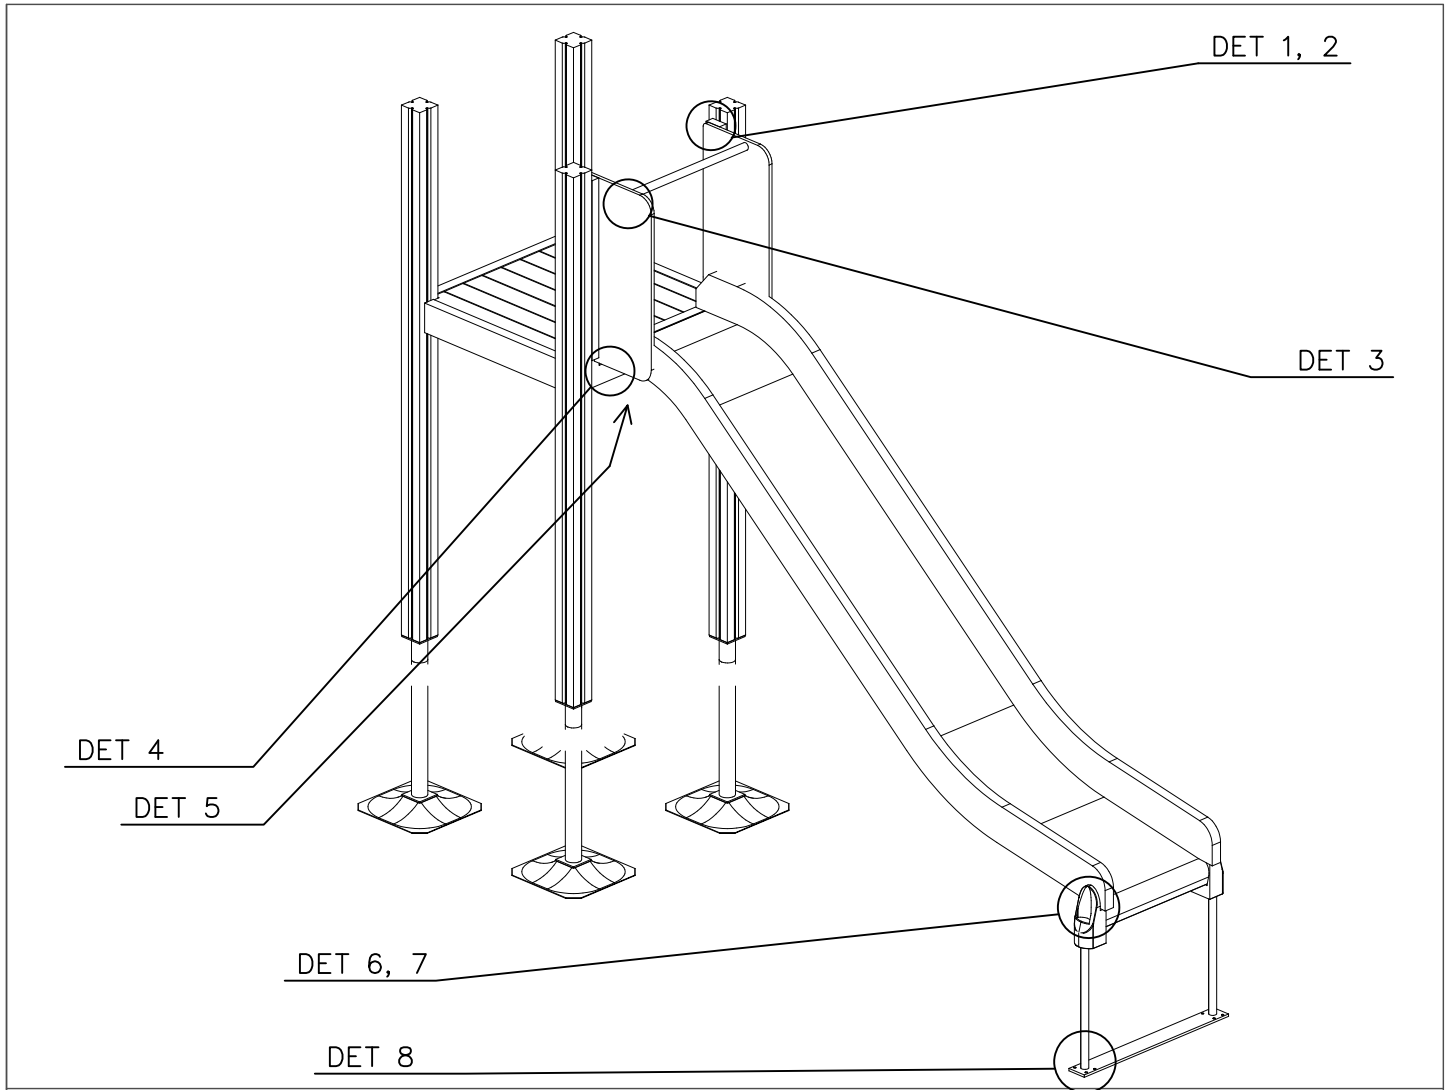

SLIDE WOOD

DATE: 22.5.2015

1(1)

LAPPSET®
DEEP FOUNDATION

705308

DATE: 6.10.2023

1(5)

SLIDE OPTIONS