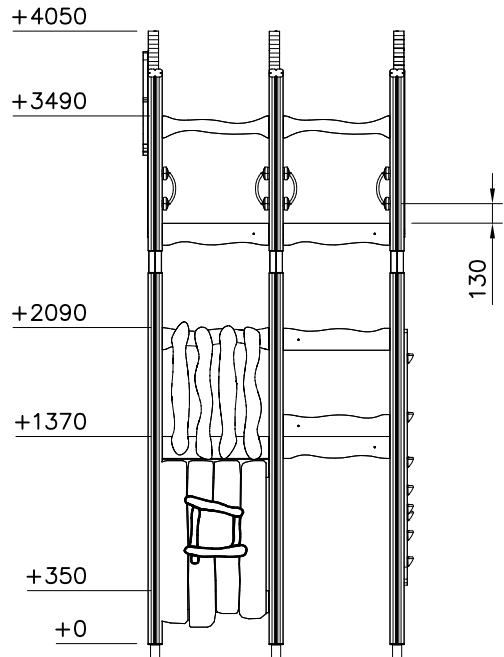

DATE: 25.4.2024

1:50

A

B

C

D