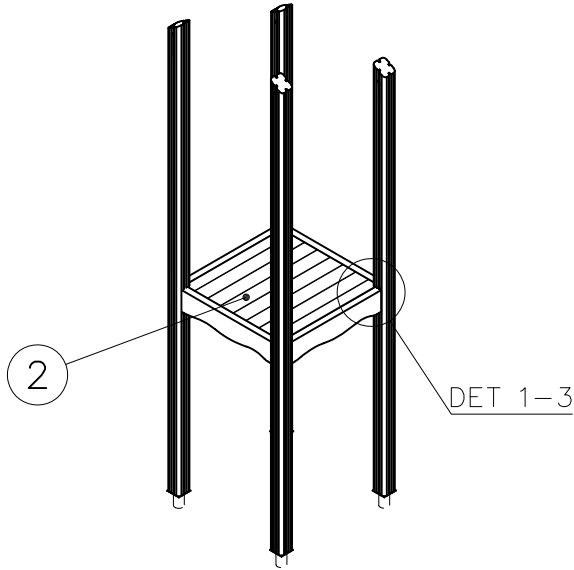

DET 1

① 705510	PCS	② 900240	PCS
	1		4
		Ø8x70	
	PCS		PCS
	PCS		PCS
	PCS		PCS
	PCS		PCS
	PCS		PCS
	PCS		PCS
	PCS		PCS

DET 1

DET 2

LAPPSET®
BETON FOUNDATION

FOOT

DATE: 27.10.2015

1(1)

② 905104	PCS		PCS
	4		
 M10	PCS		PCS

905104

① 706443	PCS	② 705257	PCS
	2		1
32x45x702		32x750x750	
③ 900240	PCS	④ 980101	PCS
	6		8
Ø8x70		Ø4.5x70	
	PCS		PCS
	PCS		PCS

DET 1

DET 2

DET 3