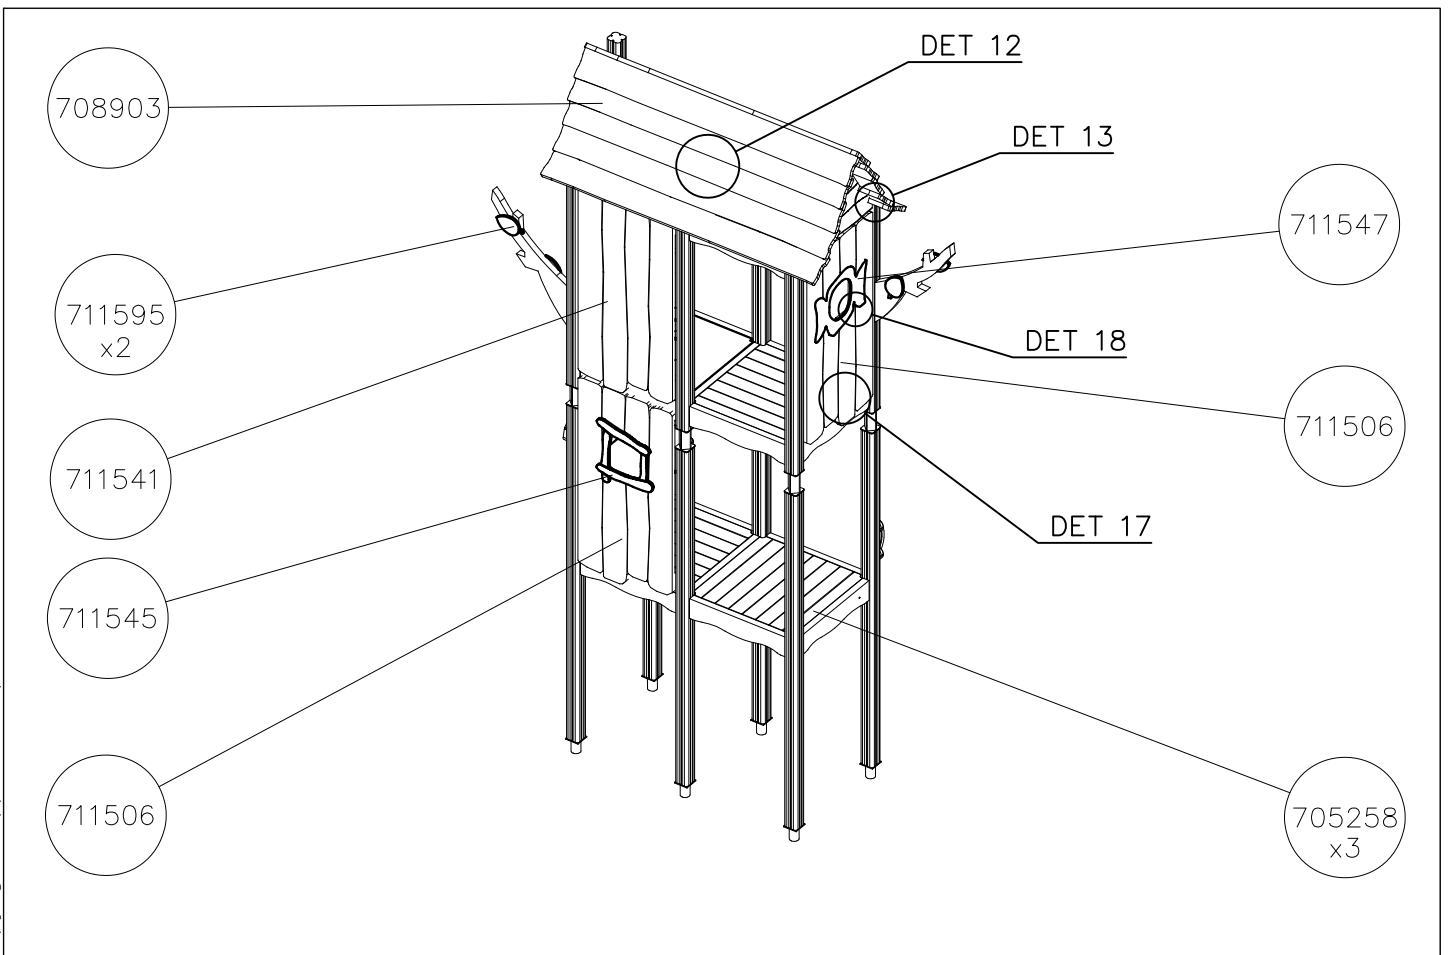

DATE: 25.4.2024

Note! From bottom of the post to the top of the part.