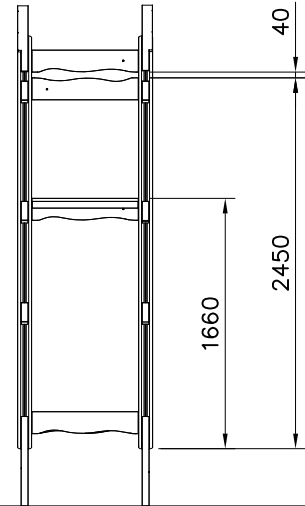

DATE: 25.4.2024

1:50

(A)

(B)

(C)

(D)