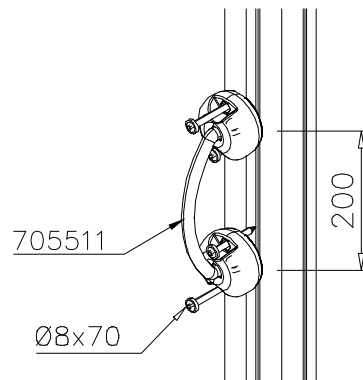

DET 1

DET 2

DET 3

DET 4

DET 5

DET 6

DET 7

Ø7x40
(980128)

Ø7x60
(980123)

① 708879	PCS	② 903093	PCS
	1		12
705x940		Ø8x90	
③ 980123	PCS	④ 980128	PCS
	2		1
Ø7x60		Ø7x40	
	PCS		PCS
	PCS		PCS

DET 1

DET 2

①	909511	PCS	②	909519	PCS
		1			1
③	909637	PCS	④	909638	PCS
		4			8
	M10			Ø20/10.5	
⑤	909639	PCS			PCS
		4			
	M10x25				
		PCS			PCS
		PCS			PCS
		PCS			PCS
		PCS			PCS
		PCS			PCS

DET 1

① 705510	PCS	② 900240	PCS
	1		4
		Ø8x70	
	PCS		PCS
	PCS		PCS
	PCS		PCS
	PCS		PCS
	PCS		PCS
	PCS		PCS
	PCS		PCS

DET 1

DET 2

LAPPSET®
BETON FOUNDATION

FOOT

DATE: 27.10.2015

1(1)

② 905104	PCS		PCS
	4		
 M10	PCS		PCS

905104

① 706443	PCS	② 705257	PCS
	2		1
32x45x702		32x750x750	
③ 900240	PCS	④ 980101	PCS
	6		8
Ø8x70		Ø4.5x70	
	PCS		PCS
	PCS		PCS

DET 1

DET 2

DET 3