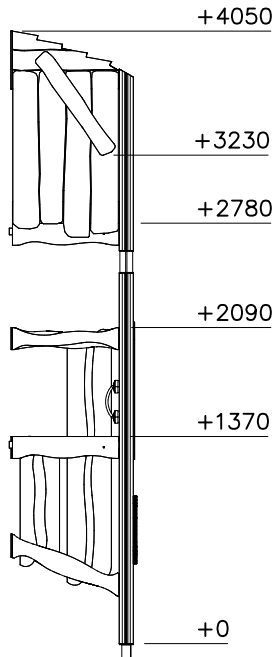

DATE: 25.4.2024

1:50

A