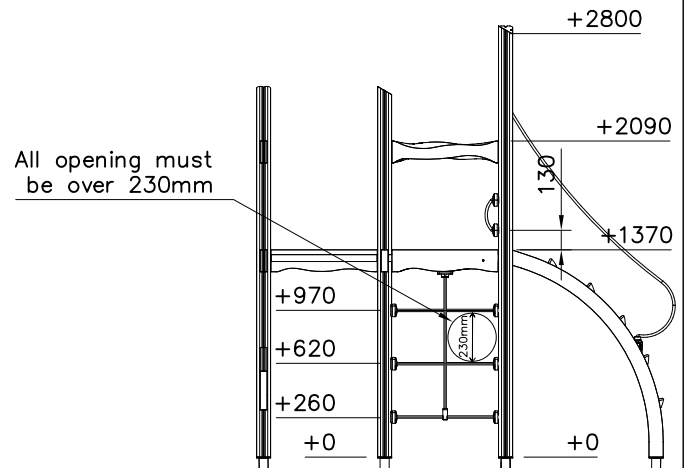

EN/AS Impact Area 66 m²

Grid size = 1000 mm

- EN/AS Impact Area 66 m²
- - - Falling Space 66.3 m²
- Max Falling Height 1970 mm

<p>DET 1</p>	<p>DET 2</p> <p>NOTE: Walls contain floor boom 705211. HUOM: Seinät sisältävät lattia puomin 705211.</p>	<p>DET 3</p>	<p>DET 4</p>
<p>DET 5</p>	<p>DET 6</p>	<p>DET 7</p>	<p>DET 8</p>
<p>DET 9</p>	<p>DET 10</p>	<p>DET 11</p>	<p>DET 12</p>
<p>DET 13</p>	<p>DET 14</p>	<p>DET 15</p>	<p>DET 16</p>
<p>DET 17</p>	<p>DET 18</p>		

(B)

(C)

(D)

Max falling height 1970mm

① 705210	PCS	② 903093	PCS
	1		8
		Ø8x90	
	PCS		PCS
	PCS		PCS
	PCS		PCS
	PCS		PCS
	PCS		PCS

① 705510	PCS	② 900240	PCS
	1		4
		Ø8x70	
	PCS		PCS
	PCS		PCS
	PCS		PCS
	PCS		PCS
	PCS		PCS
	PCS		PCS
	PCS		PCS
	PCS		PCS

DET 1

DET 2

① 708473	PCS	② 980110	PCS
	1		4
		Ø4x35	
	PCS		PCS
	PCS		PCS
	PCS		PCS
	PCS		PCS

①	909511	PCS	②	909519	PCS
		1			1
③	909637	PCS	④	909638	PCS
		4			8
	M10			Ø20/10.5	
⑤	909639	PCS			PCS
		4			
	M10x25				
		PCS			PCS
		PCS			PCS
		PCS			PCS
		PCS			PCS
		PCS			PCS