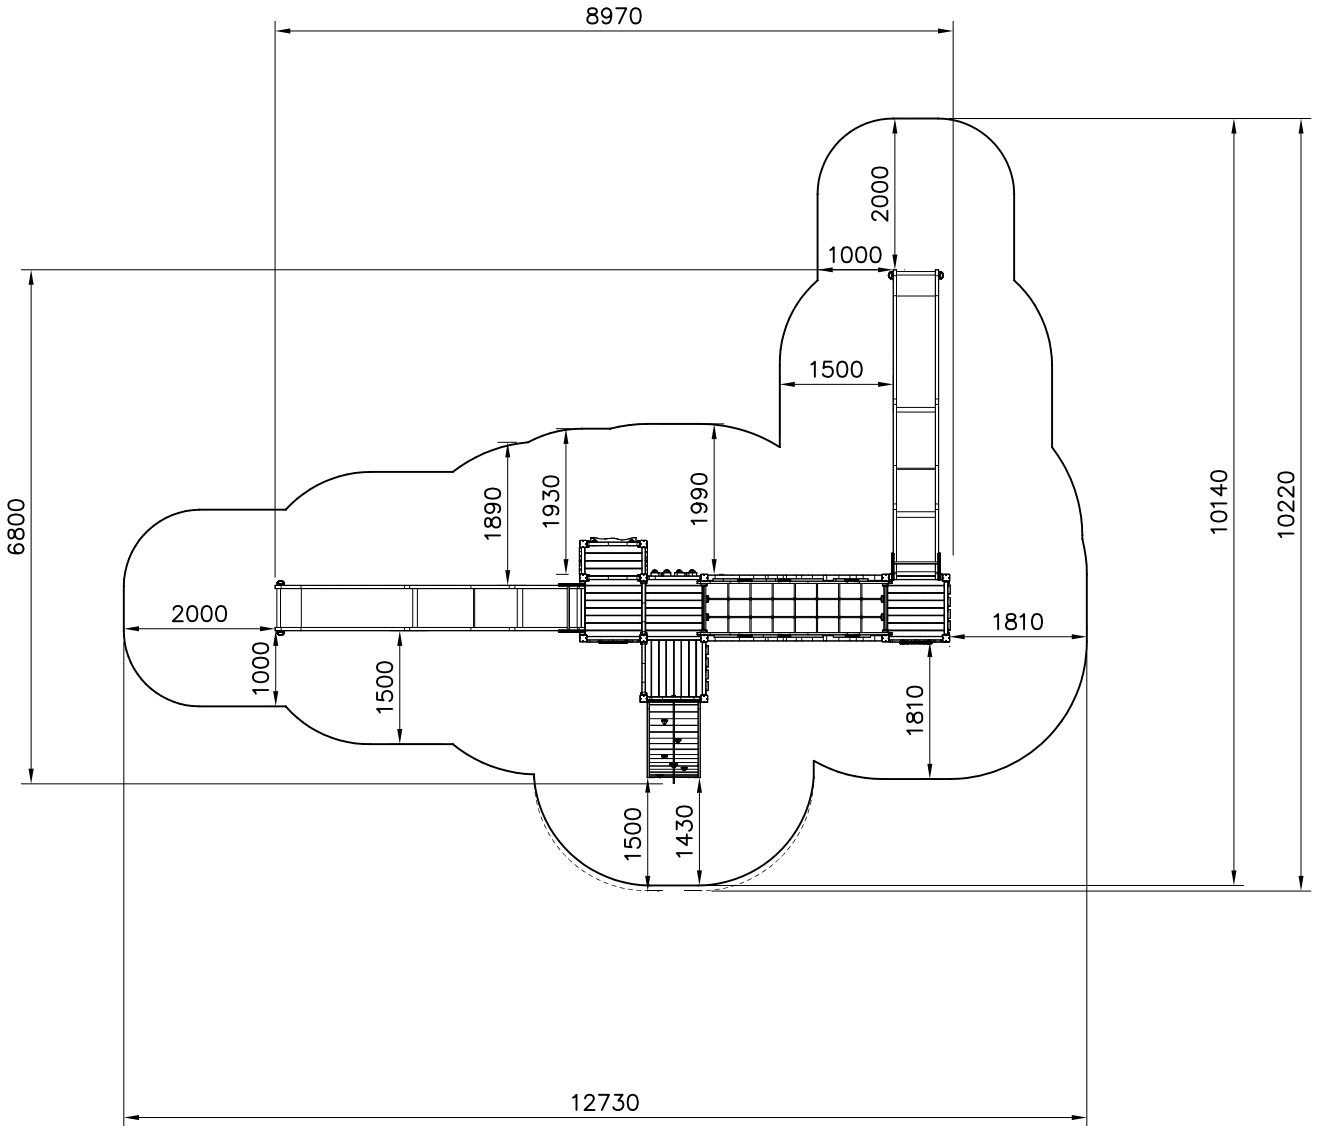

LAPPSET®

FLORA

ASENNUSOHJE
MONTERINGSANSVISNING
INSTALLATION INSTRUCTION
AUFBAUANLEITUNG
NOTICE D'INSTALLATION

DATE: 24.4.2023

175525M

DATE: 24.4.2023

702286  65x65	PCS 1	702339  118x78	PCS 1	705211-001  45x145x724	PCS 19	705214-001  45x145x724	PCS 4	705220-001  93x93x2446	PCS 2	705230-001  	PCS 2
705236-001  93x93x3138	PCS 8	705238-001  93x93x2846	PCS 2	705258-001  	PCS 4	705270-001  	PCS 1	705375-001  	PCS 1	705506-001  	PCS 1
705511  	PCS 8	708709-001  32x400x840	PCS 1	708746-001  45x120x724	PCS 1	708884-001  45x374x560	PCS 1	708885-001  45x374x560	PCS 1	708901-001  	PCS 2
708906-001  45x143x363	PCS 2	709052-001  93x93x1716	PCS 2	709649-303  Ø16x705	PCS 2	711502-001  	PCS 1	711505  	PCS 1	711506-001  	PCS 2
711507  	PCS 1	711509  	PCS 1	711510-001  	PCS 2	711512-001  	PCS 1	711528-001  	PCS 1	711545  	PCS 1
711586-001  	PCS 2	903093  Ø8x90	PCS 112	905104  M10	PCS 56	980101  Ø4.5x70	PCS 4	980114  Ø4x20	PCS 8		PCS
FOOT OPTIONS		909521  	PCS 14	701898  	PCS 14		PCS		PCS		PCS

EN/AS Impact Area 66 m²

Grid size = 1000 mm

- EN/AS Impact Area 66 m²
- - - Falling Space 66.3 m²
- Max Falling Height 1970 mm

<p>DET 1</p>	<p>DET 2</p> <p>NOTE: Walls contain floor boom 705211. HUOM: Seinät sisältävät lattia puomin 705211.</p>	<p>DET 3</p>	<p>DET 4</p>
<p>DET 5</p>	<p>DET 6</p>	<p>DET 7</p>	<p>DET 8</p>
<p>DET 9</p>	<p>DET 10</p>	<p>DET 11</p>	<p>DET 12</p>
<p>DET 13</p>	<p>DET 14</p>	<p>DET 15</p>	<p>DET 16</p>
<p>DET 17</p>	<p>DET 18</p>		