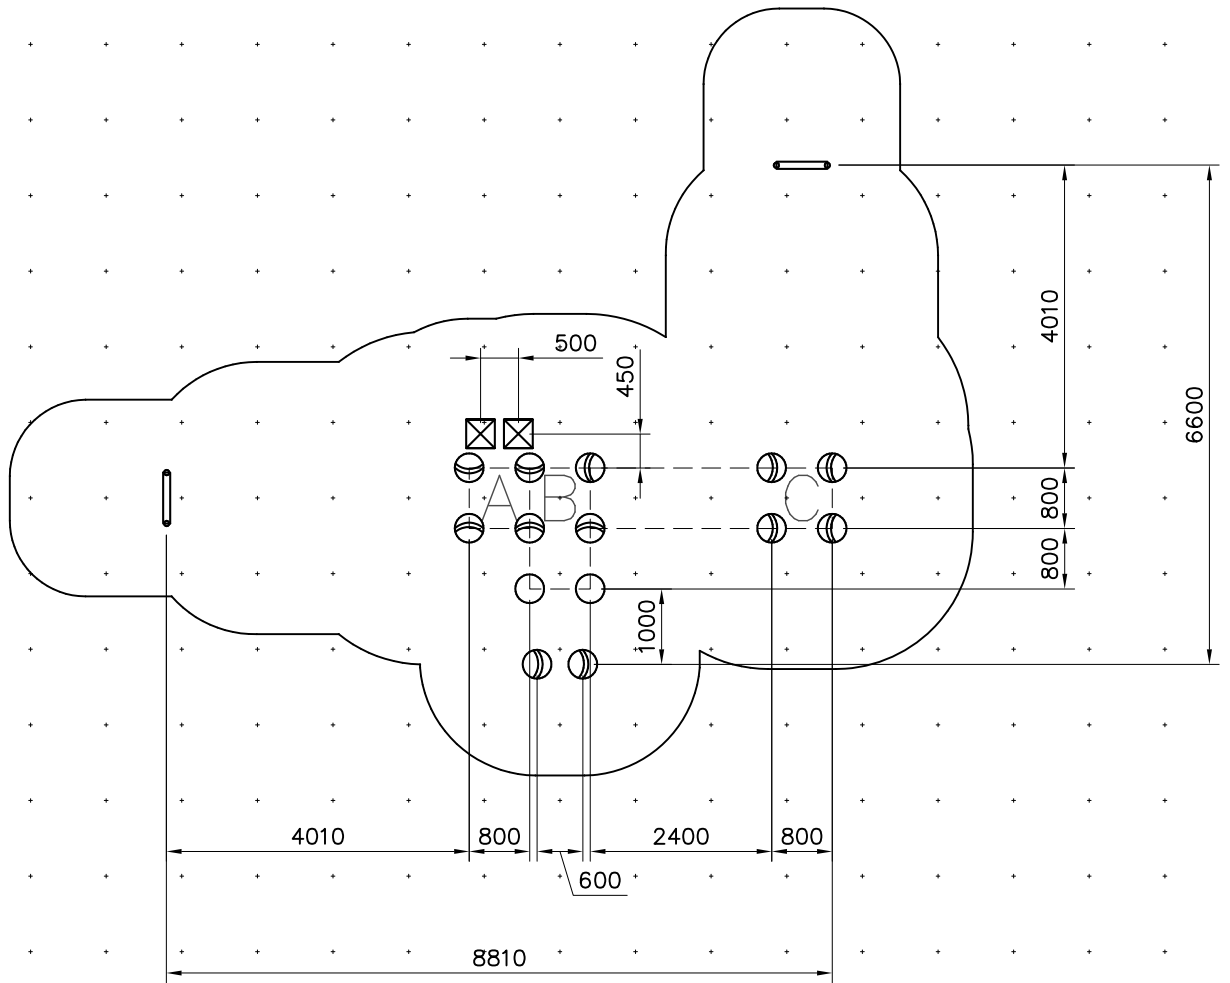

LAPPSET®

FLORA

ASENNUSOHJE
MONTERINGSANSVISNING
INSTALLATION INSTRUCTION
AUFBAUANLEITUNG
NOTICE D'INSTALLATION

DATE: 24.4.2023

175525M

DATE: 24.4.2023

702286  65x65	PCS 1	702339  118x78	PCS 1	705211-001  45x145x724	PCS 19	705214-001  45x145x724	PCS 4	705220-001  93x93x2446	PCS 2	705230-001  	PCS 2
705236-001  93x93x3138	PCS 8	705238-001  93x93x2846	PCS 2	705258-001  	PCS 4	705270-001  	PCS 1	705375-001  	PCS 1	705506-001  	PCS 1
705511  	PCS 8	708709-001  32x400x840	PCS 1	708746-001  45x120x724	PCS 1	708884-001  45x374x560	PCS 1	708885-001  45x374x560	PCS 1	708901-001  	PCS 2
708906-001  45x143x363	PCS 2	709052-001  93x93x1716	PCS 2	709649-303  Ø16x705	PCS 2	711502-001  	PCS 1	711505  	PCS 1	711506-001  	PCS 2
711507  	PCS 1	711509  	PCS 1	711510-001  	PCS 2	711512-001  	PCS 1	711528-001  	PCS 1	711545  	PCS 1
711586-001  	PCS 2	903093  Ø8x90	PCS 112	905104  M10	PCS 56	980101  Ø4.5x70	PCS 4	980114  Ø4x20	PCS 8		PCS
FOOT OPTIONS		909521  	PCS 14	701898  	PCS 14		PCS		PCS		PCS

EN/AS Impact Area 66 m²

Grid size = 1000 mm

- EN/AS Impact Area 66 m²
- - - Falling Space 66.3 m²
- Max Falling Height 1970 mm

<p>DET 1</p>	<p>DET 2</p> <p>NOTE: Walls contain floor boom 705211. HUOM: Seinät sisältävät lattia puomin 705211.</p>	<p>DET 3</p>	<p>DET 4</p>
<p>DET 5</p>	<p>DET 6</p>	<p>DET 7</p>	<p>DET 8</p>
<p>DET 9</p>	<p>DET 10</p>	<p>DET 11</p>	<p>DET 12</p>
<p>DET 13</p>	<p>DET 14</p>	<p>DET 15</p>	<p>DET 16</p>
<p>DET 17</p>	<p>DET 18</p>		

(B)

(C)

(D)

Max falling height 1970mm

① 705210	PCS	② 903093	PCS
	1		8
		Ø8x90	
	PCS		PCS
	PCS		PCS
	PCS		PCS
	PCS		PCS
	PCS		PCS

① 705510	PCS	② 900240	PCS
	1		4
		Ø8x70	
	PCS		PCS
	PCS		PCS
	PCS		PCS
	PCS		PCS
	PCS		PCS
	PCS		PCS
	PCS		PCS
	PCS		PCS

DET 1

DET 2

① 708473	PCS	② 980110	PCS
	1		4
		Ø4x35	
	PCS		PCS
	PCS		PCS
	PCS		PCS
	PCS		PCS

①	909511	PCS	②	909519	PCS
		1			1
③	909637	PCS	④	909638	PCS
		4			8
	M10			Ø20/10.5	
⑤	909639	PCS			PCS
		4			
	M10x25				
		PCS			PCS
		PCS			PCS
		PCS			PCS
		PCS			PCS
		PCS			PCS