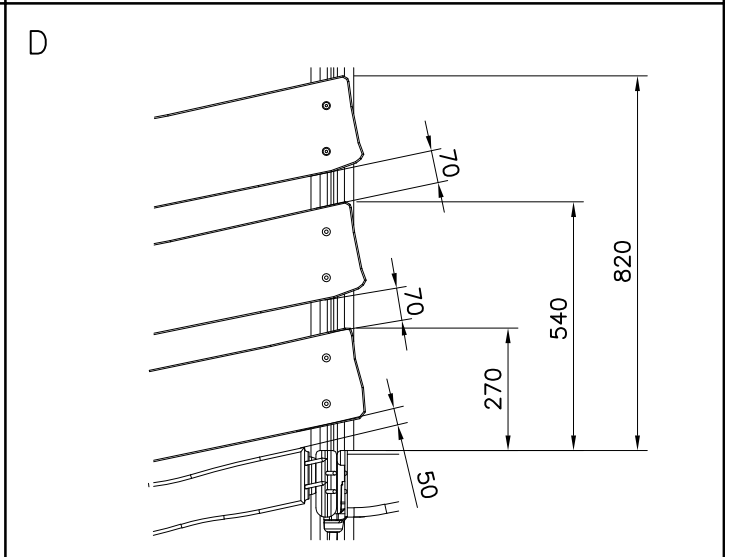

EN/AS Impact Area 66 m²

Grid size = 1000 mm

- EN/AS Impact Area 66 m²
- - - Falling Space 66.3 m²
- Max Falling Height 1970 mm

<p>DET 1</p>	<p>DET 2</p> <p>NOTE: Walls contain floor boom 705211. HUOM: Seinät sisältävät lattia puomin 705211.</p>	<p>DET 3</p>	<p>DET 4</p>
<p>DET 5</p>	<p>DET 6</p>	<p>DET 7</p>	<p>DET 8</p>
<p>DET 9</p>	<p>DET 10</p>	<p>DET 11</p>	<p>DET 12</p>
<p>DET 13</p>	<p>DET 14</p>	<p>DET 15</p>	<p>DET 16</p>
<p>DET 17</p>	<p>DET 18</p>		

(B)

(C)

(D)

Max falling height 1970mm

① 705210	PCS	② 903093	PCS
	1		8
		Ø8x90	
	PCS		PCS
	PCS		PCS
	PCS		PCS
	PCS		PCS
	PCS		PCS

① 705510	PCS	② 900240	PCS
	1		4
		Ø8x70	
	PCS		PCS
	PCS		PCS
	PCS		PCS
	PCS		PCS
	PCS		PCS
	PCS		PCS
	PCS		PCS
	PCS		PCS

DET 1

DET 2

① 708473	PCS	② 980110	PCS
	1		4
		Ø4x35	
	PCS		PCS
	PCS		PCS
	PCS		PCS
	PCS		PCS

①	909511	PCS	②	909519	PCS
		1			1
③	909637	PCS	④	909638	PCS
		4			8
	M10			Ø20/10.5	
⑤	909639	PCS			PCS
		4			
	M10x25				
		PCS			PCS
		PCS			PCS
		PCS			PCS
		PCS			PCS
		PCS			PCS