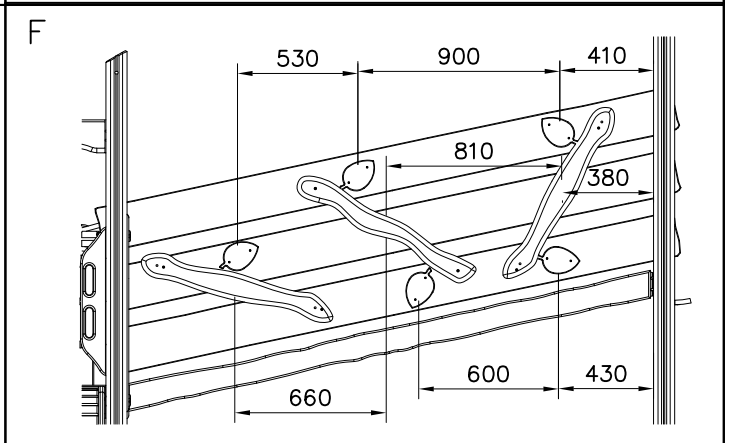

LAPPSET®

FLORA

ASENNUSOHJE
MONTERINGSANSVISNING
INSTALLATION INSTRUCTION
AUFBAUANLEITUNG
NOTICE D'INSTALLATION

DATE: 24.4.2023

175525M

DATE: 24.4.2023

702286  65x65	PCS 1	702339  118x78	PCS 1	705211-001  45x145x724	PCS 19	705214-001  45x145x724	PCS 4	705220-001  93x93x2446	PCS 2	705230-001  	PCS 2
705236-001  93x93x3138	PCS 8	705238-001  93x93x2846	PCS 2	705258-001  	PCS 4	705270-001  	PCS 1	705375-001  	PCS 1	705506-001  	PCS 1
705511  	PCS 8	708709-001  32x400x840	PCS 1	708746-001  45x120x724	PCS 1	708884-001  45x374x560	PCS 1	708885-001  45x374x560	PCS 1	708901-001  	PCS 2
708906-001  45x143x363	PCS 2	709052-001  93x93x1716	PCS 2	709649-303  Ø16x705	PCS 2	711502-001  	PCS 1	711505  	PCS 1	711506-001  	PCS 2
711507  	PCS 1	711509  	PCS 1	711510-001  	PCS 2	711512-001  	PCS 1	711528-001  	PCS 1	711545  	PCS 1
711586-001  	PCS 2	903093  Ø8x90	PCS 112	905104  M10	PCS 56	980101  Ø4.5x70	PCS 4	980114  Ø4x20	PCS 8		PCS
FOOT OPTIONS		909521  	PCS 14	701898  	PCS 14		PCS		PCS		PCS

EN/AS Impact Area 66 m²

Grid size = 1000 mm

- EN/AS Impact Area 66 m²
- - - Falling Space 66.3 m²
- Max Falling Height 1970 mm

<p>DET 1</p>	<p>DET 2</p> <p>NOTE: Walls contain floor boom 705211. HUOM: Seinät sisältävät lattia puomin 705211.</p>	<p>DET 3</p>	<p>DET 4</p>
<p>DET 5</p>	<p>DET 6</p>	<p>DET 7</p>	<p>DET 8</p>
<p>DET 9</p>	<p>DET 10</p>	<p>DET 11</p>	<p>DET 12</p>
<p>DET 13</p>	<p>DET 14</p>	<p>DET 15</p>	<p>DET 16</p>
<p>DET 17</p>	<p>DET 18</p>		

(B)

(C)

(D)

Max falling height 1970mm

① 705210	PCS	② 903093	PCS
	1		8
		Ø8x90	
	PCS		PCS
	PCS		PCS
	PCS		PCS
	PCS		PCS
	PCS		PCS

① 705510	PCS	② 900240	PCS
	1		4
		Ø8x70	
	PCS		PCS
	PCS		PCS
	PCS		PCS
	PCS		PCS
	PCS		PCS
	PCS		PCS
	PCS		PCS
	PCS		PCS

DET 1

DET 2

① 708473	PCS	② 980110	PCS
	1		4
		Ø4x35	
	PCS		PCS
	PCS		PCS
	PCS		PCS
	PCS		PCS

①	909511	PCS	②	909519	PCS
		1			1
③	909637	PCS	④	909638	PCS
		4			8
	M10			Ø20/10.5	
⑤	909639	PCS			PCS
		4			
	M10x25				
		PCS			PCS
		PCS			PCS
		PCS			PCS
		PCS			PCS
		PCS			PCS