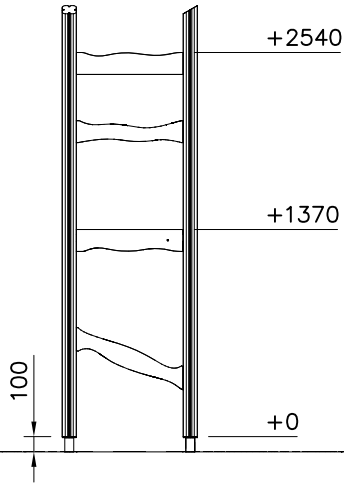

EN/AS Impact Area 66 m²

Grid size = 1000 mm

- EN/AS Impact Area 66 m²
- - - Falling Space 66.3 m²
- Max Falling Height 1970 mm

<p>DET 1</p>	<p>DET 2</p> <p>NOTE: Walls contain floor boom 705211. HUOM: Seinät sisältävät lattia puomin 705211.</p>	<p>DET 3</p>	<p>DET 4</p>
<p>DET 5</p>	<p>DET 6</p>	<p>DET 7</p>	<p>DET 8</p>
<p>DET 9</p>	<p>DET 10</p>	<p>DET 11</p>	<p>DET 12</p>
<p>DET 13</p>	<p>DET 14</p>	<p>DET 15</p>	<p>DET 16</p>
<p>DET 17</p>	<p>DET 18</p>		

(B)

(C)

(D)

Max falling height 1970mm

① 705210	PCS	② 903093	PCS
	1		8
		Ø8x90	
	PCS		PCS
	PCS		PCS
	PCS		PCS
	PCS		PCS
	PCS		PCS

① 705510	PCS	② 900240	PCS
	1		4
		Ø8x70	
	PCS		PCS
	PCS		PCS
	PCS		PCS
	PCS		PCS
	PCS		PCS
	PCS		PCS
	PCS		PCS
	PCS		PCS

DET 1

DET 2

① 708473	PCS	② 980110	PCS
	1		4
		Ø4x35	
	PCS		PCS
	PCS		PCS
	PCS		PCS
	PCS		PCS

①	909511	PCS	②	909519	PCS
		1			1
③	909637	PCS	④	909638	PCS
		4			8
	M10			Ø20/10.5	
⑤	909639	PCS			PCS
		4			
	M10x25				
		PCS			PCS
		PCS			PCS
		PCS			PCS
		PCS			PCS
		PCS			PCS