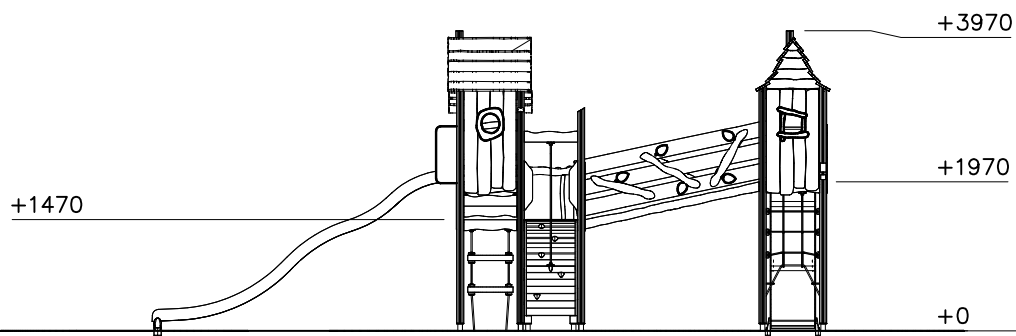

LAPPSET®

FLORA

ASENNUSOHJE
MONTERINGSANSVISNING
INSTALLATION INSTRUCTION
AUFBAUANLEITUNG
NOTICE D'INSTALLATION

DATE: 24.4.2023

175525M

DATE: 24.4.2023

702286  65x65	PCS 1	702339  118x78	PCS 1	705211-001  45x145x724	PCS 19	705214-001  45x145x724	PCS 4	705220-001  93x93x2446	PCS 2	705230-001  	PCS 2
705236-001  93x93x3138	PCS 8	705238-001  93x93x2846	PCS 2	705258-001  	PCS 4	705270-001  	PCS 1	705375-001  	PCS 1	705506-001  	PCS 1
705511  	PCS 8	708709-001  32x400x840	PCS 1	708746-001  45x120x724	PCS 1	708884-001  45x374x560	PCS 1	708885-001  45x374x560	PCS 1	708901-001  	PCS 2
708906-001  45x143x363	PCS 2	709052-001  93x93x1716	PCS 2	709649-303  Ø16x705	PCS 2	711502-001  	PCS 1	711505  	PCS 1	711506-001  	PCS 2
711507  	PCS 1	711509  	PCS 1	711510-001  	PCS 2	711512-001  	PCS 1	711528-001  	PCS 1	711545  	PCS 1
711586-001  	PCS 2	903093  Ø8x90	PCS 112	905104  M10	PCS 56	980101  Ø4.5x70	PCS 4	980114  Ø4x20	PCS 8		PCS
FOOT OPTIONS		909521  	PCS 14	701898  	PCS 14		PCS		PCS		PCS

EN/AS Impact Area 66 m²

Grid size = 1000 mm

- EN/AS Impact Area 66 m²
- - - Falling Space 66.3 m²
- Max Falling Height 1970 mm

<p>DET 1</p>	<p>DET 2</p> <p>NOTE: Walls contain floor boom 705211. HUOM: Seinät sisältävät lattia puomin 705211.</p>	<p>DET 3</p>	<p>DET 4</p>
<p>DET 5</p>	<p>DET 6</p>	<p>DET 7</p>	<p>DET 8</p>
<p>DET 9</p>	<p>DET 10</p>	<p>DET 11</p>	<p>DET 12</p>
<p>DET 13</p>	<p>DET 14</p>	<p>DET 15</p>	<p>DET 16</p>
<p>DET 17</p>	<p>DET 18</p>		

(B)

(C)

(D)

Max falling height 1970mm

① 705210	PCS	② 903093	PCS
	1		8
		Ø8x90	
	PCS		PCS
	PCS		PCS
	PCS		PCS
	PCS		PCS
	PCS		PCS

① 705510	PCS	② 900240	PCS
	1		4
		Ø8x70	
	PCS		PCS
	PCS		PCS
	PCS		PCS
	PCS		PCS
	PCS		PCS
	PCS		PCS
	PCS		PCS
	PCS		PCS