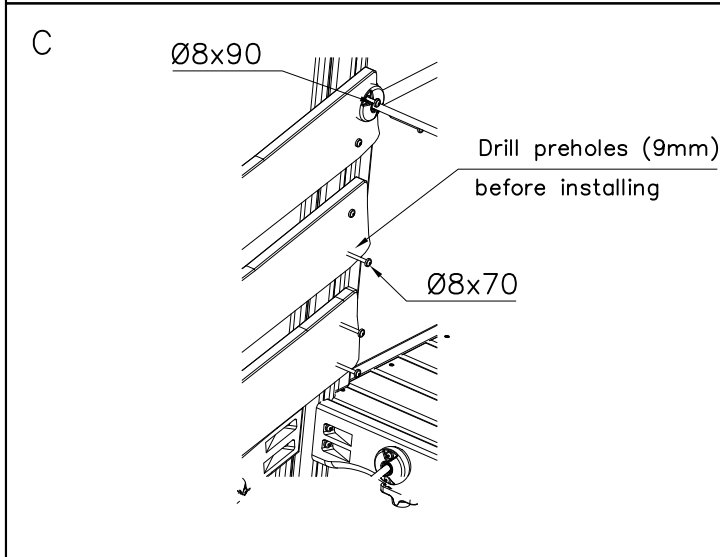

EN/AS Impact Area 66 m²

Grid size = 1000 mm

- EN/AS Impact Area 66 m²
- - - Falling Space 66.3 m²
- Max Falling Height 1970 mm

<p>DET 1</p>	<p>DET 2</p> <p>NOTE: Walls contain floor boom 705211. HUOM: Seinät sisältävät lattia puomin 705211.</p>	<p>DET 3</p>	<p>DET 4</p>
<p>DET 5</p>	<p>DET 6</p>	<p>DET 7</p>	<p>DET 8</p>
<p>DET 9</p>	<p>DET 10</p>	<p>DET 11</p>	<p>DET 12</p>
<p>DET 13</p>	<p>DET 14</p>	<p>DET 15</p>	<p>DET 16</p>
<p>DET 17</p>	<p>DET 18</p>		