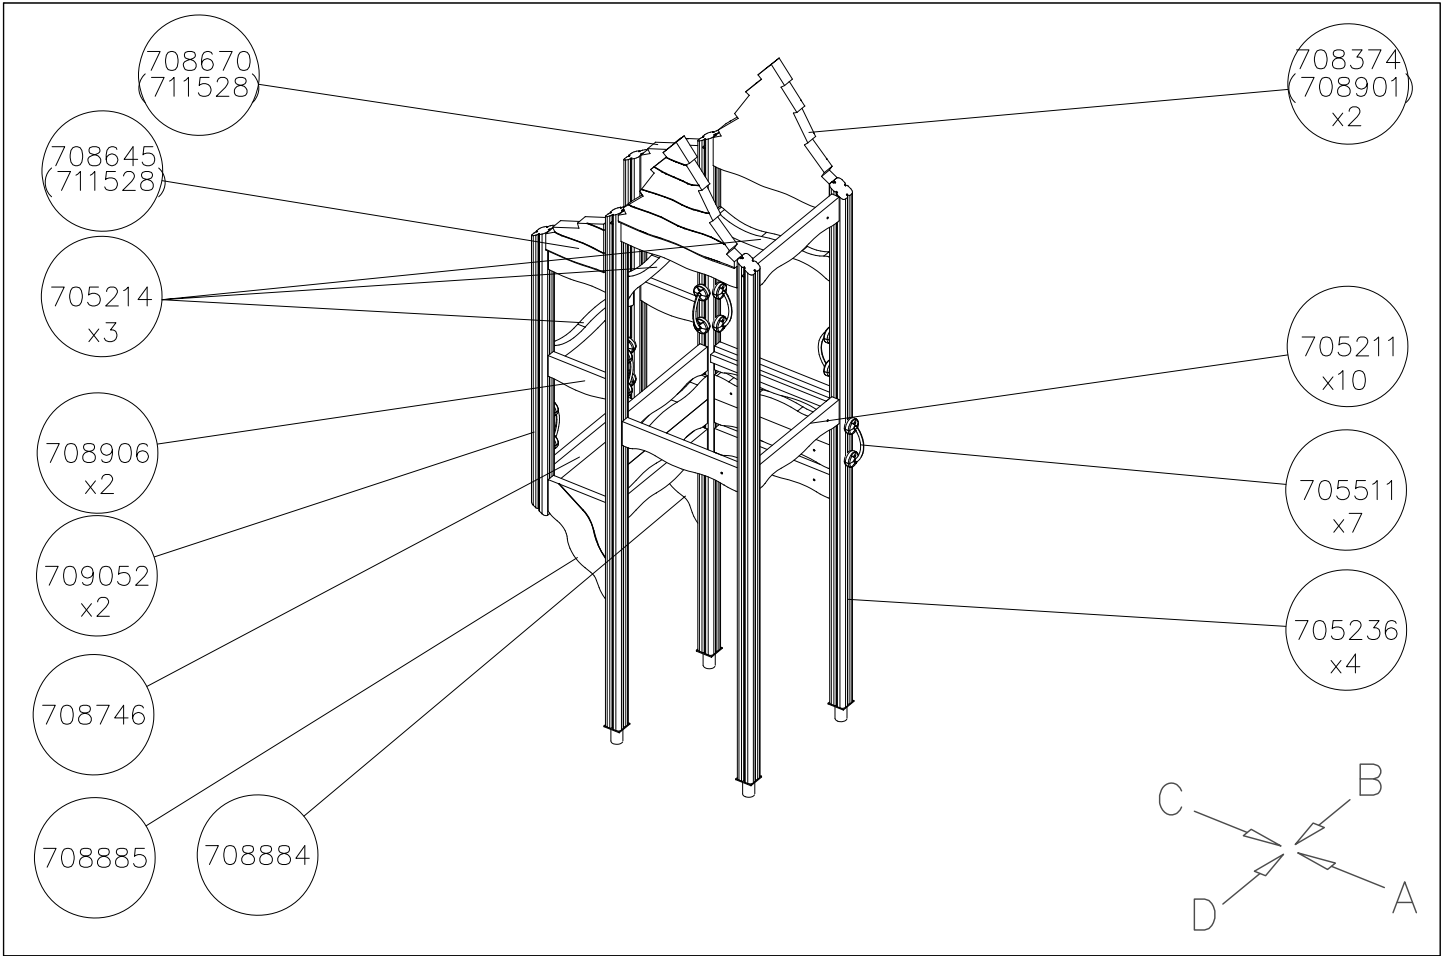

EN/AS Impact Area 66 m²

Grid size = 1000 mm

- EN/AS Impact Area 66 m²
- - - Falling Space 66.3 m²
- Max Falling Height 1970 mm

<p>DET 1</p>	<p>DET 2</p> <p>NOTE: Walls contain floor boom 705211. HUOM: Seinät sisältävät lattia puomin 705211.</p>	<p>DET 3</p>	<p>DET 4</p>
<p>DET 5</p>	<p>DET 6</p>	<p>DET 7</p>	<p>DET 8</p>
<p>DET 9</p>	<p>DET 10</p>	<p>DET 11</p>	<p>DET 12</p>
<p>DET 13</p>	<p>DET 14</p>	<p>DET 15</p>	<p>DET 16</p>
<p>DET 17</p>	<p>DET 18</p>		

(B)

(C)

(D)

Max falling height 1970mm

① 705210	PCS	② 903093	PCS
	1		8
		Ø8x90	
	PCS		PCS
	PCS		PCS
	PCS		PCS
	PCS		PCS
	PCS		PCS

① 705510	PCS	② 900240	PCS
	1		4
		Ø8x70	
	PCS		PCS
	PCS		PCS
	PCS		PCS
	PCS		PCS
	PCS		PCS
	PCS		PCS
	PCS		PCS
	PCS		PCS

DET 1

DET 2

① 708473	PCS	② 980110	PCS
	1		4
		Ø4x35	
	PCS		PCS
	PCS		PCS
	PCS		PCS
	PCS		PCS

①	909511	PCS	②	909519	PCS
		1			1
③	909637	PCS	④	909638	PCS
		4			8
	M10			Ø20/10.5	
⑤	909639	PCS			PCS
		4			
	M10x25				
		PCS			PCS
		PCS			PCS
		PCS			PCS
		PCS			PCS
		PCS			PCS