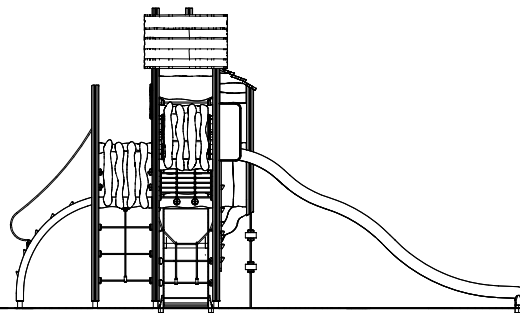

LAPPSET®

FLORA

ASENNUSOHJE
MONTERINGSANSVISNING
INSTALLATION INSTRUCTION
AUFBAUANLEITUNG
NOTICE D'INSTALLATION

DATE: 24.4.2023

175525M

DATE: 24.4.2023

702286  65x65	PCS 1	702339  118x78	PCS 1	705211-001  45x145x724	PCS 19	705214-001  45x145x724	PCS 4	705220-001  93x93x2446	PCS 2	705230-001  	PCS 2
705236-001  93x93x3138	PCS 8	705238-001  93x93x2846	PCS 2	705258-001  	PCS 4	705270-001  	PCS 1	705375-001  	PCS 1	705506-001  	PCS 1
705511  	PCS 8	708709-001  32x400x840	PCS 1	708746-001  45x120x724	PCS 1	708884-001  45x374x560	PCS 1	708885-001  45x374x560	PCS 1	708901-001  	PCS 2
708906-001  45x143x363	PCS 2	709052-001  93x93x1716	PCS 2	709649-303  Ø16x705	PCS 2	711502-001  	PCS 1	711505  	PCS 1	711506-001  	PCS 2
711507  	PCS 1	711509  	PCS 1	711510-001  	PCS 2	711512-001  	PCS 1	711528-001  	PCS 1	711545  	PCS 1
711586-001  	PCS 2	903093  Ø8x90	PCS 112	905104  M10	PCS 56	980101  Ø4.5x70	PCS 4	980114  Ø4x20	PCS 8		PCS
FOOT OPTIONS		909521  	PCS 14	701898  	PCS 14		PCS		PCS		PCS

EN/AS Impact Area 66 m²

Grid size = 1000 mm

- EN/AS Impact Area 66 m²
- - - Falling Space 66.3 m²
- Max Falling Height 1970 mm

<p>DET 1</p>	<p>DET 2</p> <p>NOTE: Walls contain floor boom 705211. HUOM: Seinät sisältävät lattia puomin 705211.</p>	<p>DET 3</p>	<p>DET 4</p>
<p>DET 5</p>	<p>DET 6</p>	<p>DET 7</p>	<p>DET 8</p>
<p>DET 9</p>	<p>DET 10</p>	<p>DET 11</p>	<p>DET 12</p>
<p>DET 13</p>	<p>DET 14</p>	<p>DET 15</p>	<p>DET 16</p>
<p>DET 17</p>	<p>DET 18</p>		