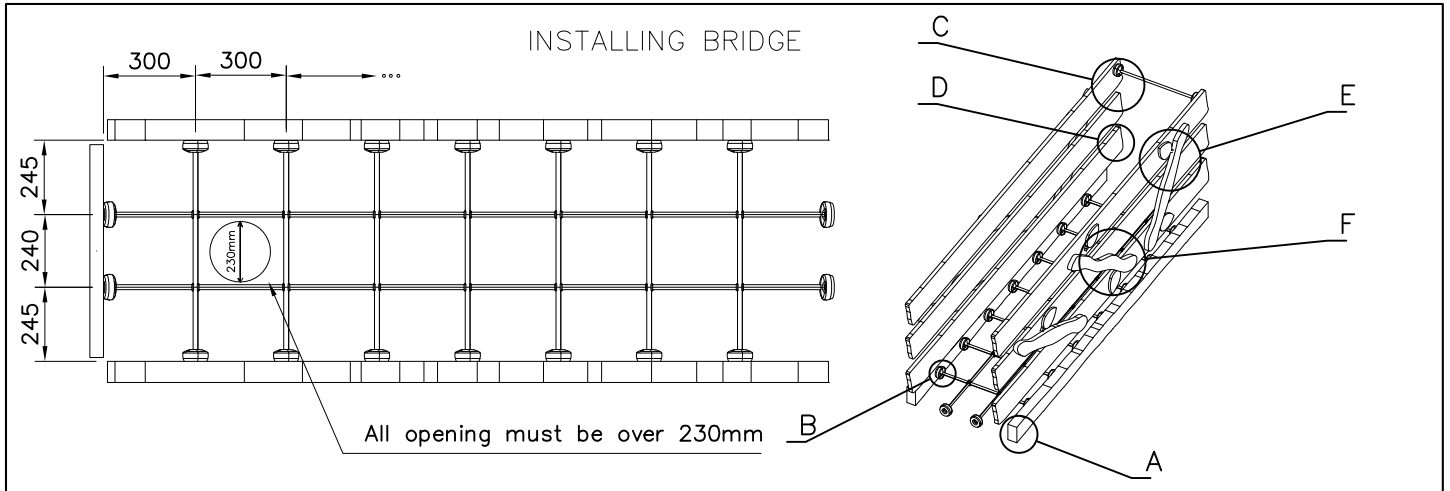

EN/AS Impact Area 66 m²

Grid size = 1000 mm

- EN/AS Impact Area 66 m²
- - - Falling Space 66.3 m²
- Max Falling Height 1970 mm

<p>DET 1</p>	<p>DET 2</p> <p>NOTE: Walls contain floor boom 705211. HUOM: Seinät sisältävät lattia puomin 705211.</p>	<p>DET 3</p>	<p>DET 4</p>
<p>DET 5</p>	<p>DET 6</p>	<p>DET 7</p>	<p>DET 8</p>
<p>DET 9</p>	<p>DET 10</p>	<p>DET 11</p>	<p>DET 12</p>
<p>DET 13</p>	<p>DET 14</p>	<p>DET 15</p>	<p>DET 16</p>
<p>DET 17</p>	<p>DET 18</p>		

(B)

(C)

(D)

Max falling height 1970mm

① 705210	PCS	② 903093	PCS
	1		8
		Ø8x90	
	PCS		PCS
	PCS		PCS
	PCS		PCS
	PCS		PCS
	PCS		PCS

① 705510	PCS	② 900240	PCS
	1		4
		Ø8x70	
	PCS		PCS
	PCS		PCS
	PCS		PCS
	PCS		PCS
	PCS		PCS
	PCS		PCS
	PCS		PCS
	PCS		PCS