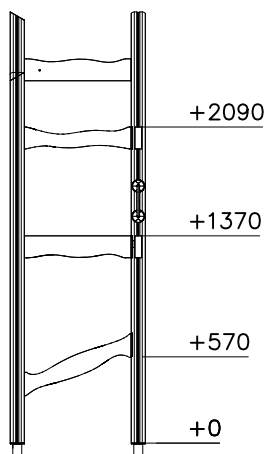

EN/AS Impact Area 66 m²

Grid size = 1000 mm

- EN/AS Impact Area 66 m²
- - - Falling Space 66.3 m²
- Max Falling Height 1970 mm

<p>DET 1</p>	<p>DET 2</p> <p>NOTE: Walls contain floor boom 705211. HUOM: Seinät sisältävät lattia puomin 705211.</p>	<p>DET 3</p>	<p>DET 4</p>
<p>DET 5</p>	<p>DET 6</p>	<p>DET 7</p>	<p>DET 8</p>
<p>DET 9</p>	<p>DET 10</p>	<p>DET 11</p>	<p>DET 12</p>
<p>DET 13</p>	<p>DET 14</p>	<p>DET 15</p>	<p>DET 16</p>
<p>DET 17</p>	<p>DET 18</p>		

(B)

(C)

(D)

Max falling height 1970mm

① 705210	PCS	② 903093	PCS
	1		8
		Ø8x90	
	PCS		PCS
	PCS		PCS
	PCS		PCS
	PCS		PCS
	PCS		PCS

① 705510	PCS	② 900240	PCS
	1		4
		Ø8x70	
	PCS		PCS
	PCS		PCS
	PCS		PCS
	PCS		PCS
	PCS		PCS
	PCS		PCS
	PCS		PCS
	PCS		PCS

DET 1

DET 2

① 708473	PCS	② 980110	PCS
	1		4
		Ø4x35	
	PCS		PCS
	PCS		PCS
	PCS		PCS
	PCS		PCS

①	909511	PCS	②	909519	PCS
		1			1
③	909637	PCS	④	909638	PCS
		4			8
	M10			Ø20/10.5	
⑤	909639	PCS			PCS
		4			
	M10x25				
		PCS			PCS
		PCS			PCS
		PCS			PCS
		PCS			PCS
		PCS			PCS