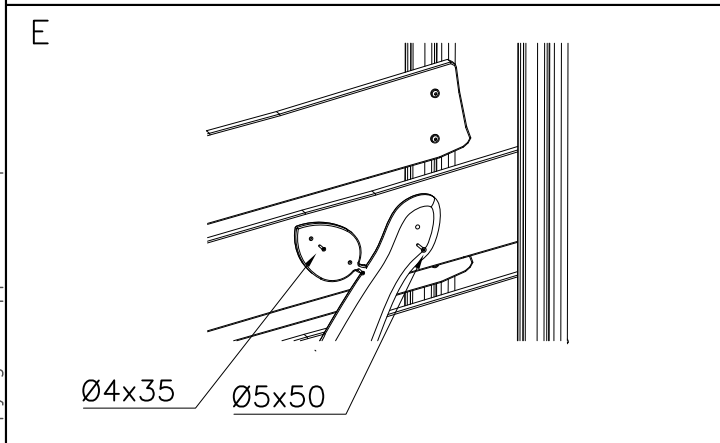

EN/AS Impact Area 66 m²

Grid size = 1000 mm

- EN/AS Impact Area 66 m²
- - - Falling Space 66.3 m²
- Max Falling Height 1970 mm

<p>DET 1</p>	<p>DET 2</p> <p>NOTE: Walls contain floor boom 705211. HUOM: Seinät sisältävät lattia puomin 705211.</p>	<p>DET 3</p>	<p>DET 4</p>
<p>DET 5</p>	<p>DET 6</p>	<p>DET 7</p>	<p>DET 8</p>
<p>DET 9</p>	<p>DET 10</p>	<p>DET 11</p>	<p>DET 12</p>
<p>DET 13</p>	<p>DET 14</p>	<p>DET 15</p>	<p>DET 16</p>
<p>DET 17</p>	<p>DET 18</p>		

(B)

(C)

(D)

Max falling height 1970mm

① 705210	PCS	② 903093	PCS
	1		8
		Ø8x90	
	PCS		PCS
	PCS		PCS
	PCS		PCS
	PCS		PCS
	PCS		PCS

① 705510	PCS	② 900240	PCS
	1		4
		Ø8x70	
	PCS		PCS
	PCS		PCS
	PCS		PCS
	PCS		PCS
	PCS		PCS
	PCS		PCS
	PCS		PCS
	PCS		PCS