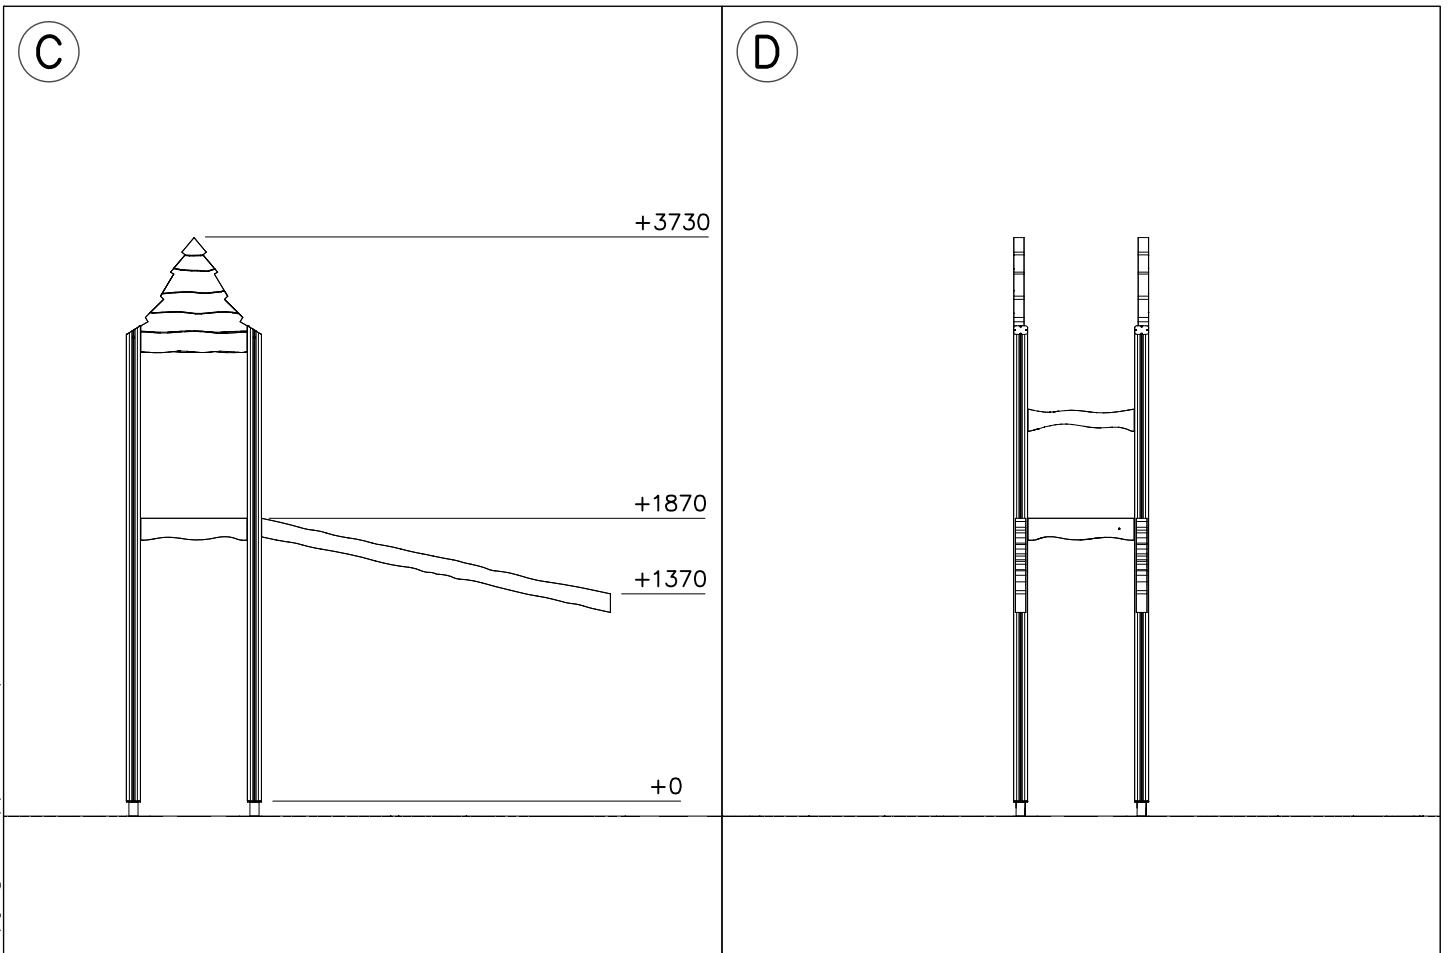

EN/AS Impact Area 66 m²

Grid size = 1000 mm

- EN/AS Impact Area 66 m²
- - - Falling Space 66.3 m²
- Max Falling Height 1970 mm

<p>DET 1</p>	<p>DET 2</p> <p>NOTE: Walls contain floor boom 705211. HUOM: Seinät sisältävät lattia puomin 705211.</p>	<p>DET 3</p>	<p>DET 4</p>
<p>DET 5</p>	<p>DET 6</p>	<p>DET 7</p>	<p>DET 8</p>
<p>DET 9</p>	<p>DET 10</p>	<p>DET 11</p>	<p>DET 12</p>
<p>DET 13</p>	<p>DET 14</p>	<p>DET 15</p>	<p>DET 16</p>
<p>DET 17</p>	<p>DET 18</p>		

(B)

(C)

(D)

Max falling height 1970mm

① 705210	PCS	② 903093	PCS
	1		8
		Ø8x90	
	PCS		PCS
	PCS		PCS
	PCS		PCS
	PCS		PCS
	PCS		PCS

① 705510	PCS	② 900240	PCS
	1		4
		Ø8x70	
	PCS		PCS
	PCS		PCS
	PCS		PCS
	PCS		PCS
	PCS		PCS
	PCS		PCS
	PCS		PCS
	PCS		PCS

DET 1

DET 2

① 708473	PCS	② 980110	PCS
	1		4
		Ø4x35	
	PCS		PCS
	PCS		PCS
	PCS		PCS
	PCS		PCS

①	909511	PCS	②	909519	PCS
		1			1
③	909637	PCS	④	909638	PCS
		4			8
	M10			Ø20/10.5	
⑤	909639	PCS			PCS
		4			
	M10x25				
		PCS			PCS
		PCS			PCS
		PCS			PCS
		PCS			PCS
		PCS			PCS