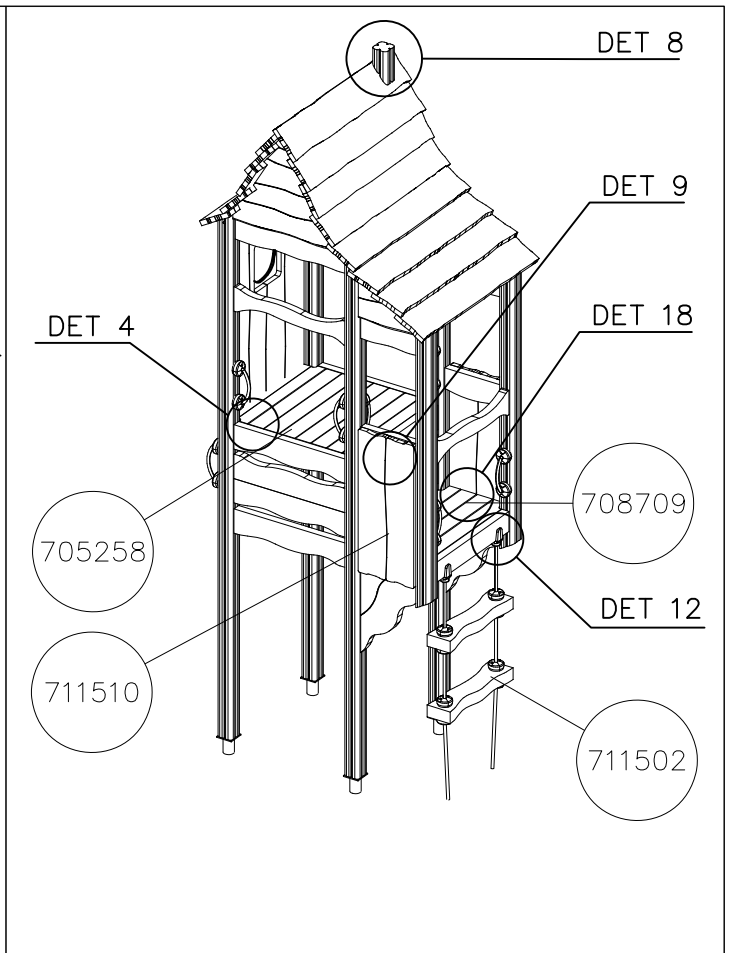

LAPPSET®

FLORA

ASENNUSOHJE
MONTERINGSANSVISNING
INSTALLATION INSTRUCTION
AUFBAUANLEITUNG
NOTICE D'INSTALLATION

DATE: 24.4.2023

175525M

DATE: 24.4.2023

702286  65x65	PCS 1	702339  118x78	PCS 1	705211-001  45x145x724	PCS 19	705214-001  45x145x724	PCS 4	705220-001  93x93x2446	PCS 2	705230-001  	PCS 2
705236-001  93x93x3138	PCS 8	705238-001  93x93x2846	PCS 2	705258-001  	PCS 4	705270-001  	PCS 1	705375-001  	PCS 1	705506-001  	PCS 1
705511  	PCS 8	708709-001  32x400x840	PCS 1	708746-001  45x120x724	PCS 1	708884-001  45x374x560	PCS 1	708885-001  45x374x560	PCS 1	708901-001  	PCS 2
708906-001  45x143x363	PCS 2	709052-001  93x93x1716	PCS 2	709649-303  Ø16x705	PCS 2	711502-001  	PCS 1	711505  	PCS 1	711506-001  	PCS 2
711507  	PCS 1	711509  	PCS 1	711510-001  	PCS 2	711512-001  	PCS 1	711528-001  	PCS 1	711545  	PCS 1
711586-001  	PCS 2	903093  Ø8x90	PCS 112	905104  M10	PCS 56	980101  Ø4.5x70	PCS 4	980114  Ø4x20	PCS 8		PCS
FOOT OPTIONS		909521  	PCS 14	701898  	PCS 14		PCS		PCS		PCS

EN/AS Impact Area 66 m²

Grid size = 1000 mm

- EN/AS Impact Area 66 m²
- - - Falling Space 66.3 m²
- Max Falling Height 1970 mm

<p>DET 1</p>	<p>DET 2</p> <p>NOTE: Walls contain floor boom 705211. HUOM: Seinät sisältävät lattia puomin 705211.</p>	<p>DET 3</p>	<p>DET 4</p>
<p>DET 5</p>	<p>DET 6</p>	<p>DET 7</p>	<p>DET 8</p>
<p>DET 9</p>	<p>DET 10</p>	<p>DET 11</p>	<p>DET 12</p>
<p>DET 13</p>	<p>DET 14</p>	<p>DET 15</p>	<p>DET 16</p>
<p>DET 17</p>	<p>DET 18</p>		

(B)

(C)

(D)

Max falling height 1970mm

① 705210	PCS	② 903093	PCS
	1		8
		Ø8x90	
	PCS		PCS
	PCS		PCS
	PCS		PCS
	PCS		PCS
	PCS		PCS

① 705510	PCS	② 900240	PCS
	1		4
		Ø8x70	
	PCS		PCS
	PCS		PCS
	PCS		PCS
	PCS		PCS
	PCS		PCS
	PCS		PCS
	PCS		PCS
	PCS		PCS