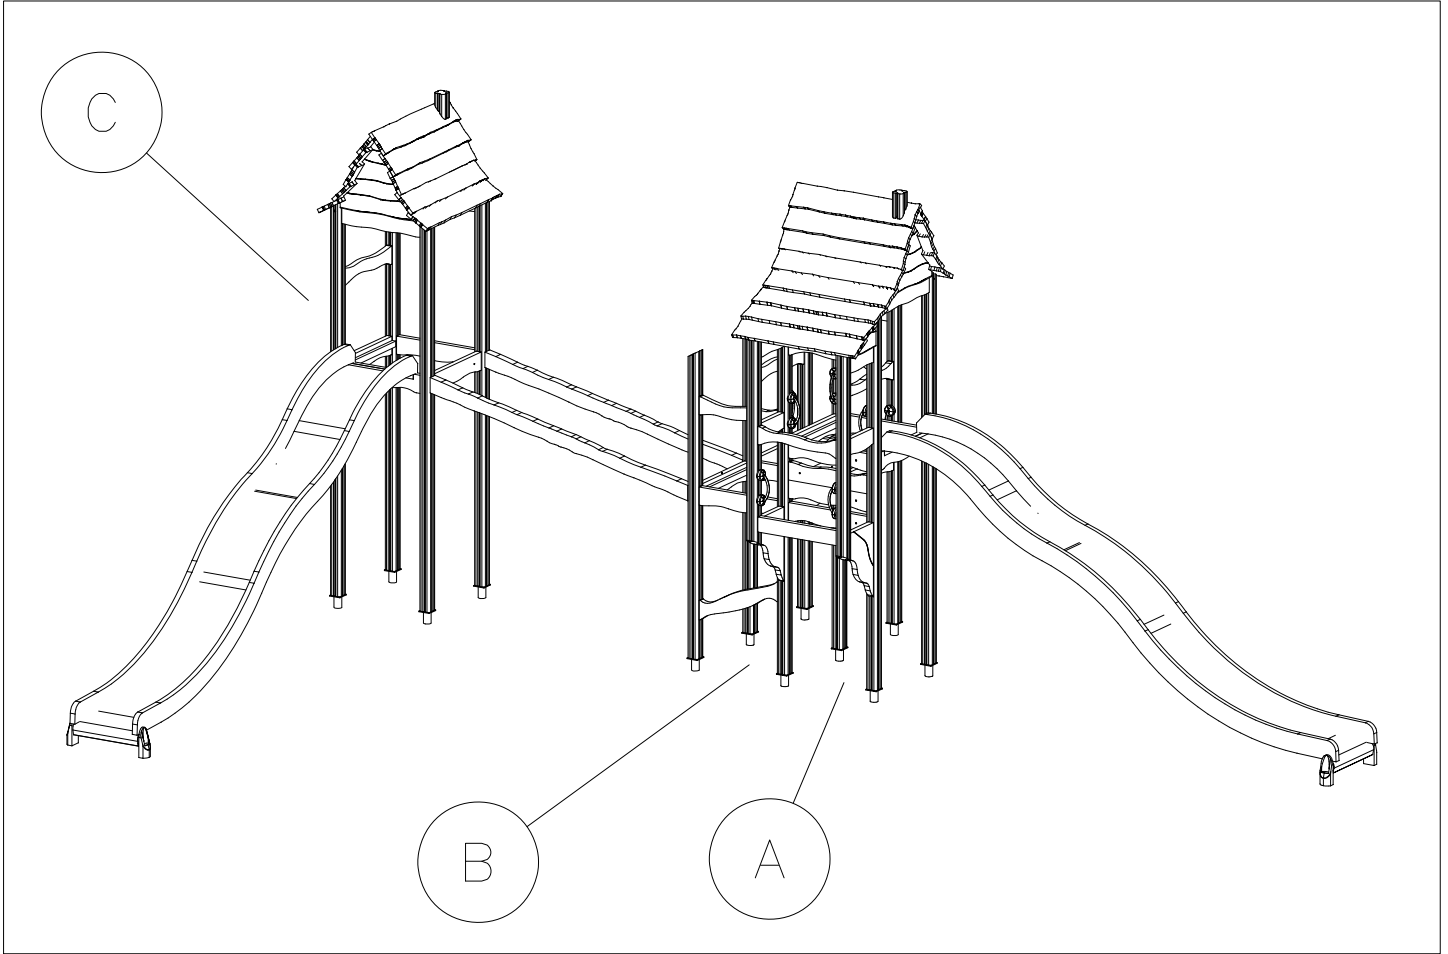

EN/AS Impact Area 66 m²

Grid size = 1000 mm

- EN/AS Impact Area 66 m²
- - - Falling Space 66.3 m²
- Max Falling Height 1970 mm

<p>DET 1</p>	<p>DET 2</p> <p>NOTE: Walls contain floor boom 705211. HUOM: Seinät sisältävät lattia puomin 705211.</p>	<p>DET 3</p>	<p>DET 4</p>
<p>DET 5</p>	<p>DET 6</p>	<p>DET 7</p>	<p>DET 8</p>
<p>DET 9</p>	<p>DET 10</p>	<p>DET 11</p>	<p>DET 12</p>
<p>DET 13</p>	<p>DET 14</p>	<p>DET 15</p>	<p>DET 16</p>
<p>DET 17</p>	<p>DET 18</p>		

La plaque d'informations produit est livrée sous l'une de ces 3 formes :

1) Plaque métallique et vis

- Fixez la plaque à l'aide des vis.

2) Etiquette autocollante

- Avant de coller l'étiquette, nettoyez le composant métallique peint ou la plaque de contreplaqué, de toute saleté. La surface doit être sèche (voir image 2).
- Attention, ne pas coller l'étiquette sur une surface lamellé-collée irrégulière ou sur du bois peint.