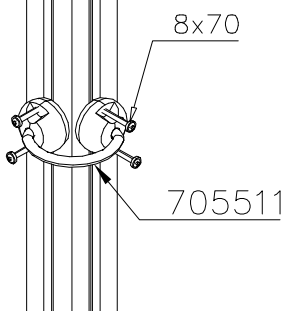

EN/AS Impact Area 66 m²

Grid size = 1000 mm

- EN/AS Impact Area 66 m²
- - - Falling Space 66.3 m²
- Max Falling Height 1970 mm

<p>DET 1</p>	<p>DET 2</p> <p>NOTE: Walls contain floor boom 705211. HUOM: Seinät sisältävät lattia puomin 705211.</p>	<p>DET 3</p>	<p>DET 4</p>
<p>DET 5</p>	<p>DET 6</p>	<p>DET 7</p>	<p>DET 8</p>
<p>DET 9</p>	<p>DET 10</p>	<p>DET 11</p>	<p>DET 12</p>
<p>DET 13</p>	<p>DET 14</p>	<p>DET 15</p>	<p>DET 16</p>
<p>DET 17</p>	<p>DET 18</p>		

(B)

(C)

(D)

Max falling height 1970mm

① 705210	PCS	② 903093	PCS
	1		8
		Ø8x90	
	PCS		PCS
	PCS		PCS
	PCS		PCS
	PCS		PCS
	PCS		PCS

① 705510	PCS	② 900240	PCS
	1		4
		Ø8x70	
	PCS		PCS
	PCS		PCS
	PCS		PCS
	PCS		PCS
	PCS		PCS
	PCS		PCS
	PCS		PCS
	PCS		PCS

DET 1

DET 2

① 708473	PCS	② 980110	PCS
	1		4
		Ø4x35	
	PCS		PCS
	PCS		PCS
	PCS		PCS
	PCS		PCS

①	909511	PCS	②	909519	PCS
		1			1
③	909637	PCS	④	909638	PCS
		4			8
	M10			Ø20/10.5	
⑤	909639	PCS			PCS
		4			
	M10x25				
		PCS			PCS
		PCS			PCS
		PCS			PCS
		PCS			PCS
		PCS			PCS