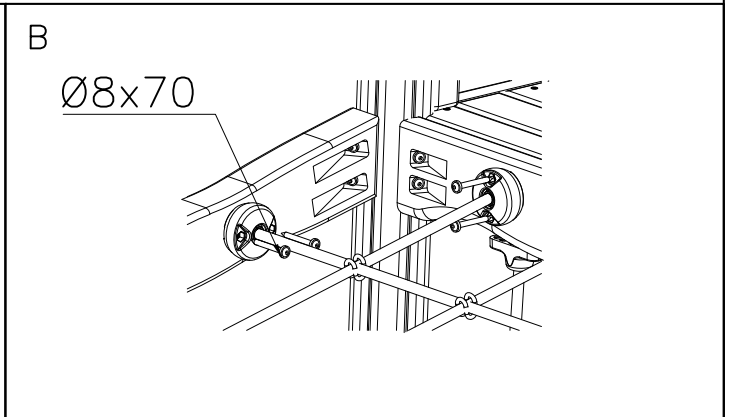

EN/AS Impact Area 66 m²

Grid size = 1000 mm

- EN/AS Impact Area 66 m²
- - - Falling Space 66.3 m²
- Max Falling Height 1970 mm

<p>DET 1</p>	<p>DET 2</p> <p>NOTE: Walls contain floor boom 705211. HUOM: Seinät sisältävät lattia puomin 705211.</p>	<p>DET 3</p>	<p>DET 4</p>
<p>DET 5</p>	<p>DET 6</p>	<p>DET 7</p>	<p>DET 8</p>
<p>DET 9</p>	<p>DET 10</p>	<p>DET 11</p>	<p>DET 12</p>
<p>DET 13</p>	<p>DET 14</p>	<p>DET 15</p>	<p>DET 16</p>
<p>DET 17</p>	<p>DET 18</p>		