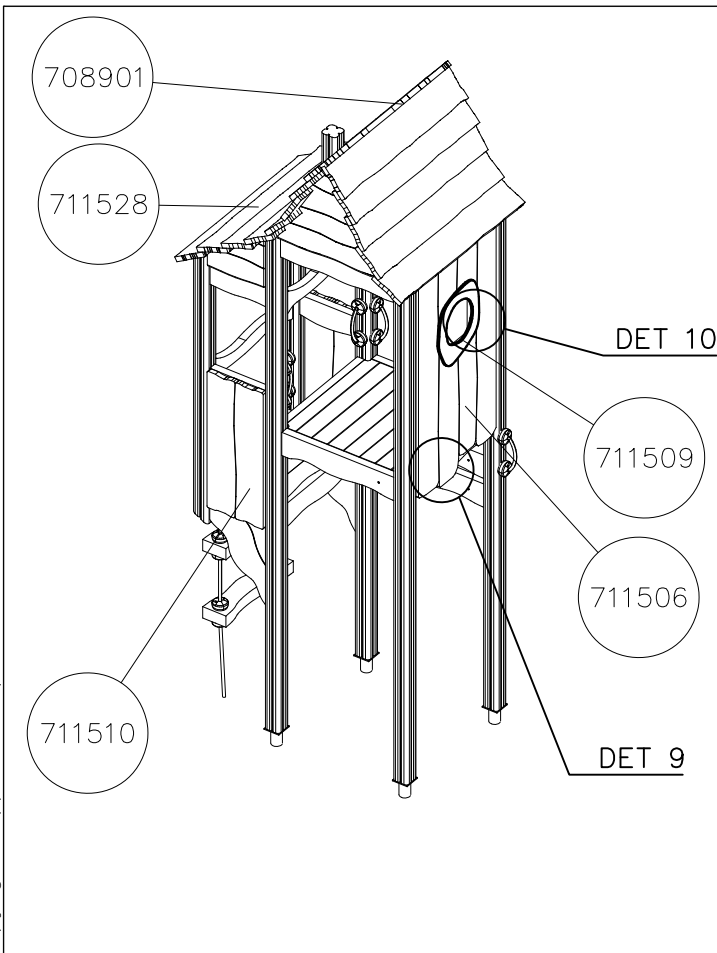

LAPPSET®

FLORA

ASENNUSOHJE
MONTERINGSANSVISNING
INSTALLATION INSTRUCTION
AUFBAUANLEITUNG
NOTICE D'INSTALLATION

DATE: 24.4.2023

175525M

DATE: 24.4.2023

702286  65x65	PCS 1	702339  118x78	PCS 1	705211-001  45x145x724	PCS 19	705214-001  45x145x724	PCS 4	705220-001  93x93x2446	PCS 2	705230-001  	PCS 2
705236-001  93x93x3138	PCS 8	705238-001  93x93x2846	PCS 2	705258-001  	PCS 4	705270-001  	PCS 1	705375-001  	PCS 1	705506-001  	PCS 1
705511  	PCS 8	708709-001  32x400x840	PCS 1	708746-001  45x120x724	PCS 1	708884-001  45x374x560	PCS 1	708885-001  45x374x560	PCS 1	708901-001  	PCS 2
708906-001  45x143x363	PCS 2	709052-001  93x93x1716	PCS 2	709649-303  Ø16x705	PCS 2	711502-001  	PCS 1	711505  	PCS 1	711506-001  	PCS 2
711507  	PCS 1	711509  	PCS 1	711510-001  	PCS 2	711512-001  	PCS 1	711528-001  	PCS 1	711545  	PCS 1
711586-001  	PCS 2	903093  Ø8x90	PCS 112	905104  M10	PCS 56	980101  Ø4.5x70	PCS 4	980114  Ø4x20	PCS 8		PCS
FOOT OPTIONS		909521  	PCS 14	701898  	PCS 14		PCS		PCS		PCS

EN/AS Impact Area 66 m²

Grid size = 1000 mm

- EN/AS Impact Area 66 m²
- - - Falling Space 66.3 m²
- Max Falling Height 1970 mm

<p>DET 1</p>	<p>DET 2</p> <p>NOTE: Walls contain floor boom 705211. HUOM: Seinät sisältävät lattia puomin 705211.</p>	<p>DET 3</p>	<p>DET 4</p>
<p>DET 5</p>	<p>DET 6</p>	<p>DET 7</p>	<p>DET 8</p>
<p>DET 9</p>	<p>DET 10</p>	<p>DET 11</p>	<p>DET 12</p>
<p>DET 13</p>	<p>DET 14</p>	<p>DET 15</p>	<p>DET 16</p>
<p>DET 17</p>	<p>DET 18</p>		

(B)

(C)

(D)

Max falling height 1970mm

① 705210	PCS	② 903093	PCS
	1		8
		Ø8x90	
	PCS		PCS
	PCS		PCS
	PCS		PCS
	PCS		PCS
	PCS		PCS

① 705510	PCS	② 900240	PCS
	1		4
		Ø8x70	
	PCS		PCS
	PCS		PCS
	PCS		PCS
	PCS		PCS
	PCS		PCS
	PCS		PCS
	PCS		PCS
	PCS		PCS