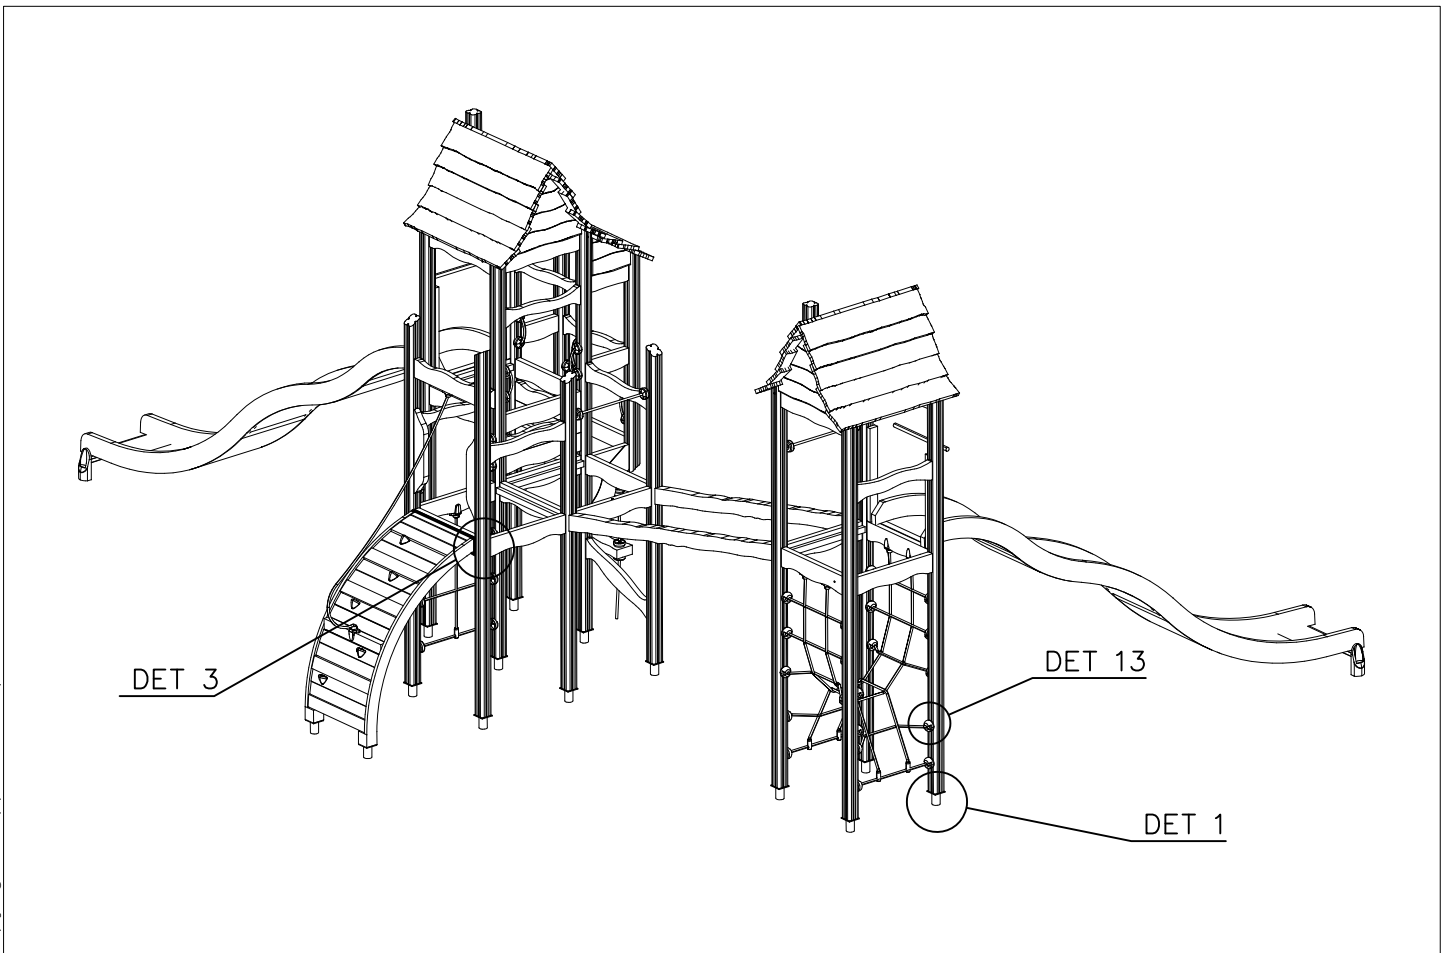

EN/AS Impact Area 66 m²

Grid size = 1000 mm

- EN/AS Impact Area 66 m²
- - - Falling Space 66.3 m²
- Max Falling Height 1970 mm

<p>DET 1</p>	<p>DET 2</p> <p>NOTE: Walls contain floor boom 705211. HUOM: Seinät sisältävät lattia puomin 705211.</p>	<p>DET 3</p>	<p>DET 4</p>
<p>DET 5</p>	<p>DET 6</p>	<p>DET 7</p>	<p>DET 8</p>
<p>DET 9</p>	<p>DET 10</p>	<p>DET 11</p>	<p>DET 12</p>
<p>DET 13</p>	<p>DET 14</p>	<p>DET 15</p>	<p>DET 16</p>
<p>DET 17</p>	<p>DET 18</p>		