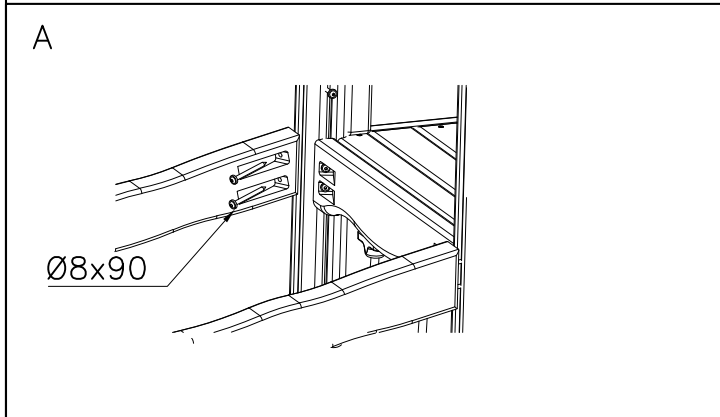

EN/AS Impact Area 66 m²

Grid size = 1000 mm

- EN/AS Impact Area 66 m²
- - - Falling Space 66.3 m²
- Max Falling Height 1970 mm

<p>DET 1</p>	<p>DET 2</p> <p>NOTE: Walls contain floor boom 705211. HUOM: Seinät sisältävät lattia puomin 705211.</p>	<p>DET 3</p>	<p>DET 4</p>
<p>DET 5</p>	<p>DET 6</p>	<p>DET 7</p>	<p>DET 8</p>
<p>DET 9</p>	<p>DET 10</p>	<p>DET 11</p>	<p>DET 12</p>
<p>DET 13</p>	<p>DET 14</p>	<p>DET 15</p>	<p>DET 16</p>
<p>DET 17</p>	<p>DET 18</p>		

(B)

(C)

(D)

Max falling height 1970mm

① 705210	PCS	② 903093	PCS
	1		8
		Ø8x90	
	PCS		PCS
	PCS		PCS
	PCS		PCS
	PCS		PCS
	PCS		PCS

① 705510	PCS	② 900240	PCS
	1		4
		Ø8x70	
	PCS		PCS
	PCS		PCS
	PCS		PCS
	PCS		PCS
	PCS		PCS
	PCS		PCS
	PCS		PCS
	PCS		PCS