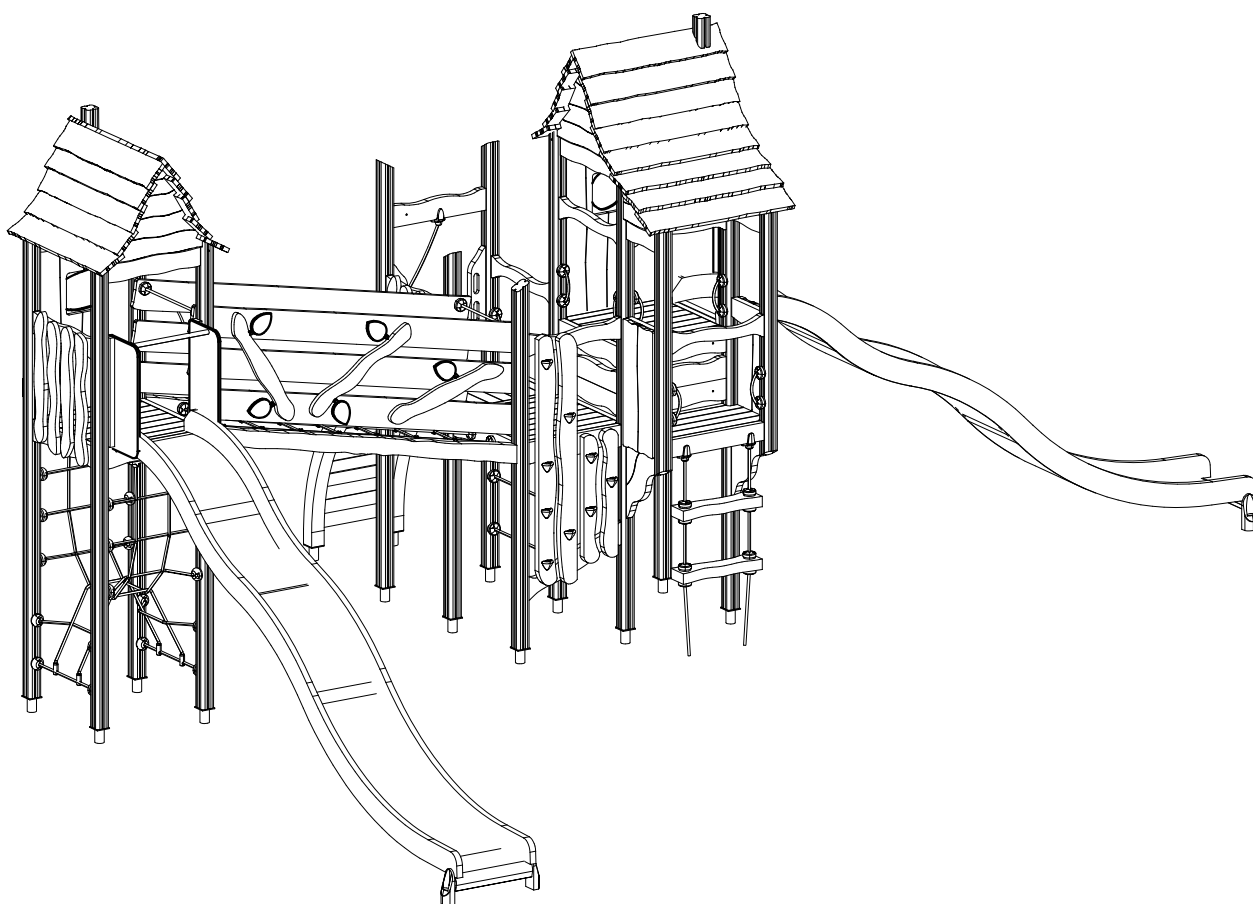

LAPPSET®

FLORA

ASENNUSOHJE
MONTERINGSANSVISNING
INSTALLATION INSTRUCTION
AUFBAUANLEITUNG
NOTICE D'INSTALLATION

DATE: 24.4.2023

175525M

DATE: 24.4.2023

702286  65x65	PCS 1	702339  118x78	PCS 1	705211-001  45x145x724	PCS 19	705214-001  45x145x724	PCS 4	705220-001  93x93x2446	PCS 2	705230-001  	PCS 2
705236-001  93x93x3138	PCS 8	705238-001  93x93x2846	PCS 2	705258-001  	PCS 4	705270-001  	PCS 1	705375-001  	PCS 1	705506-001  	PCS 1
705511  	PCS 8	708709-001  32x400x840	PCS 1	708746-001  45x120x724	PCS 1	708884-001  45x374x560	PCS 1	708885-001  45x374x560	PCS 1	708901-001  	PCS 2
708906-001  45x143x363	PCS 2	709052-001  93x93x1716	PCS 2	709649-303  Ø16x705	PCS 2	711502-001  	PCS 1	711505  	PCS 1	711506-001  	PCS 2
711507  	PCS 1	711509  	PCS 1	711510-001  	PCS 2	711512-001  	PCS 1	711528-001  	PCS 1	711545  	PCS 1
711586-001  	PCS 2	903093  Ø8x90	PCS 112	905104  M10	PCS 56	980101  Ø4.5x70	PCS 4	980114  Ø4x20	PCS 8		PCS
FOOT OPTIONS		909521  	PCS 14	701898  	PCS 14		PCS		PCS		PCS

EN/AS Impact Area 66 m²

Grid size = 1000 mm

- EN/AS Impact Area 66 m²
- - - Falling Space 66.3 m²
- Max Falling Height 1970 mm

<p>DET 1</p>	<p>DET 2</p> <p>NOTE: Walls contain floor boom 705211. HUOM: Seinät sisältävät lattia puomin 705211.</p>	<p>DET 3</p>	<p>DET 4</p>
<p>DET 5</p>	<p>DET 6</p>	<p>DET 7</p>	<p>DET 8</p>
<p>DET 9</p>	<p>DET 10</p>	<p>DET 11</p>	<p>DET 12</p>
<p>DET 13</p>	<p>DET 14</p>	<p>DET 15</p>	<p>DET 16</p>
<p>DET 17</p>	<p>DET 18</p>		

La plaque d'informations produit est livrée sous l'une de ces 3 formes :

1) Plaque métallique et vis

- Fixez la plaque à l'aide des vis.

2) Etiquette autocollante

- Avant de coller l'étiquette, nettoyez le composant métallique peint ou la plaque de contreplaqué, de toute saleté. La surface doit être sèche (voir image 2).
- Attention, ne pas coller l'étiquette sur une surface lamellé-collée irrégulière ou sur du bois peint.