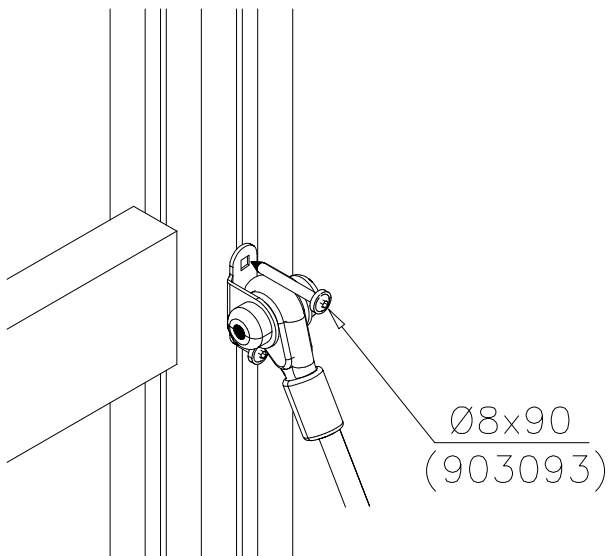

DET 1

DET 2

LAPPSET® NET

711604

DATE: 3.6.2024

1(1)

	① 909866  M8x60	PCS 2	② 901104  M8x80	PCS 2
	③ 903093  Ø8x90	PCS 10	④ 909256  Ø16/8.4x1.6	PCS 2
	⑤ 909633  M8	PCS 2	⑥ 709978  660x2975	PCS 1

① 705789	PCS	② 900240	PCS
	1		8
45x120x333		Ø8x70	
	PCS		PCS
	PCS		PCS
	PCS		PCS
	PCS		PCS
	PCS		PCS