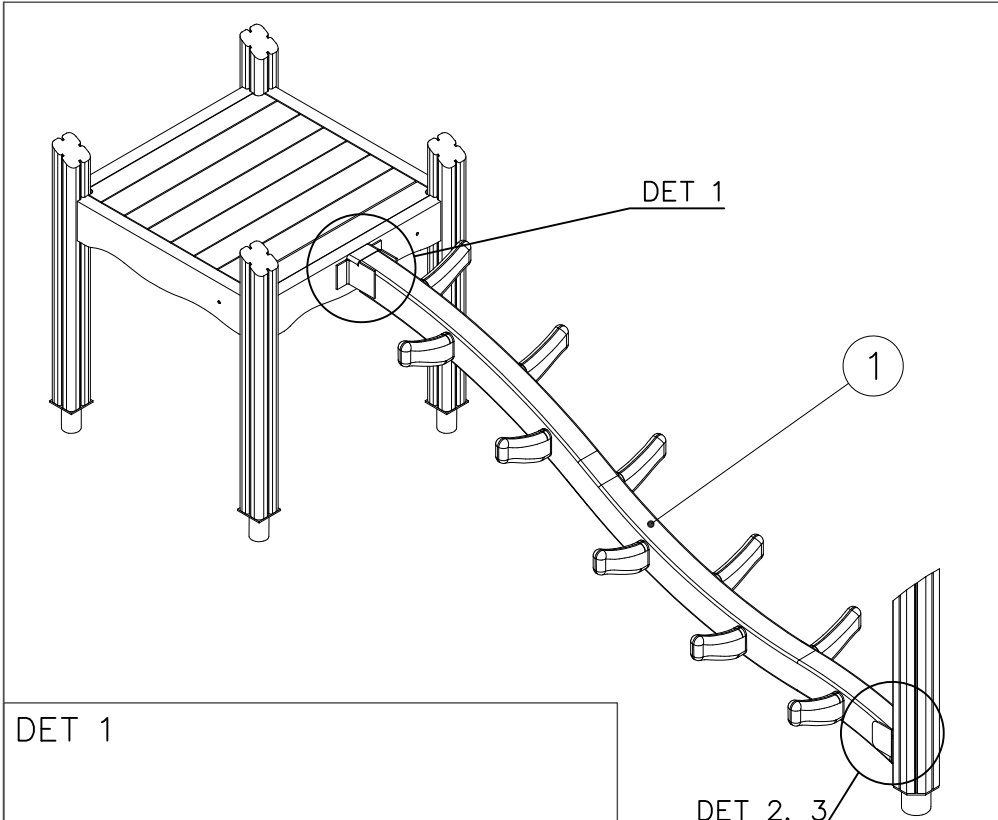

LAPPSET®

FLORA

708457

DATE: 8.4.2024

2(2)

<p>DET 1</p> <p>8x120 (909232)</p> <p>905112</p> <p>Ø16/8.4 (980151)</p> <p>905083</p>	<p>DET 2</p> <p>Ø20/10.5 909638</p> <p>M10 909637</p> <p>Ø11/15x26 910317</p> <p>M10 905104</p>	<p>DET 3</p> <p>Ø8x90 903093</p> <p>45°</p> <p>Pre Drill (X)</p>
<p>DET 4</p> <p>Ø7x40 (980128)</p> <p>Ø7x60 (980123)</p>		