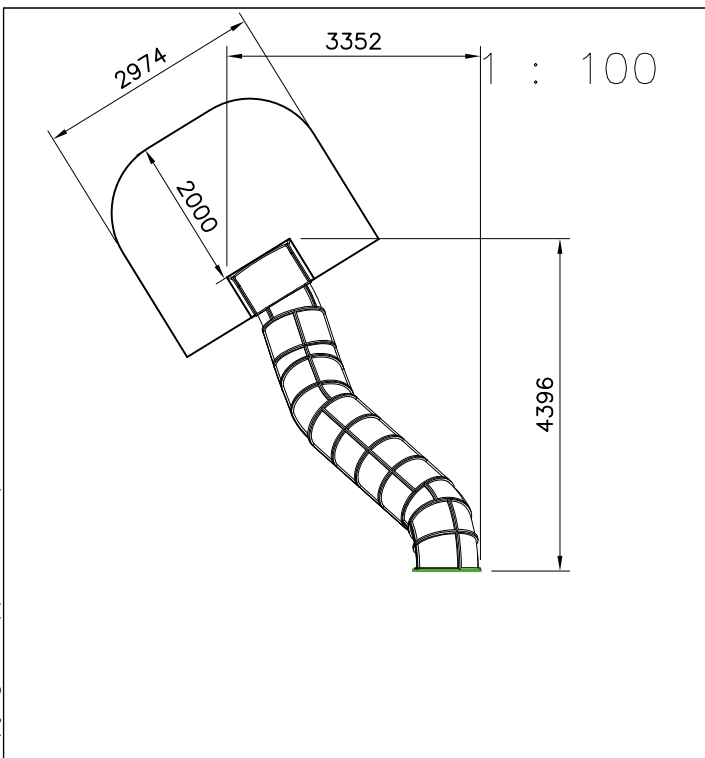

DET 1

LAPPSET®
BETON FOUNDATION

FOOT

DATE: 27.10.2015

1(1)

② 905104	PCS		PCS
	4		
 M10	PCS		PCS

905104

707918-707	PCS 1	900240	PCS 14	903533	PCS 6	905086	PCS 4	905112	PCS 624	905801	PCS 8
											
		Ø8x70		SRL12		Ø44/13.5		BLACK Ø22		GREY	
905811	PCS 8	905821	PCS 20	905829	PCS 4	905831	PCS 560	905850	PCS 1	905859	PCS 2
											
GREY		GREY		TRANSPARENT		BLACK				6x80x850	
905860	PCS 2	909205	PCS 280	909248	PCS 4	909274	PCS 4	980150	PCS 284	980151	PCS 8
											
		8x60		M12		8x30		M8		Ø16/8.4	
	PCS		PCS		PCS		PCS		PCS		PCS
	PCS		PCS		PCS		PCS		PCS		PCS
	PCS		PCS		PCS		PCS		PCS		PCS