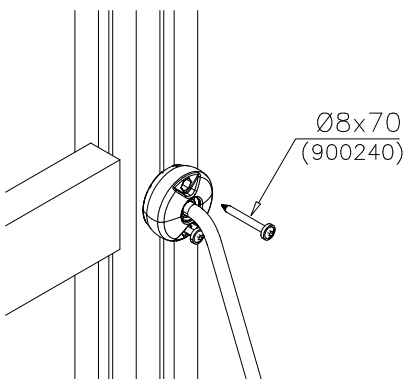

① 707390 +870	PCS 1	② 900240 Ø8x70	PCS 4
③ 980123 Ø7x60	PCS 2	④ 909256 Ø16/8.4	PCS 2
	PCS	⑤ 909519 50x380x380	PCS 2
	PCS		PCS

DET 1