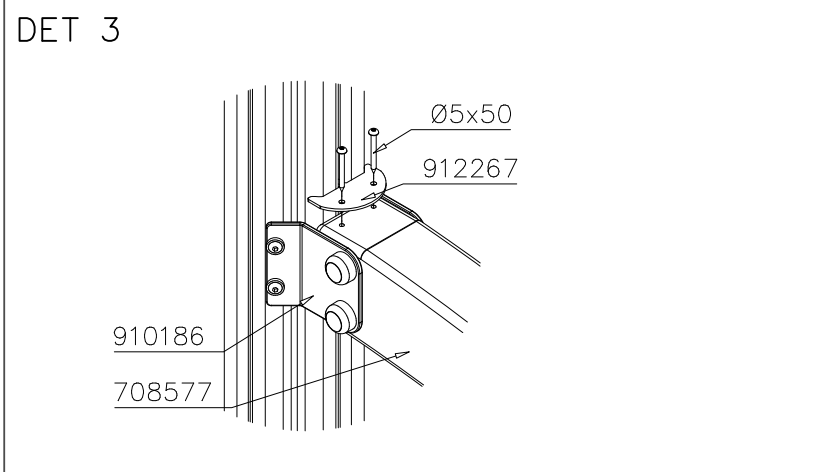

LAPPSET®

FLORA

708457

DATE: 8.4.2024

2(2)

<p>DET 1</p> <p>8x120 (909232)</p> <p>905112</p> <p>Ø16/8.4 (980151)</p> <p>905083</p>	<p>DET 2</p> <p>Ø20/10.5 909638</p> <p>M10 909637</p> <p>Ø11/15x26 910317</p> <p>M10 905104</p>	<p>DET 3</p> <p>Ø8x90 903093</p> <p>45°</p> <p>Pre Drill (X)</p>
<p>DET 4</p> <p>Ø7x40 (980128)</p> <p>Ø7x60 (980123)</p>		