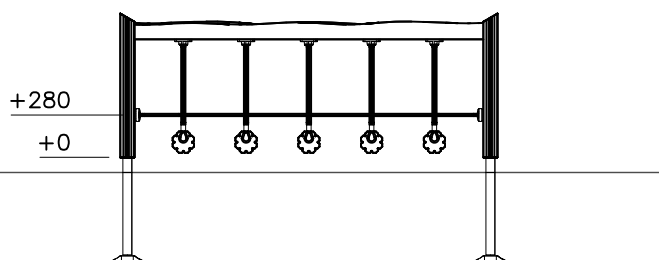

LAPPSET®

FLORA

708457

DATE: 8.4.2024

2(2)

<p>DET 1</p> <p>8x120 (909232)</p> <p>905112</p> <p>Ø16/8.4 (980151)</p> <p>905083</p>	<p>DET 2</p> <p>Ø20/10.5 909638</p> <p>M10 909637</p> <p>Ø11/15x26 910317</p> <p>M10 905104</p>	<p>DET 3</p> <p>Ø8x90 903093</p> <p>45°</p> <p>Pre Drill (X)</p>
<p>DET 4</p> <p>Ø7x40 (980128)</p> <p>Ø7x60 (980123)</p>		