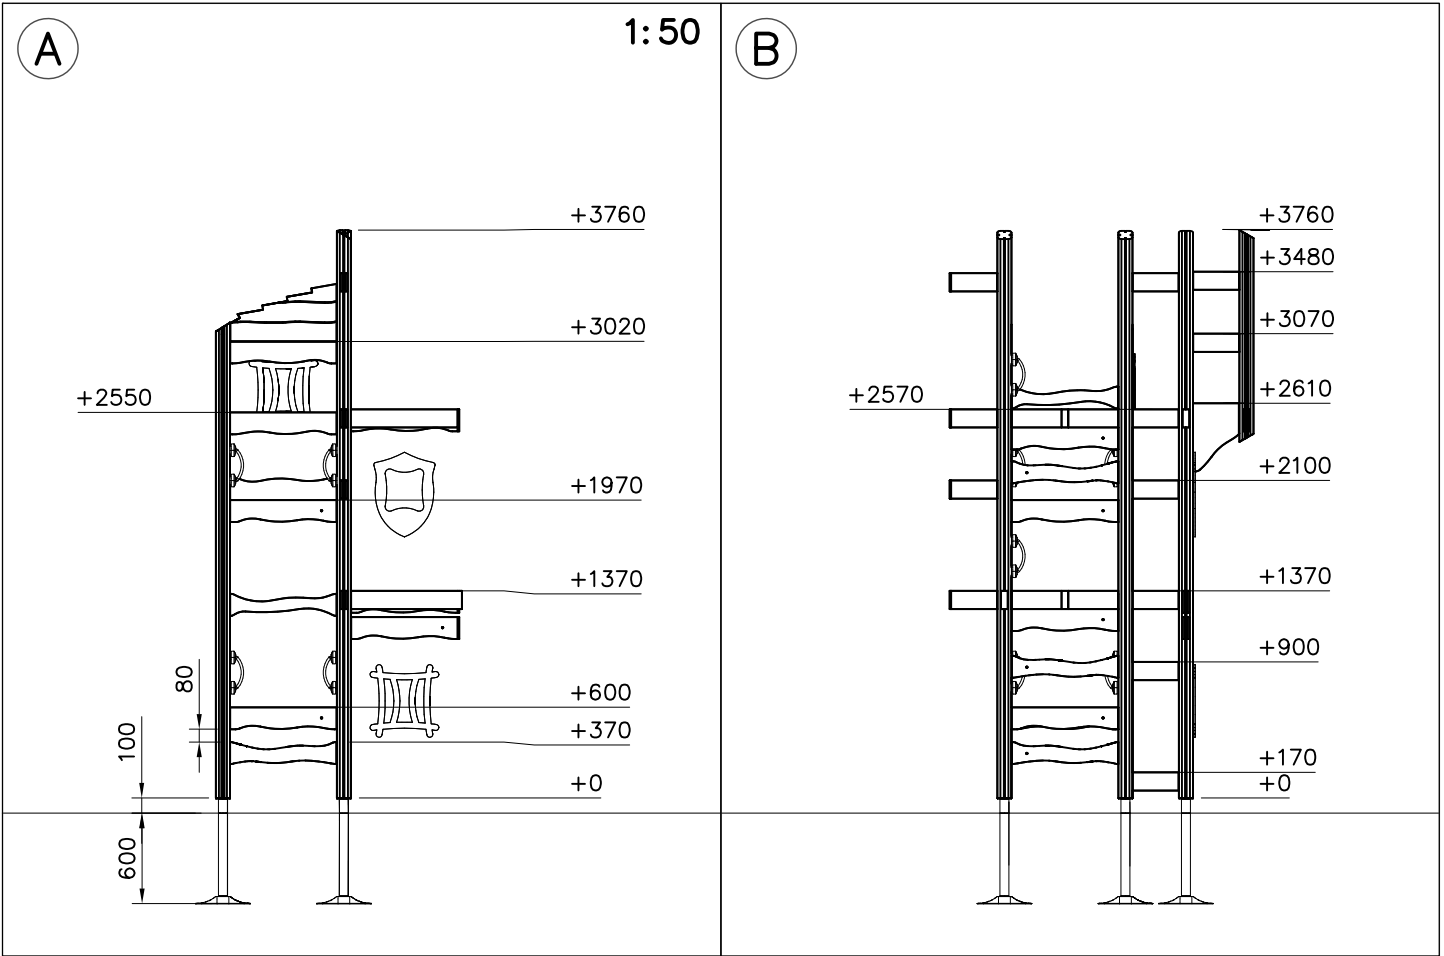

D

1:50

DATE: 30.7.2021

1:50

C

① 705643	PCS	② 705817	PCS
	2		1
45x102x243		93x93x1527	
③ 905103	PCS	④ 905104	PCS
	4		4
PT-28/32-H		M10	
⑤ 905051	PCS	⑥ 909637	PCS
	4		4
Ø24/8.4		M10	
	PCS	⑦ 903093	PCS
			2
		Ø8x90	
	PCS		PCS
	PCS		PCS
○ 909521	PCS	○ 701899	PCS
	1		1
	PCS		PCS

DET 1

DET 2

DET 3

DEEP

SURFACES

①	909511	PCS	②	909519	PCS
		1			1
③	909637	PCS	④	909638	PCS
		4			8
	M10			Ø20/10.5	
⑤	909639	PCS			PCS
		4			
	M10x25				
		PCS			PCS
		PCS			PCS
		PCS			PCS
		PCS			PCS
		PCS			PCS