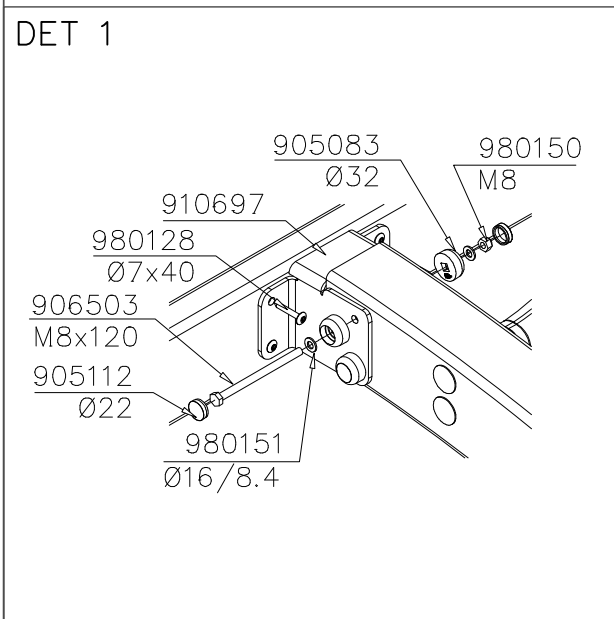

LAPPSET®

FLORA

708457

DATE: 8.4.2024

2(2)

<p>DET 1</p> <p>8x120 (909232)</p> <p>905112</p> <p>Ø16/8.4 (980151)</p> <p>905083</p>	<p>DET 2</p> <p>Ø20/10.5 909638</p> <p>M10 909637</p> <p>Ø11/15x26 910317</p> <p>M10 905104</p>	<p>DET 3</p> <p>Ø8x90 903093</p> <p>45°</p> <p>Pre Drill (X)</p>
<p>DET 4</p> <p>Ø7x40 (980128)</p> <p>Ø7x60 (980123)</p>		