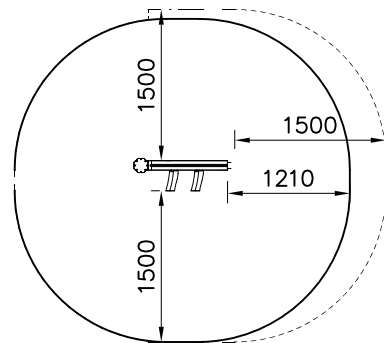

D

1:50

DATE: 30.7.2021

1:50

C

① 705643	PCS	② 705817	PCS
	2		1
45x102x243		93x93x1527	
③ 905103	PCS	④ 905104	PCS
	4		4
PT-28/32-H		M10	
⑤ 905051	PCS	⑥ 909637	PCS
	4		4
Ø24/8.4		M10	
	PCS	⑦ 903093	PCS
			2
		Ø8x90	
	PCS		PCS
	PCS		PCS
○ 909521	PCS	○ 701899	PCS
	1		1
	PCS		PCS

DET 1

DET 2

DET 3

DEEP

SURFACES

①	909511	PCS	②	909519	PCS
		1			1
③	909637	PCS	④	909638	PCS
		4			8
	M10			Ø20/10.5	
⑤	909639	PCS			PCS
		4			
	M10x25				
		PCS			PCS
		PCS			PCS
		PCS			PCS
		PCS			PCS
		PCS			PCS