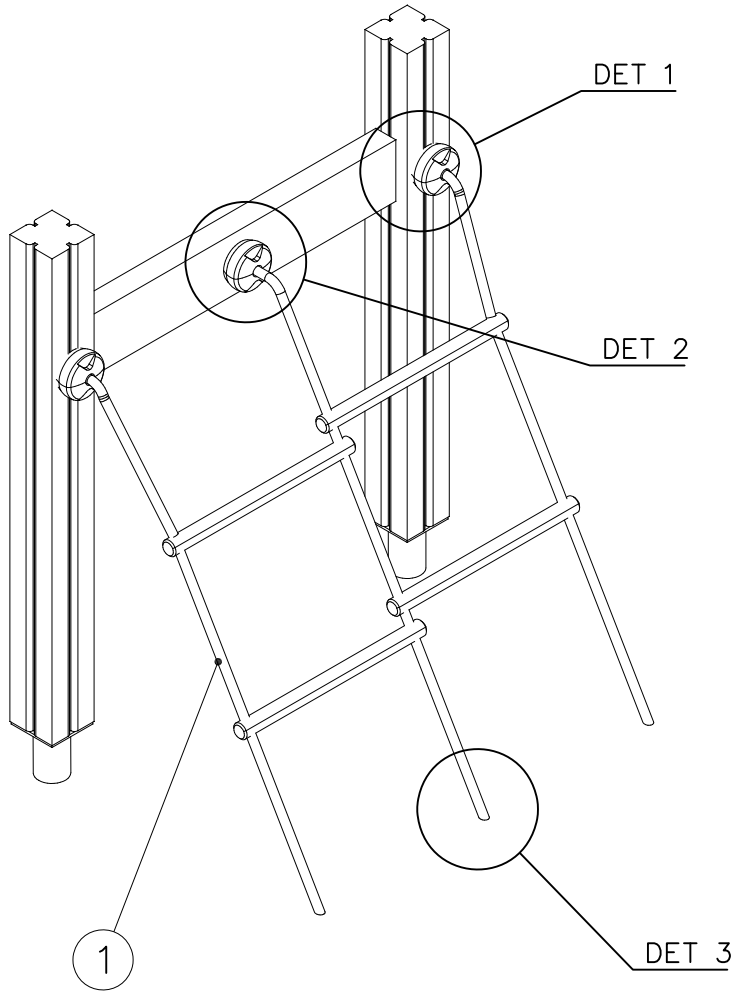

DET 1

DET 2

DET 3

LAPPSET® FASTENER KIT

711605

DATE: 3.6.2024

1(2)

① 707390  +870	PCS 1	② 900240  Ø8x70	PCS 4
③ 980123  Ø7x60	PCS 2	④ 909256  Ø16/8.4	PCS 2
	PCS	⑤ 909519  50x380x380	PCS 2
	PCS		PCS