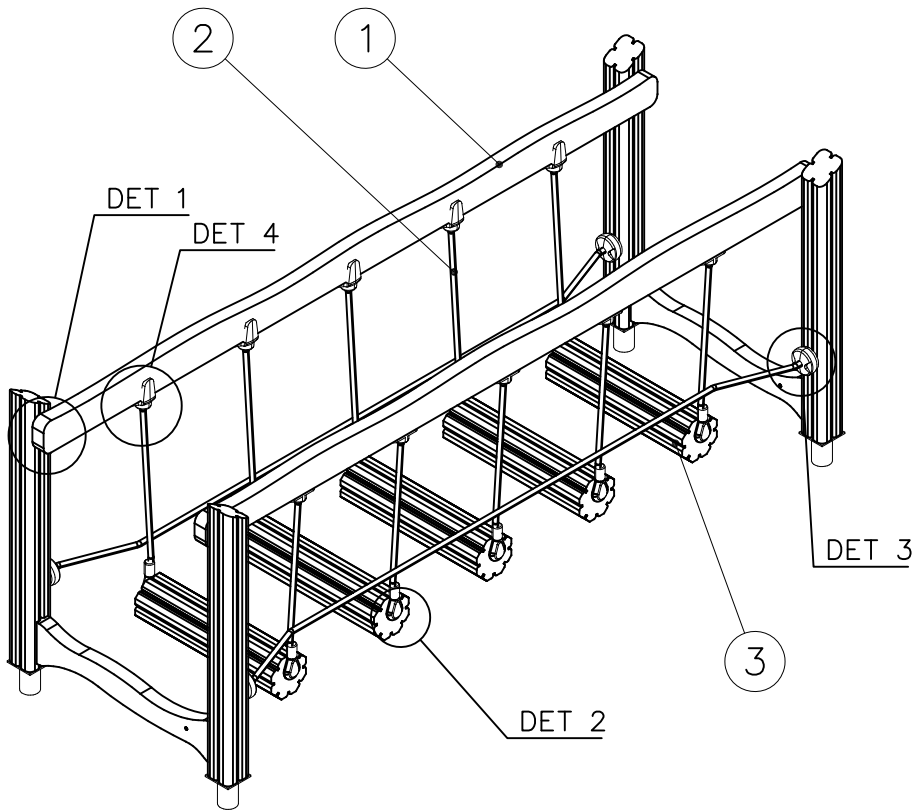

DET 1

DET 2

DET 3

LAPPSET®
FASTENER KIT

711605

DATE: 3.6.2024

2(2)

① 705222	PCS	② 708458	PCS
	2		2
45x113x2480		2340x700	
③ 708460	PCS	④ 905104	PCS
	5		10
140x140x550		M10	
⑤ 903093	PCS	⑥ 910317	PCS
	8		10
Ø8x90		Ø11/15x26	
⑦ 980123	PCS	⑧ 980128	PCS
	20		10
Ø7x60		Ø7x40	
⑨ 980151	PCS	⑩ 909232	PCS
	4		4
Ø16/8.4		Ø8x120	
⑪ 905112	PCS	⑫ 905083	PCS
	4		4
Ø22		Ø32	
	PCS		PCS
	PCS		PCS