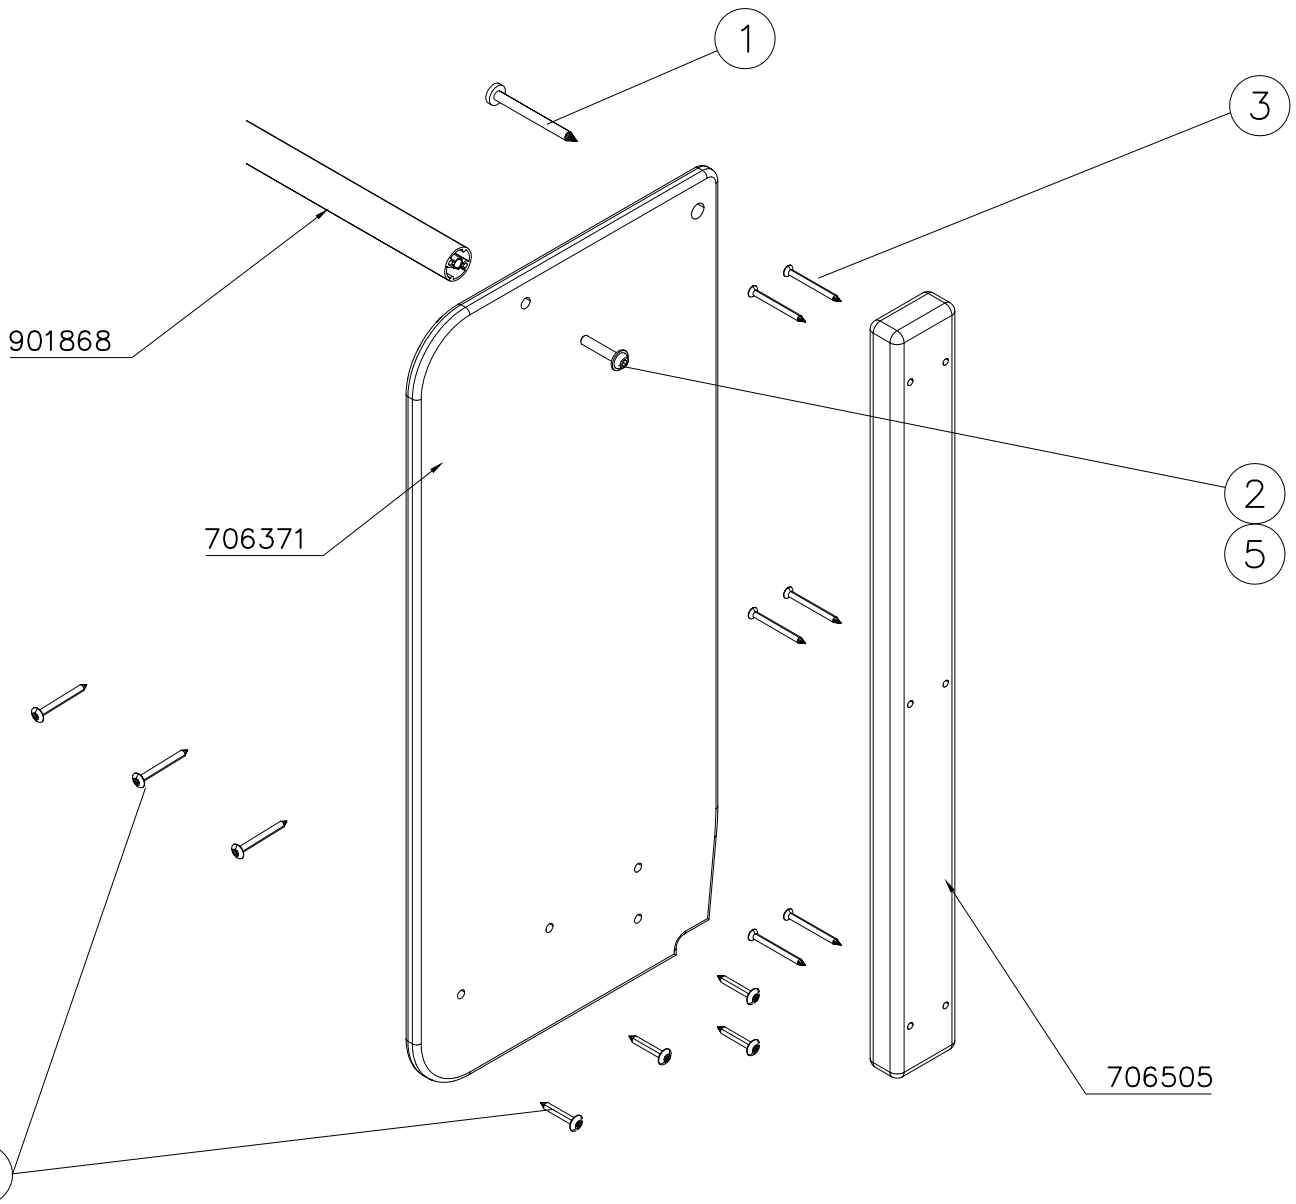

○ SLIDE	PCS	○ 706371	PCS	○ 706505	PCS	○ 901868	PCS	① 903093	PCS	② 909876	PCS
	1		2		2		1		2		2
+1470		15x345x750		35x70x730		Ø34x598		Ø8x90		M8x40	
③ 980100	PCS	④ 980128	PCS	⑤ 999561	PCS						
	12		11		1						
Ø5x60		Ø7x40		10g