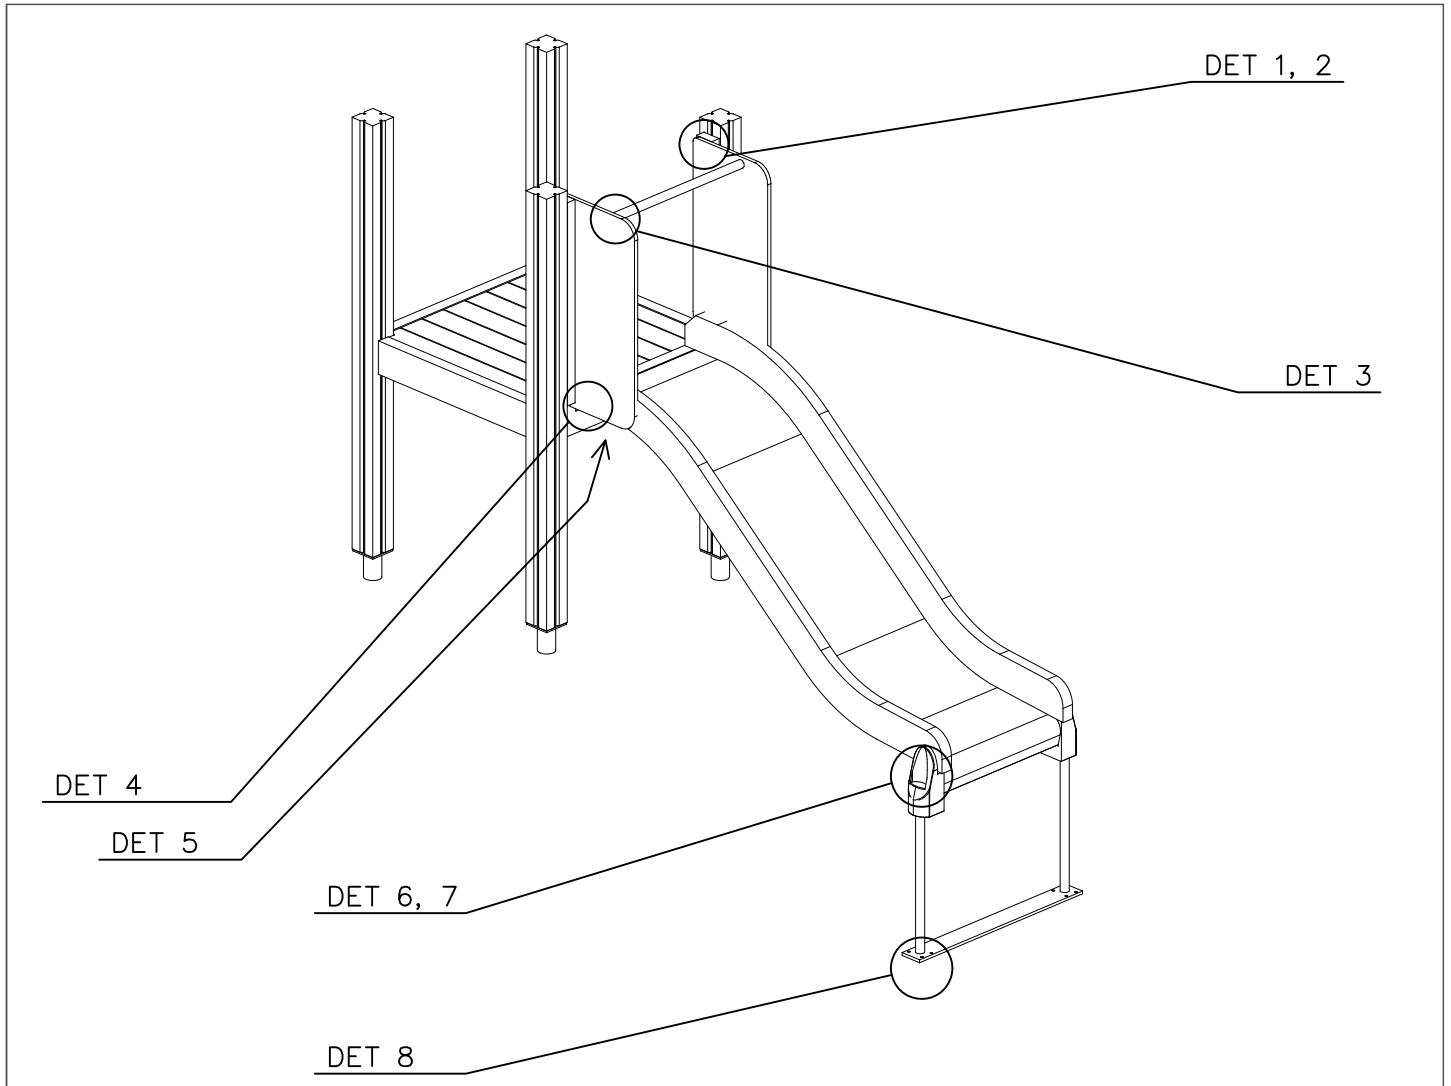

① 705487	PCS	② 905051	PCS
	2		4
45x120x590		Ø24/8.4	
③ 905066	PCS	④ 909232	PCS
	4		4
S30H		8x120	
	PCS		PCS
	PCS		PCS

DET 1

LAPPSET®
DEEP FOUNDATION

706234

DATE: 6.10.2023

1(5)

SLIDE OPTIONS		
<p>+870</p> 	<p>706452-001 NATURAL 706452-614 FLORA BROWN</p>	