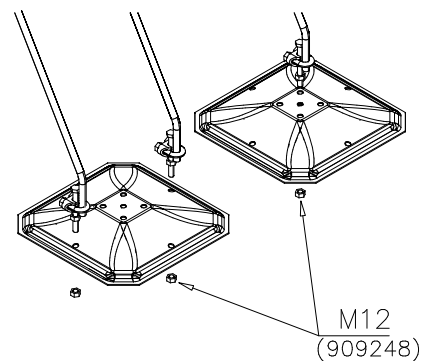

LAPPSET® FASTENER KIT

711605

DATE: 3.6.2024

1(2)

① 707390 +870	PCS 1	② 900240 Ø8x70	PCS 4
③ 980123 Ø7x60	PCS 2	④ 909256 Ø16/8.4	PCS 2
	PCS	⑤ 909519 50x380x380	PCS 2
	PCS		PCS

DET 3