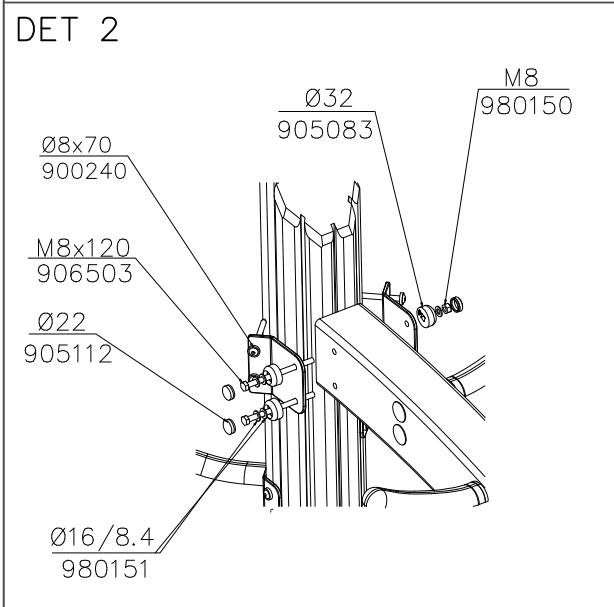

LAPPSET®

FLORA

708457

DATE: 8.4.2024

2(2)

<p>DET 1</p> <p>8x120 (909232)</p> <p>905112</p> <p>Ø16/8.4 (980151)</p> <p>905083</p>	<p>DET 2</p> <p>Ø20/10.5 909638</p> <p>M10 909637</p> <p>Ø11/15x26 910317</p> <p>M10 905104</p>	<p>DET 3</p> <p>Ø8x90 903093</p> <p>45°</p> <p>Pre Drill (X)</p>
<p>DET 4</p> <p>Ø7x40 (980128)</p> <p>Ø7x60 (980123)</p>		