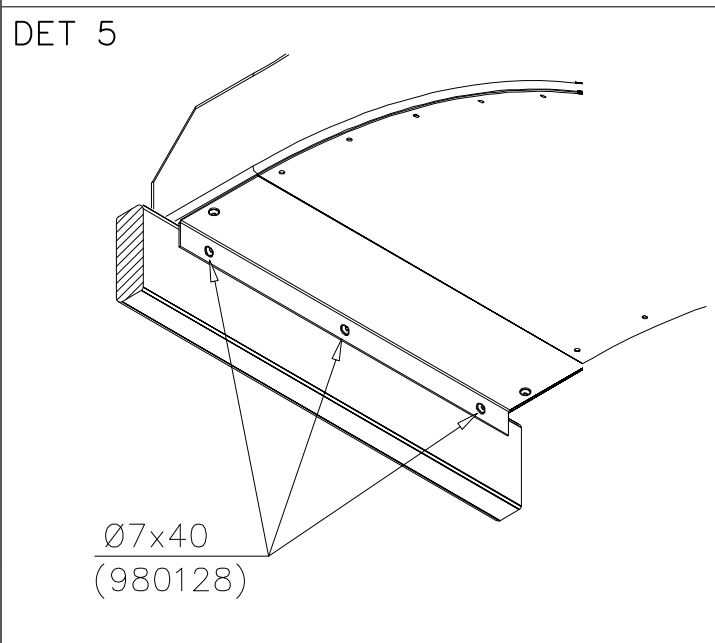

1(5)

SLIDE OPTIONS		
<p>+870</p> 	<p>706452-001 NATURAL 706452-614 FLORA BROWN</p>	

WALL OPTIONS		
<p>706371</p> 	<p>706371-707 GREEN</p>	

○ SLIDE	PCS	○ 706371	PCS	○ 706505	PCS	○ 901868	PCS	① 903093	PCS	② 909876	PCS
	1		2		2		1		2		2
+870		15x345x750		35x70x730		Ø34x598		Ø8x90		M8x40	
③ 980100	PCS	④ 980128	PCS	⑤ 999561	PCS						
	12		11		1						
Ø5x60		Ø7x40		10g							