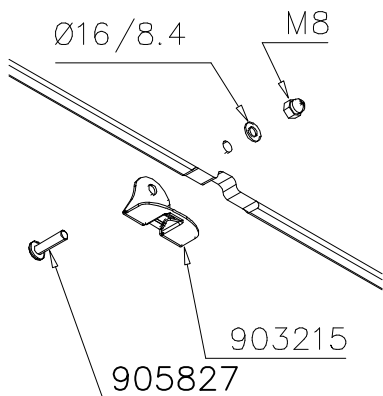

① 708472	PCS	② 980110	PCS
	1		4
		Ø4x35	
	PCS		PCS
	PCS		PCS
	PCS		PCS
	PCS		PCS

Tuotekyltti tulee tuotteen mukana yhdellä seuraavista tavoista:

1) Metallinen tuotekyltti ja kiinnitysruuvit

- Kiinnitä tuotekyltti ruuveilla tolppaan noin 2 metrin korkeuteen kuvan 1 mukaisesti.

Vår produktmärkning levereras på ett av följande sätt:

1) Produktskylt i metall

- Fäst skylten med de medföljande skruvarna

2) Självhäftande produktetikett

- Rengör den pulverlackerade metallytan eller laminatytan så att den blir fri från smuts och fukt. Fäst etiketten enligt fig. 2.
- Obs! Fäst ej etiketten på detaljer med skrovlig yta eller på målat trä.

La plaque d'informations produit est livrée sous l'une de ces 3 formes :

1) Plaque métallique et vis

- Fixez la plaque à l'aide des vis.

2) Etiquette autocollante

- Avant de coller l'étiquette, nettoyez le composant métallique peint ou la plaque de contreplaqué, de toute saleté. La surface doit être sèche (voir image 2).
- Attention, ne pas coller l'étiquette sur une surface lamellé-collée irrégulière ou sur du bois peint.

DET 1

DET 2

DET 3

DET 4

DET 5

DET 6

EXAMPLE ASSEMBLY!