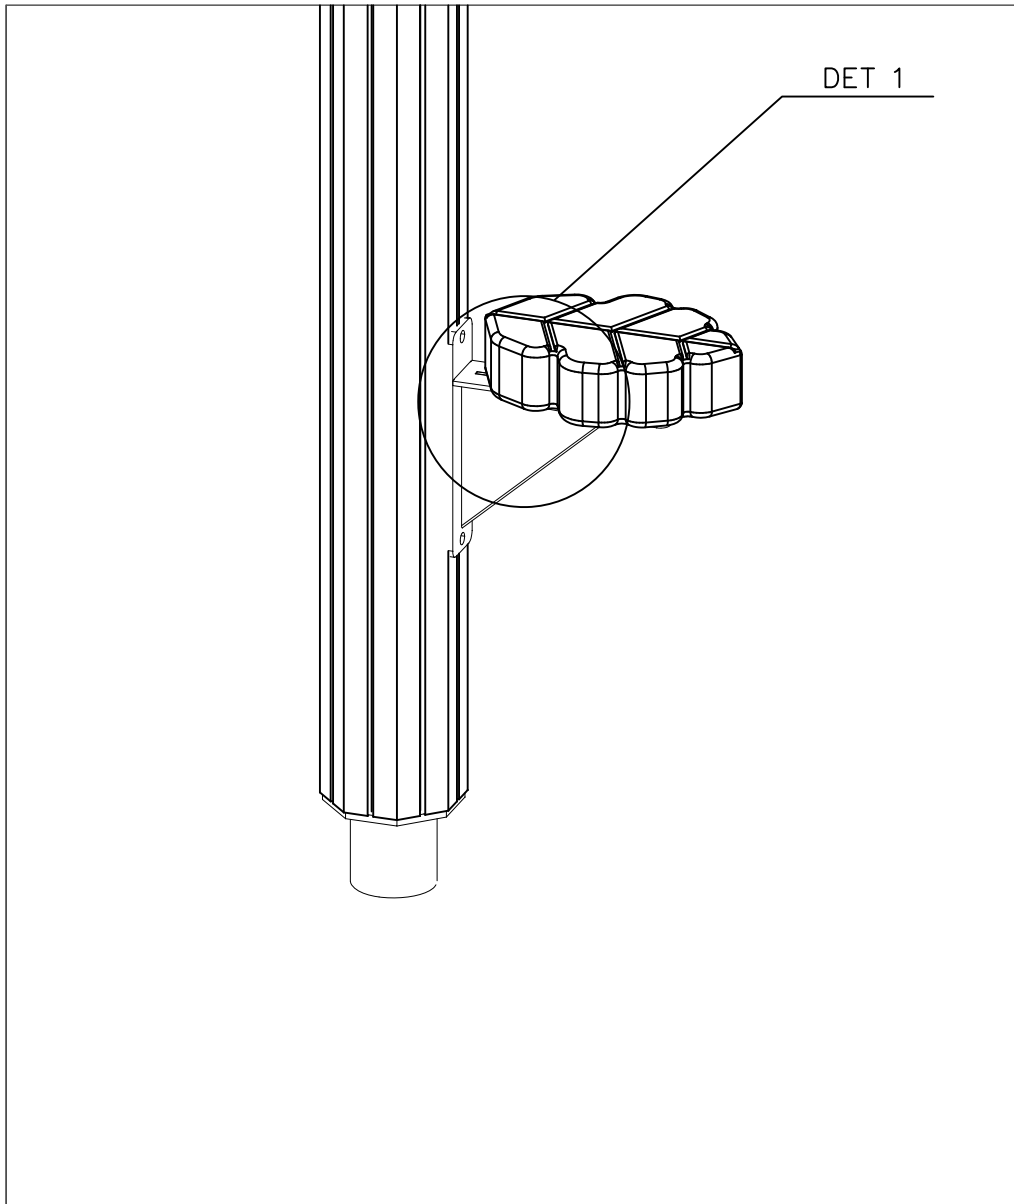

① 708820	PCS	② 911437	PCS
	1		1
③ 903093	PCS	④ 909256	PCS
	2		4
Ø8x90		Ø16/8.4x1.6	
⑤ 980160	PCS	⑥ 902607	PCS
	4		4
M8		M8	
	PCS		PCS
	PCS		PCS