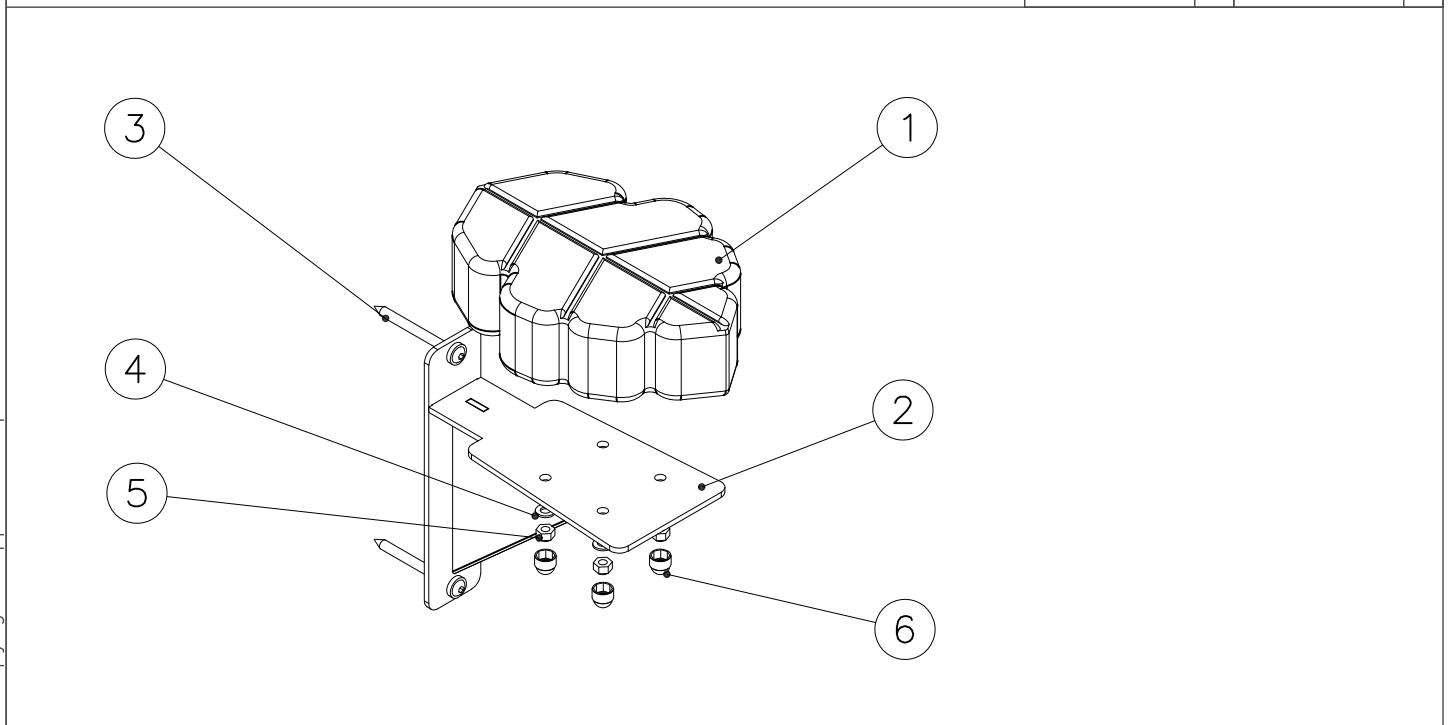

① 708472	PCS	② 980110	PCS
	1		4
		Ø4x35	
	PCS		PCS
	PCS		PCS
	PCS		PCS
	PCS		PCS

Tuotekyltti tulee tuotteen mukana yhdellä seuraavista tavoista:

1) Metallinen tuotekyltti ja kiinnitysruuvit

- Kiinnitä tuotekyltti ruuveilla tolppaan noin 2 metrin korkeuteen kuvan 1 mukaisesti.