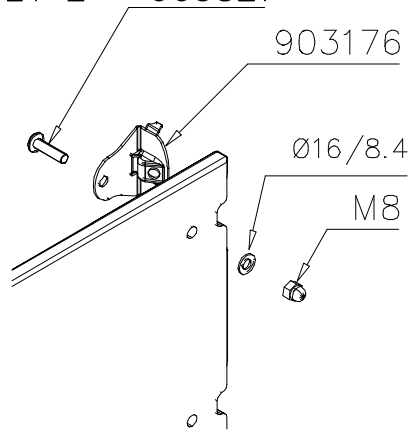

P02981 (A00549)	980123 7x60	PCS 4	903176	PCS 4	903215	PCS 4	905827 M8x25	PCS 8	909256 Ø16/8.4	PCS 8	909633 M8	PCS 8
	980128 7x40	PCS 4		PCS		PCS		PCS		PCS		
		PCS		PCS		PCS		PCS		PCS		PCS
710065 (A00553)	980123 Ø7x60	PCS 4	903176	PCS 4	905827 M8x20	PCS 4	909256 Ø16/8.4	PCS 4	909633 M8	PCS 4		
				PCS		PCS		PCS		PCS		
		PCS		PCS		PCS		PCS		PCS		PCS

DET 2

DET 5