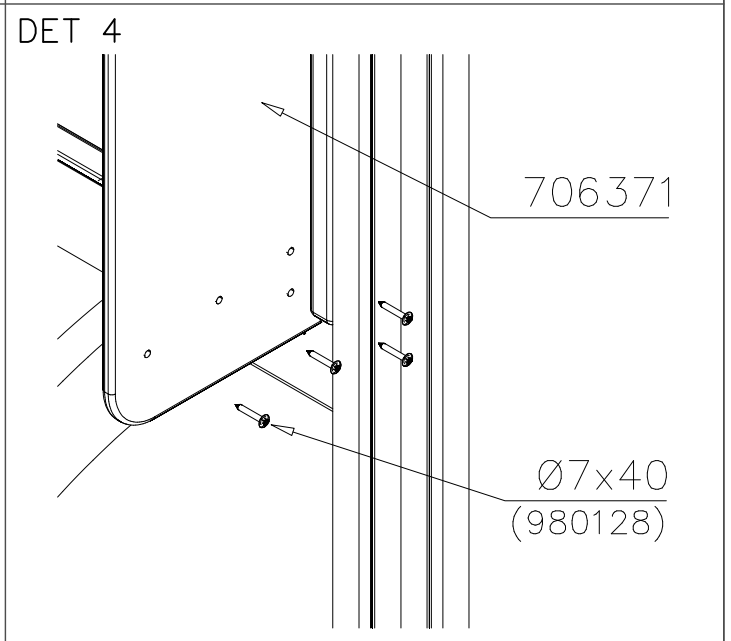

1(5)

SLIDE OPTIONS		
<p>+870</p> 	<p>706452-001 NATURAL 706452-614 FLORA BROWN</p>	

WALL OPTIONS		
<p>706371</p> 	<p>706371-707 GREEN</p>	

○ SLIDE	PCS	○ 706371	PCS	○ 706505	PCS	○ 901868	PCS	① 903093	PCS	② 909876	PCS
	1		2		2		1		2		2
+870		15x345x750		35x70x730		Ø34x598		Ø8x90		M8x40	
③ 980100	PCS	④ 980128	PCS	⑤ 999561	PCS						
	12		11		1						
Ø5x60		Ø7x40		10g							