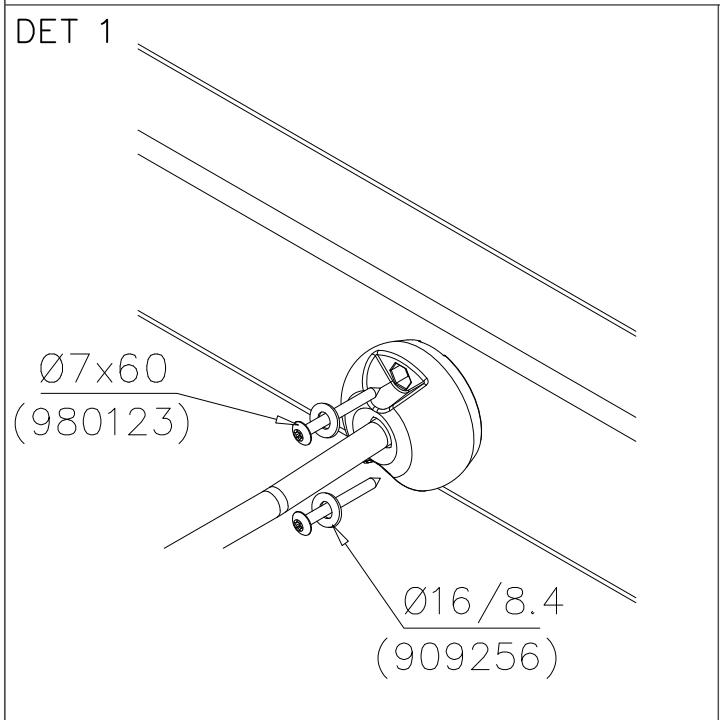

① 980123	PCS	② 909256	PCS
	40		40
Ø7x60		Ø16/8.4	
	PCS	③ 707590	PCS
		755x755	
	PCS		PCS
	PCS		PCS
	PCS		PCS