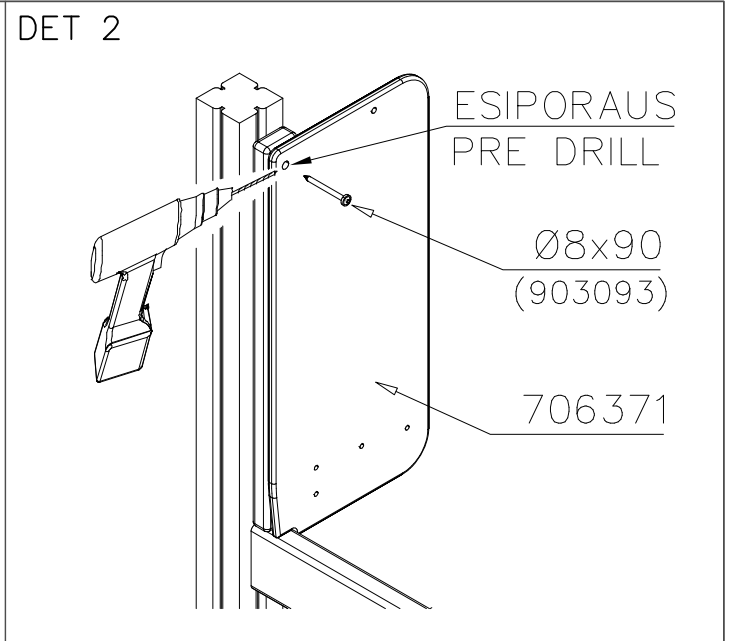

1(5)

SLIDE OPTIONS		
<p>+870</p> 	<p>706452-001 NATURAL 706452-614 FLORA BROWN</p>	

WALL OPTIONS		
<p>706371</p> 	<p>706371-707 GREEN</p>	

○ SLIDE	PCS	○ 706371	PCS	○ 706505	PCS	○ 901868	PCS	① 903093	PCS	② 909876	PCS
	1		2		2		1		2		2
+870		15x345x750		35x70x730		Ø34x598		Ø8x90		M8x40	
③ 980100	PCS	④ 980128	PCS	⑤ 999561	PCS						
	12		11		1						
Ø5x60		Ø7x40		10g							