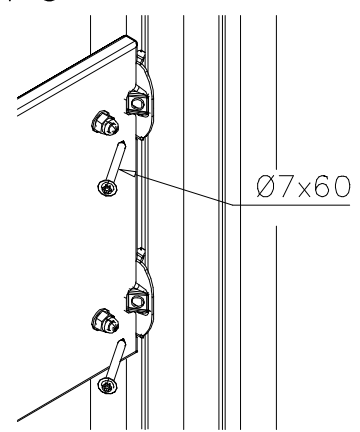

P02981 (A00549)	980123 7x60	PCS 4	903176	PCS 4	903215	PCS 4	905827 M8x25	PCS 8	909256 Ø16/8.4	PCS 8	909633 M8	PCS 8
	980128 7x40	PCS 4		PCS		PCS		PCS		PCS		
		PCS		PCS		PCS		PCS		PCS		PCS
710065 (A00553)	980123 Ø7x60	PCS 4	903176	PCS 4	905827 M8x20	PCS 4	909256 Ø16/8.4	PCS 4	909633 M8	PCS 4		
				PCS		PCS		PCS		PCS		
		PCS		PCS		PCS		PCS		PCS		PCS

DET 3

DET 6