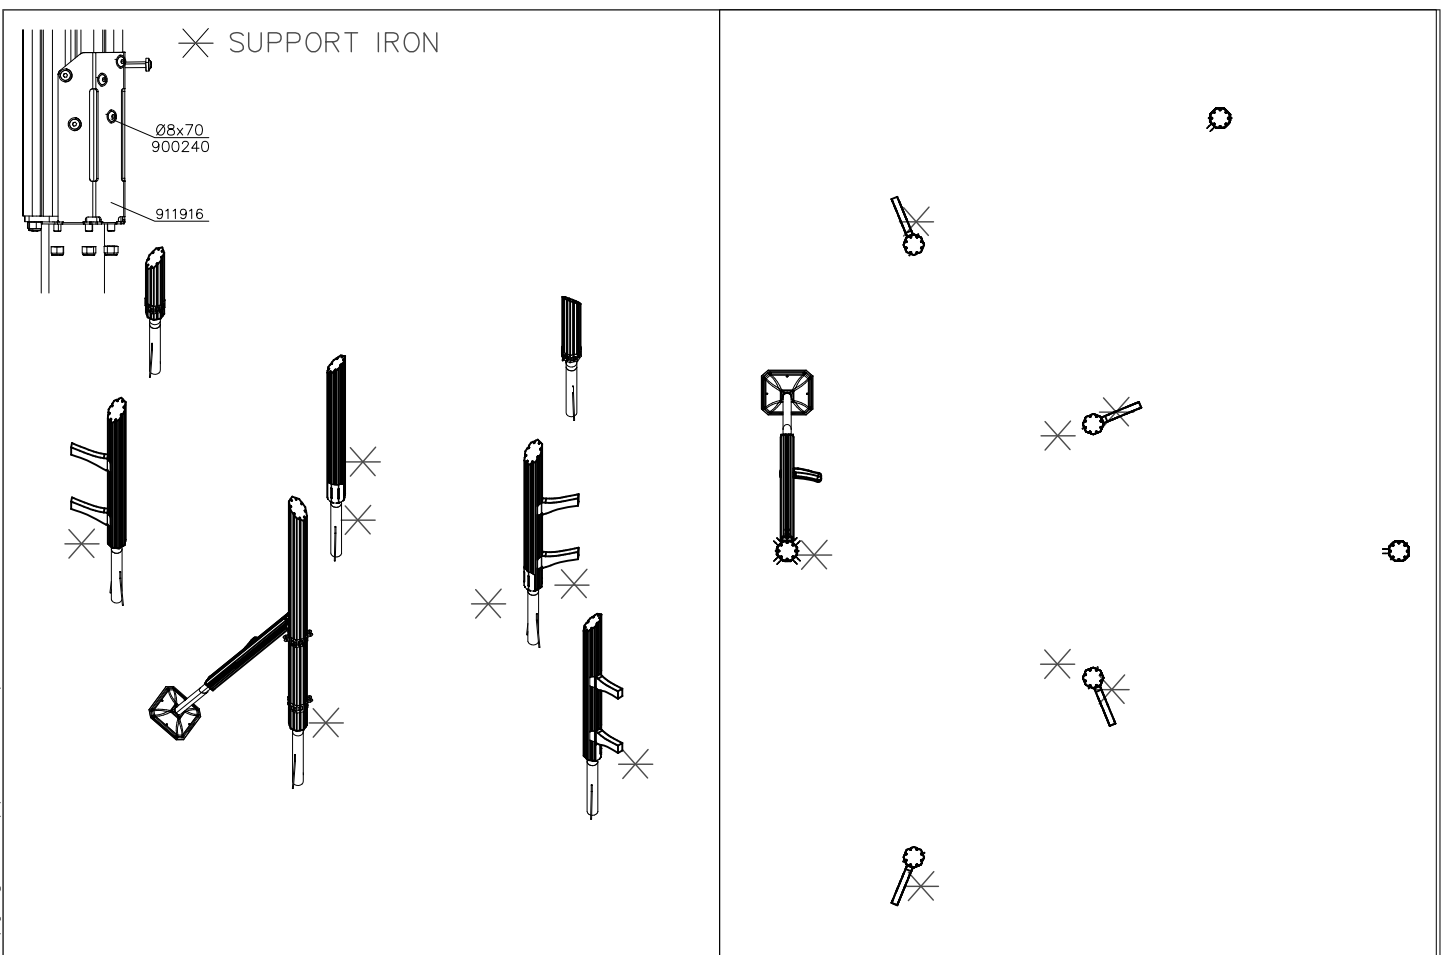

DATE: 20.12.2021

1:50