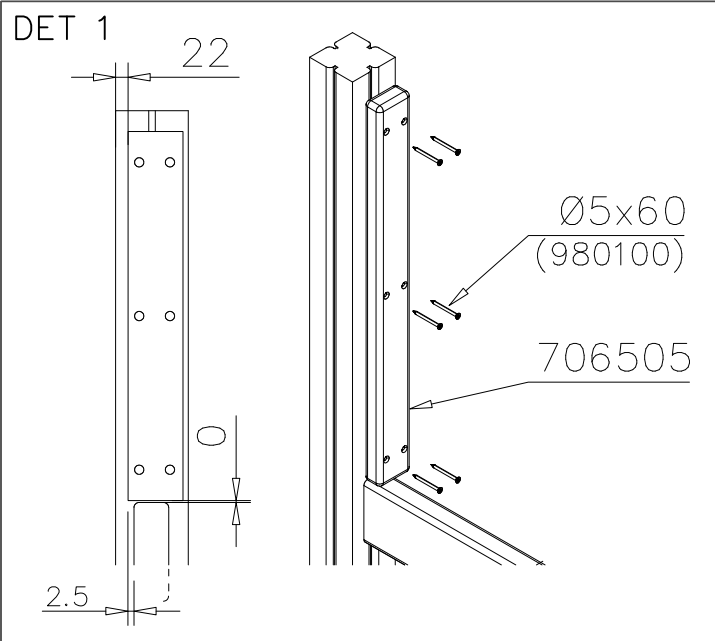

1(5)

SLIDE OPTIONS		
<p>+870</p> 	<p>706452-001 NATURAL 706452-614 FLORA BROWN</p>	

WALL OPTIONS		
<p>706371</p> 	<p>706371-707 GREEN</p>	

○ SLIDE	PCS	○ 706371	PCS	○ 706505	PCS	○ 901868	PCS	① 903093	PCS	② 909876	PCS
	1		2		2		1		2		2
+870		15x345x750		35x70x730		Ø34x598		Ø8x90		M8x40	
③ 980100	PCS	④ 980128	PCS	⑤ 999561	PCS						
	12		11		1						
Ø5x60		Ø7x40		10g							