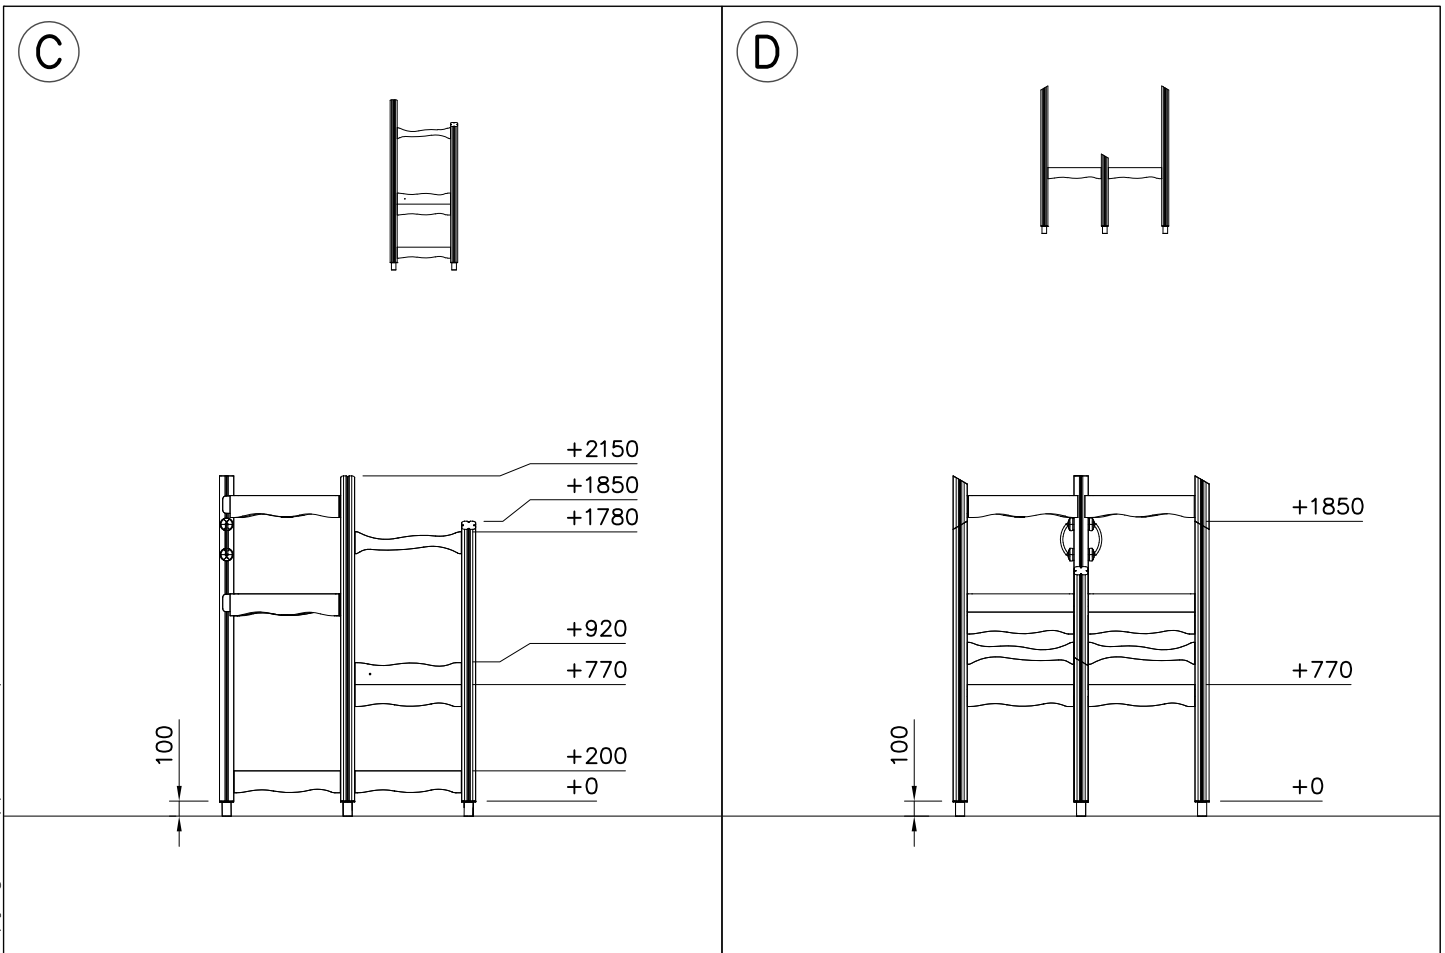

DATE: 13.5.2024

1:50