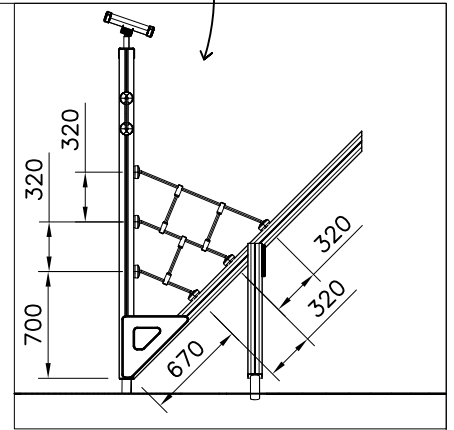

EN/AS Impact Area 71 m²

Grid size = 500 mm

1:100

EN/AS Impact Area 71 m²

Falling Space 71 m²

Max Falling Height 1470 mm

<p>DET 1</p>	<p>DET 2</p>	<p>DET 3</p>	<p>DET 4</p>
<p>DET 5</p>	<p>DET 6</p>	<p>DET 7</p>	<p>DET 8</p>
<p>DET 9</p>	<p>DET 10</p>	<p>DET 11</p>	<p>DET 12</p>
<p>DET 13</p>	<p>DET 14</p>	<p>DET 15</p>	<p>DET 16</p>
<p>DET 17</p>	<p>DET 18</p>	<p>DET 19</p>	<p>DET 20</p>