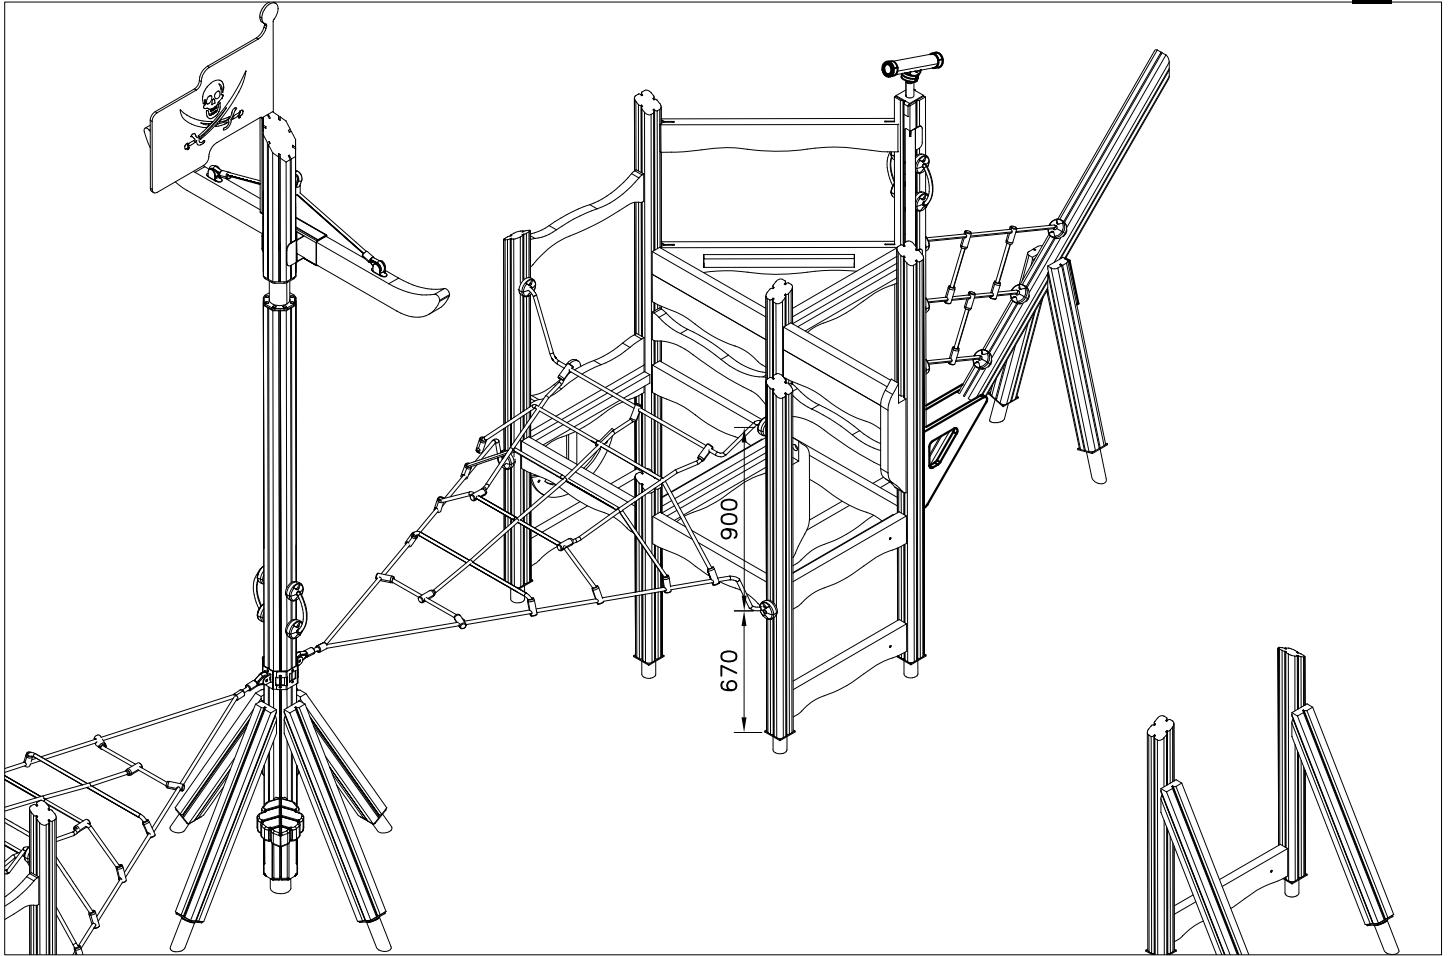

EN/AS Impact Area 71 m²

Grid size = 500 mm

1:100

EN/AS Impact Area 71 m²

Falling Space 71 m²

Max Falling Height 1470 mm

<p>DET 1</p>	<p>DET 2</p>	<p>DET 3</p>	<p>DET 4</p>
<p>DET 5</p>	<p>DET 6</p>	<p>DET 7</p>	<p>DET 8</p>
<p>DET 9</p>	<p>DET 10</p>	<p>DET 11</p>	<p>DET 12</p>
<p>DET 13</p>	<p>DET 14</p>	<p>DET 15</p>	<p>DET 16</p>
<p>DET 17</p>	<p>DET 18</p>	<p>DET 19</p>	<p>DET 20</p>