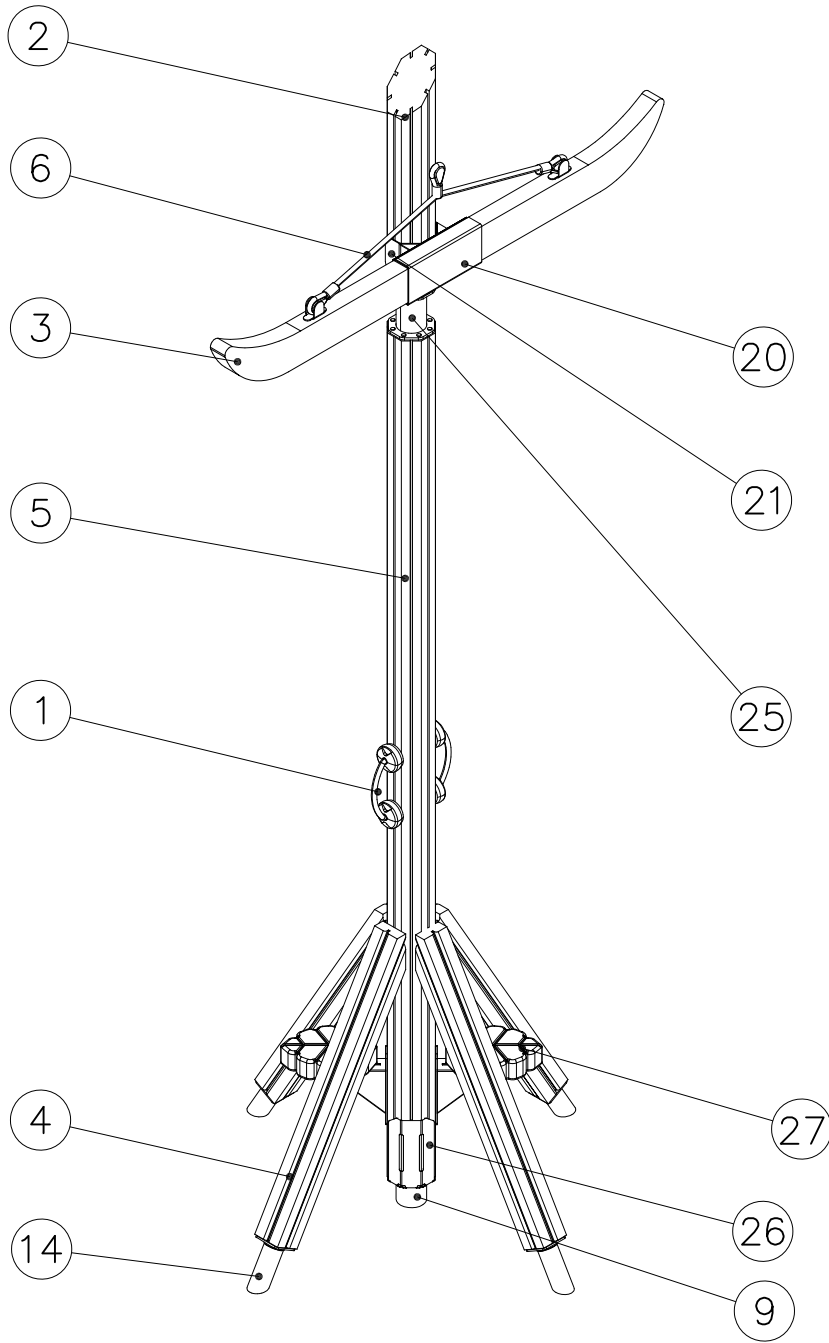

DET 1

LAPPSET®
BETON FOUNDATION

FOOT

DATE: 27.10.2015

1(1)

② 905104	PCS		PCS
	4		
 M10	PCS		PCS

905104

① 705510  PCS 2 140x140x800	② 708575  PCS 1 140x140x800	③ 710044  PCS 1 60x230x1850	④ 710055  PCS 4 93x93x1000	⑤ 710077  PCS 1 140x140x3000	⑥ 710079  PCS 1 L=1580
⑦ 900240  PCS 22 Ø8x70	⑧ 903093  PCS 19 Ø8x90	⑨ 903112  PCS 1 L=750	⑩ 905083  PCS 4 Ø32	⑪ 905104  PCS 48 M10	⑫ 905112  PCS 4 Ø22
⑬ 909097  PCS 2 M8x60	⑭ 909511  PCS 4 90x90x650	⑮ 909519  PCS 4 50x380x380	⑯ 909561  PCS 2	⑰ 909637  PCS 16 M10	⑱ 909638  PCS 32 Ø20/10.5
⑲ 909639  PCS 16 M10x25	⑳ 911541  PCS 1	㉑ 911600  PCS 1	㉒ 980123  PCS 16 Ø7x60	㉓ 980150  PCS 2 M8	㉔ 980151  PCS 4 Ø16/8.4
㉕ P07312  PCS 1 135x135x150	㉖ 911916  PCS 2 71x136x241	㉗ 708820  PCS 2	㉘ 911437  PCS 2	㉙ 909256  PCS 8 Ø16/8.4x1.6	㉚ 980160  PCS 8 M8
					㉛ 902607  PCS 8 M8