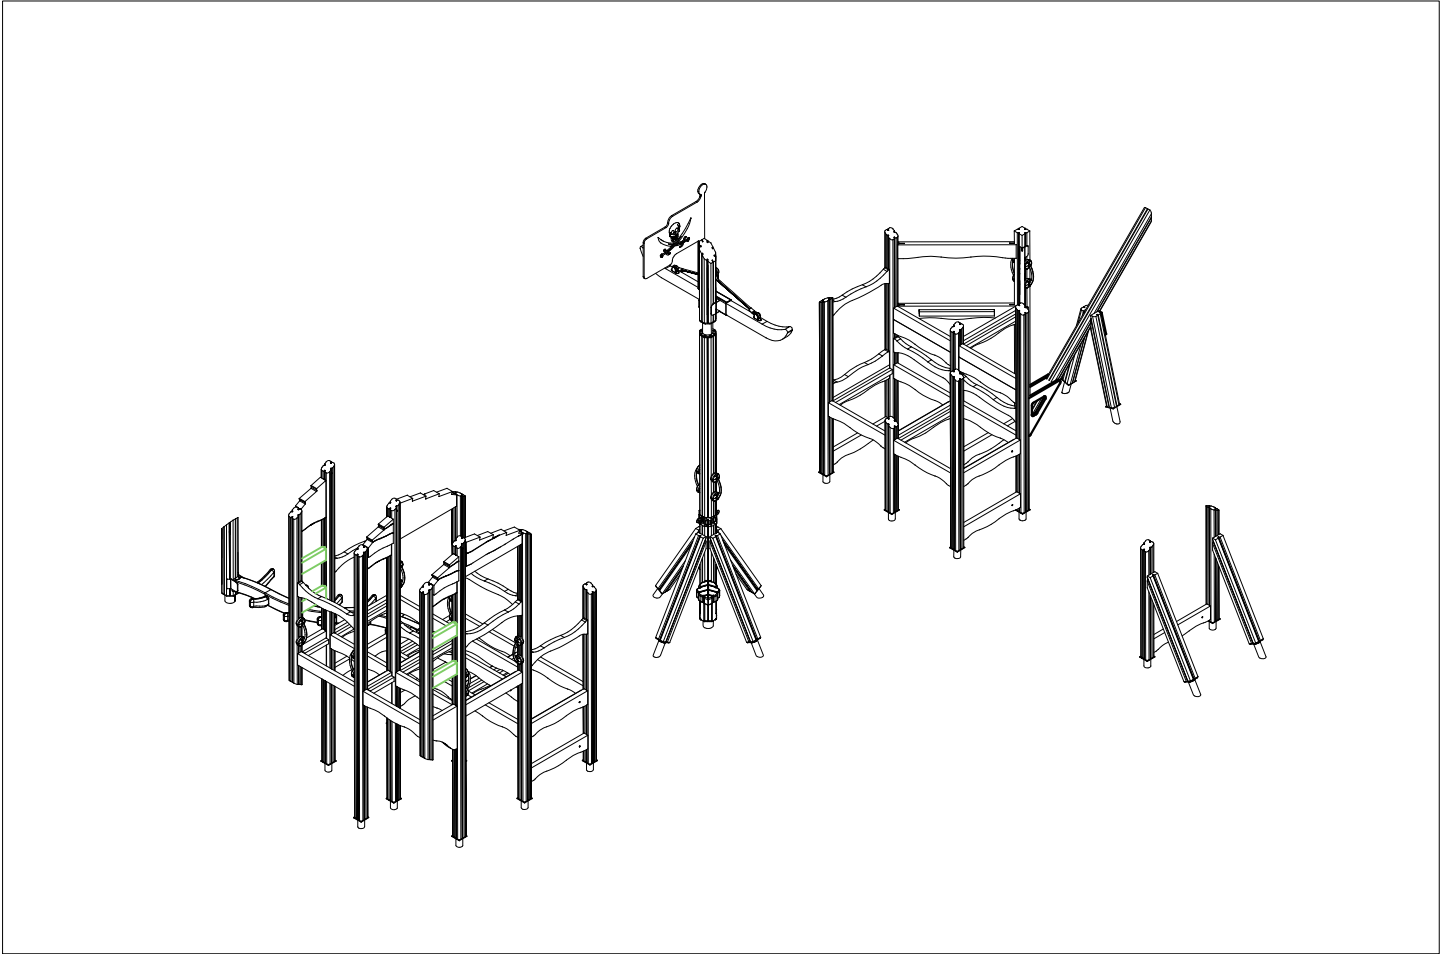

EN/AS Impact Area 71 m²

Grid size = 500 mm

1:100

EN/AS Impact Area 71 m²

Falling Space 71 m²

Max Falling Height 1470 mm

<p>DET 1</p>	<p>DET 2</p>	<p>DET 3</p>	<p>DET 4</p>
<p>DET 5</p>	<p>DET 6</p>	<p>DET 7</p>	<p>DET 8</p>
<p>DET 9</p>	<p>DET 10</p>	<p>DET 11</p>	<p>DET 12</p>
<p>DET 13</p>	<p>DET 14</p>	<p>DET 15</p>	<p>DET 16</p>
<p>DET 17</p>	<p>DET 18</p>	<p>DET 19</p>	<p>DET 20</p>