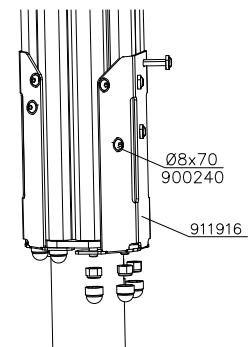

① 705510 PCS 2 140x140x800	② 708575 PCS 1 140x140x800	③ 710044 PCS 1 60x230x1850	④ 710055 PCS 4 93x93x1000	⑤ 710077 PCS 1 140x140x3000	⑥ 710079 PCS 1 L=1580
⑦ 900240 PCS 22 Ø8x70	⑧ 903093 PCS 19 Ø8x90	⑨ 903112 PCS 1 L=750	⑩ 905083 PCS 4 Ø32	⑪ 905104 PCS 48 M10	⑫ 905112 PCS 4 Ø22
⑬ 909097 PCS 2 M8x60	⑭ 909511 PCS 4 90x90x650	⑮ 909519 PCS 4 50x380x380	⑯ 909561 PCS 2	⑰ 909637 PCS 16 M10	⑱ 909638 PCS 32 Ø20/10.5
⑲ 909639 PCS 16 M10x25	⑳ 911541 PCS 1	㉑ 911600 PCS 1	㉒ 980123 PCS 16 Ø7x60	㉓ 980150 PCS 2 M8	㉔ 980151 PCS 4 Ø16/8.4
㉕ P07312 PCS 1 135x135x150	㉖ 911916 PCS 2 71x136x241	㉗ 708820 PCS 2	㉘ 911437 PCS 2	㉙ 909256 PCS 8 Ø16/8.4x1.6	㉚ 980160 PCS 8 M8
					㉛ 902607 PCS 8 M8

DET 3