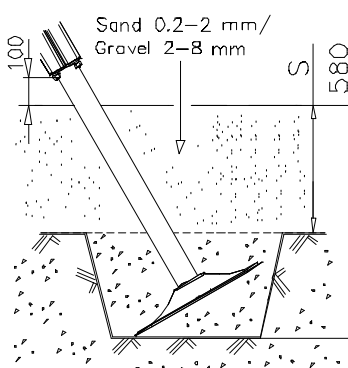

① 705510 PCS 2 140x140x800	② 708575 PCS 1 140x140x800	③ 710044 PCS 1 60x230x1850	④ 710055 PCS 4 93x93x1000	⑤ 710077 PCS 1 140x140x3000	⑥ 710079 PCS 1 L=1580
⑦ 900240 PCS 22 Ø8x70	⑧ 903093 PCS 19 Ø8x90	⑨ 903112 PCS 1 L=750	⑩ 905083 PCS 4 Ø32	⑪ 905104 PCS 48 M10	⑫ 905112 PCS 4 Ø22
⑬ 909097 PCS 2 M8x60	⑭ 909511 PCS 4 90x90x650	⑮ 909519 PCS 4 50x380x380	⑯ 909561 PCS 2	⑰ 909637 PCS 16 M10	⑱ 909638 PCS 32 Ø20/10.5
⑲ 909639 PCS 16 M10x25	⑳ 911541 PCS 1	㉑ 911600 PCS 1	㉒ 980123 PCS 16 Ø7x60	㉓ 980150 PCS 2 M8	㉔ 980151 PCS 4 Ø16/8.4
㉕ P07312 PCS 1 135x135x150	㉖ 911916 PCS 2 71x136x241	㉗ 708820 PCS 2	㉘ 911437 PCS 2	㉙ 909256 PCS 8 Ø16/8.4x1.6	㉚ 980160 PCS 8 M8
					㉛ 902607 PCS 8 M8

DET 2