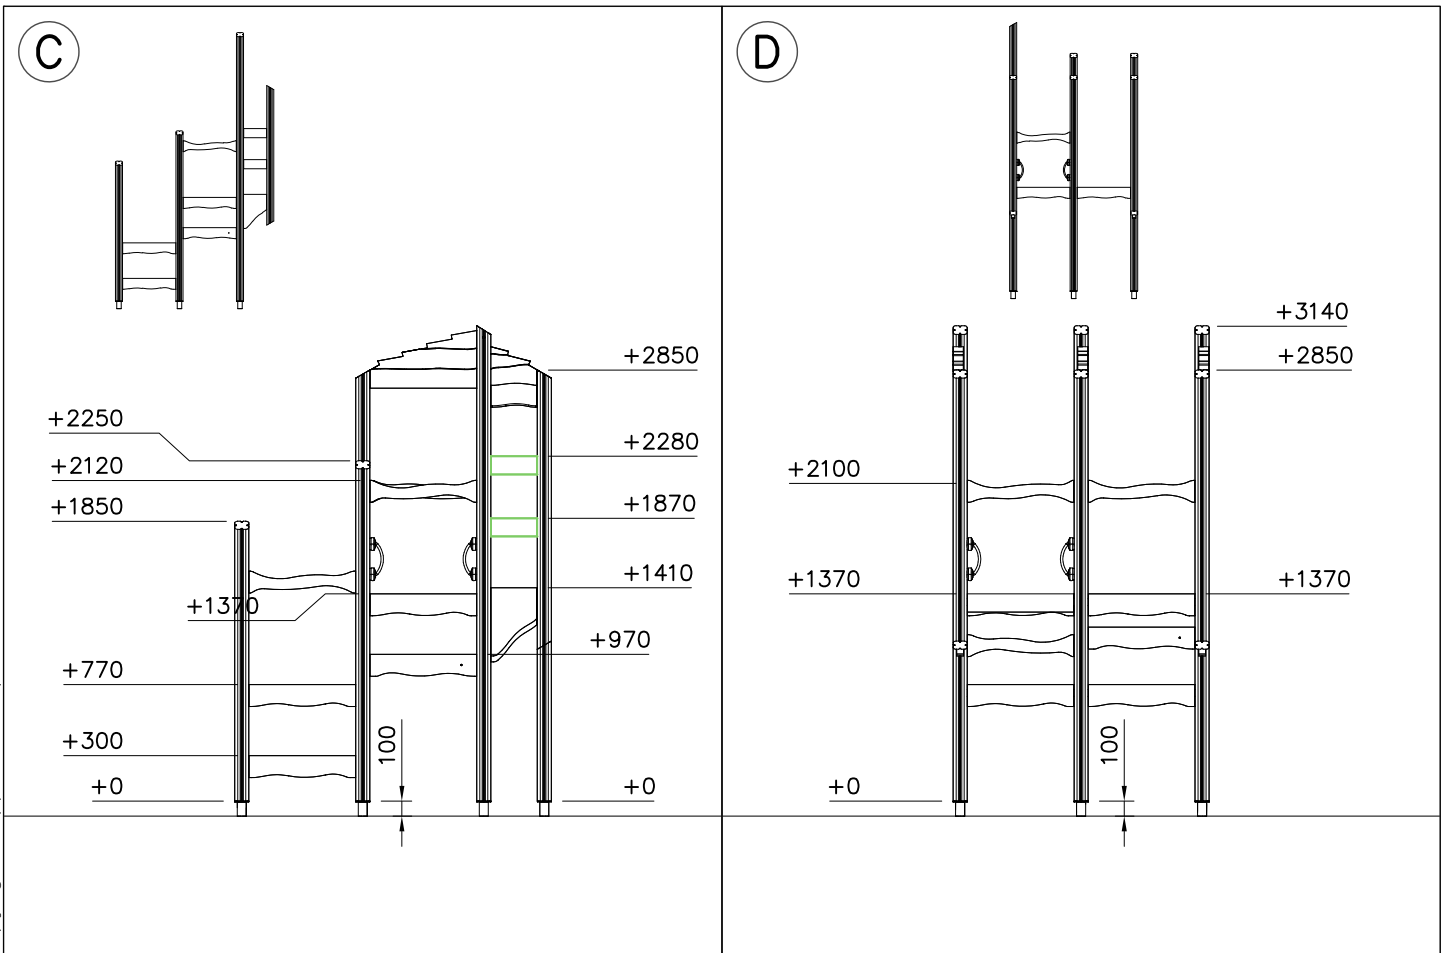

DATE: 13.5.2024