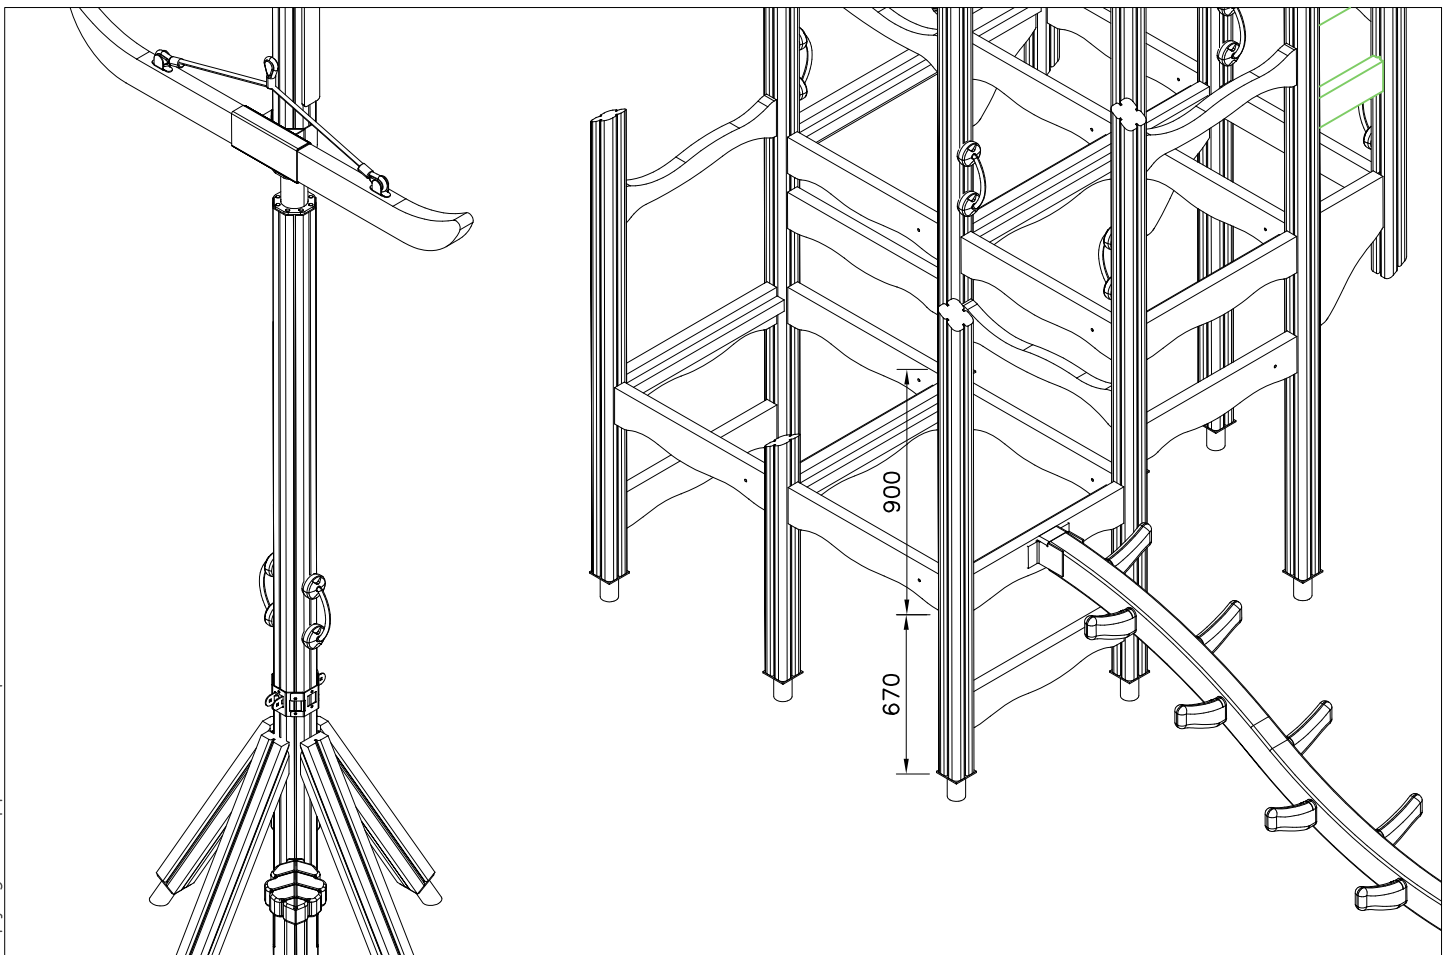

EN/AS Impact Area 71 m²

Grid size = 500 mm

1:100

EN/AS Impact Area 71 m²

Falling Space 71 m²

Max Falling Height 1470 mm

<p>DET 1</p>	<p>DET 2</p>	<p>DET 3</p>	<p>DET 4</p>
<p>DET 5</p>	<p>DET 6</p>	<p>DET 7</p>	<p>DET 8</p>
<p>DET 9</p>	<p>DET 10</p>	<p>DET 11</p>	<p>DET 12</p>
<p>DET 13</p>	<p>DET 14</p>	<p>DET 15</p>	<p>DET 16</p>
<p>DET 17</p>	<p>DET 18</p>	<p>DET 19</p>	<p>DET 20</p>