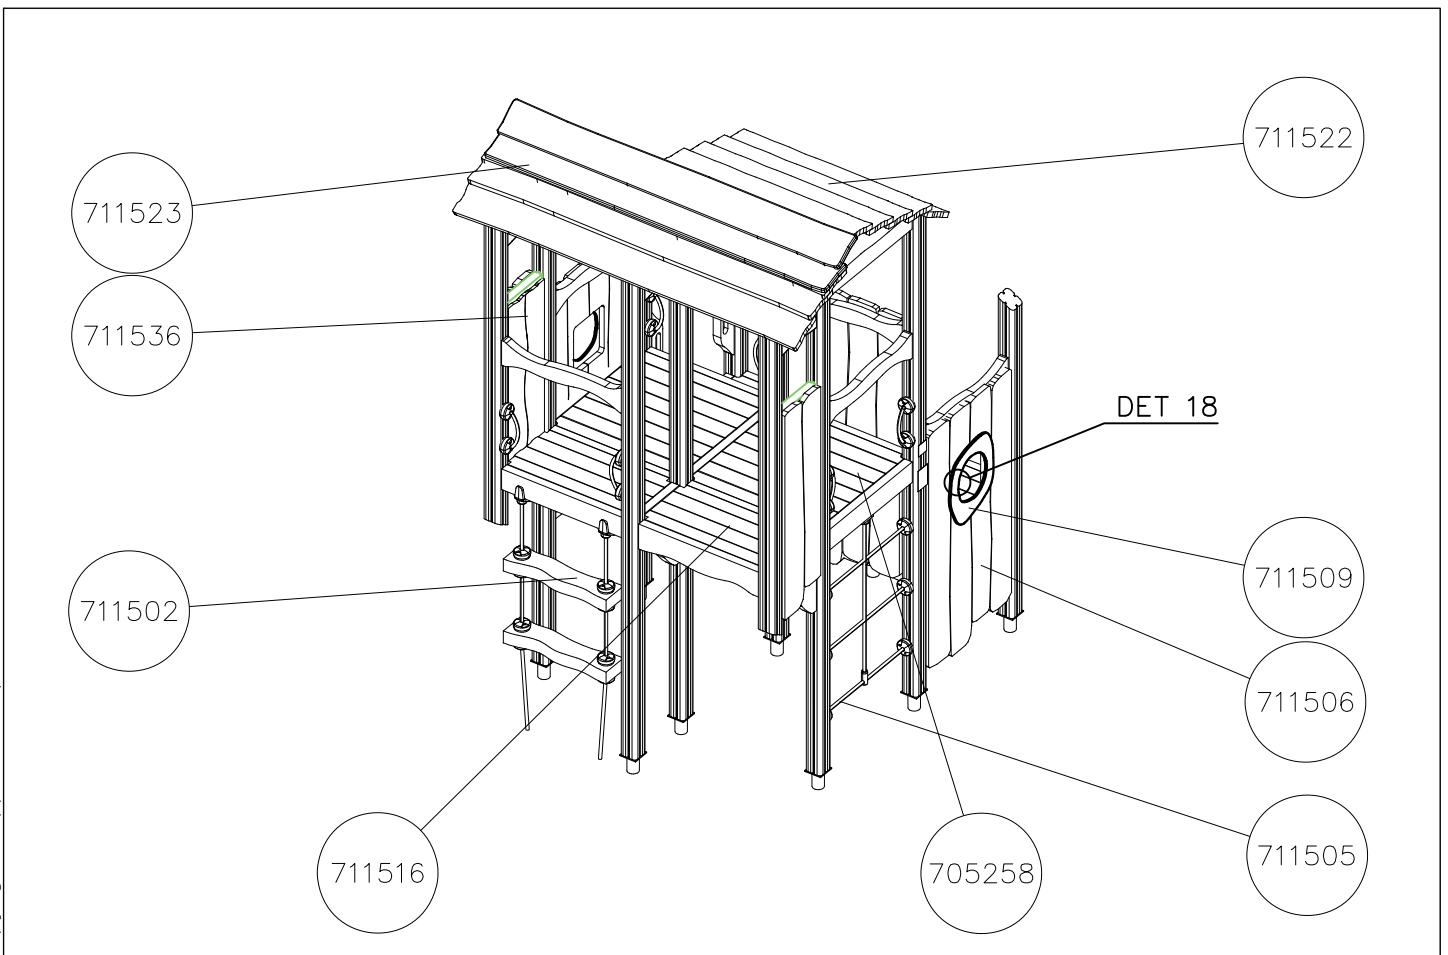

DATE: 13.5.2024