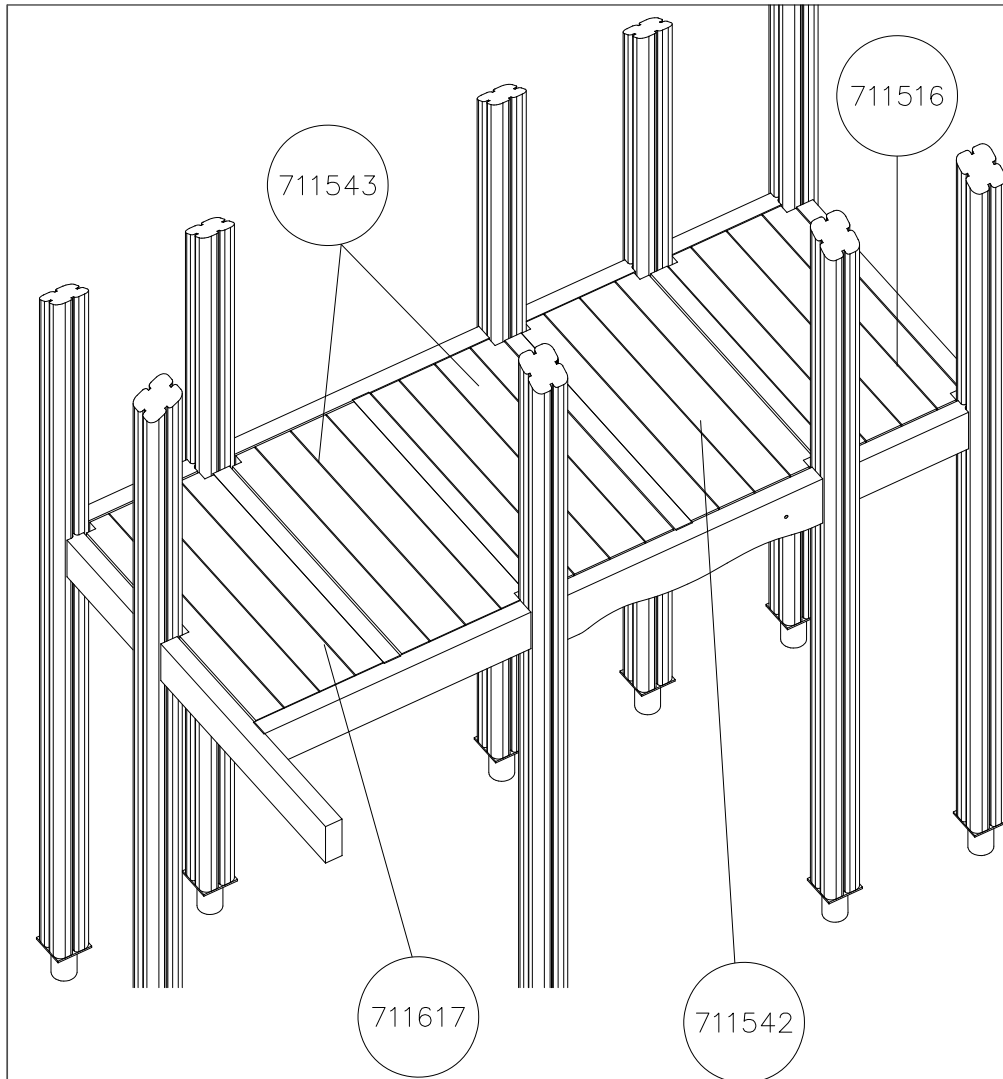

DET 3

DET 4

① 706443	PCS	② 705257	PCS
	2		1
32x45x702		32x750x750	
③ 900240	PCS	④ 980101	PCS
	6		8
Ø8x70		Ø4.5x70	
	PCS		PCS
	PCS		PCS

DET 1

DET 2

DET 3

① 709858	PCS	② 980101	PCS
	2		4
32x45x290		Ø4.5x70	
③ 900240	PCS		PCS
	4		
Ø8x70			

FLOOR OPTIONS

○ 711516	PCS	○ 711542	PCS
	1		1
○ 711543	PCS	○ 711617	PCS
	1		1
	PCS		PCS

ATT ! You can turn the floorplate if needed !

DET 1

DET 2

① 900240 PCS 4  Ø8x70	② 907724 PCS 2  3x115x110	③ 909633 PCS 4  M8	④ 909868 PCS 4  M8x50	⑤ 980152 PCS 4  Ø24/8.4x2	⑥ 710171 PCS 1  45x145x1031
--	--	--	--	--	--