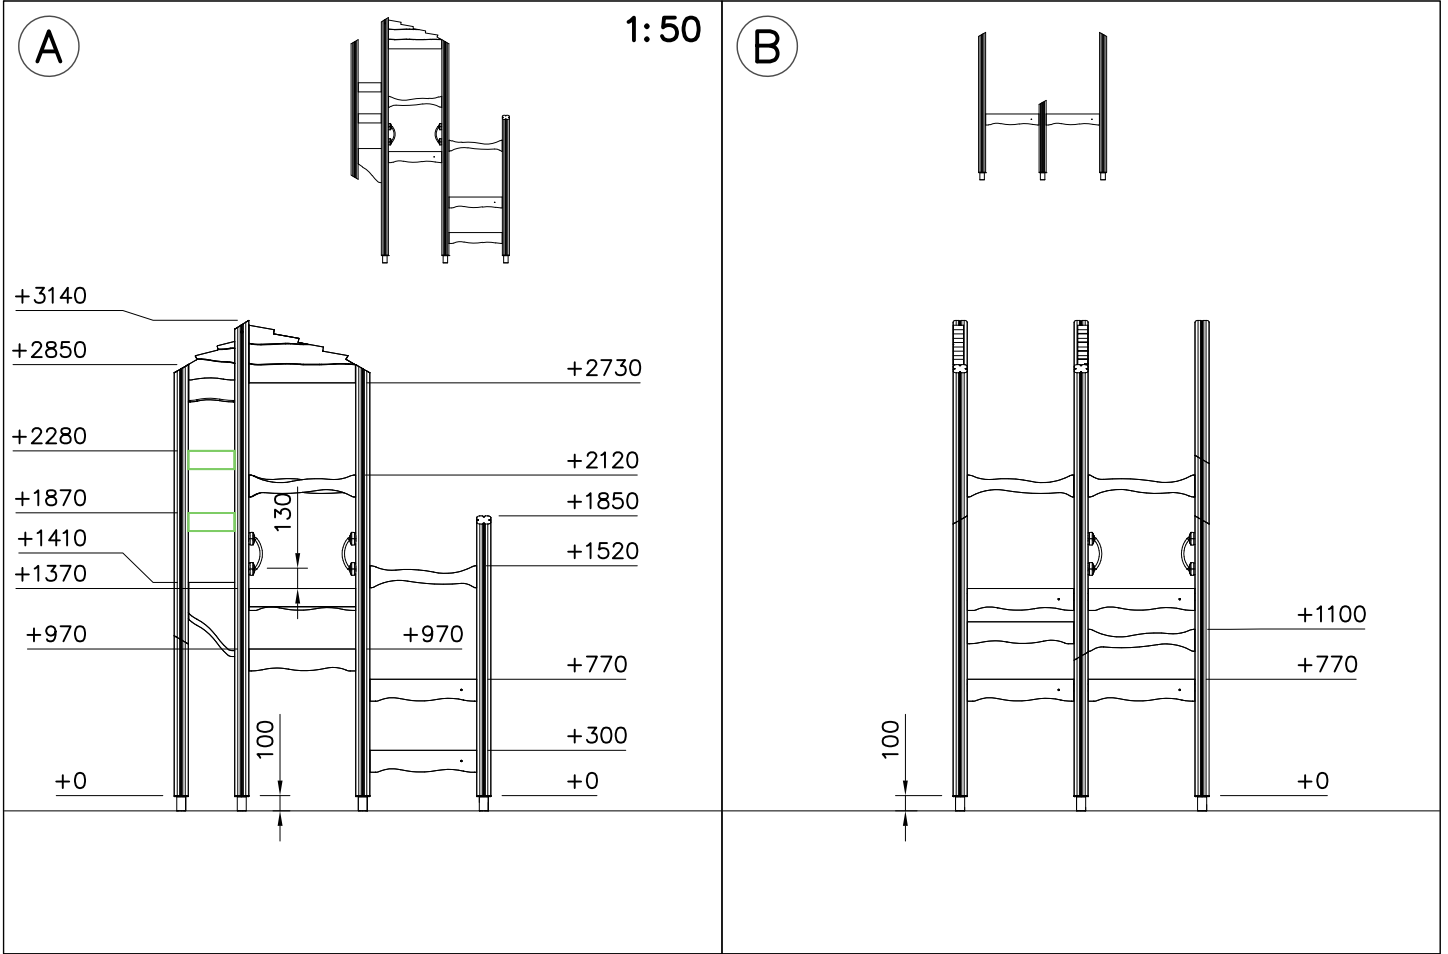

DATE: 13.5.2024