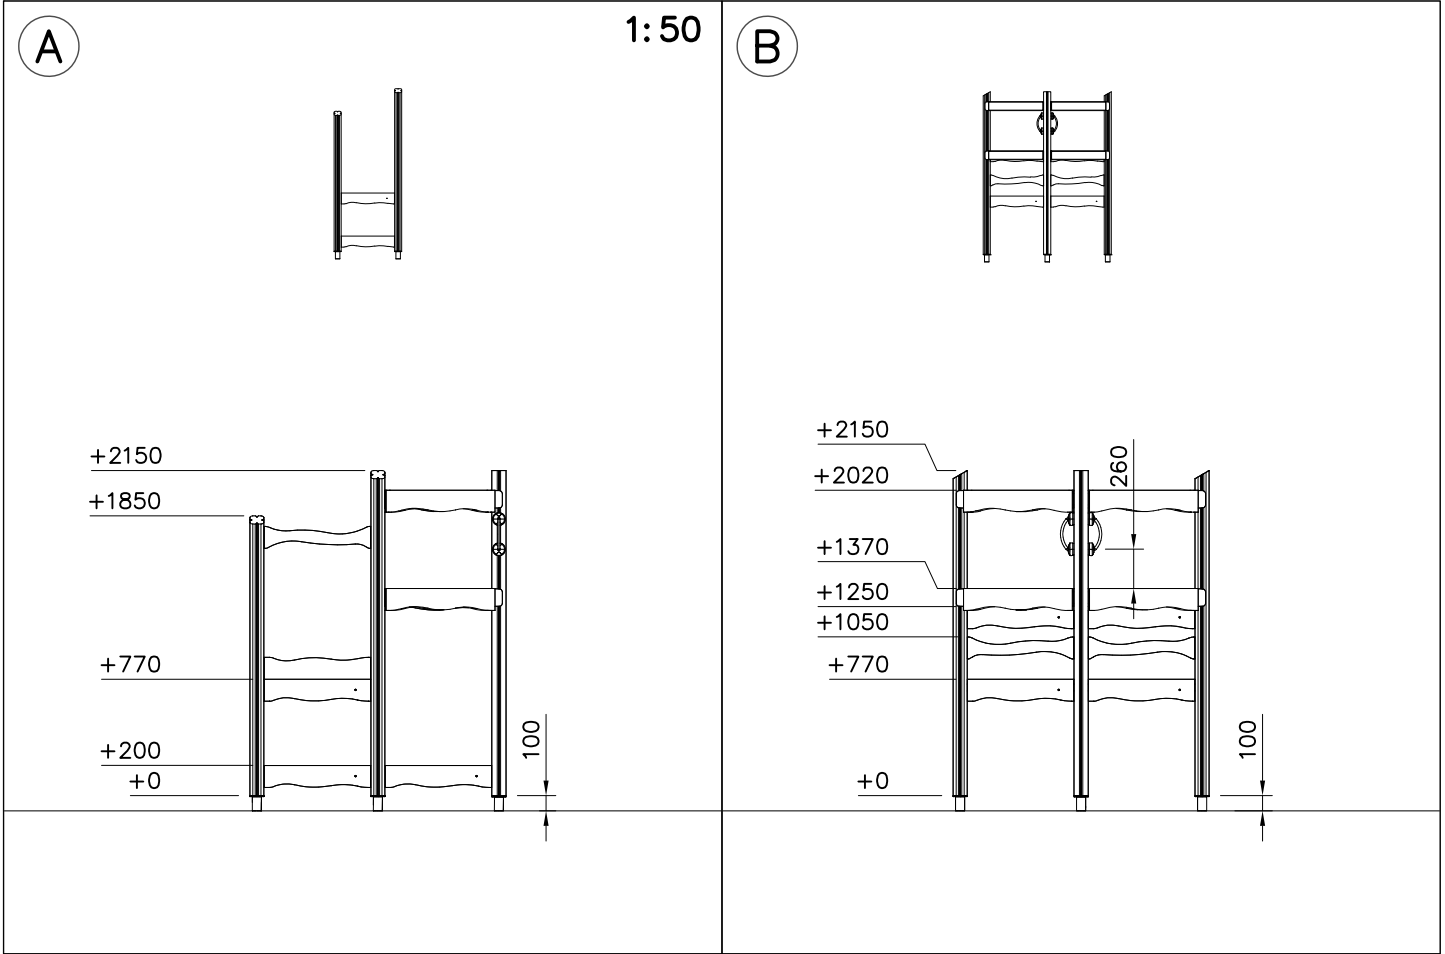

DATE: 13.5.2024

1:50