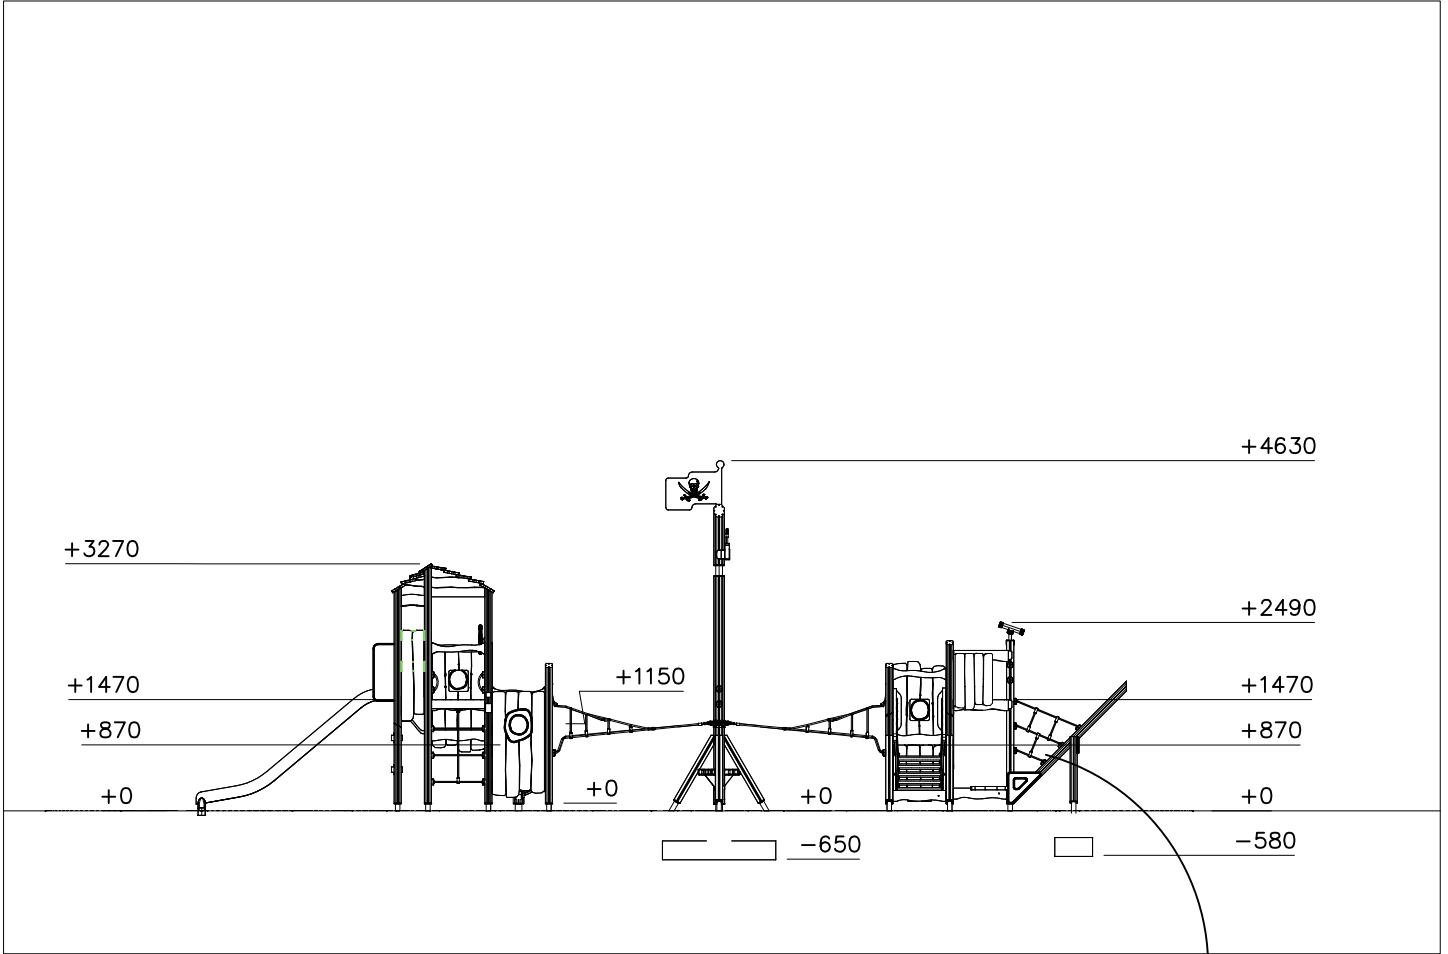

EN/AS Impact Area 71 m²

Grid size = 500 mm

1:100

EN/AS Impact Area 71 m²

Falling Space 71 m²

Max Falling Height 1470 mm

<p>DET 1</p>	<p>DET 2</p>	<p>DET 3</p>	<p>DET 4</p>
<p>DET 5</p>	<p>DET 6</p>	<p>DET 7</p>	<p>DET 8</p>
<p>DET 9</p>	<p>DET 10</p>	<p>DET 11</p>	<p>DET 12</p>
<p>DET 13</p>	<p>DET 14</p>	<p>DET 15</p>	<p>DET 16</p>
<p>DET 17</p>	<p>DET 18</p>	<p>DET 19</p>	<p>DET 20</p>