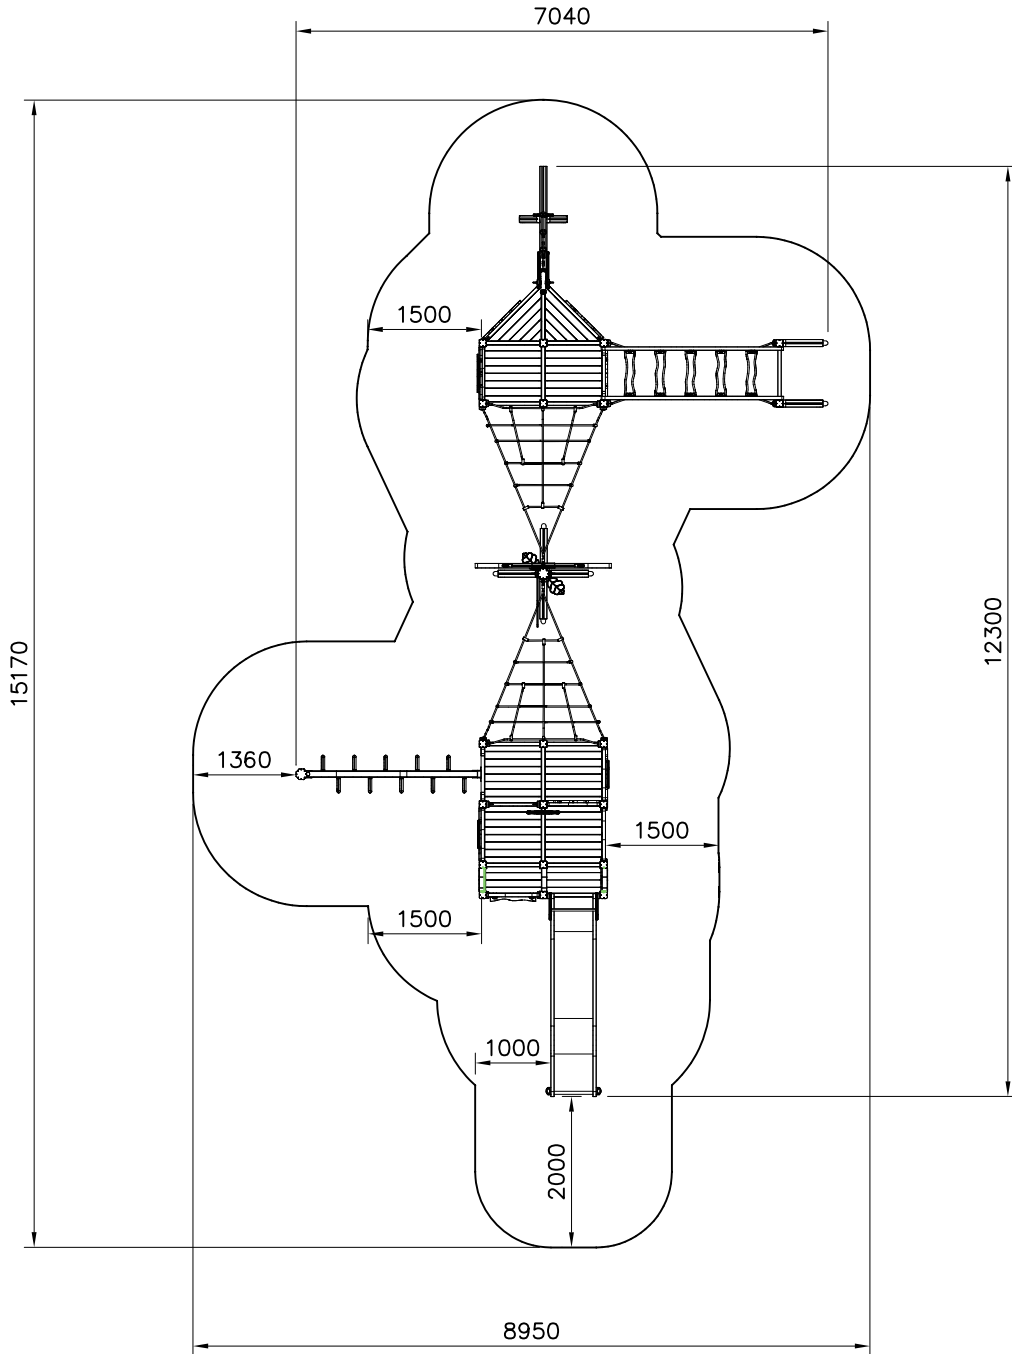

EN/AS Impact Area 71 m²

Grid size = 500 mm

1:100

EN/AS Impact Area 71 m²

Falling Space 71 m²

Max Falling Height 1470 mm

<p>DET 1</p>	<p>DET 2</p>	<p>DET 3</p>	<p>DET 4</p>
<p>DET 5</p>	<p>DET 6</p>	<p>DET 7</p>	<p>DET 8</p>
<p>DET 9</p>	<p>DET 10</p>	<p>DET 11</p>	<p>DET 12</p>
<p>DET 13</p>	<p>DET 14</p>	<p>DET 15</p>	<p>DET 16</p>
<p>DET 17</p>	<p>DET 18</p>	<p>DET 19</p>	<p>DET 20</p>