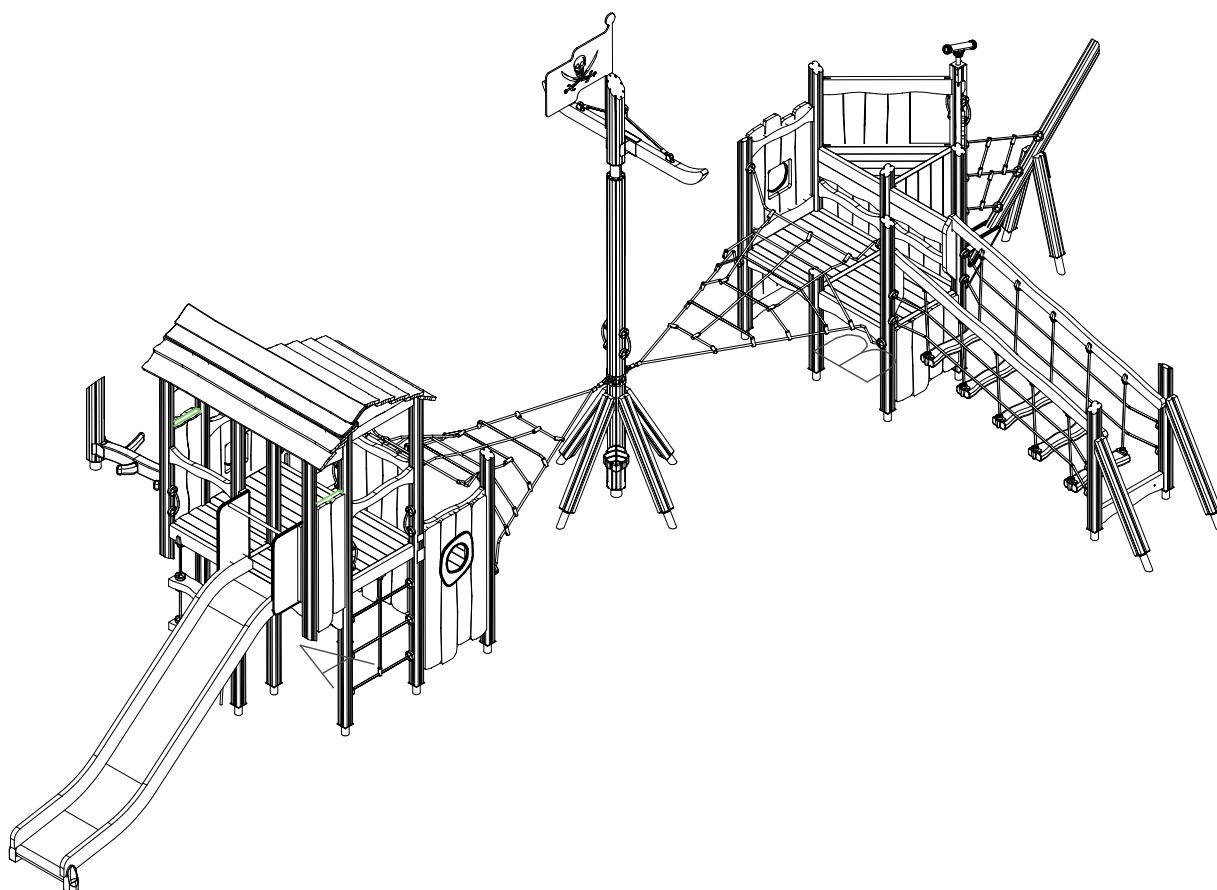

LAPPSET®

FLORA

ASENNUSOHJE
MONTERINGSANSVISNING
INSTALLATION INSTRUCTION
AUFBAUANLEITUNG
NOTICE D'INSTALLATION

DATE: 13.5.2024

175521M

702286 65x65	PCS 1	702339 118x78	PCS 1	704868 93x93x2146	PCS 1	705206 93x93x2146	PCS 2	705211 45x145x724	PCS 33	705214 45x145x724	PCS 9
705217 93x93x2250	PCS 1	705236 93x93x3138	PCS 3	705238 93x93x2846	PCS 3	705258 93x93x946	PCS 6	705262 93x93x1000	PCS 1	705308 140x140x800	PCS 1
705506 93x93x946	PCS 1	705507 93x93x946	PCS 1	705511 93x93x946	PCS 8	706192 93x93x946	PCS 2	708437 93x93x1000	PCS 1	708575 140x140x800	PCS 1
708746 45x120x724	PCS 4	708905 93x93x1846	PCS 2	709869 45x324x450	PCS 1	709904 45x324x450	PCS 3	710055 93x93x1000	PCS 2	710064 93x93x1546	PCS 1
710081 93x93x891	PCS 2	710084 93x93x2183	PCS 1	710105 93x93x2150	PCS 1	711368 45x120x324	PCS 4	711369 93x93x1846	PCS 4	711370 93x93x1546	PCS 1
711371 93x93x1200	PCS 2	711393 45x145x500	PCS 1	711502 93x93x946	PCS 1	711505 93x93x946	PCS 1	711506 93x93x1000	PCS 2	711509 93x93x1546	PCS 3
711516 93x93x946	PCS 2	711517 93x93x946	PCS 2	711519 93x93x946	PCS 8	711520 93x93x946	PCS 1	711522 93x93x1000	PCS 1	711523 93x93x1546	PCS 1