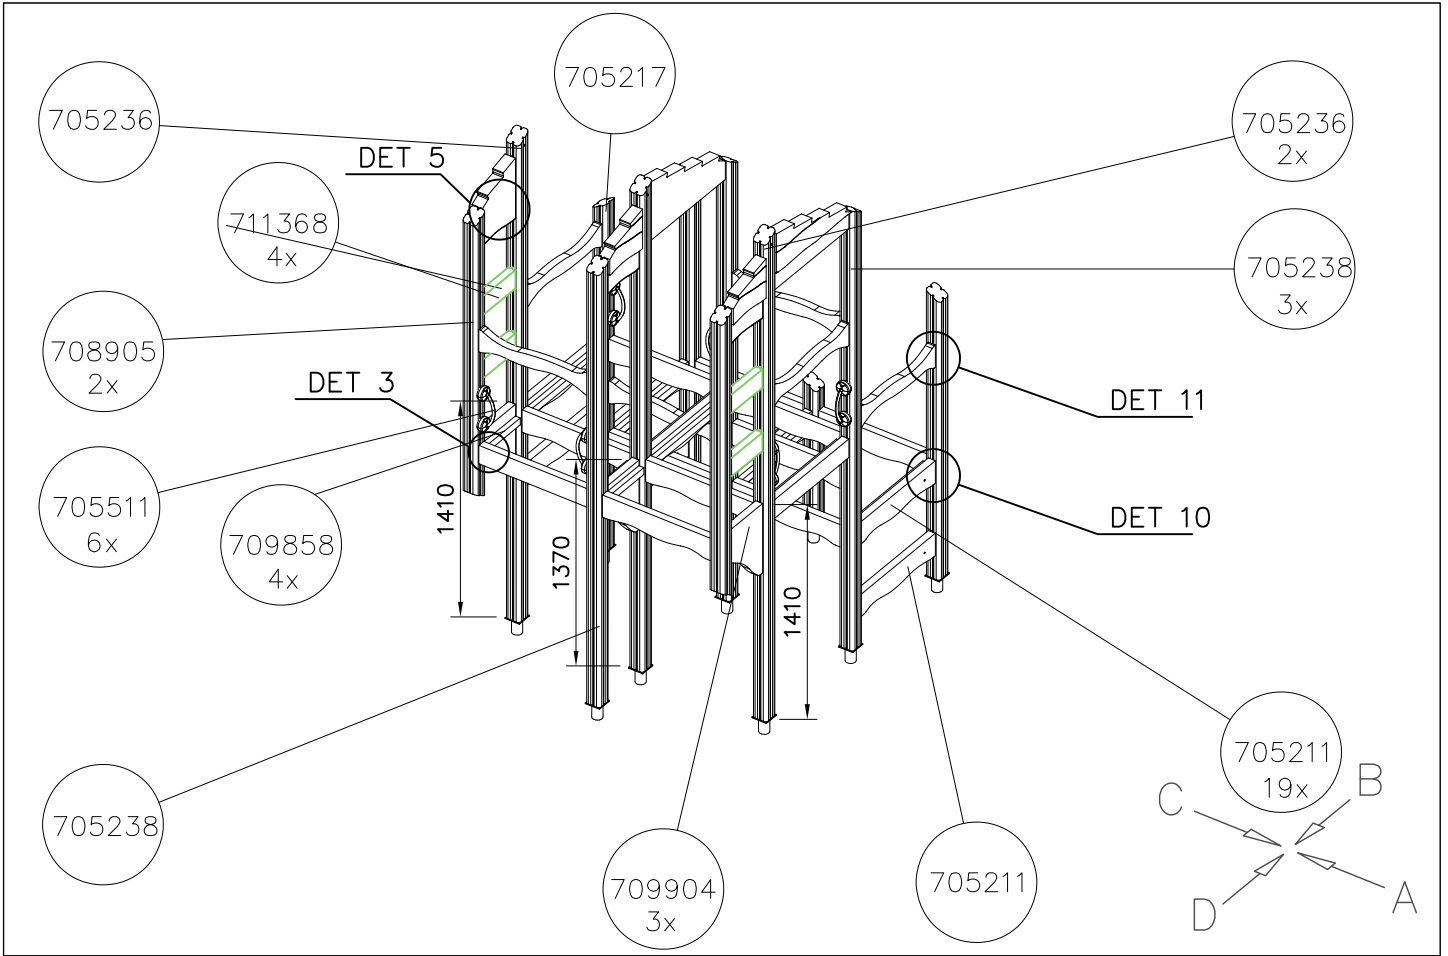

DATE: 13.5.2024