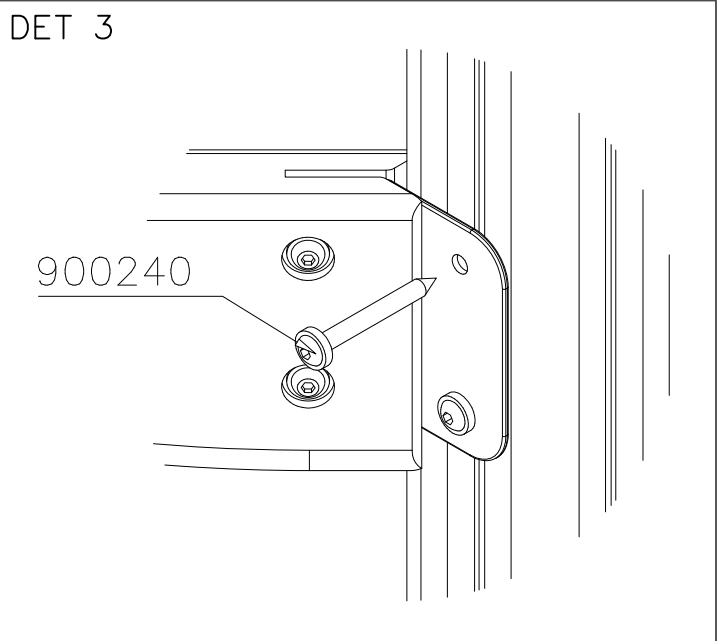

① 900240 PCS 4 Ø8x70	② 907724 PCS 2 3x115x110	③ 909633 PCS 4 M8	④ 909868 PCS 4 M8x50	⑤ 980152 PCS 4 Ø24/8.4x2	⑥ 710171 PCS 1 45x145x1031