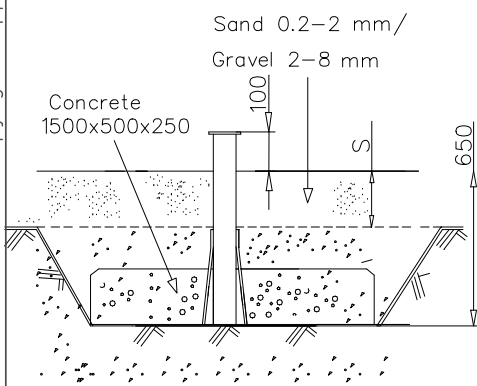

DET 1

LAPPSET®
BETON FOUNDATION

FOOT

DATE: 27.10.2015

1(1)

② 905104	PCS		PCS
	4		
 M10	PCS		PCS

905104

① 705510  PCS 2 140x140x800	② 708575  PCS 1 140x140x800	③ 710044  PCS 1 60x230x1850	④ 710055  PCS 4 93x93x1000	⑤ 710077  PCS 1 140x140x3000	⑥ 710079  PCS 1 L=1580
⑦ 900240  PCS 22 Ø8x70	⑧ 903093  PCS 19 Ø8x90	⑨ 903112  PCS 1 L=750	⑩ 905083  PCS 4 Ø32	⑪ 905104  PCS 48 M10	⑫ 905112  PCS 4 Ø22
⑬ 909097  PCS 2 M8x60	⑭ 909511  PCS 4 90x90x650	⑮ 909519  PCS 4 50x380x380	⑯ 909561  PCS 2	⑰ 909637  PCS 16 M10	⑱ 909638  PCS 32 Ø20/10.5
⑲ 909639  PCS 16 M10x25	⑳ 911541  PCS 1	㉑ 911600  PCS 1	㉒ 980123  PCS 16 Ø7x60	㉓ 980150  PCS 2 M8	㉔ 980151  PCS 4 Ø16/8.4
㉕ P07312  PCS 1 135x135x150	㉖ 911916  PCS 2 71x136x241	㉗ 708820  PCS 2	㉘ 911437  PCS 2	㉙ 909256  PCS 8 Ø16/8.4x1.6	㉚ 980160  PCS 8 M8
					㉛ 902607  PCS 8 M8

DET 1

DET 2

DET 3

DET 10

DET 11

DET 12

① 708696	PCS	② 708681	PCS
	1		1
68x385x725		68x385x725	
③ 708370	PCS	④ 903093	PCS
	5		8
28x200x1100		Ø8x90	
	PCS	⑤ 980100	PCS
			20
		Ø5x60	
	PCS		PCS
	PCS		PCS
	PCS		PCS