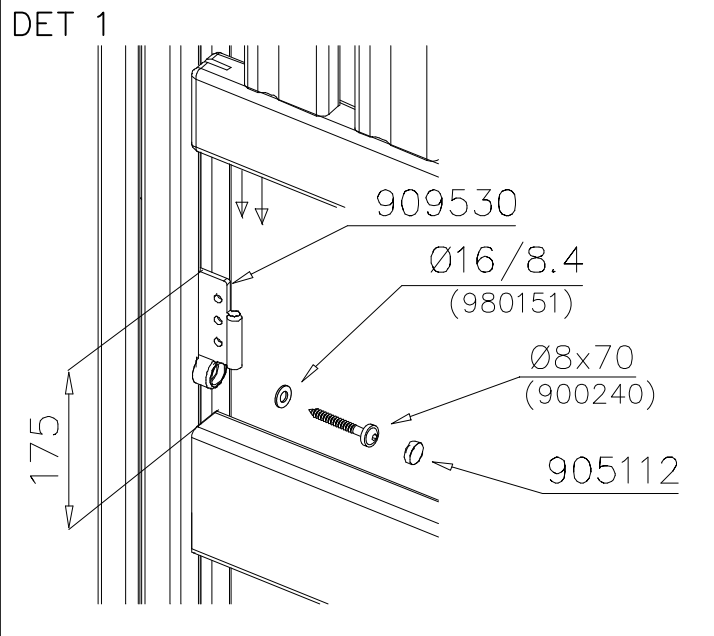

DET 1

DET 2 M8x60
 (909866)

DET 3

① 706746	PCS	② 909530	PCS
	1		4
45x640x701		55.9x127.5	
③ 900240	PCS	④ 980151	PCS
	4		4
Ø8x70		Ø16/8.4x1.6	
⑤ 905112	PCS		PCS
	4		
Ø22			
	PCS		PCS

WALL OPTIONS		
 706746 45x640x701	706746-605	DARK GRAY
	706746-606	GRAY
	706746-607	RED
	706746-608	BLUE
	706746-609	GREEN
	706746-610	YELLOW
	706746-611	LIME
	706746-612	FUXIA

DET 1,2

*Note:
No gaps between:
8–25mm
89–230mm

① 903176	PCS	② 909850	PCS
	4		4
		M8x25	
③ 909256	PCS	④ 909633	PCS
	8		4
Ø16/8.4x1.6		M8	
⑤ 980123	PCS		PCS
	4		
Ø7x60			

800

80

*Note

800

80