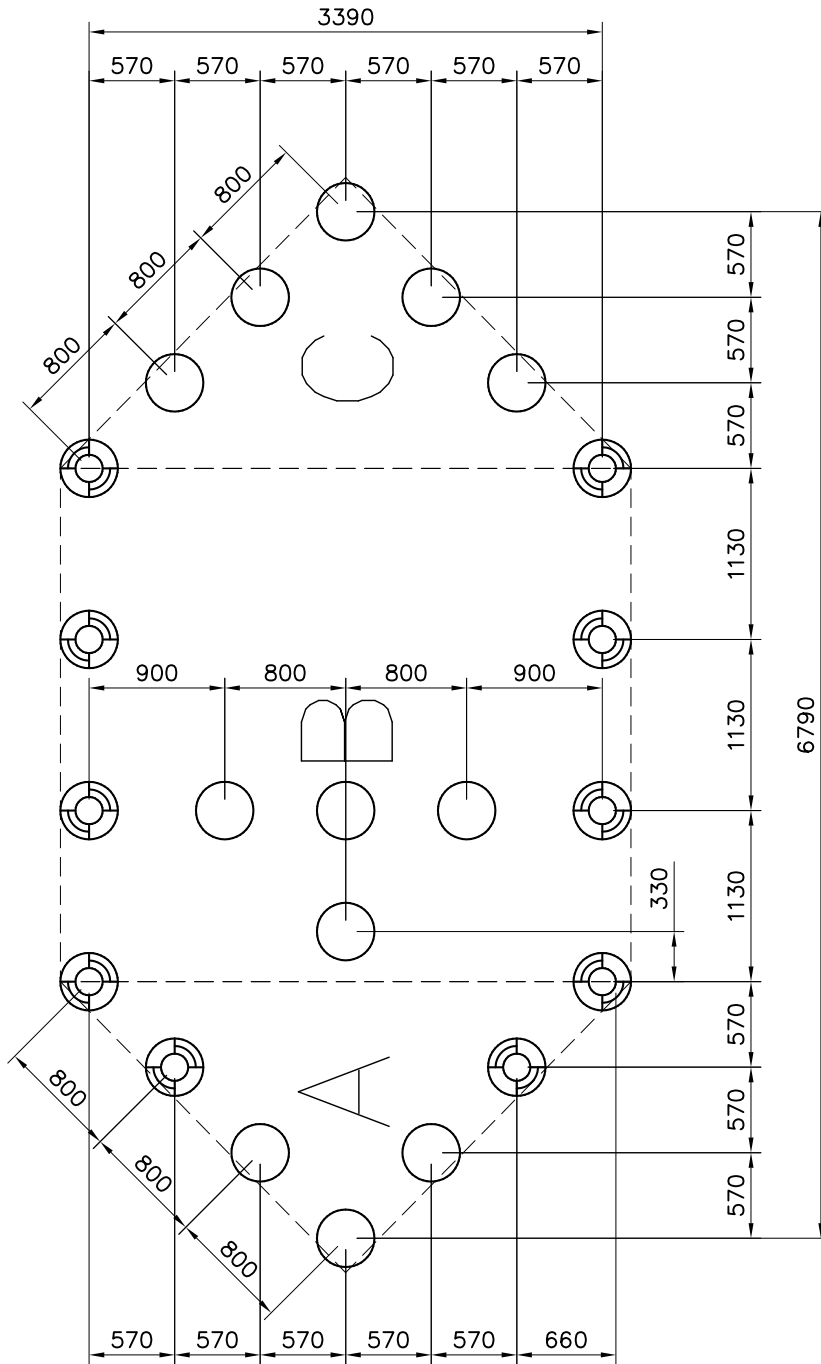

LAPPSET®

FINNO

ASENNUSOHJE
MONTERINGSANSVISNING
INSTALLATION INSTRUCTION
AUFBAUANLEITUNG
NOTICE D'INSTALLATION

DATE: 24.5.2016

137850

DATE: 24.5.2016

008985	PCS 4	702286	PCS 1	706308-701	PCS 1	706439-603	PCS 29	706466-603	PCS 3	706481-701	PCS 8
											
32x714x714		90x50		10x640x702		L 704		93x93x1025		83x83x10	
706508	PCS 12	706510-603	PCS 18	706511-603	PCS 1	706527-603	PCS 7	706531	PCS 4	706537	PCS 4
											
32x45x650		45x120x1030		93x93x1870		93x93x1600					
706538	PCS 18	706568-603	PCS 1	706577-603	PCS 10	706746-608	PCS 2	706748	PCS 2	706892	PCS 4
											
		93x93x3000		93x93x600		45x640x701				L 700	
707209-701	PCS 1	707304	PCS 1	707305-703	PCS 1	707320-702	PCS 1	707333	PCS 1	707356-701	PCS 2
											
10x640x702										800x186x15	
707446	PCS 1	707450	PCS 1	707453-701	PCS 2	707454	PCS 2	707585	PCS 2	707693	PCS 1
											
				10x640x702							
707732	PCS 2	707848	PCS 6	900240	PCS 50	902487	PCS 1	903093	PCS 116	905138	PCS 9
											
		15x93x1082		Ø8x70		65x65		Ø8x90		GRAY	
905196	PCS 9	905879	PCS 1	907694-216	PCS 1	907701-216	PCS 2	908357-206	PCS 1	909506	PCS 4
											
GRAY				L 704						Ø3.5x13	

909511  90x90x650	PCS 4	909519 	PCS 12	980107  Ø6x60	PCS 16	980131  Ø6x60	PCS 36		PCS		PCS
	PCS		PCS		PCS		PCS		PCS		PCS
	PCS		PCS		PCS		PCS		PCS		PCS
	PCS		PCS		PCS		PCS		PCS		PCS
	PCS		PCS		PCS		PCS		PCS		PCS
	PCS		PCS		PCS		PCS		PCS		PCS
	PCS		PCS		PCS		PCS		PCS		PCS

----- Falling Space 41.6 m²
 Max Falling Height 270 mm

----- Falling Space 41.6 m2
 Max Falling Height 270 mm

<p>DET 1</p> 	<p>DET 2</p> 	<p>DET 3</p> 	<p>DET 4</p> 
<p>DET 5</p> 	<p>DET 6</p> 	<p>DET 7</p> 	<p>DET 8</p> 

DET 1,2

*Note:
No gaps between:
8–25mm
89–230mm

① 903176	PCS	② 909850	PCS
	4		4
		M8x25	
③ 909256	PCS	④ 909633	PCS
	8		4
Ø16/8.4x1.6		M8	
⑤ 980123	PCS		PCS
	4		
Ø7x60			

800

80

*Note

800

80