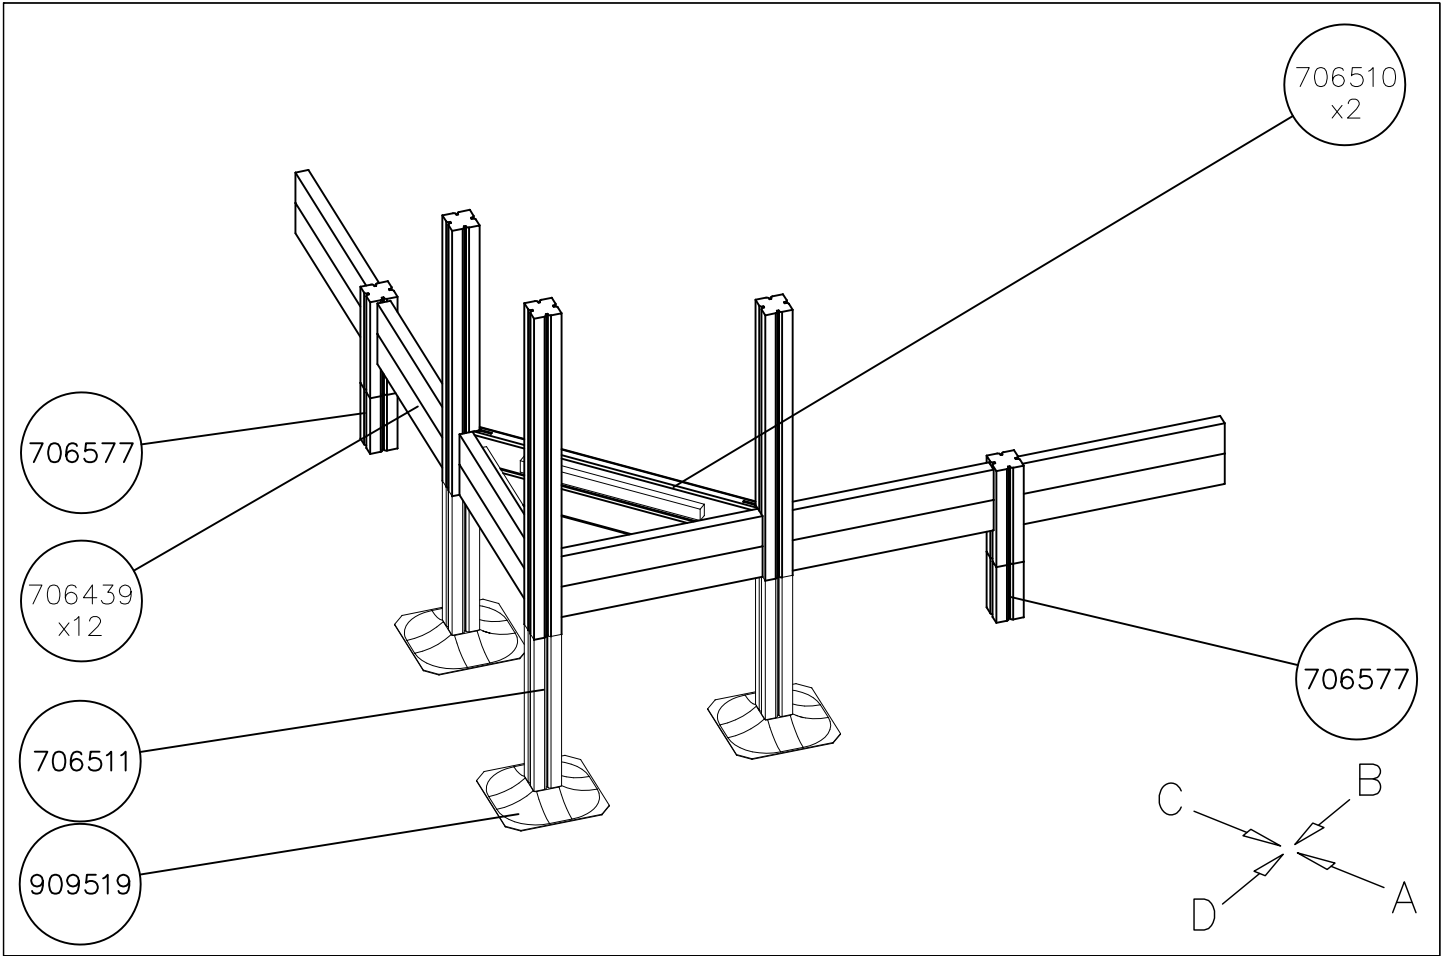

----- Falling Space 41.6 m²
 Max Falling Height 270 mm

----- Falling Space 41.6 m2
 Max Falling Height 270 mm

<p>DET 1</p> 	<p>DET 2</p> 	<p>DET 3</p> 	<p>DET 4</p> 
<p>DET 5</p> 	<p>DET 6</p> 	<p>DET 7</p> 	<p>DET 8</p> 