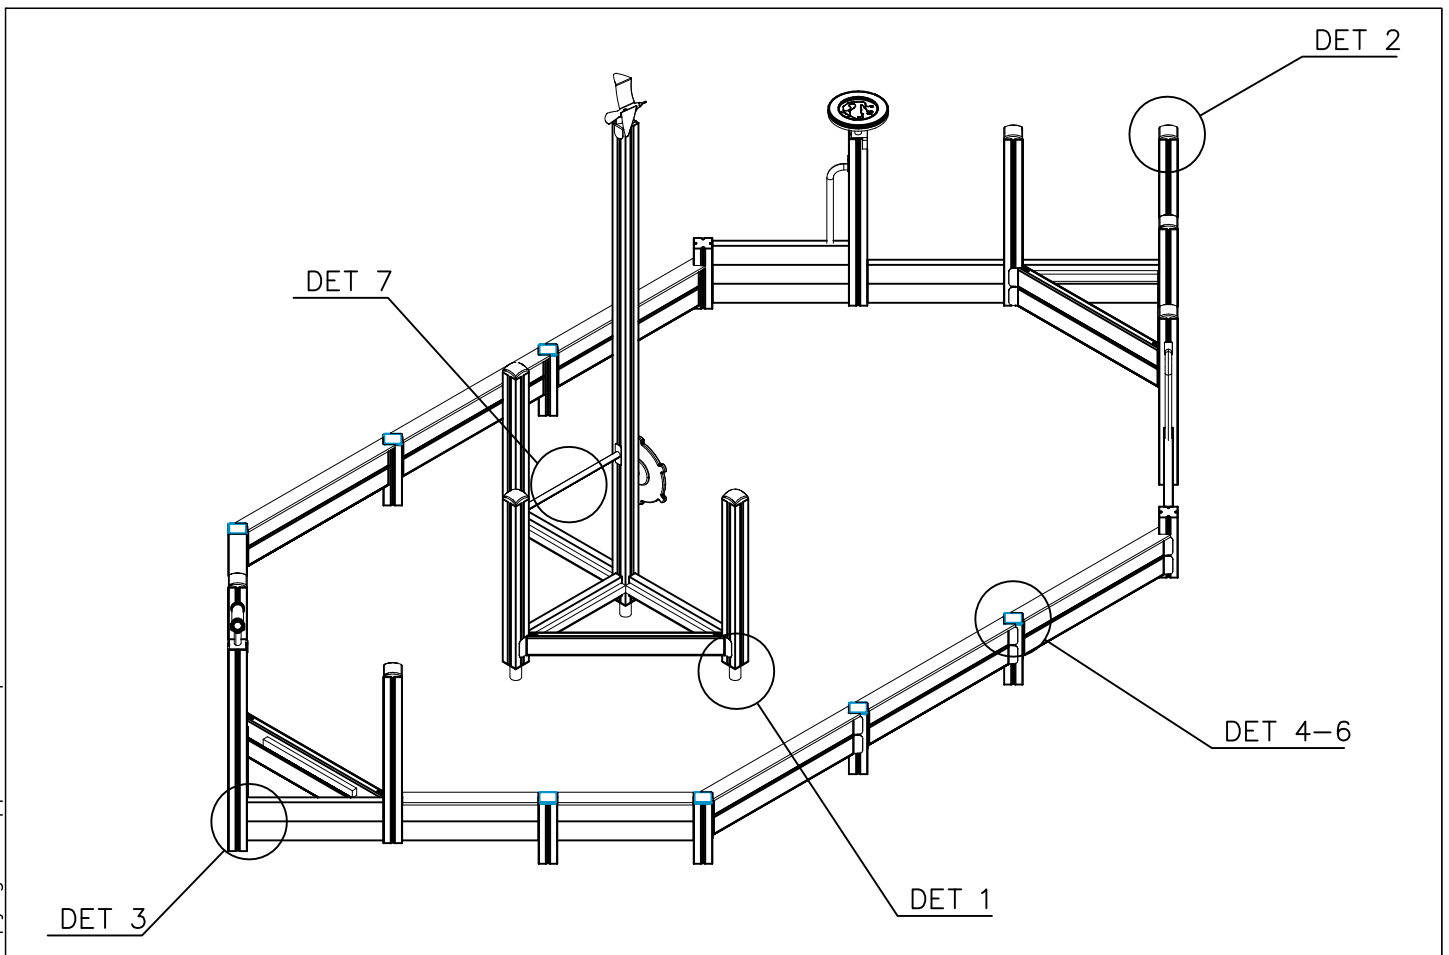

----- Falling Space 41.6 m²
 Max Falling Height 270 mm

----- Falling Space 41.6 m2
 Max Falling Height 270 mm

<p>DET 1</p> 	<p>DET 2</p> 	<p>DET 3</p> 	<p>DET 4</p> 
<p>DET 5</p> 	<p>DET 6</p> 	<p>DET 7</p> 	<p>DET 8</p> 