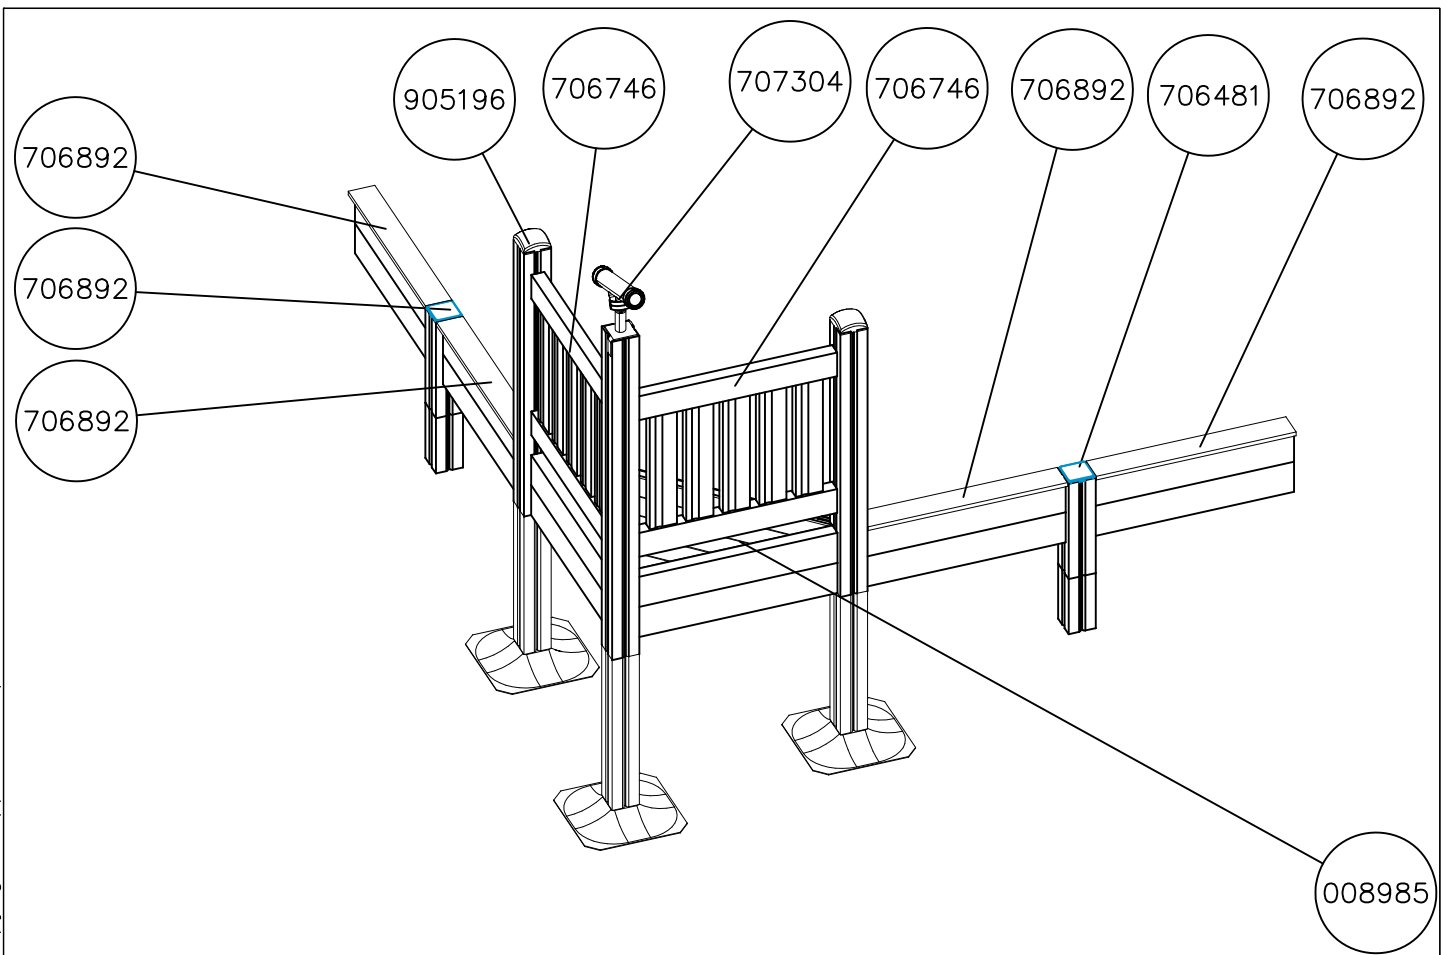

----- Falling Space 41.6 m²
 Max Falling Height 270 mm

----- Falling Space 41.6 m2
 Max Falling Height 270 mm

<p>DET 1</p> 	<p>DET 2</p> 	<p>DET 3</p> 	<p>DET 4</p> 
<p>DET 5</p> 	<p>DET 6</p> 	<p>DET 7</p> 	<p>DET 8</p> 

La plaque d'informations produit est livrée sous l'une de ces 3 formes :

1) Plaque métallique et vis

- Fixez la plaque à l'aide des vis.

2) Etiquette autocollante

- Avant de coller l'étiquette, nettoyez le composant métallique peint ou la plaque de contreplaqué, de toute saleté. La surface doit être sèche (voir image 3).
- Attention, ne pas coller l'étiquette sur une surface lamellé-collée irrégulière ou sur du bois peint.