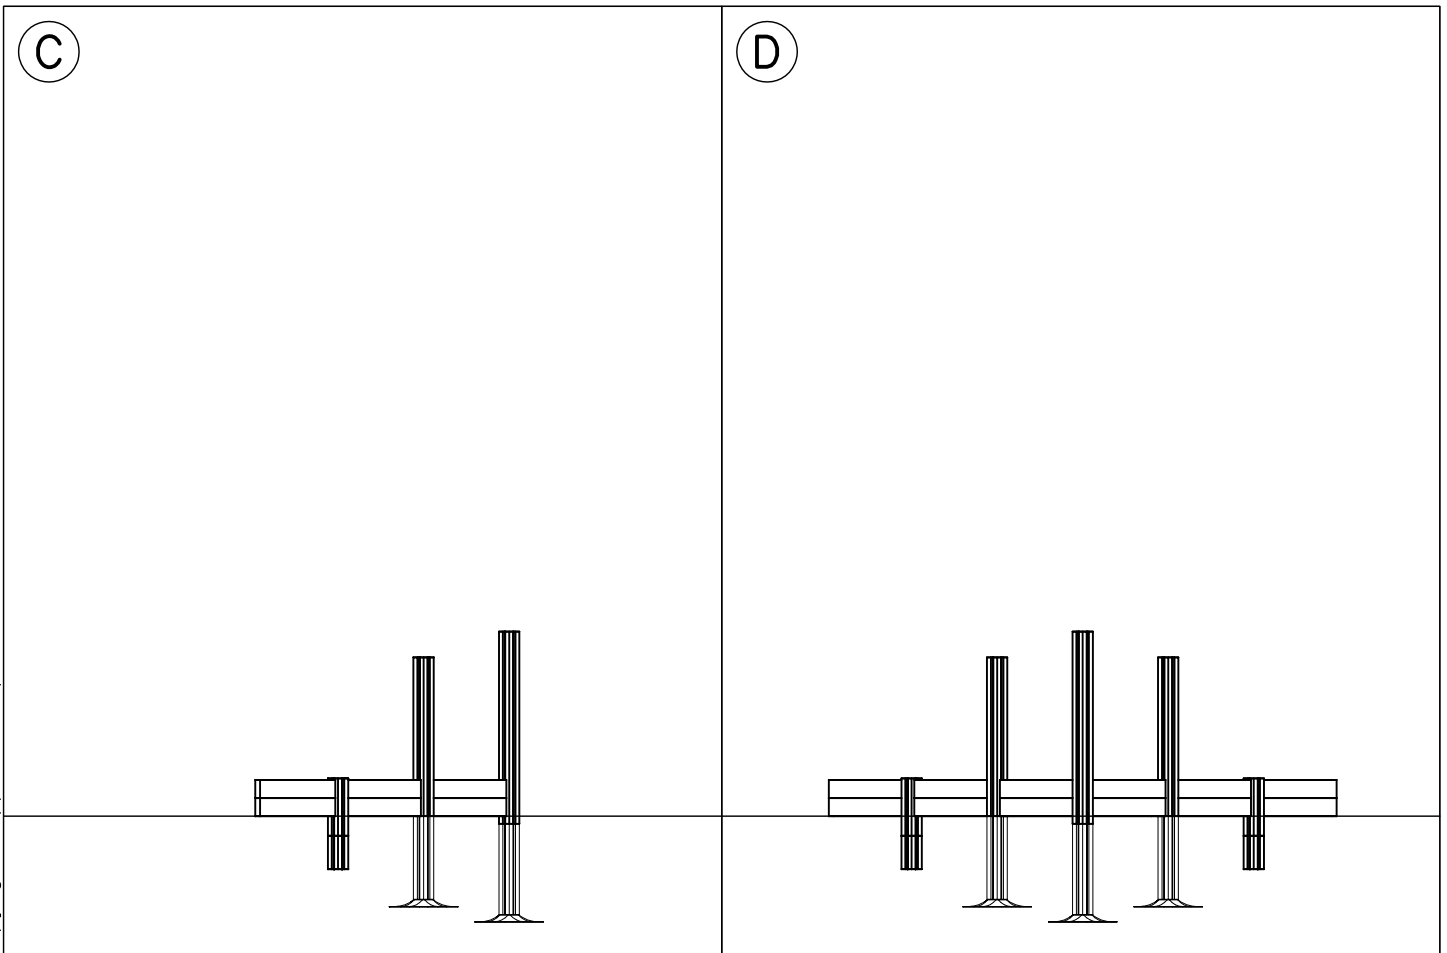

DATE: 24.5.2016

1:50