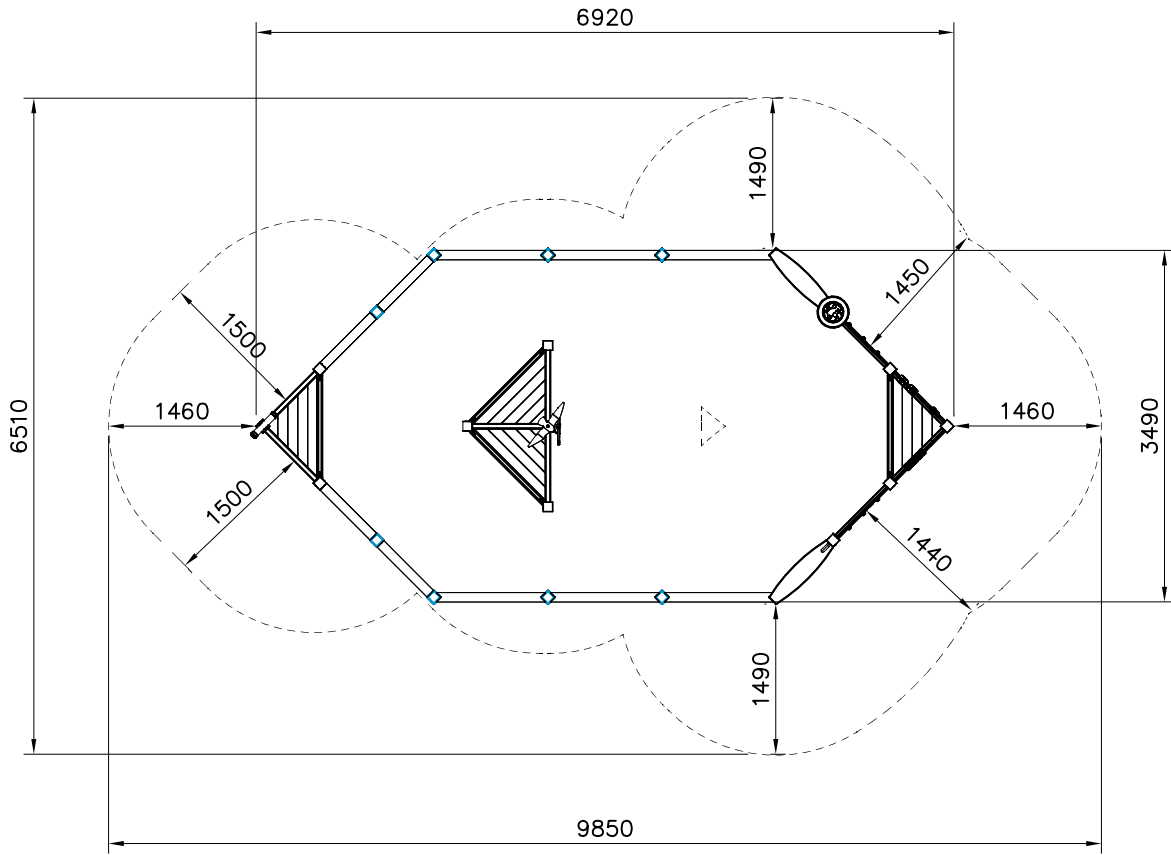

LAPPSET®

FINNO

ASENNUSOHJE
MONTERINGSANSVISNING
INSTALLATION INSTRUCTION
AUFBAUANLEITUNG
NOTICE D'INSTALLATION

DATE: 24.5.2016

137850

DATE: 24.5.2016

008985	PCS 4	702286	PCS 1	706308-701	PCS 1	706439-603	PCS 29	706466-603	PCS 3	706481-701	PCS 8
											
32x714x714		90x50		10x640x702		L 704		93x93x1025		83x83x10	
706508	PCS 12	706510-603	PCS 18	706511-603	PCS 1	706527-603	PCS 7	706531	PCS 4	706537	PCS 4
											
32x45x650		45x120x1030		93x93x1870		93x93x1600					
706538	PCS 18	706568-603	PCS 1	706577-603	PCS 10	706746-608	PCS 2	706748	PCS 2	706892	PCS 4
											
		93x93x3000		93x93x600		45x640x701				L 700	
707209-701	PCS 1	707304	PCS 1	707305-703	PCS 1	707320-702	PCS 1	707333	PCS 1	707356-701	PCS 2
											
10x640x702										800x186x15	
707446	PCS 1	707450	PCS 1	707453-701	PCS 2	707454	PCS 2	707585	PCS 2	707693	PCS 1
											
				10x640x702							
707732	PCS 2	707848	PCS 6	900240	PCS 50	902487	PCS 1	903093	PCS 116	905138	PCS 9
											
		15x93x1082		Ø8x70		65x65		Ø8x90		GRAY	
905196	PCS 9	905879	PCS 1	907694-216	PCS 1	907701-216	PCS 2	908357-206	PCS 1	909506	PCS 4
											
GRAY				L 704						Ø3.5x13	

909511  90x90x650	PCS 4	909519 	PCS 12	980107  Ø6x60	PCS 16	980131  Ø6x60	PCS 36		PCS		PCS
	PCS		PCS		PCS		PCS		PCS		PCS
	PCS		PCS		PCS		PCS		PCS		PCS
	PCS		PCS		PCS		PCS		PCS		PCS
	PCS		PCS		PCS		PCS		PCS		PCS
	PCS		PCS		PCS		PCS		PCS		PCS
	PCS		PCS		PCS		PCS		PCS		PCS

----- Falling Space 41.6 m²
 Max Falling Height 270 mm

----- Falling Space 41.6 m2
 Max Falling Height 270 mm

<p>DET 1</p> 	<p>DET 2</p> 	<p>DET 3</p> 	<p>DET 4</p> 
<p>DET 5</p> 	<p>DET 6</p> 	<p>DET 7</p> 	<p>DET 8</p> 