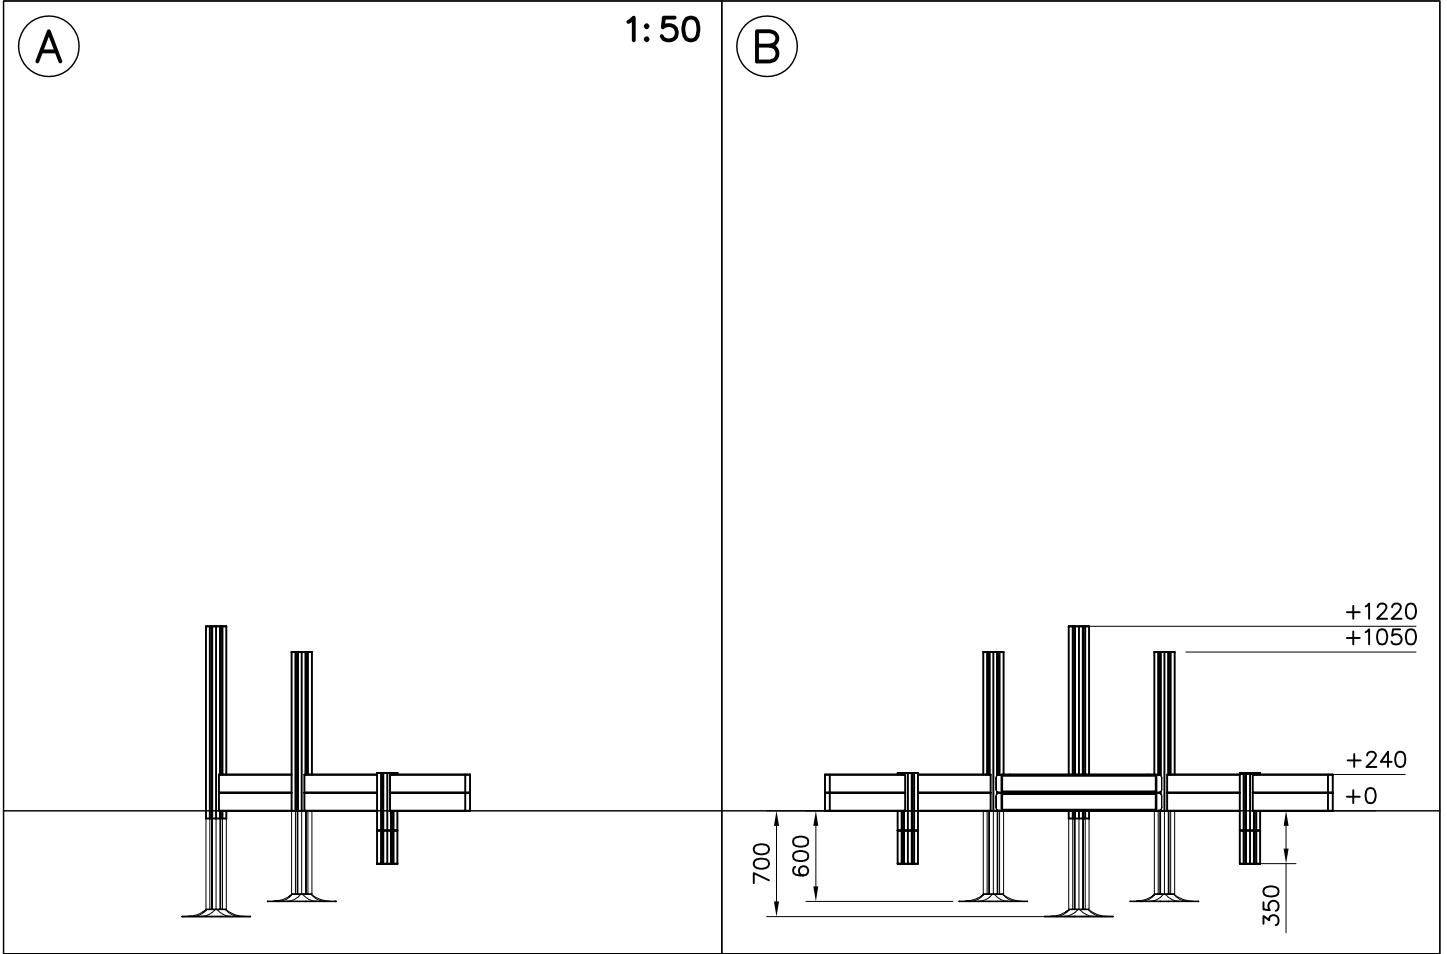

DATE: 24.5.2016

1:50