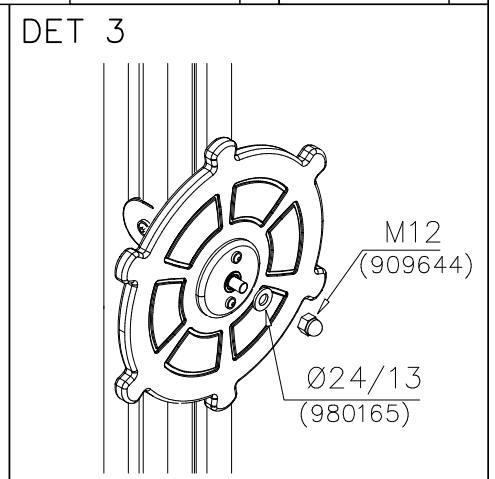

DET 1

DET 2 M8x60
 (909866)

DET 3

① 706746	PCS	② 909530	PCS
	1		4
45x640x701		55.9x127.5	
③ 900240	PCS	④ 980151	PCS
	4		4
Ø8x70		Ø16/8.4x1.6	
⑤ 905112	PCS		PCS
	4		
Ø22			
	PCS		PCS

WALL OPTIONS		
 706746 45x640x701	706746-605	DARK GRAY
	706746-606	GRAY
	706746-607	RED
	706746-608	BLUE
	706746-609	GREEN
	706746-610	YELLOW
	706746-611	LIME
	706746-612	FUXIA

DET 1,2

*Note:
No gaps between:
8–25mm
89–230mm

① 903176	PCS	② 909850	PCS
	4		4
		M8x25	
③ 909256	PCS	④ 909633	PCS
	8		4
Ø16/8.4x1.6		M8	
⑤ 980123	PCS		PCS
	4		
Ø7x60			

800

80

*Note

800

80