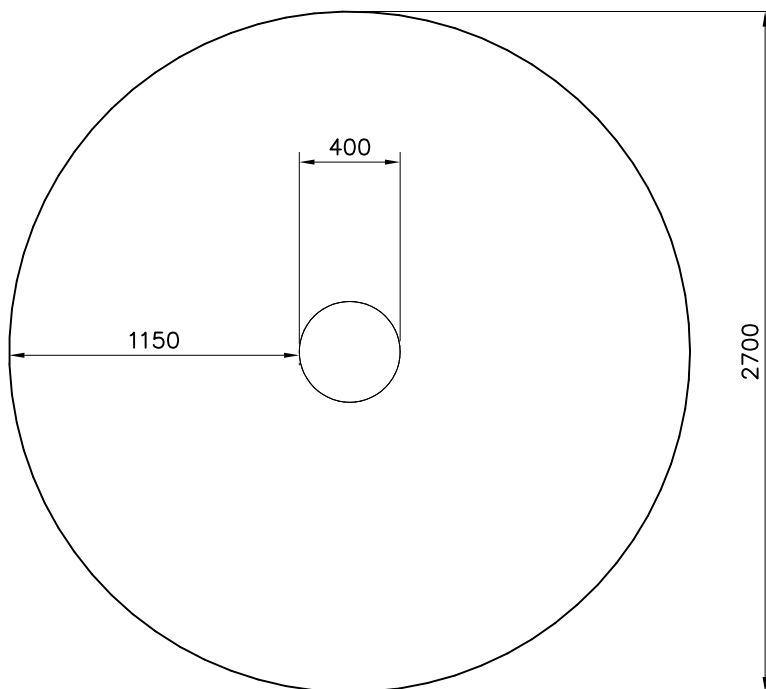

— EN/AS Impact Area 45.6 m<sup>2</sup>  
Grid size = 1000 mm

<p>M10 905104</p>	<p>100 S 600</p>	<p>S 600</p>
<p>Ø7x40 901879</p> <p>Hox! Slide sheet gap Liukupelti rako.</p>	<p>M12x40 Ø24/13</p>	

- EN/AS Impact Area 45.6 m<sup>2</sup>
- - - Falling Space 56.3 m<sup>2</sup>  
Max Falling Height 0000 mm

<p>DET 1</p>	<p>DET 2</p>	<p>DET 3</p>	<p>DET 4</p>
<p>DET 5</p>	<p>DET 6</p>	<p>DET 7</p>	<p>DET 8</p>
<p>DET 9</p>	<p>DET 10</p>	<p>DET 11</p>	

1:50

1:50

① 702286	PCS	② 901487	PCS
	1		3
90x50		M10x40	
③ 705432	PCS	④ 903192	PCS
	1		1
Ø400		20x200	
⑤ 705101	PCS		PCS
	1		
		⑥ 903191	PCS
			2
		M10x35 (902252)	
			PCS
		Ø20/10.5x2 (901302)	
			
		M10 (909637)	
			
		19x21x25 (903193)	
	PCS		PCS
	PCS		PCS
	PCS		PCS

DET 1

DET 2

DET 3

DET 4 705101 OPTIO 1

- EN Impact Area 5.7 m<sup>2</sup>
- - - - Falling Space 5.7 m<sup>2</sup>
- Max Falling Height 420 mm

① 900240	PCS	② 980102	PCS
	12		14
Ø8x70		Ø5x40	

DET 1-3

FLOOR OPTIONS