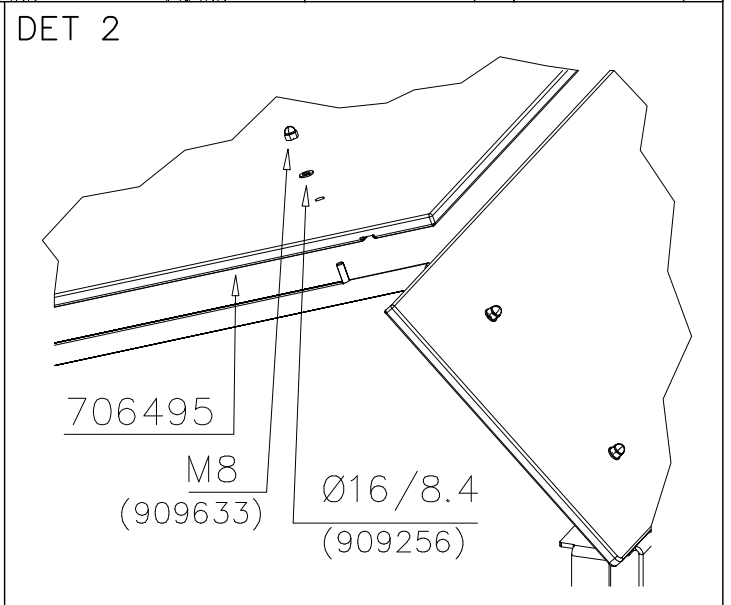

— EN/AS Impact Area 45.6 m<sup>2</sup>  
Grid size = 1000 mm

<p>M10 905104</p>	<p>100 S 600</p>	<p>S 600</p>
<p>Ø7x40 901879</p> <p>Hox! Slide sheet gap Liukupelti rako.</p>	<p>M12x40 Ø24/13</p>	

- EN/AS Impact Area 45.6 m<sup>2</sup>
- - - Falling Space 56.3 m<sup>2</sup>  
Max Falling Height 0000 mm

<p>DET 1</p>	<p>DET 2</p>	<p>DET 3</p>	<p>DET 4</p>
<p>DET 5</p>	<p>DET 6</p>	<p>DET 7</p>	<p>DET 8</p>
<p>DET 9</p>	<p>DET 10</p>	<p>DET 11</p>	

1:50

1:50

① 702286	PCS	② 901487	PCS
	1		3
90x50		M10x40	
③ 705432	PCS	④ 903192	PCS
	1		1
Ø400		20x200	
⑤ 705101	PCS		PCS
	1		
		⑥ 903191	PCS
			2
		M10x35 (902252)	
			PCS
		Ø20/10.5x2 (901302)	
			
		M10 (909637)	
			
		19x21x25 (903193)	
	PCS		PCS
	PCS		PCS
	PCS		PCS

OR

DET 1

DET 2

DET 3

**Tuotekyltti tulee tuotteen mukana yhdellä seuraavista tavoista:**

**1) Metallinen tuotekyltti ja kiinnitysruuvit**

- Kiinnitä tuotekyltti ruuveilla tolppaan noin 2 metrin korkeuteen kuvan 2 mukaisesti.