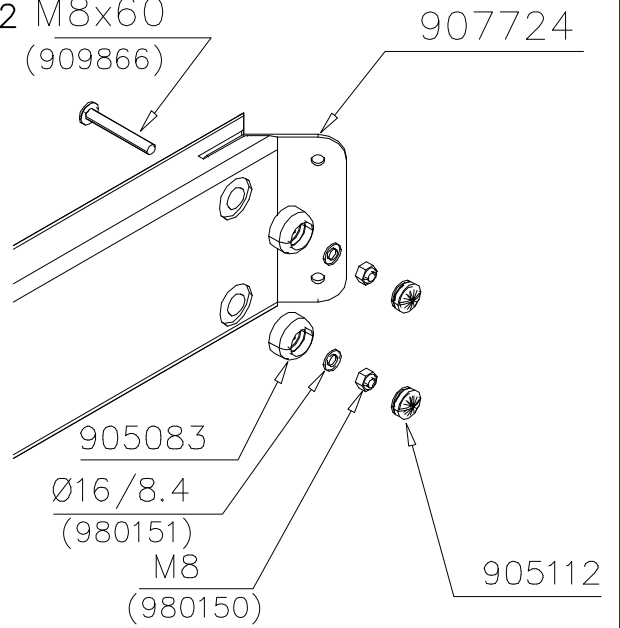

— EN/AS Impact Area 45.6 m<sup>2</sup>  
Grid size = 1000 mm

<p>M10 905104</p>	<p>100 S 600</p>	<p>S 600</p>
<p>Ø7x40 901879</p> <p>Hox! Slide sheet gap Liukupelti rako.</p>	<p>M12x40 Ø24/13</p>	

- EN/AS Impact Area 45.6 m<sup>2</sup>
- - - Falling Space 56.3 m<sup>2</sup>  
Max Falling Height 0000 mm

DET 1

DET 2

Naulanauha kannatinlistan puolelle.  
Nail list to the bottom.

DET 3

BOOM OPTIONS		
706510	706510-602	DARK BROWN
	706510-603	LIGHT BROWN
	706510-604	LIGHT GRAY
45x120x1030		

DET 1

DET 2 M8x60  
(909866)

DET 3

DET 1

DET 2

DET 3

DET 4

DET 5

DET 6

DETAILS IN TUBE INSTALLATION GENERAL PAGE