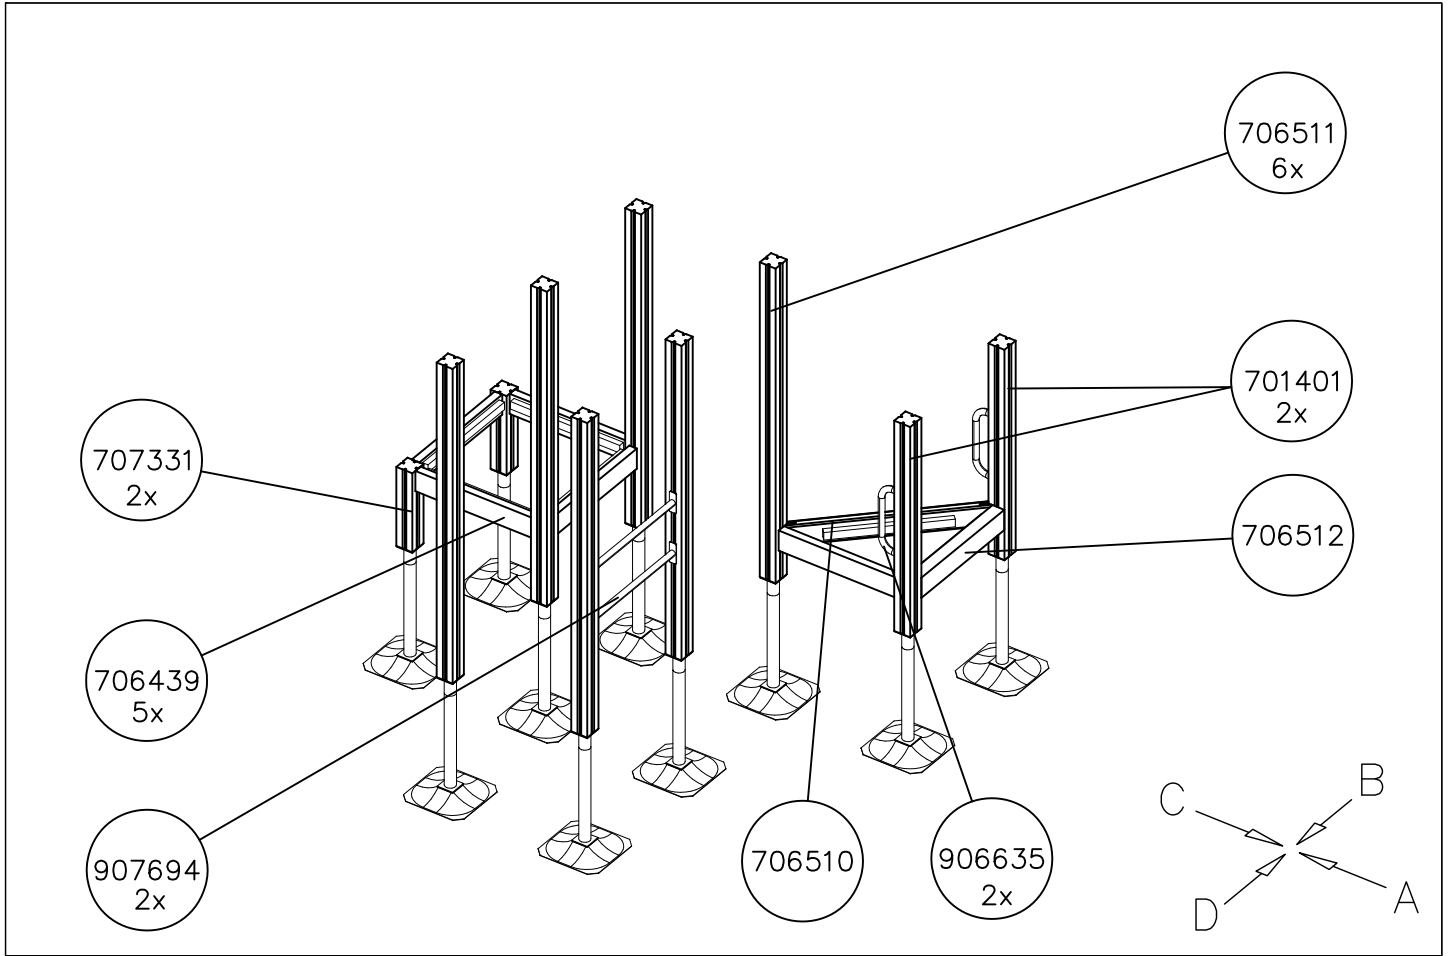

— EN/AS Impact Area 45.6 m<sup>2</sup>  
Grid size = 1000 mm

<p>M10 905104</p>	<p>100 S 600</p>	<p>S 600</p>
<p>Ø7x40 901879</p> <p>Hox! Slide sheet gap Liukupelti rako.</p>	<p>M12x40 Ø24/13</p>	

- EN/AS Impact Area 45.6 m<sup>2</sup>
- - - Falling Space 56.3 m<sup>2</sup>  
Max Falling Height 0000 mm

<p>DET 1</p>	<p>DET 2</p>	<p>DET 3</p>	<p>DET 4</p>
<p>DET 5</p>	<p>DET 6</p>	<p>DET 7</p>	<p>DET 8</p>
<p>DET 9</p>	<p>DET 10</p>	<p>DET 11</p>	

1:50

1:50

① 702286	PCS	② 901487	PCS
	1		3
90x50		M10x40	
③ 705432	PCS	④ 903192	PCS
	1		1
Ø400		20x200	
⑤ 705101	PCS		PCS
	1		
		⑥ 903191	PCS
			2
		M10x35 (902252)	
			PCS
		Ø20/10.5x2 (901302)	
			
		M10 (909637)	
			
		19x21x25 (903193)	
	PCS		PCS
	PCS		PCS
	PCS		PCS