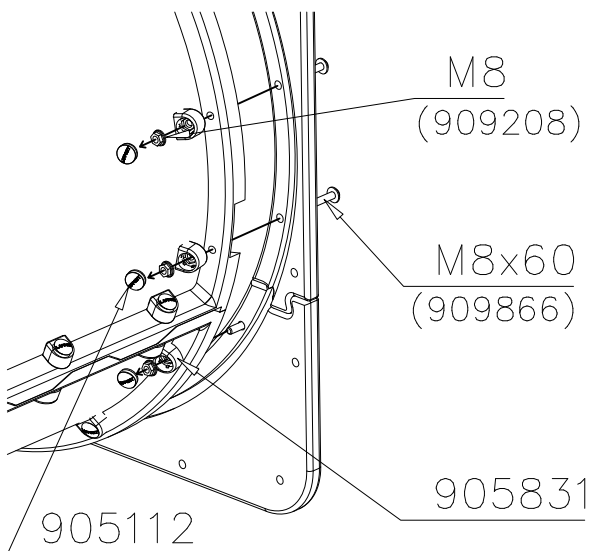

— EN/AS Impact Area 45.6 m<sup>2</sup>  
Grid size = 1000 mm

<p>M10 905104</p>	<p>100 S 600</p>	<p>S 600</p>
<p>Ø7x40 901879</p> <p>Hox! Slide sheet gap Liukupelti rako.</p>	<p>M12x40 Ø24/13</p>	

- EN/AS Impact Area 45.6 m<sup>2</sup>
- - - Falling Space 56.3 m<sup>2</sup>  
Max Falling Height 0000 mm

DET 3

DET 1

DET 2

DET 3

DET 4

DET 5

DET 6

DETAILS IN TUBE INSTALLATION GENERAL PAGE

① 905112	PCS 112	② 900240	PCS 26
Ø22		Ø8x70	
③ 903533	PCS 12	④ 905831	PCS 112
SRL12		Ø32x19	
⑤ 909205	PCS 40	⑥ 909208	PCS 32
M8x60		M8	
⑦ 909866	PCS 32	⑧ 980150	PCS 40
M8x60		M8	
○ 707918	PCS 8	○ 905829	PCS 4
20x275x640		Transparent	
		○ COLOR	PCS 4