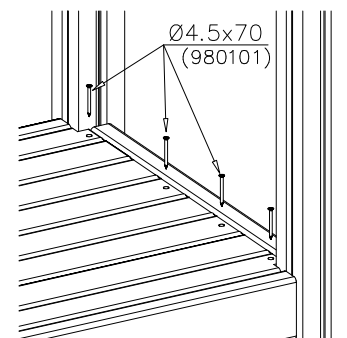

DET 1

DET 2

Naulanauha kannatinlistan puolelle.  
Nail list to the bottom.

DET 3

BOOM OPTIONS		
706510	706510-602	DARK BROWN
	706510-603	LIGHT BROWN
	706510-604	LIGHT GRAY
45x120x1030		

DET 1

DET 2 M8x60  
(909866)