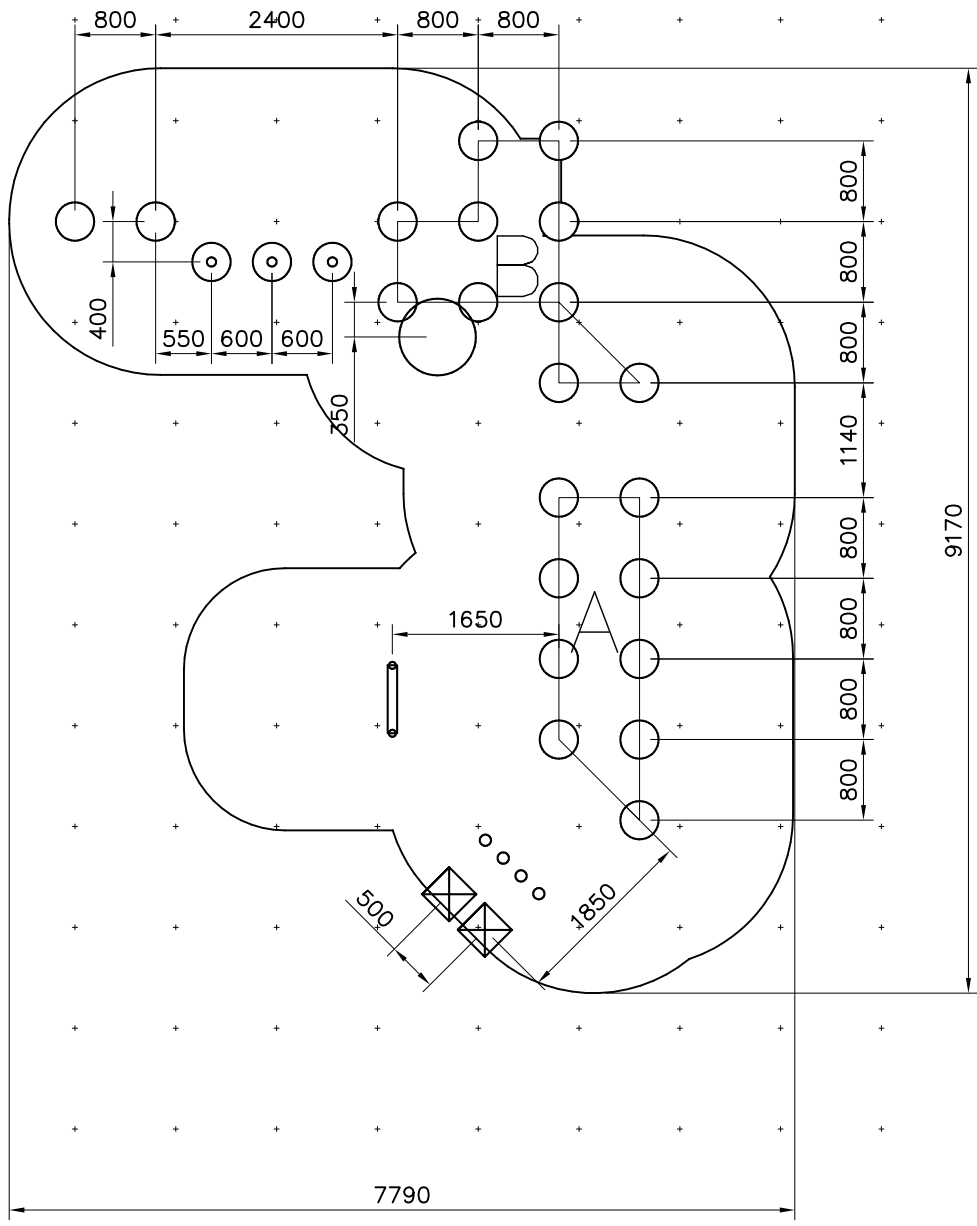

— EN/AS Impact Area 45.6 m<sup>2</sup>  
Grid size = 1000 mm

<p>M10 905104</p>	<p>100 S 600</p>	<p>S 600</p>
<p>Ø7x40 901879</p> <p>Hox! Slide sheet gap Liukupelti rako.</p>	<p>M12x40 Ø24/13</p>	

- EN/AS Impact Area 45.6 m<sup>2</sup>
- - - Falling Space 56.3 m<sup>2</sup>  
Max Falling Height 0000 mm