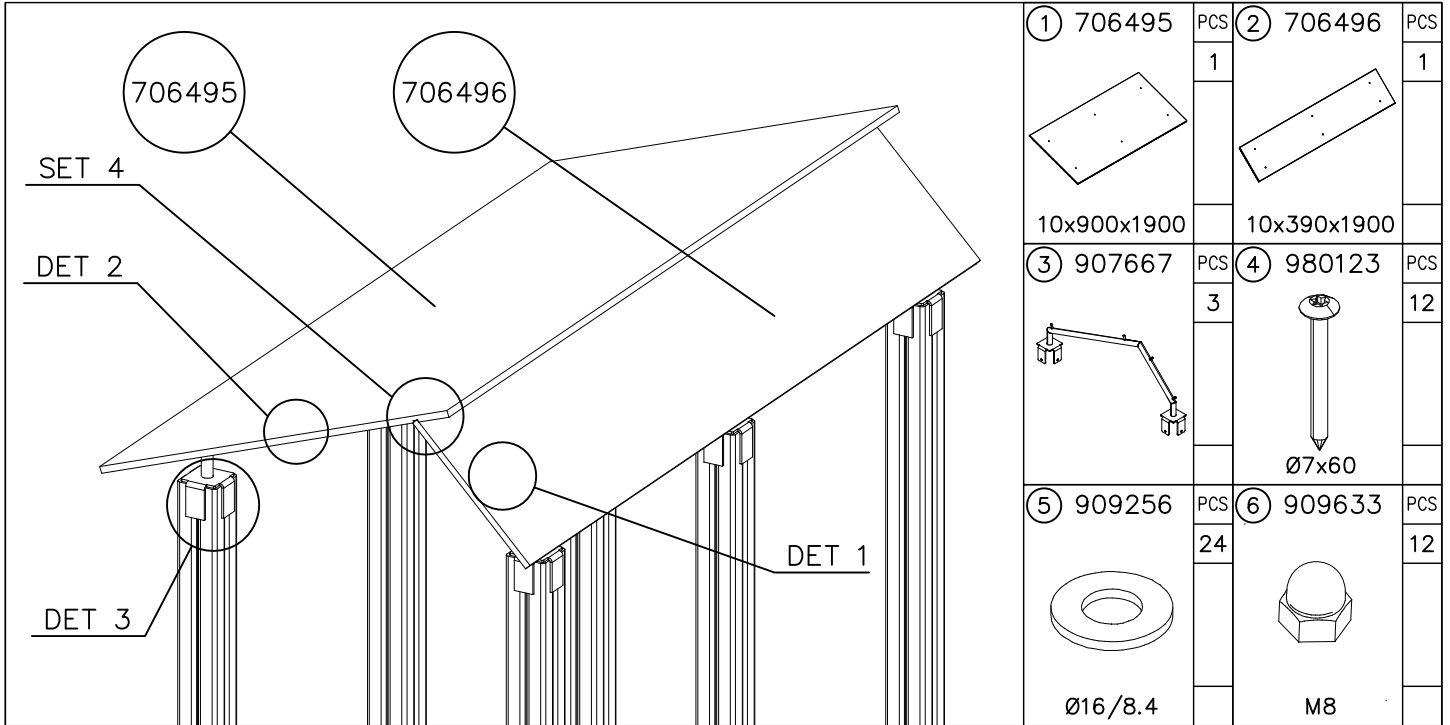

OR

DET 1

DET 2

DET 3

**Tuotekyltti tulee tuotteen mukana yhdellä seuraavista tavoista:**

**1) Metallinen tuotekyltti ja kiinnitysruuvit**

- Kiinnitä tuotekyltti ruuveilla tolppaan noin 2 metrin korkeuteen kuvan 2 mukaisesti.