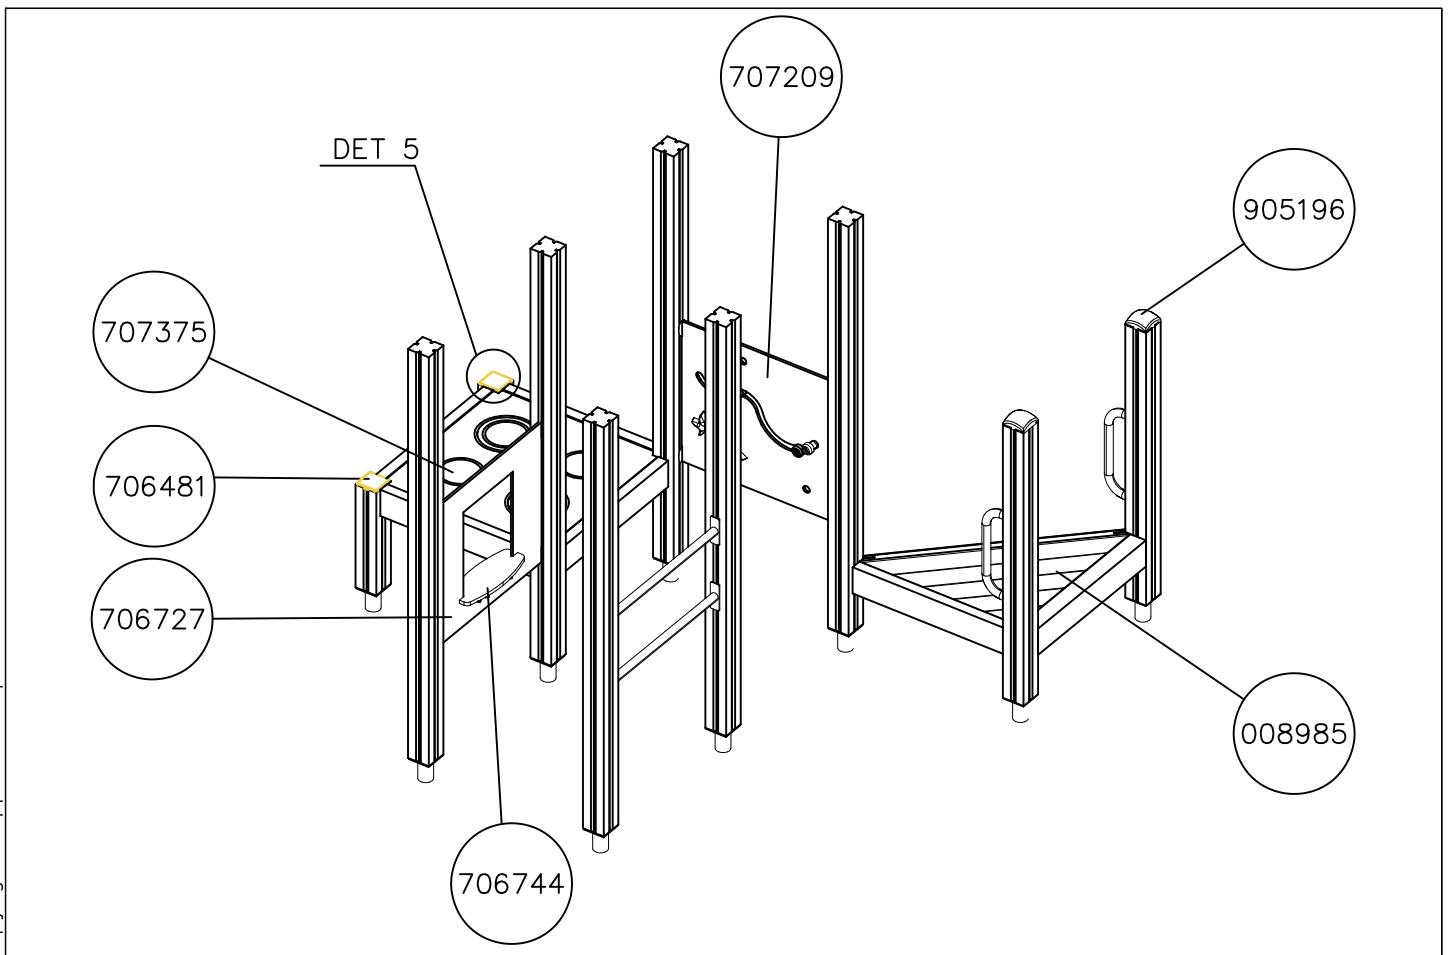

— EN/AS Impact Area 45.6 m<sup>2</sup>  
Grid size = 1000 mm

<p>M10 905104</p>	<p>100 S 600</p>	<p>S 600</p>
<p>Ø7x40 901879</p> <p>Hox! Slide sheet gap Liukupelti rako.</p>	<p>M12x40 Ø24/13</p>	

- EN/AS Impact Area 45.6 m<sup>2</sup>
- - - Falling Space 56.3 m<sup>2</sup>  
Max Falling Height 0000 mm

<p>DET 1</p>	<p>DET 2</p>	<p>DET 3</p>	<p>DET 4</p>
<p>DET 5</p>	<p>DET 6</p>	<p>DET 7</p>	<p>DET 8</p>
<p>DET 9</p>	<p>DET 10</p>	<p>DET 11</p>	

1:50

1:50

① 702286	PCS	② 901487	PCS
	1		3
90x50		M10x40	
③ 705432	PCS	④ 903192	PCS
	1		1
Ø400		20x200	
⑤ 705101	PCS		PCS
	1		
		⑥ 903191	PCS
			2
		M10x35 (902252)	
			PCS
		Ø20/10.5x2 (901302)	
			
		M10 (909637)	
			
		19x21x25 (903193)	
	PCS		PCS
	PCS		PCS
	PCS		PCS