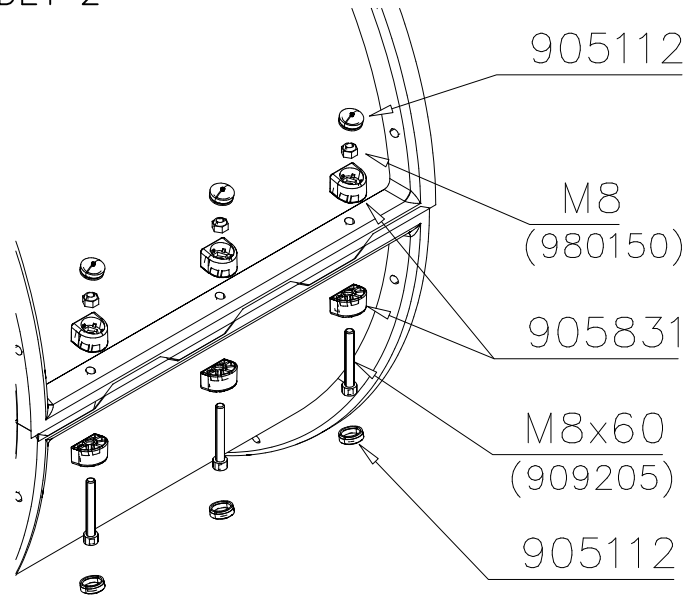

DET 1

DET 2

Naulanauha kannatinlistan puolelle.  
Nail list to the bottom.

DET 3

BOOM OPTIONS		
706510	706510-602	DARK BROWN
	706510-603	LIGHT BROWN
	706510-604	LIGHT GRAY
45x120x1030		

DET 1

DET 2 M8x60  
(909866)

DET 3

DET 1

DET 2

DET 3

DET 4

DET 5

DET 6

DETAILS IN TUBE INSTALLATION GENERAL PAGE