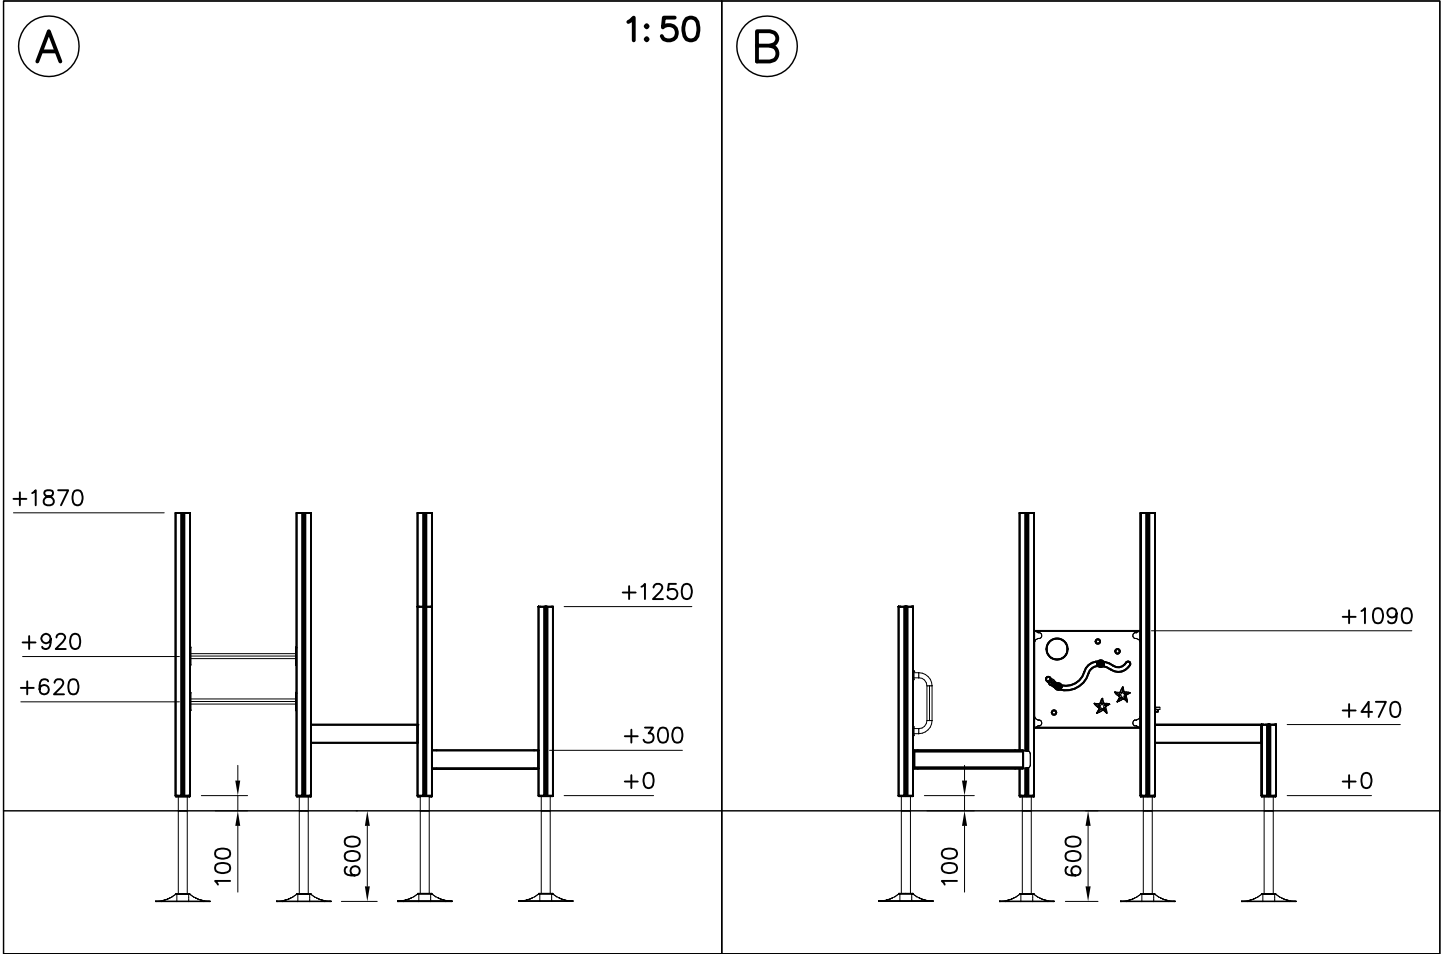

— EN/AS Impact Area 45.6 m<sup>2</sup>  
Grid size = 1000 mm

<p>M10 905104</p>	<p>100 S 600</p>	<p>S 600</p>
<p>Ø7x40 901879</p> <p>Hox! Slide sheet gap Liukupelti rako.</p>	<p>M12x40 Ø24/13</p>	

- EN/AS Impact Area 45.6 m<sup>2</sup>
- - - Falling Space 56.3 m<sup>2</sup>  
Max Falling Height 0000 mm

<p>DET 1</p>	<p>DET 2</p>	<p>DET 3</p>	<p>DET 4</p>
<p>DET 5</p>	<p>DET 6</p>	<p>DET 7</p>	<p>DET 8</p>
<p>DET 9</p>	<p>DET 10</p>	<p>DET 11</p>	

1:50

1:50

① 702286	PCS	② 901487	PCS
	1		3
90x50		M10x40	
③ 705432	PCS	④ 903192	PCS
	1		1
Ø400		20x200	
⑤ 705101	PCS		PCS
	1		
		⑥ 903191	PCS
			2
		M10x35 (902252)	
			PCS
		Ø20/10.5x2 (901302)	
			
		M10 (909637)	
			
		19x21x25 (903193)	
	PCS		PCS
	PCS		PCS
	PCS		PCS