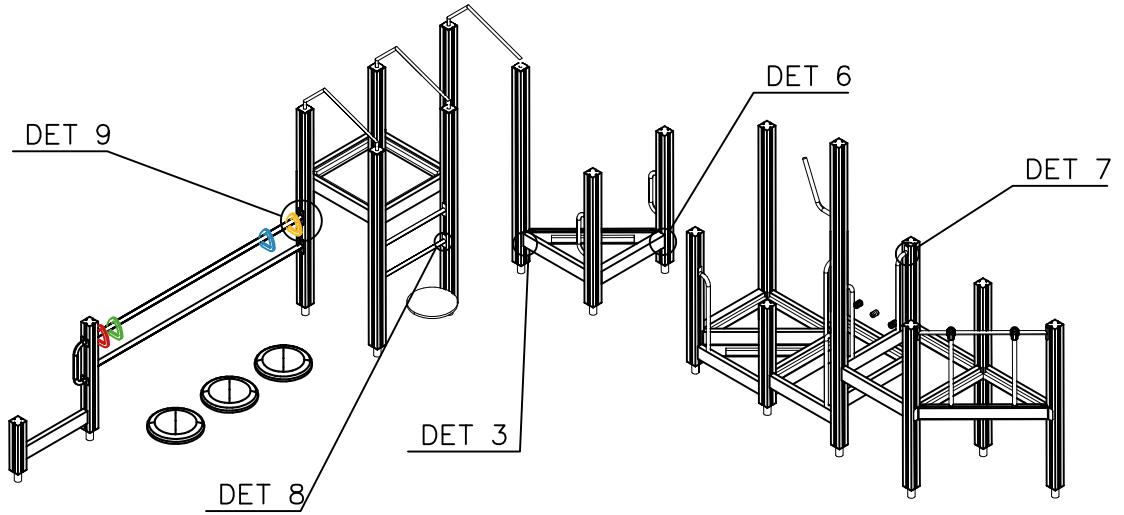

— EN/AS Impact Area 45.6 m<sup>2</sup>  
Grid size = 1000 mm

<p>M10 905104</p>	<p>100 S 600</p>	<p>S 600</p>
<p>Ø7x40 901879</p> <p>Hox! Slide sheet gap Liukupelti rako.</p>	<p>M12x40 Ø24/13</p>	

- EN/AS Impact Area 45.6 m<sup>2</sup>
- - - Falling Space 56.3 m<sup>2</sup>  
Max Falling Height 0000 mm