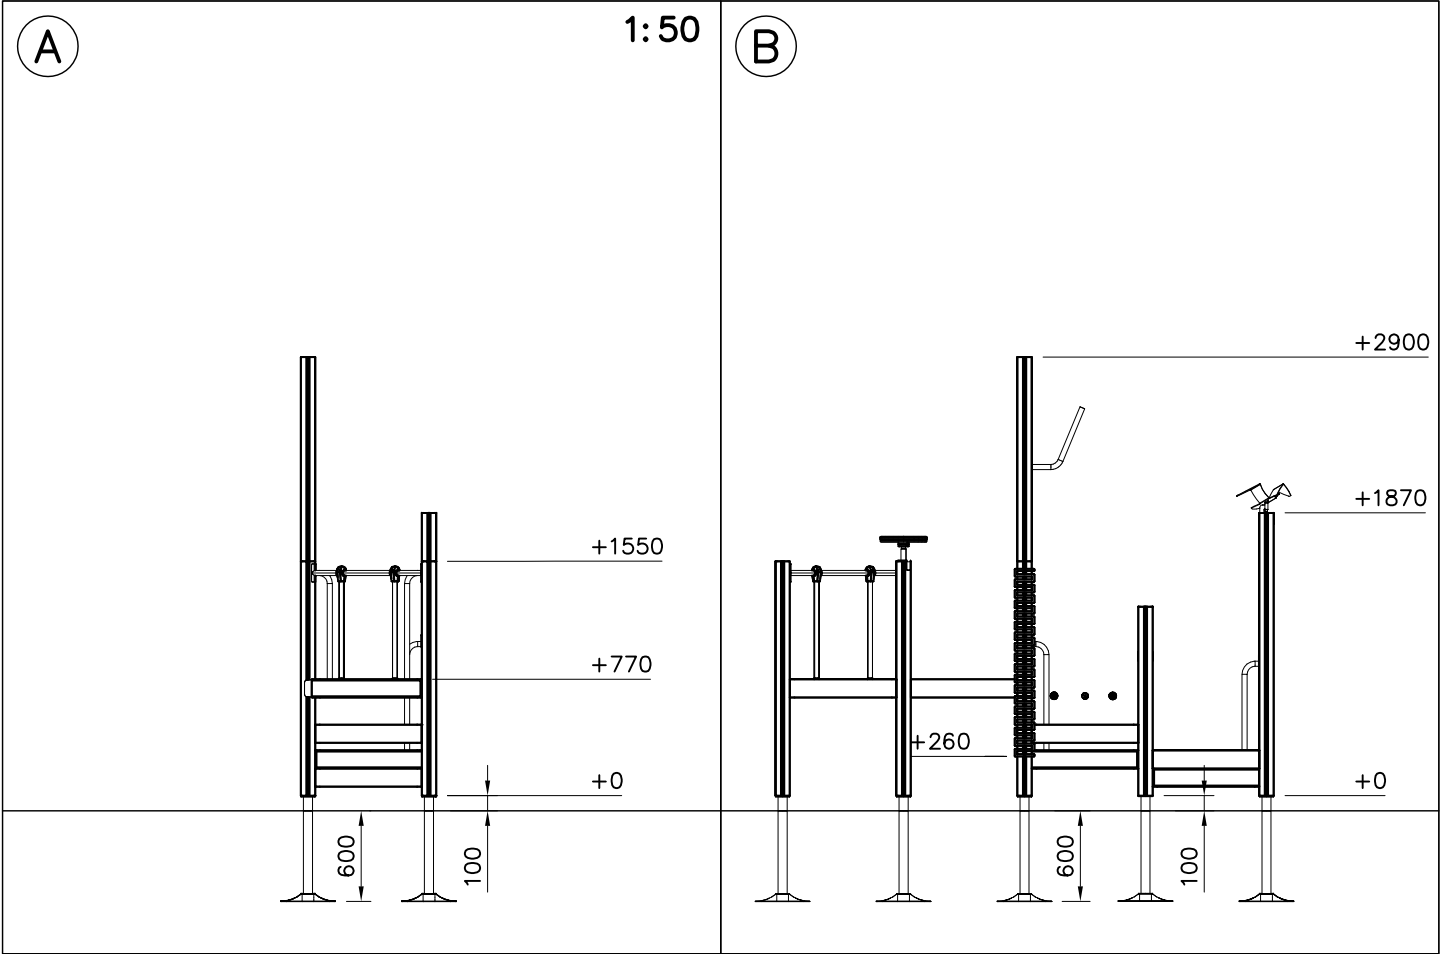

— EN/AS Impact Area 45.6 m<sup>2</sup>  
Grid size = 1000 mm

<p>M10 905104</p>	<p>100 S 600</p>	<p>S 600</p>
<p>Ø7x40 901879</p> <p>Hox! Slide sheet gap Liukupelti rako.</p>	<p>M12x40 Ø24/13</p>	

- EN/AS Impact Area 45.6 m<sup>2</sup>
- - - Falling Space 56.3 m<sup>2</sup>  
Max Falling Height 0000 mm

<p>DET 1</p>	<p>DET 2</p>	<p>DET 3</p>	<p>DET 4</p>
<p>DET 5</p>	<p>DET 6</p>	<p>DET 7</p>	<p>DET 8</p>
<p>DET 9</p>	<p>DET 10</p>	<p>DET 11</p>	

1:50

1:50

① 702286	PCS	② 901487	PCS
	1		3
90x50		M10x40	
③ 705432	PCS	④ 903192	PCS
	1		1
Ø400		20x200	
⑤ 705101	PCS		PCS
	1		
		⑥ 903191	PCS
			2
		M10x35 (902252)	
			PCS
		Ø20/10.5x2 (901302)	
			
		M10 (909637)	
			
		19x21x25 (903193)	
	PCS		PCS
	PCS		PCS
	PCS		PCS