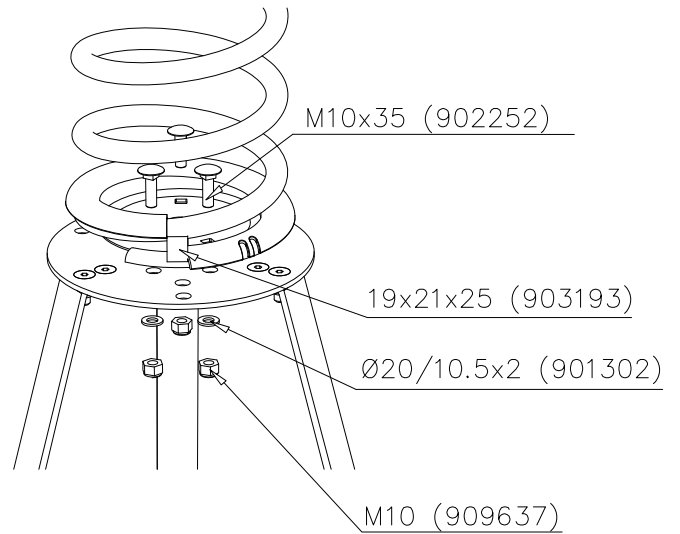

— EN/AS Impact Area 45.6 m<sup>2</sup>  
Grid size = 1000 mm

<p>M10 905104</p>	<p>100 S 600</p>	<p>S 600</p>
<p>Ø7x40 901879</p> <p>Hox! Slide sheet gap Liukupelti rako.</p>	<p>M12x40 Ø24/13</p>	

- EN/AS Impact Area 45.6 m<sup>2</sup>
- - - Falling Space 56.3 m<sup>2</sup>  
Max Falling Height 0000 mm

<p>DET 1</p>	<p>DET 2</p>	<p>DET 3</p>	<p>DET 4</p>
<p>DET 5</p>	<p>DET 6</p>	<p>DET 7</p>	<p>DET 8</p>
<p>DET 9</p>	<p>DET 10</p>	<p>DET 11</p>	

1:50

1:50

① 702286	PCS	② 901487	PCS
	1		3
90x50		M10x40	
③ 705432	PCS	④ 903192	PCS
	1		1
Ø400		20x200	
⑤ 705101	PCS		PCS
	1		
		⑥ 903191	PCS
			2
		M10x35 (902252)	
			PCS
		Ø20/10.5x2 (901302)	
			
		M10 (909637)	
			
		19x21x25 (903193)	
	PCS		PCS
	PCS		PCS
	PCS		PCS

DET 1

DET 2

DET 3

DET 4 705101 OPTIO 1

- EN Impact Area 5.7 m<sup>2</sup>
- - - - Falling Space 5.7 m<sup>2</sup>
- Max Falling Height 420 mm

① 900240	PCS	② 980102	PCS
	12		14
Ø8x70		Ø5x40	

DET 1-3

FLOOR OPTIONS