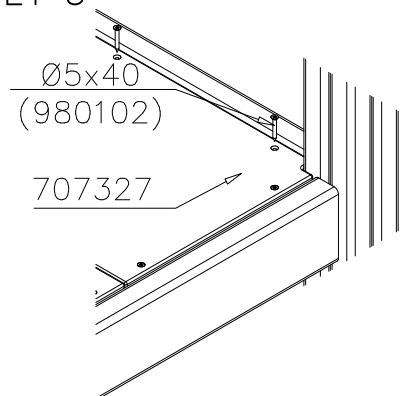

① 900240	PCS	② 980102	PCS
	12		14
Ø8x70		Ø5x40	

DET 1-3

FLOOR OPTIONS

707327	707327-701	BLUE
	707327-702	YELLOW
	707327-703	LIME
	707327-704	DARK GRAY
	707327-705	LIGHT GRAY
	707327-706	RED
	707327-707	GREEN
	707327-708	FUXIA
15x375x750		

DET 1

DET 2

DET 3