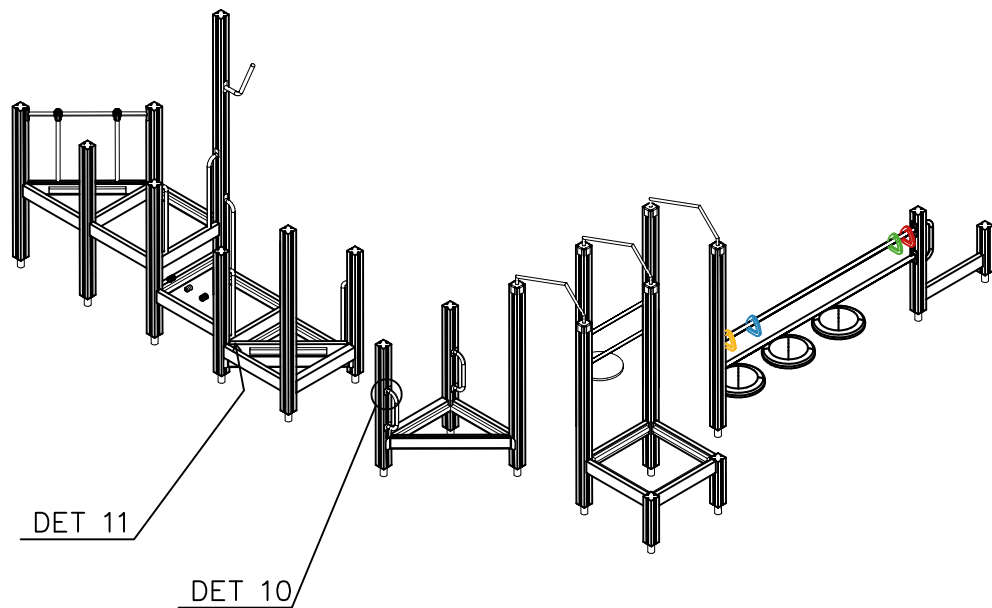

— EN/AS Impact Area 45.6 m<sup>2</sup>  
Grid size = 1000 mm

<p>M10 905104</p>	<p>100 S 600</p>	<p>S 600</p>
<p>Ø7x40 901879</p> <p>Hox! Slide sheet gap Liukupelti rako.</p>	<p>M12x40 Ø24/13</p>	

- EN/AS Impact Area 45.6 m<sup>2</sup>
- - - Falling Space 56.3 m<sup>2</sup>  
Max Falling Height 0000 mm

<p>DET 1</p>	<p>DET 2</p>	<p>DET 3</p>	<p>DET 4</p>
<p>DET 5</p>	<p>DET 6</p>	<p>DET 7</p>	<p>DET 8</p>
<p>DET 9</p>	<p>DET 10</p>	<p>DET 11</p>	

1:50

1:50

① 702286	PCS	② 901487	PCS
	1		3
90x50		M10x40	
③ 705432	PCS	④ 903192	PCS
	1		1
Ø400		20x200	
⑤ 705101	PCS		PCS
	1		
		⑥ 903191	PCS
			2
		M10x35 (902252)	
			PCS
		Ø20/10.5x2 (901302)	
			
		M10 (909637)	
			
		19x21x25 (903193)	
	PCS		PCS
	PCS		PCS
	PCS		PCS