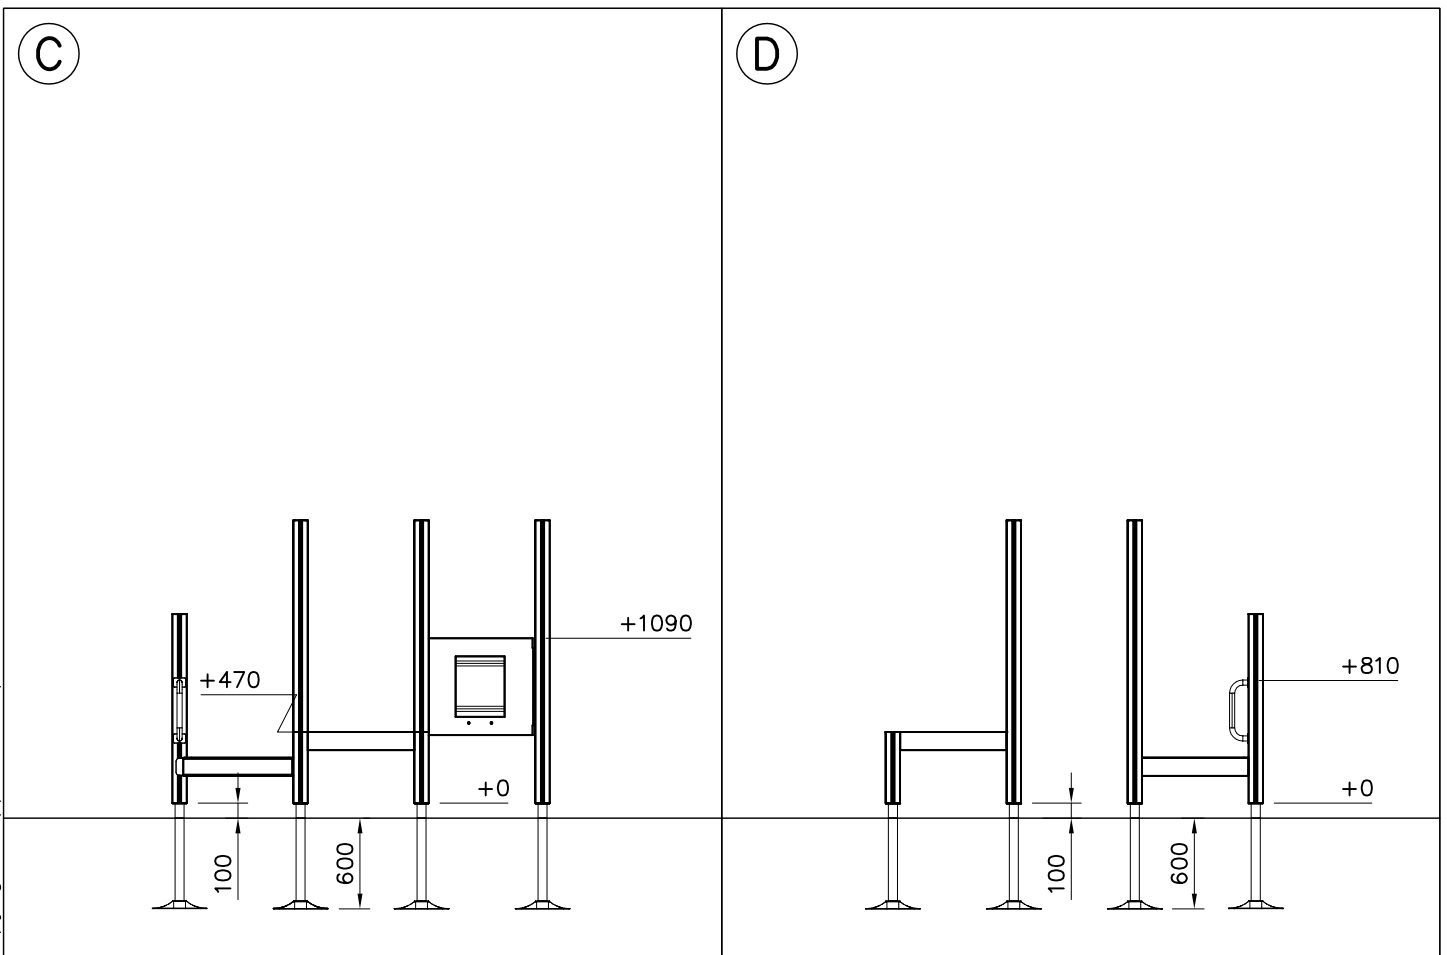

— EN/AS Impact Area 45.6 m<sup>2</sup>  
Grid size = 1000 mm

<p>M10 905104</p>	<p>100 S 600</p>	<p>S 600</p>
<p>Ø7x40 901879</p> <p>Hox! Slide sheet gap Liukupelti rako.</p>	<p>M12x40 Ø24/13</p>	

- EN/AS Impact Area 45.6 m<sup>2</sup>
- - - Falling Space 56.3 m<sup>2</sup>  
Max Falling Height 0000 mm

<p>DET 1</p>	<p>DET 2</p>	<p>DET 3</p>	<p>DET 4</p>
<p>DET 5</p>	<p>DET 6</p>	<p>DET 7</p>	<p>DET 8</p>
<p>DET 9</p>	<p>DET 10</p>	<p>DET 11</p>	

1:50

1:50

① 702286	PCS	② 901487	PCS
	1		3
90x50		M10x40	
③ 705432	PCS	④ 903192	PCS
	1		1
Ø400		20x200	
⑤ 705101	PCS		PCS
	1		
		⑥ 903191	PCS
			2
		M10x35 (902252)	
			PCS
		Ø20/10.5x2 (901302)	
			
		M10 (909637)	
			
		19x21x25 (903193)	
	PCS		PCS
	PCS		PCS
	PCS		PCS