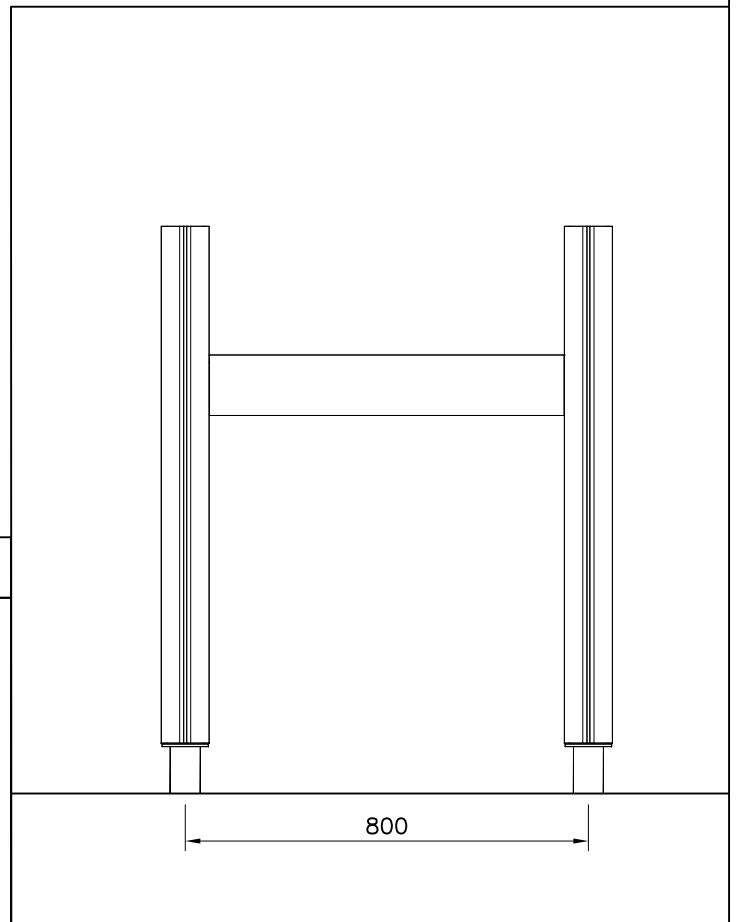

DET 1

DET 2

DET 3

DET 4 705101 OPTIO 1

- EN Impact Area 5.7 m<sup>2</sup>
- - - - Falling Space 5.7 m<sup>2</sup>
- Max Falling Height 420 mm

① 900240	PCS	② 980102	PCS
	12		14
Ø8x70		Ø5x40	

DET 1-3

FLOOR OPTIONS