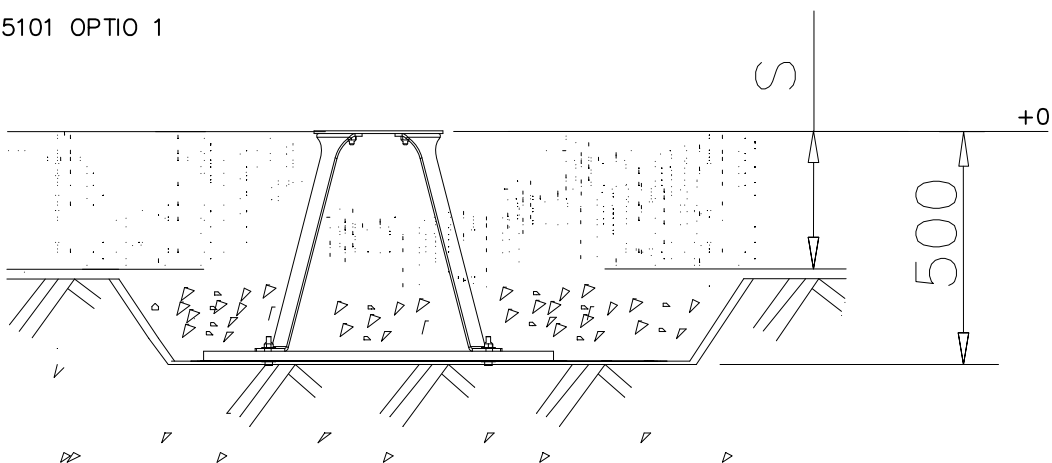

DET 1

DET 2

DET 3

DET 4 705101 OPTIO 1

- EN Impact Area 5.7 m<sup>2</sup>
- - - - Falling Space 5.7 m<sup>2</sup>
- Max Falling Height 420 mm

① 900240	PCS	② 980102	PCS
	12		14
Ø8x70		Ø5x40	

DET 1-3

FLOOR OPTIONS