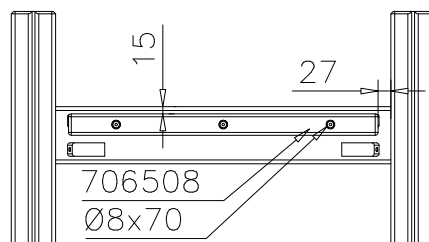

① 900240	PCS	② 980102	PCS
	12		14
Ø8x70		Ø5x40	

DET 1-3

FLOOR OPTIONS

707327	707327-701	BLUE
	707327-702	YELLOW
	707327-703	LIME
	707327-704	DARK GRAY
	707327-705	LIGHT GRAY
	707327-706	RED
	707327-707	GREEN
	707327-708	FUXIA
15x375x750		

DET 1

DET 2

DET 3