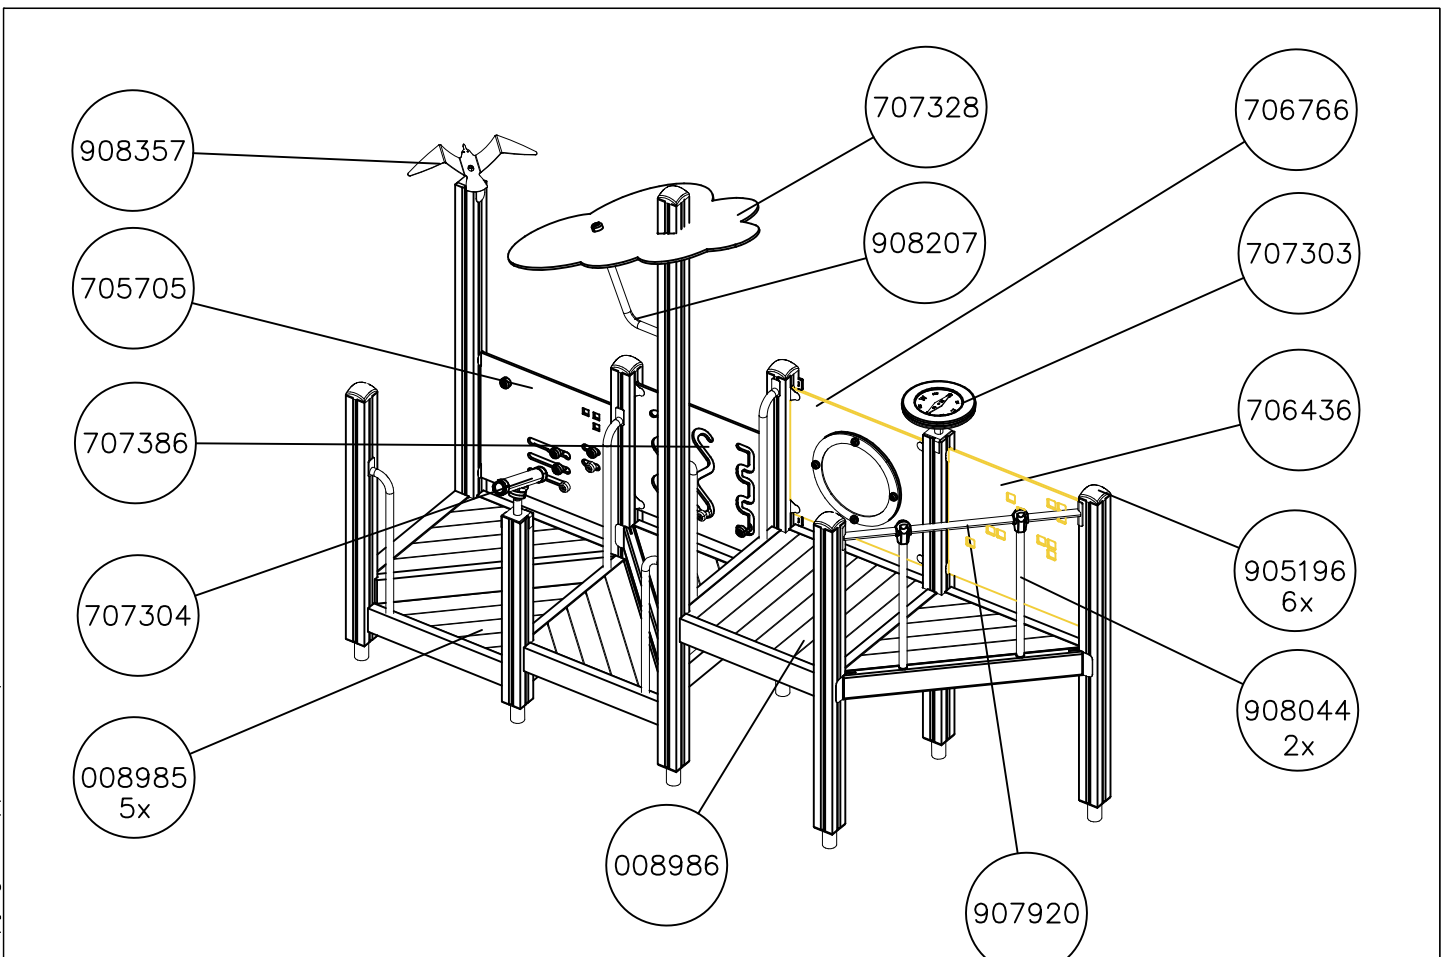

— EN/AS Impact Area 45.6 m<sup>2</sup>  
Grid size = 1000 mm

<p>M10 905104</p>	<p>100 S 600</p>	<p>S 600</p>
<p>Ø7x40 901879</p> <p>Hox! Slide sheet gap Liukupelti rako.</p>	<p>M12x40 Ø24/13</p>	

- EN/AS Impact Area 45.6 m<sup>2</sup>
- - - Falling Space 56.3 m<sup>2</sup>  
Max Falling Height 0000 mm

<p>DET 1</p>	<p>DET 2</p>	<p>DET 3</p>	<p>DET 4</p>
<p>DET 5</p>	<p>DET 6</p>	<p>DET 7</p>	<p>DET 8</p>
<p>DET 9</p>	<p>DET 10</p>	<p>DET 11</p>	

1:50

1:50

① 702286	PCS	② 901487	PCS
	1		3
90x50		M10x40	
③ 705432	PCS	④ 903192	PCS
	1		1
Ø400		20x200	
⑤ 705101	PCS		PCS
	1		
		⑥ 903191	PCS
			2
		M10x35 (902252)	
			PCS
		Ø20/10.5x2 (901302)	
			
		M10 (909637)	
			
		19x21x25 (903193)	
	PCS		PCS
	PCS		PCS
	PCS		PCS