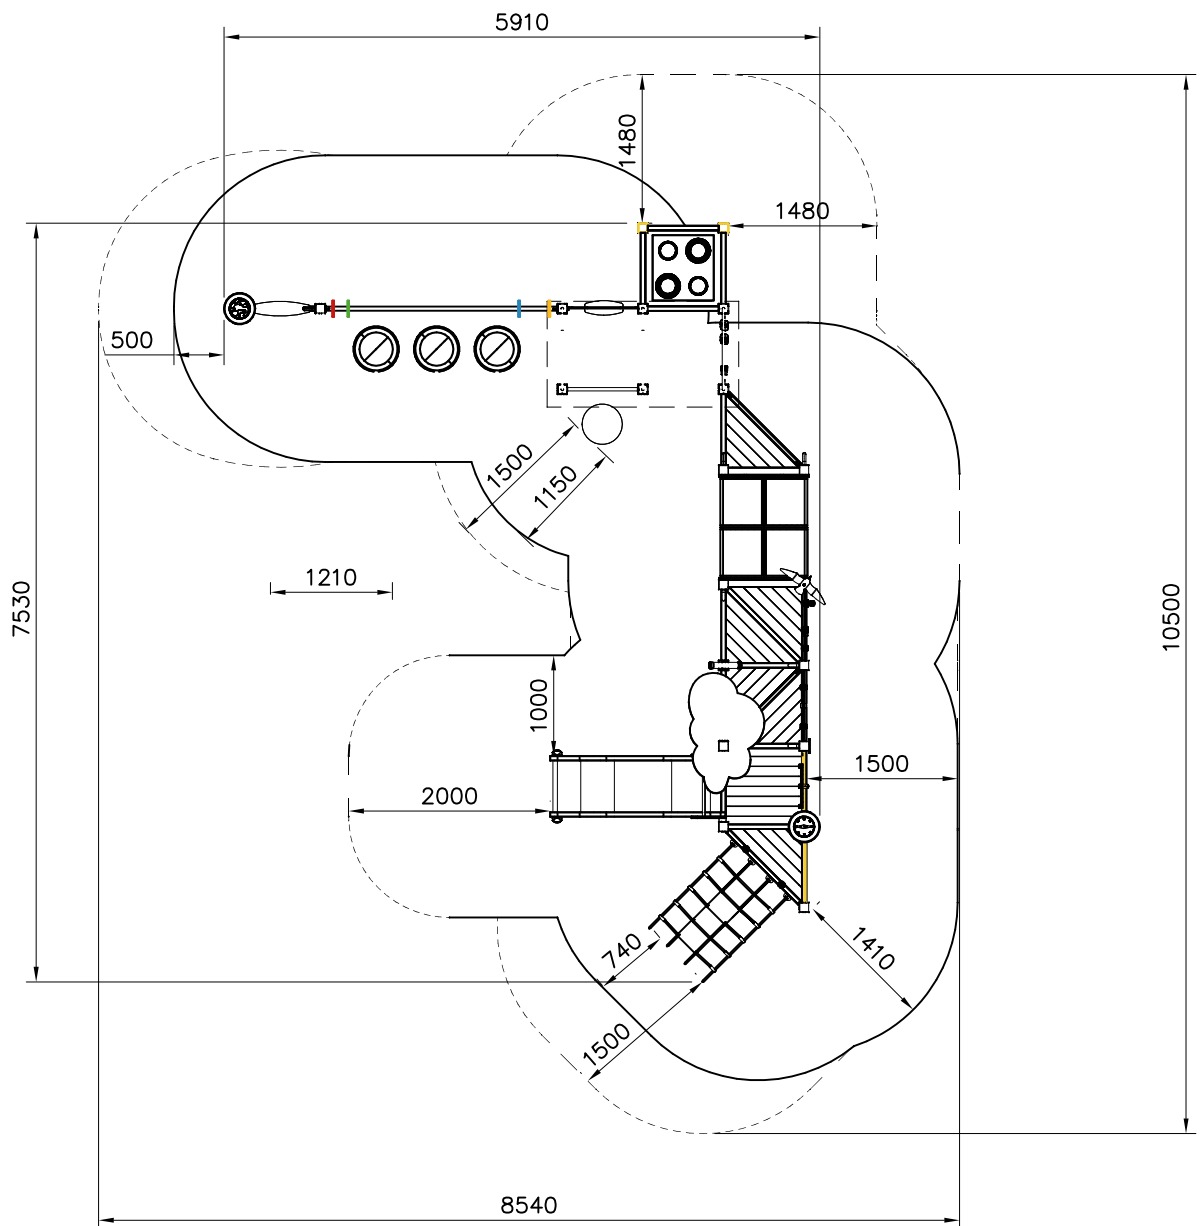

— EN/AS Impact Area 45.6 m<sup>2</sup>  
Grid size = 1000 mm

<p>M10 905104</p>	<p>100 S 600</p>	<p>S 600</p>
<p>Ø7x40 901879</p> <p>Hox! Slide sheet gap Liukupelti rako.</p>	<p>M12x40 Ø24/13</p>	

- EN/AS Impact Area 45.6 m<sup>2</sup>
- - - Falling Space 56.3 m<sup>2</sup>  
Max Falling Height 0000 mm