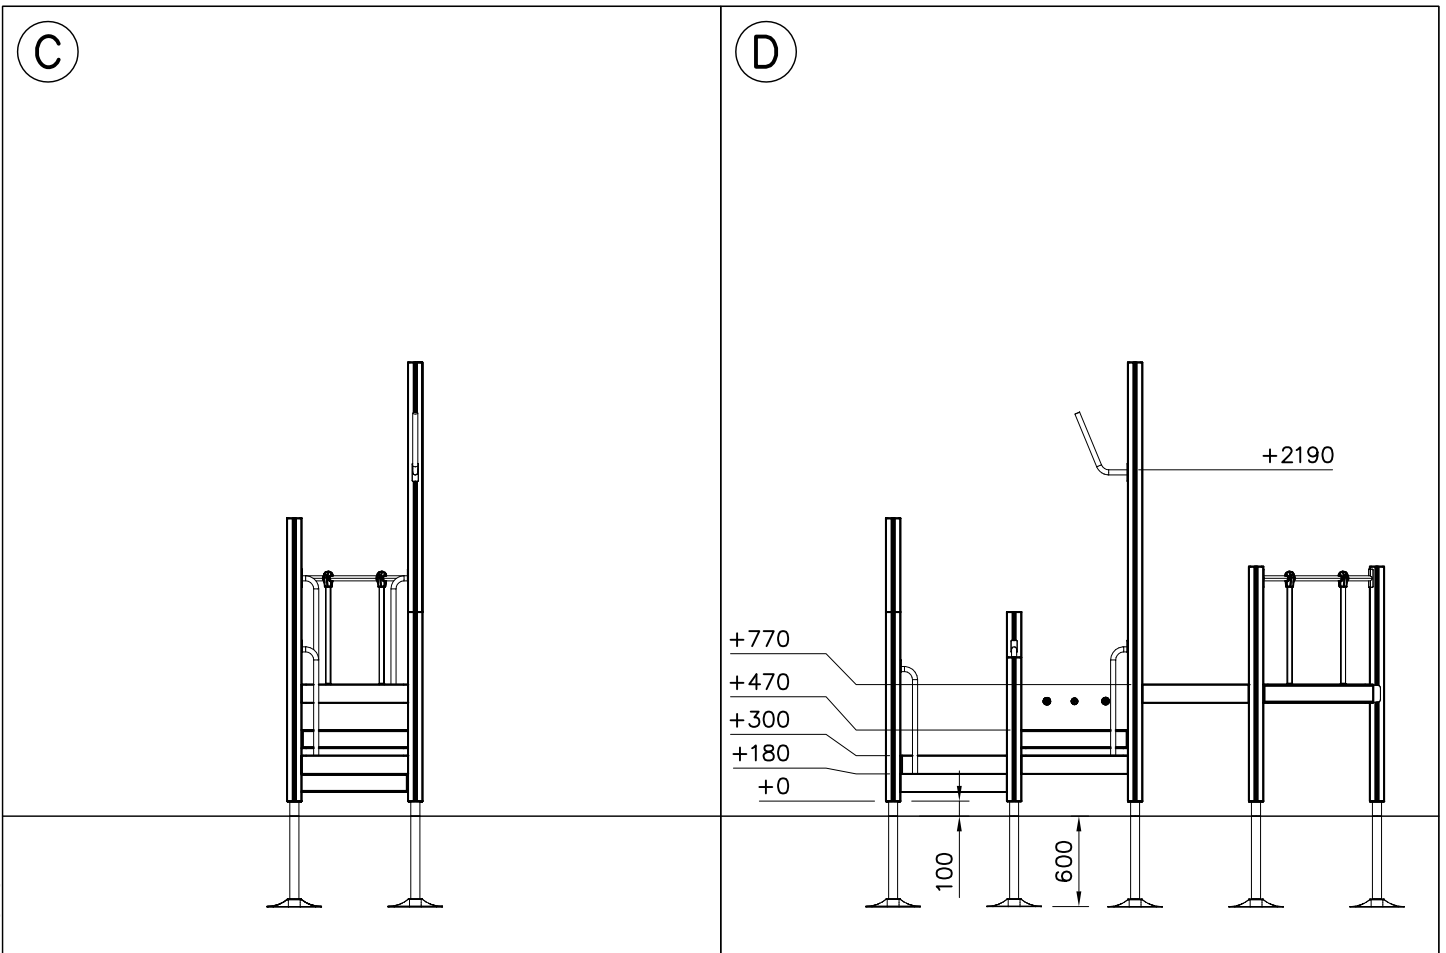

— EN/AS Impact Area 45.6 m<sup>2</sup>  
Grid size = 1000 mm

<p>M10 905104</p>	<p>100 S 600</p>	<p>S 600</p>
<p>Ø7x40 901879</p> <p>Hox! Slide sheet gap Liukupelti rako.</p>	<p>M12x40 Ø24/13</p>	

- EN/AS Impact Area 45.6 m<sup>2</sup>
- - - Falling Space 56.3 m<sup>2</sup>  
Max Falling Height 0000 mm

<p>DET 1</p>	<p>DET 2</p>	<p>DET 3</p>	<p>DET 4</p>
<p>DET 5</p>	<p>DET 6</p>	<p>DET 7</p>	<p>DET 8</p>
<p>DET 9</p>	<p>DET 10</p>	<p>DET 11</p>	

1:50

1:50

① 702286	PCS	② 901487	PCS
	1		3
90x50		M10x40	
③ 705432	PCS	④ 903192	PCS
	1		1
Ø400		20x200	
⑤ 705101	PCS		PCS
	1		
		⑥ 903191	PCS
			2
		M10x35 (902252)	
			PCS
		Ø20/10.5x2 (901302)	
			
		M10 (909637)	
			
		19x21x25 (903193)	
	PCS		PCS
	PCS		PCS
	PCS		PCS