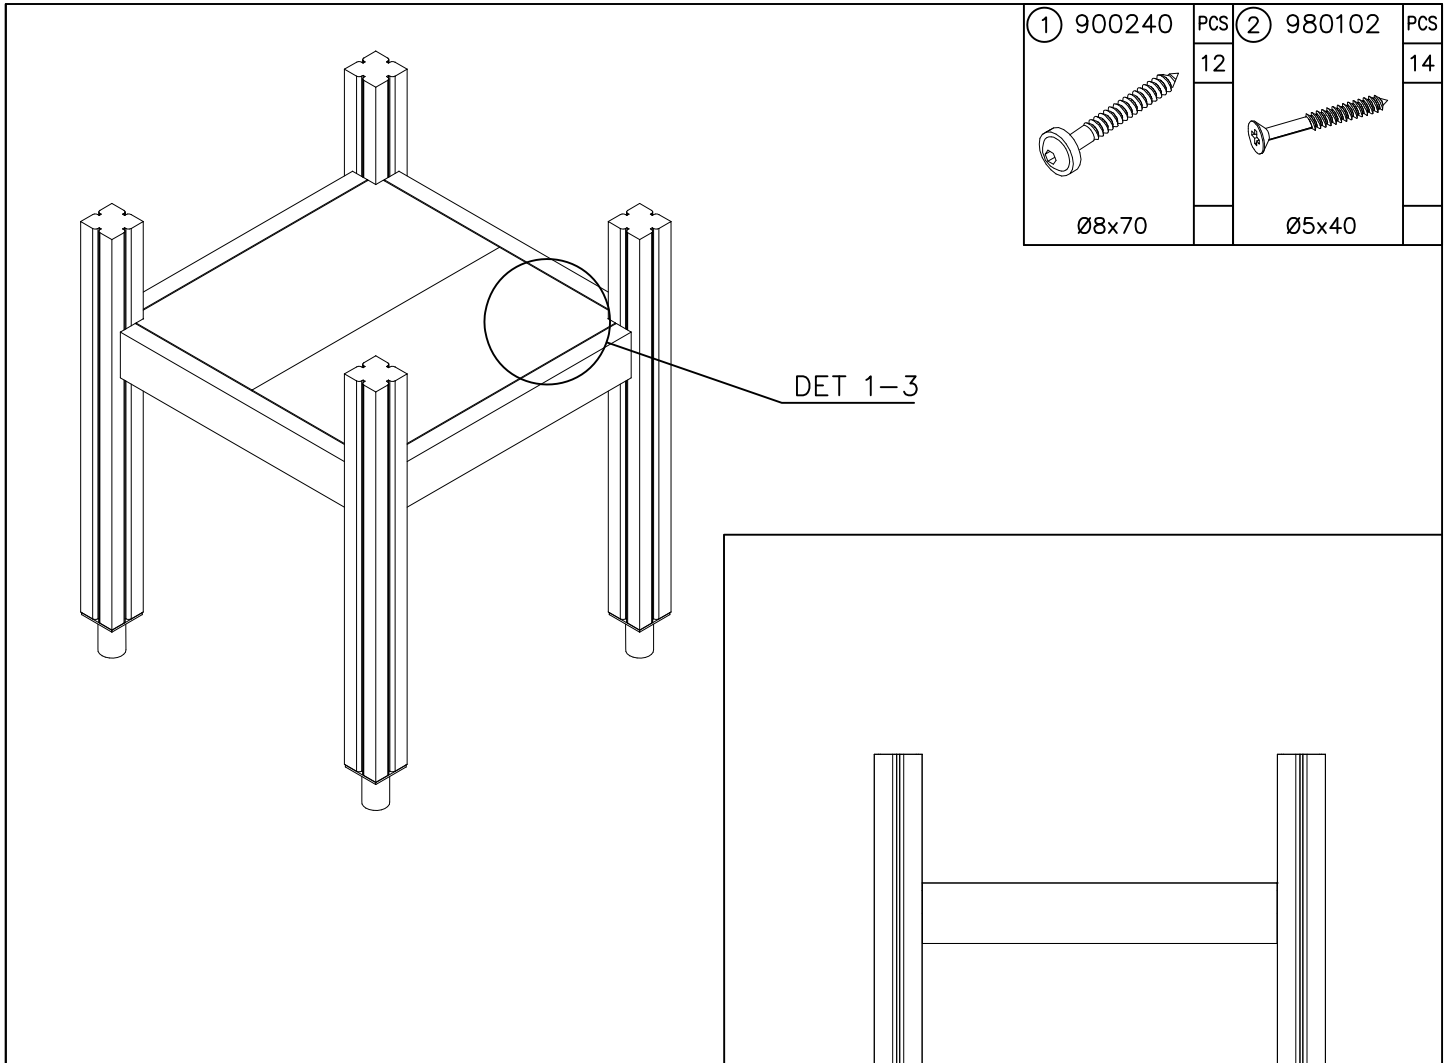

DET 1

DET 2

DET 3

DET 4 705101 OPTIO 1

- EN Impact Area 5.7 m<sup>2</sup>
- - - - Falling Space 5.7 m<sup>2</sup>
- Max Falling Height 420 mm

① 900240	PCS	② 980102	PCS
	12		14
Ø8x70		Ø5x40	

DET 1-3

FLOOR OPTIONS