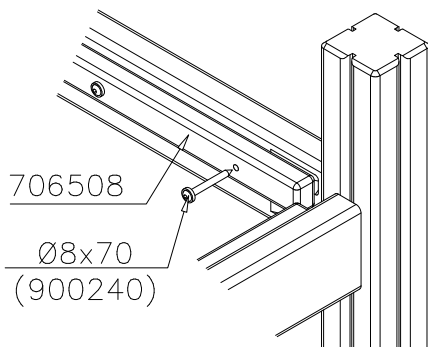

① 900240	PCS	② 980102	PCS
	12		14
Ø8x70		Ø5x40	

DET 1-3

FLOOR OPTIONS

707327	707327-701	BLUE
	707327-702	YELLOW
	707327-703	LIME
	707327-704	DARK GRAY
	707327-705	LIGHT GRAY
	707327-706	RED
	707327-707	GREEN
	707327-708	FUXIA
15x375x750		

DET 1

DET 2

DET 3