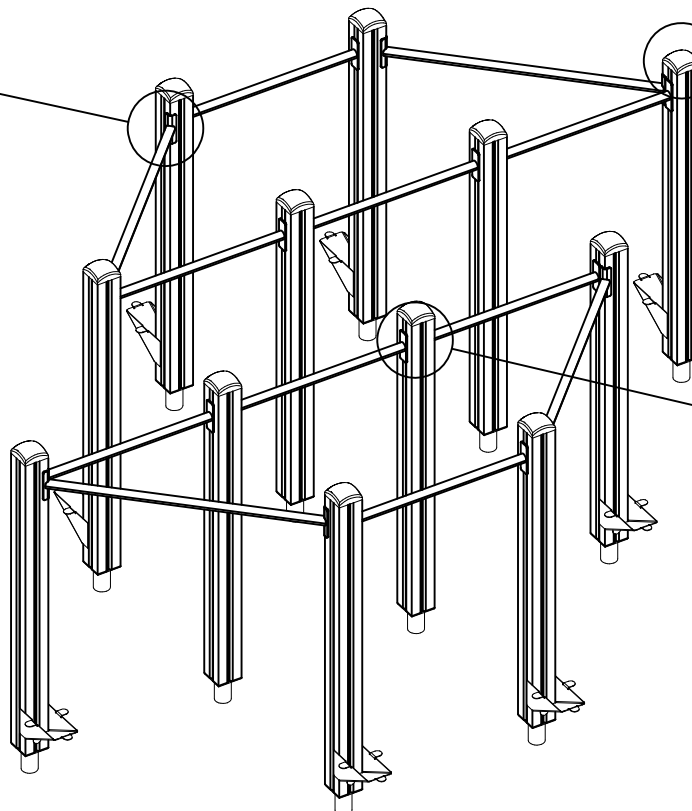

DET 3

DET 1

DET 2