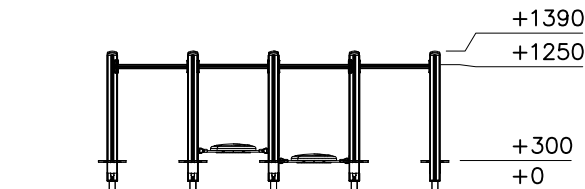

### **120031M**

EN/AS Impact Area 17.6 m<sup>2</sup>

- EN/AS Impact Area 17.6 m<sup>2</sup>
- Falling Space 27.7 m<sup>2</sup>
- Max Falling Height 1250 mm

- Training Space 16.6 m<sup>2</sup>
- - - - Area of Movement 27.7 m<sup>2</sup>  
 Max Falling Height 470 mm