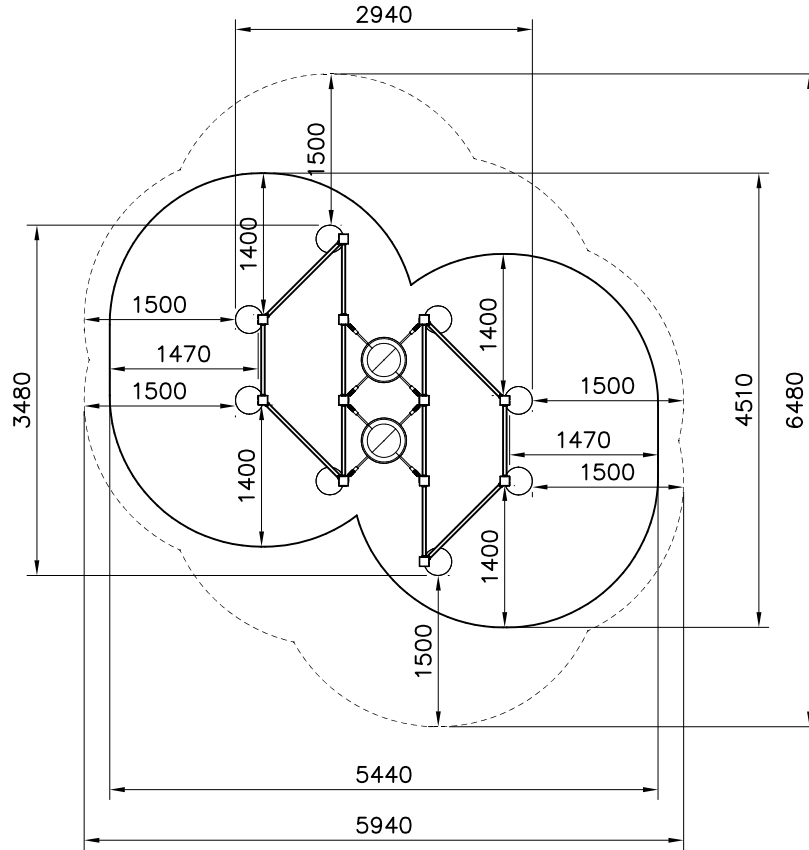

### **120031M**

EN/AS Impact Area 17.6 m<sup>2</sup>

- EN/AS Impact Area 17.6 m<sup>2</sup>
- Falling Space 27.7 m<sup>2</sup>
- Max Falling Height 1250 mm

- Training Space 16.6 m<sup>2</sup>
- - - - Area of Movement 27.7 m<sup>2</sup>  
 Max Falling Height 470 mm

C

D

**Tuotekyltti tulee tuotteen mukana yhdellä seuraavista tavoista:****1) Metallinen tuotekyltti ja kiinnitysruuvit**

- Kiinnitä tuotekyltti ruuveilla tolppaan noin 2 metrin korkeuteen kuvan 1 mukaisesti.