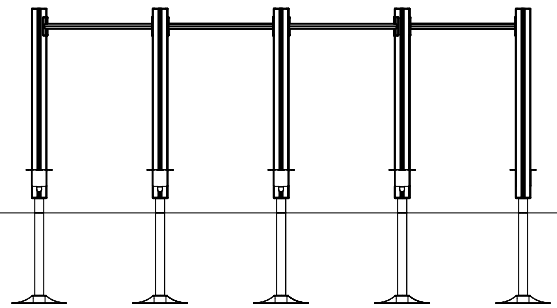

C

D

**Tuotekyltti tulee tuotteen mukana yhdellä seuraavista tavoista:****1) Metallinen tuotekyltti ja kiinnitysruuvit**

- Kiinnitä tuotekyltti ruuveilla tolppaan noin 2 metrin korkeuteen kuvan 1 mukaisesti.