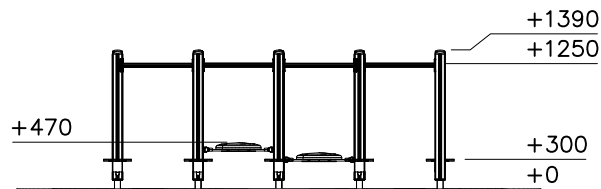

### **120031M**

EN/AS Impact Area 17.6 m<sup>2</sup>

- EN/AS Impact Area 17.6 m<sup>2</sup>
- Falling Space 27.7 m<sup>2</sup>
- Max Falling Height 1250 mm

- Training Space 16.6 m<sup>2</sup>
- - - - Area of Movement 27.7 m<sup>2</sup>  
 Max Falling Height 470 mm

DET 3

DET 1

DET 2

<p>DET 1</p> 	<p>DET 2</p> 	<p>DET 3</p> 	

DATE: 16.11.2016

1:50

A

B