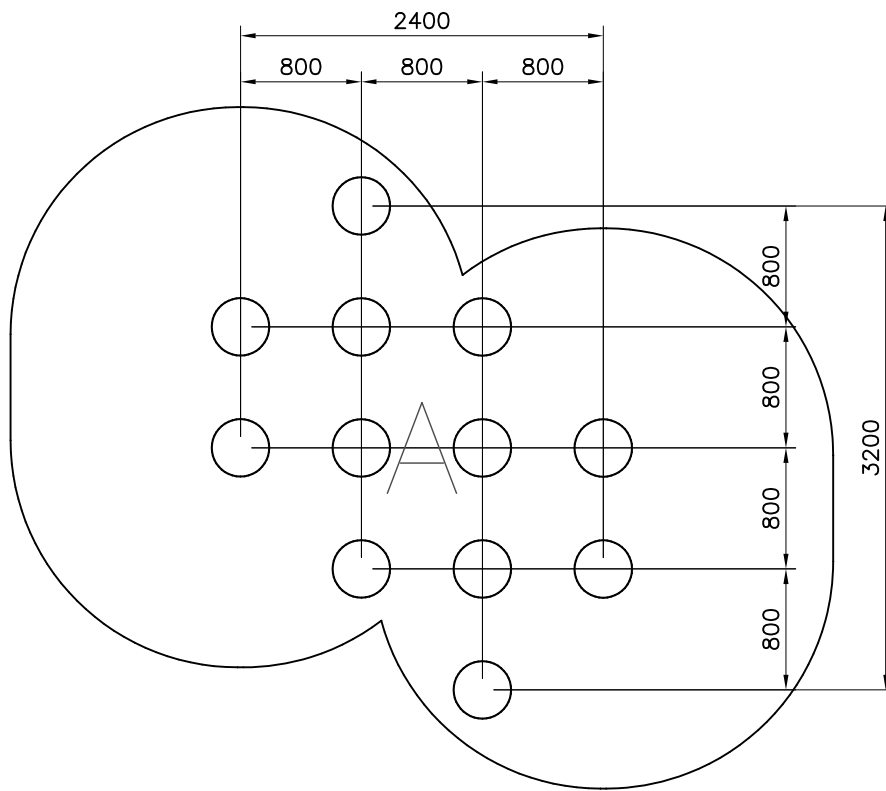

### **120031M**

EN/AS Impact Area 17.6 m<sup>2</sup>

- EN/AS Impact Area 17.6 m<sup>2</sup>
- Falling Space 27.7 m<sup>2</sup>
- Max Falling Height 1250 mm

- Training Space 16.6 m<sup>2</sup>
- - - - Area of Movement 27.7 m<sup>2</sup>  
 Max Falling Height 470 mm