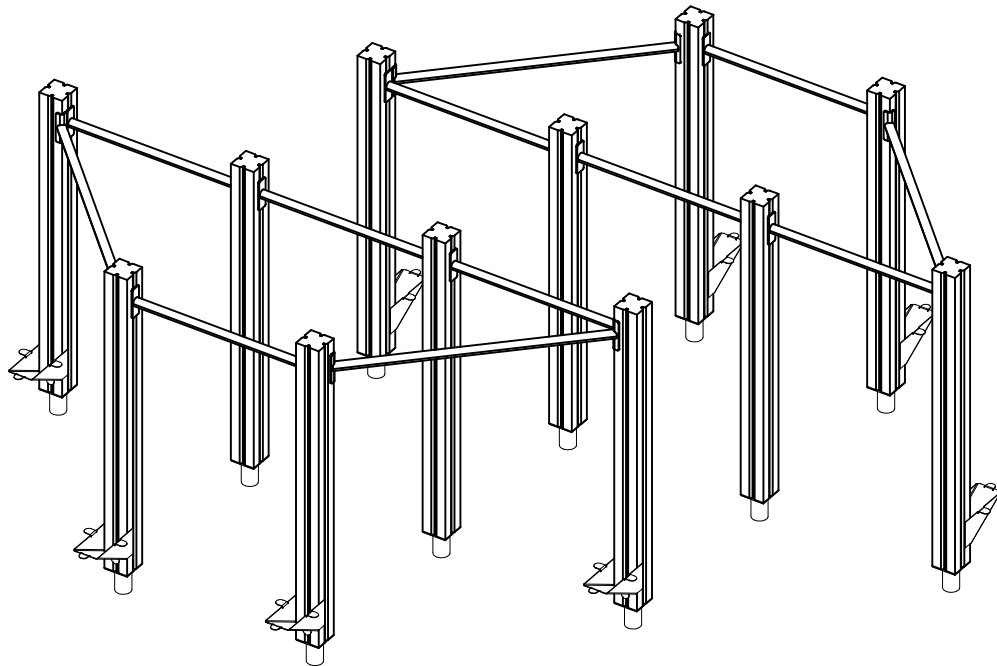

### **120031M**

EN/AS Impact Area 17.6 m<sup>2</sup>

- EN/AS Impact Area 17.6 m<sup>2</sup>
- Falling Space 27.7 m<sup>2</sup>
- Max Falling Height 1250 mm

- Training Space 16.6 m<sup>2</sup>
- - - - Area of Movement 27.7 m<sup>2</sup>  
 Max Falling Height 470 mm