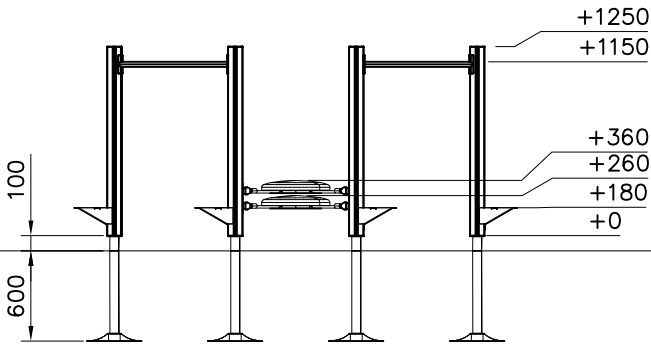

### **120031M**

EN/AS Impact Area 17.6 m<sup>2</sup>

- EN/AS Impact Area 17.6 m<sup>2</sup>
- Falling Space 27.7 m<sup>2</sup>
- Max Falling Height 1250 mm

- Training Space 16.6 m<sup>2</sup>
- - - - Area of Movement 27.7 m<sup>2</sup>  
 Max Falling Height 470 mm

C

D

**Tuotekyltti tulee tuotteen mukana yhdellä seuraavista tavoista:****1) Metallinen tuotekyltti ja kiinnitysruuvit**

- Kiinnitä tuotekyltti ruuveilla tolppaan noin 2 metrin korkeuteen kuvan 1 mukaisesti.