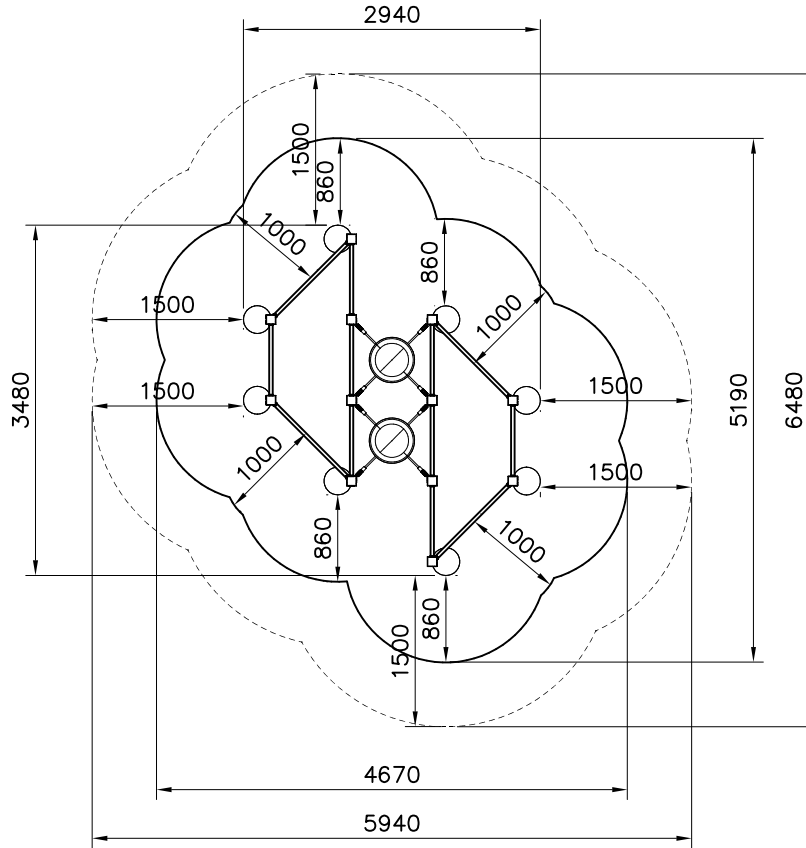

### **120031M**

EN/AS Impact Area 17.6 m<sup>2</sup>

- EN/AS Impact Area 17.6 m<sup>2</sup>
- Falling Space 27.7 m<sup>2</sup>
- Max Falling Height 1250 mm

- Training Space 16.6 m<sup>2</sup>
- - - - Area of Movement 27.7 m<sup>2</sup>  
 Max Falling Height 470 mm

C

D

**Tuotekyltti tulee tuotteen mukana yhdellä seuraavista tavoista:****1) Metallinen tuotekyltti ja kiinnitysruuvit**

- Kiinnitä tuotekyltti ruuveilla tolppaan noin 2 metrin korkeuteen kuvan 1 mukaisesti.