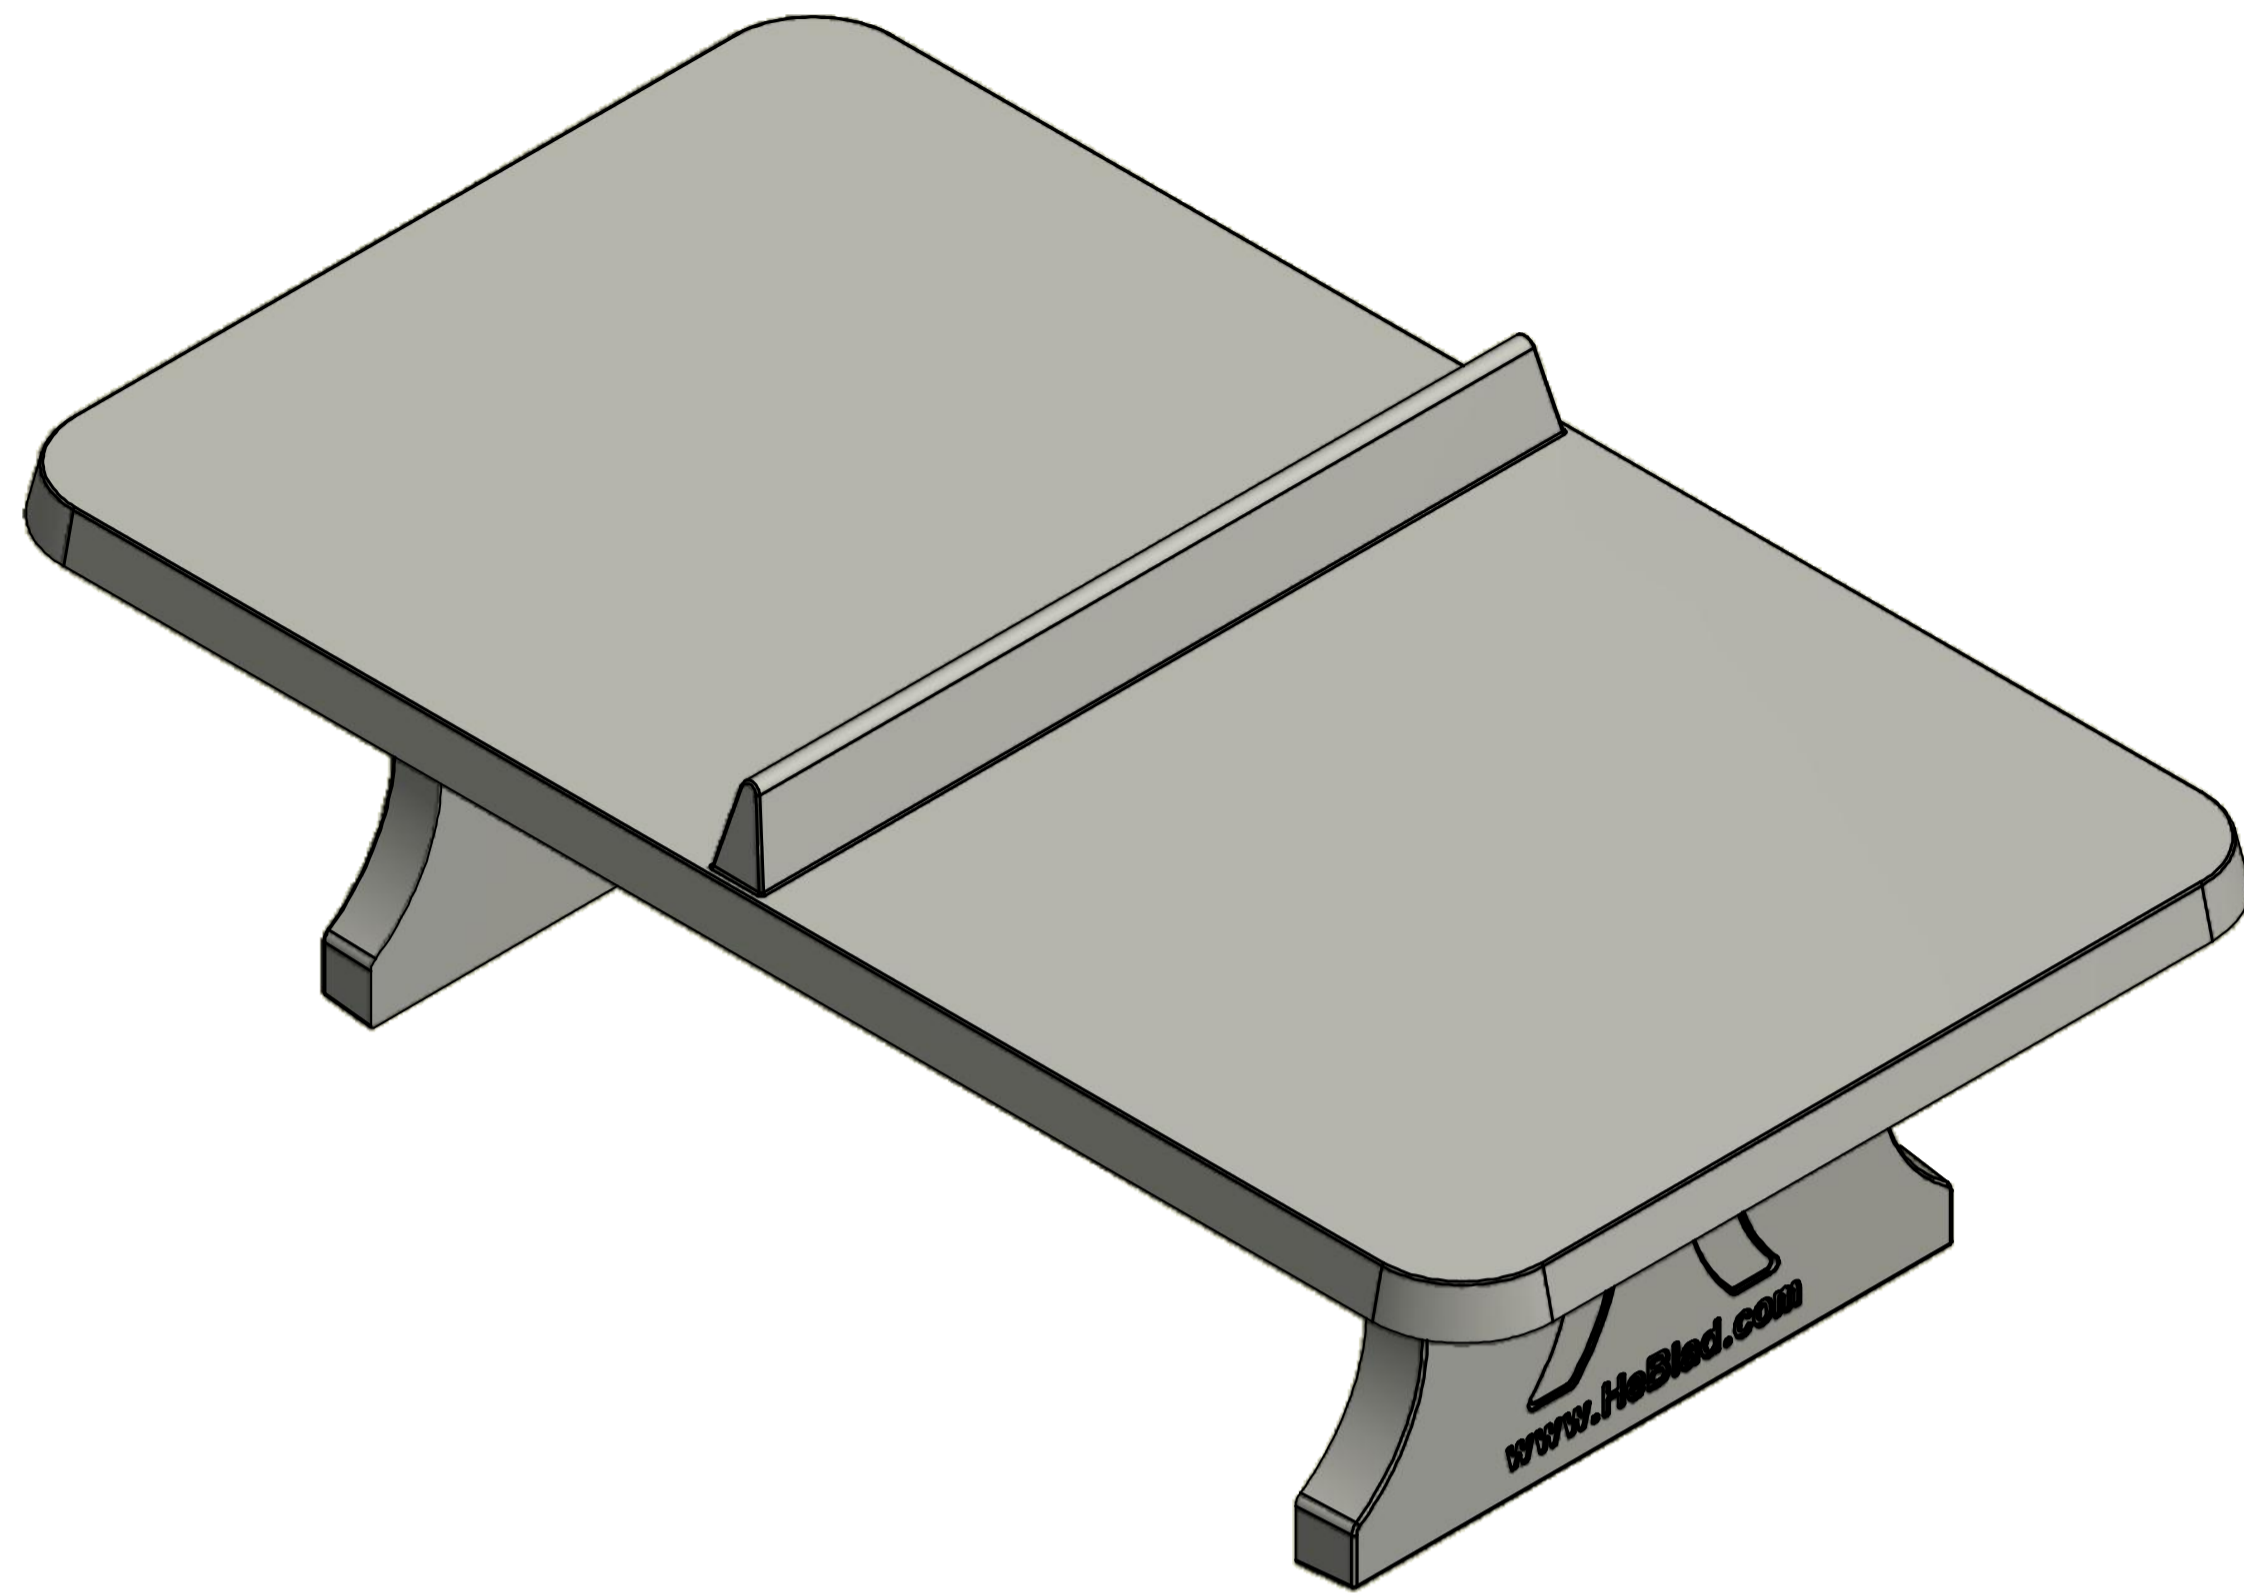

HeBlad
www.HeBlad.com
PP.AR.NT

Gewicht ± 1360 KG

HeBlad
www.HeBlad.com
PP.AR.NT

Gewicht ± 1360 KG